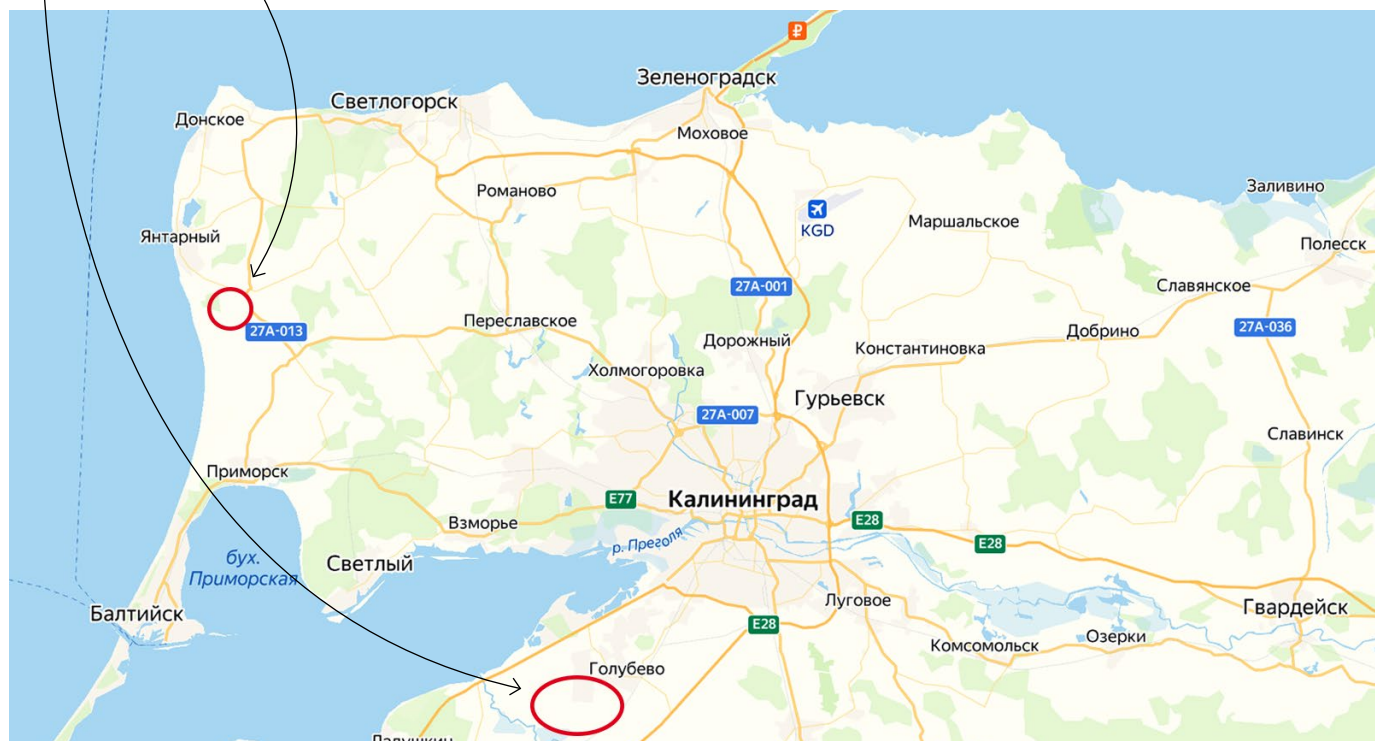

Пул земельных участков в Гурьевском и Зеленоградском районах Калининградской области

Описание

АО «Российский аукционный дом» предлагает к продаже пул земельных участков в Калининградской области, в Гурьевском и Зеленоградском районах, который реализуется в рамках банкротства АО «Национальная страховая компания ТАТАРСТАН». Участки продаются 4 разными лотами

Земельные участки расположены в Гурьевском и Зеленоградском районах Калининградской области (вблизи посёлков Голубево и Поваровка).

Лот 1

Адрес 3/У № 1–4: местоположение установлено относительно ориентира, расположенного в границах участка.

Адрес 3/У № 5: местоположение установлено относительно ориентира, расположенного за пределами участка, ориентир – населённый пункт, участок находится примерно в 4,3 км по направлению на северо-запад от ориентира.

Лот № 4

Адрес: местоположение установлено относительно ориентира, расположенного за пределами участка, ориентир – пос. Поваровка, участок находится примерно в 1 300 м по направлению на юг от ориентира, почтовый адрес ориентира: Калининградская обл., Зеленоградский р-н.