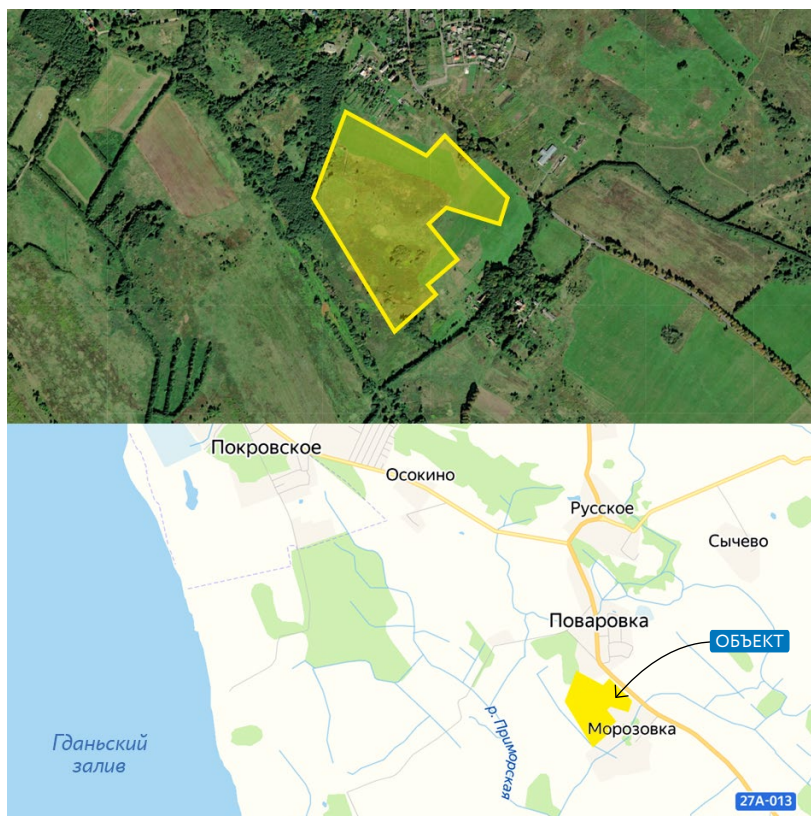

Земельные участки расположены в Гурьевском и Зеленоградском районах Калининградской области (вблизи посёлков Голубево и Поваровка).

Лот 1

Адрес 3/У № 1–4: местоположение установлено относительно ориентира, расположенного в границах участка.

Адрес 3/У № 5: местоположение установлено относительно ориентира, расположенного за пределами участка, ориентир – населённый пункт, участок находится примерно в 4,3 км по направлению на северо-запад от ориентира.

Лот № 4

Адрес: местоположение установлено относительно ориентира, расположенного за пределами участка, ориентир – пос. Поваровка, участок находится примерно в 1 300 м по направлению на юг от ориентира, почтовый адрес ориентира: Калининградская обл., Зеленоградский р-н.

Площадь: 228 388 +/- 4 182 кв. м.

Кадастровый номер: 39:05:030403:156.

Категория земель: земли населённых пунктов.

ВРИ: малоэтажная жилая застройка.

Ограничения и обременения:

ограничения прав на земельный участок, предусмотренные ст. 56 Земельного кодекса РФ, в пределах земельного участка расположено сооружение с кадастровым номером 39:05:000000:3349 (собственность публично-правовых образований), ЗОУИТ Высоковольтная линия электропередачи.