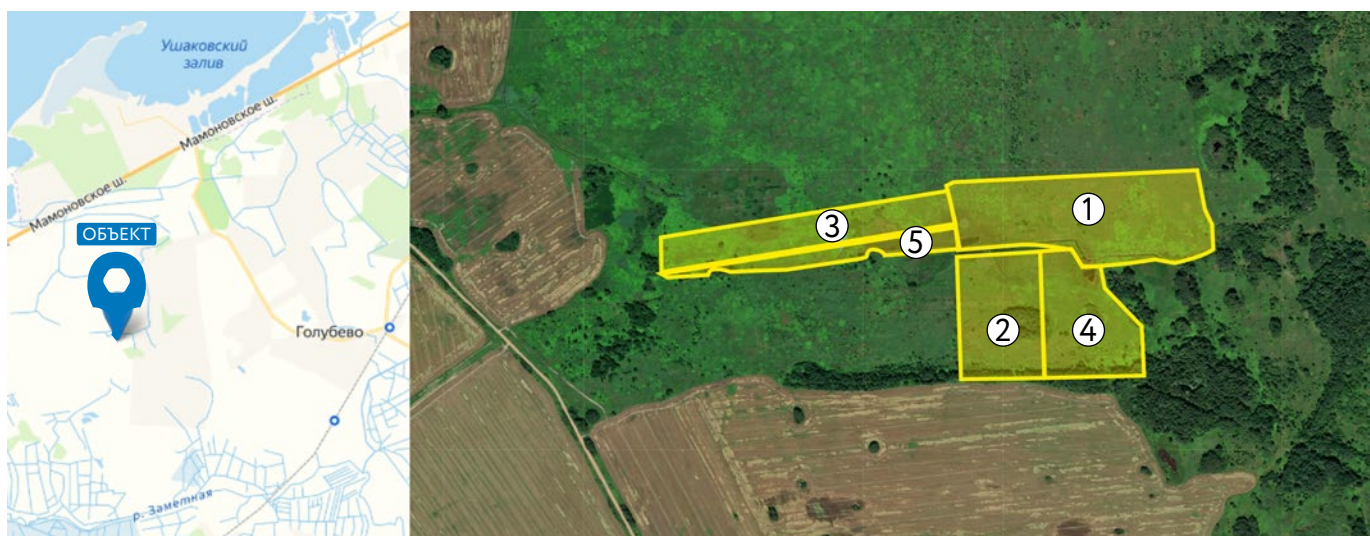

Лот 1

Адрес 3/У № 1–4: местоположение установлено относительно ориентира, расположенного в границах участка.

Адрес 3/У № 5: местоположение установлено относительно ориентира, расположенного за пределами участка, ориентир – населённый пункт, участок находится примерно в 4,3 км по направлению на северо-запад от ориентира.

Категория земель: земли населённых пунктов.

№	Площадь, кв. м	Кадастровый номер	Почтовый адрес ориентира	ВРИ
1	128 000 +/- 3 131	39:03:080814:74	Калининградская обл., Гурьевский р-н, ТОО Прибрежное-1	Для строительства малоэтажной застройки
2	66 500 +/- 2 256	39:03:080814:28		
3	64 000 +/- 2 214	39:03:080814:32		
4	64 000 +/- 2 214	39:03:080814:27		
5	25 009 +/- 1 384	39:03:080814:132	Калининградская обл., Гурьевский р-н, пос. Голубево	
374 509 +/- 11 199				

Ограничения и обременения:

- По земельным участкам с кадастровыми номерами 39:03:080814:28, 39:03:080814:27, ограничения прав на земельный участок, предусмотренные ст. 56 Земельного кодекса РФ.
- Граница земельного участка с кадастровым номером 39:03:080814:27 пересекает границы земельного участка с кадастровым номером 39:03:080814:98.
- ЗОУИТ39:00-6.799 Четвертая подзона приаэродромной территории аэродрома Калининград (Храброво).
- ЗОУИТ39:00-6.802 Приаэродромная территория аэродрома Калининград (Храброво).
- ЗОУИТ39:03-6.209 Охранная зона нефтепровода ДНС Ладушкинского н/м – врезка в нефтепровод Исаковское н/м – ЦПС «Ушаково».