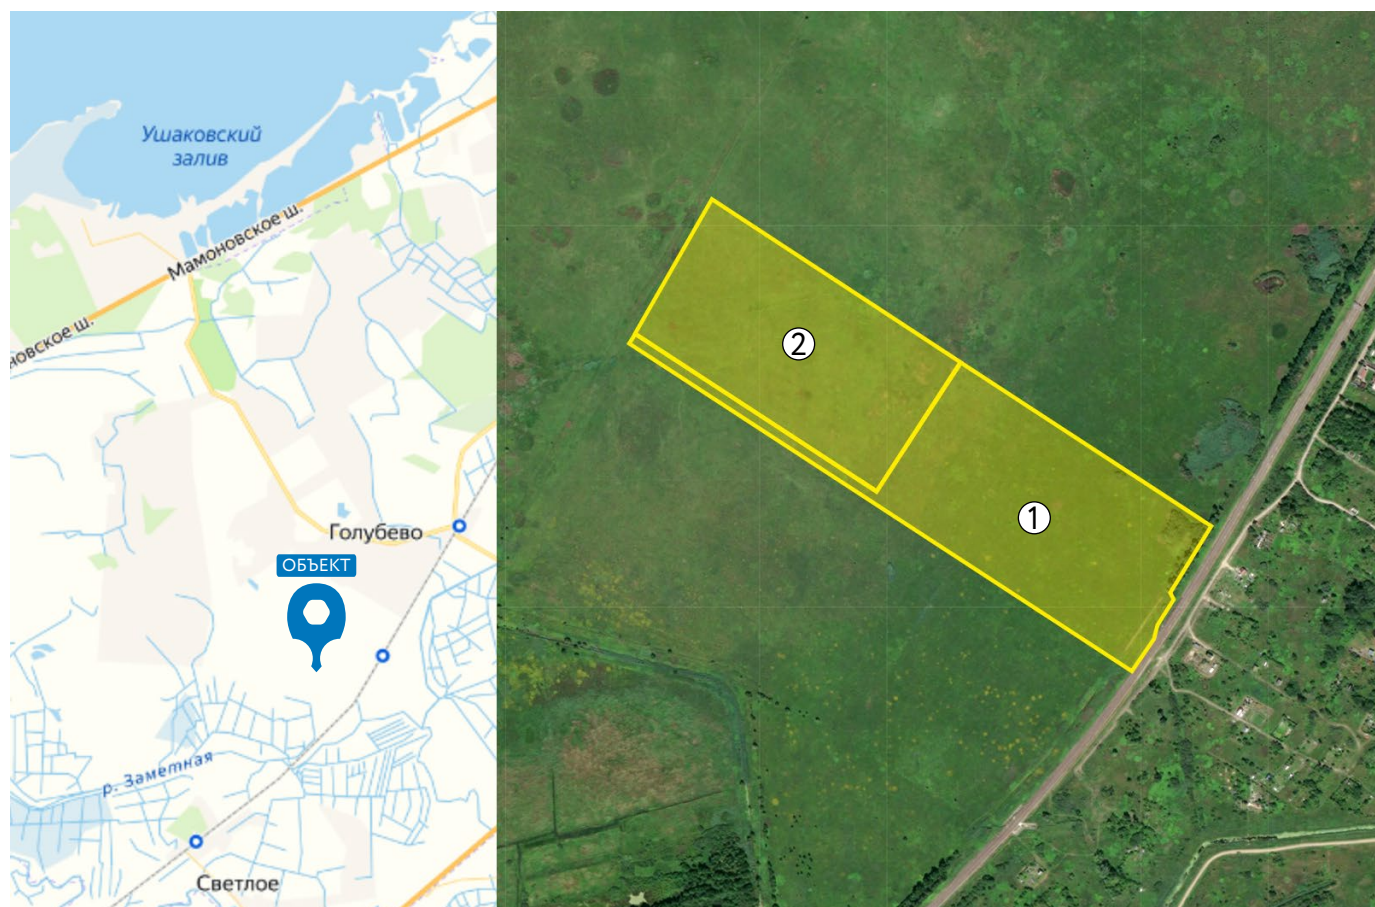

Лот 2

Категория земель: земли промышленности, энергетики, транспорта, связи, радиовещания, телевидения, информатики, земли для обеспечения космической деятельности, земли обороны, безопасности и земли иного специального назначения.

№	Площадь, кв. м	Кадастровый номер	Почтовый адрес ориентира	ВРИ
1	104 000 +/- 113	39:03:080821:139	Калининградская обл., Гурьевский р-н, юго-западнее пос. Голубево, с северо-запада от железной дороги	Для размещения многопрофильного производственного комплекса со складскими помещениями
2	88 000 +/- 104	39:03:080821:140		
	192 000 +/- 217			

Ограничения и обременения: в пределах участка с кадастровым номером 39:03:080821:139 расположено не принадлежащее страховой компании сооружение с кадастровым номером 39:00:000000:19292.