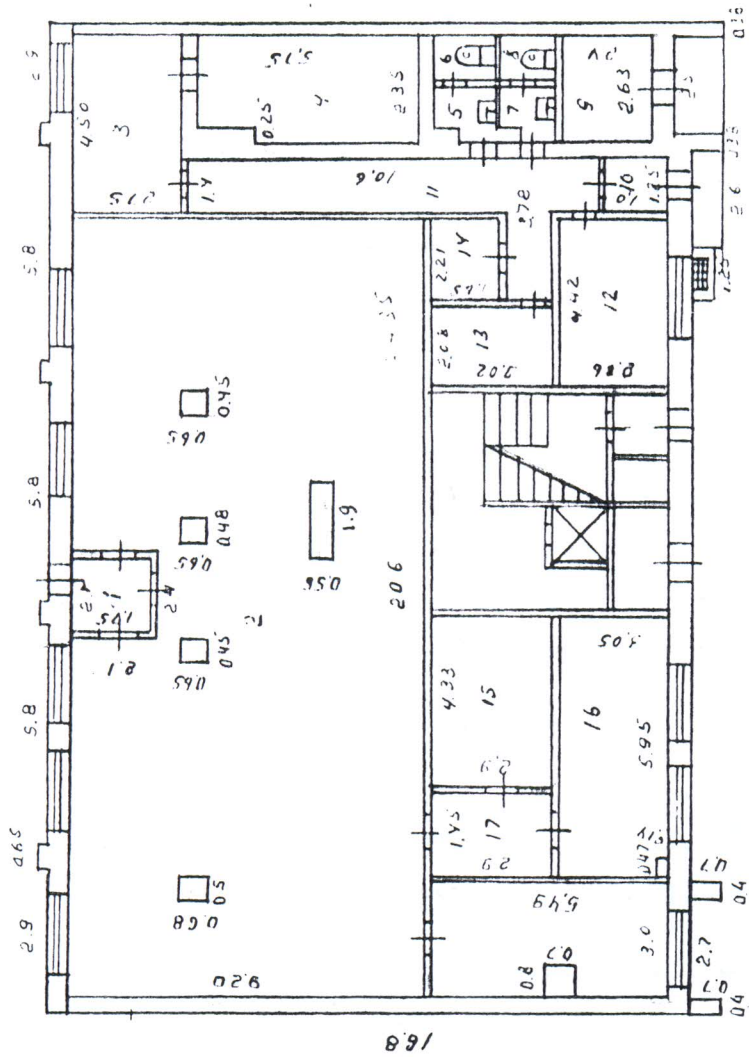

ПОЭТОЖНЫЙ ПЛАН

ул. Советская 17  
Лдг

Браніцкы  
28/x 92 г.  
200

ПРОЕКТИРОВАНО

16.1

16.8