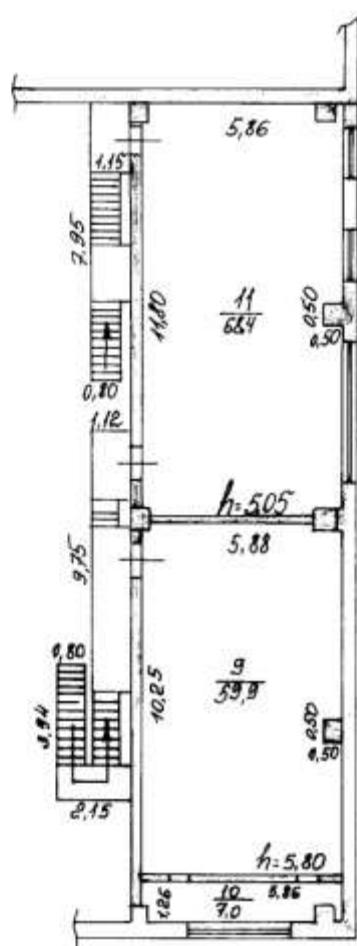

1 этаж  
антресоли

Лит. В<sup>3</sup>

Филиал		Име. №
ФГУП "Ростехинвентаризация" по Красноярскому краю		Квартал №
Лист № 1	ПОЭТАЖНЫЙ ПЛАН на НЕЖИЛОЕ ПОМЕЩЕНИЕ строение Лит. В <sup>3</sup> по ул. Кутузова домовл. № 1 стр. 36 кв. № 3	Масштаб 1:200
Дата	г. Красноярск	Подпись
13.07.04	Исполнитель Толокина	<i>Толокина</i>
09.03.05	Проверил Погученко	<i>Погученко</i>