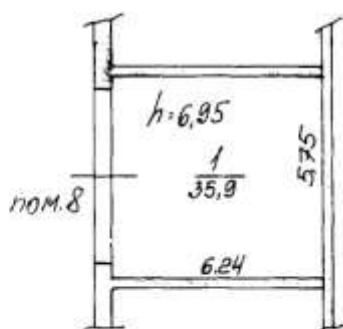

жение,

сова.

1 этаж

Лит. В¹⁸²
Н. 7.25

Филиал ФГУП „Ростехинвентаризация“ по Красноярскому краю		Инв. № Квартал №
Лист № 1	ПОЭТАЖНЫЙ ПЛАН на НЕЖИЛОЕ ПОМЕЩЕНИЕ строение Лит. В ¹⁸² по ул. Кытубова домовлад. № 1 стр. 36 кв. № 8 г. Красноярск	Масштаб 1:200
Дата		Подпись
13.07.04	Исполнитель Толокина Е.Н.	<i>[Signature]</i>
09.03.05	Проверил Лозученко Н.И.	<i>[Signature]</i>