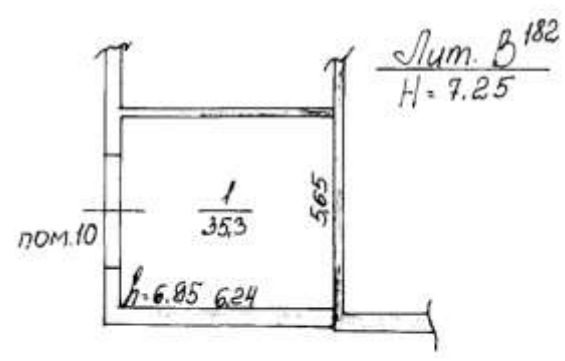

бжени

кова.

1 этаж

Филиал		Инв. №
ФГУП "Ростехинвентаризация" по Красноярскому краю		Квартал №
Лист № 1	ПОЭТАЖНЫЙ ПЛАН на нежилое помещение строение Литр. В 182 по ул. Кутузова домов. № 1 с/п. 36 кв. № 10 г. Красноярск	Масштаб 1:200
Дата		Подпись
13.07.04	Исполнитель	Толокина ЕН
09.03.05	Проверил	Лозуценко И.