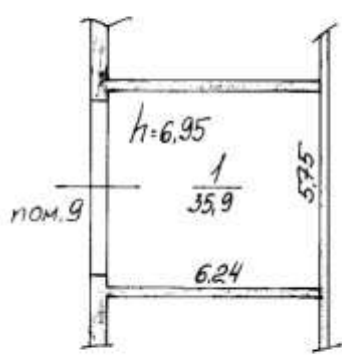

1 этаж

Лит. В¹⁸²
Н = 7.25

Филиал ФГУП "Ростехинвентаризация" по Красноярскому краю		Инв. №
		Квартал №
Лист № 1	поэтажный ПЛАН на нежилое помещение строение Лит. В ¹⁸² по ул. Кутузова домов. № 1 стр. 36 кв. № 9 г. Красноярск	Масштаб 1:200
Дата		Подпись
13.07.04	Исполнитель	Талочина Е.Н.
09.03.05	Проверил	Позученко Н.И.