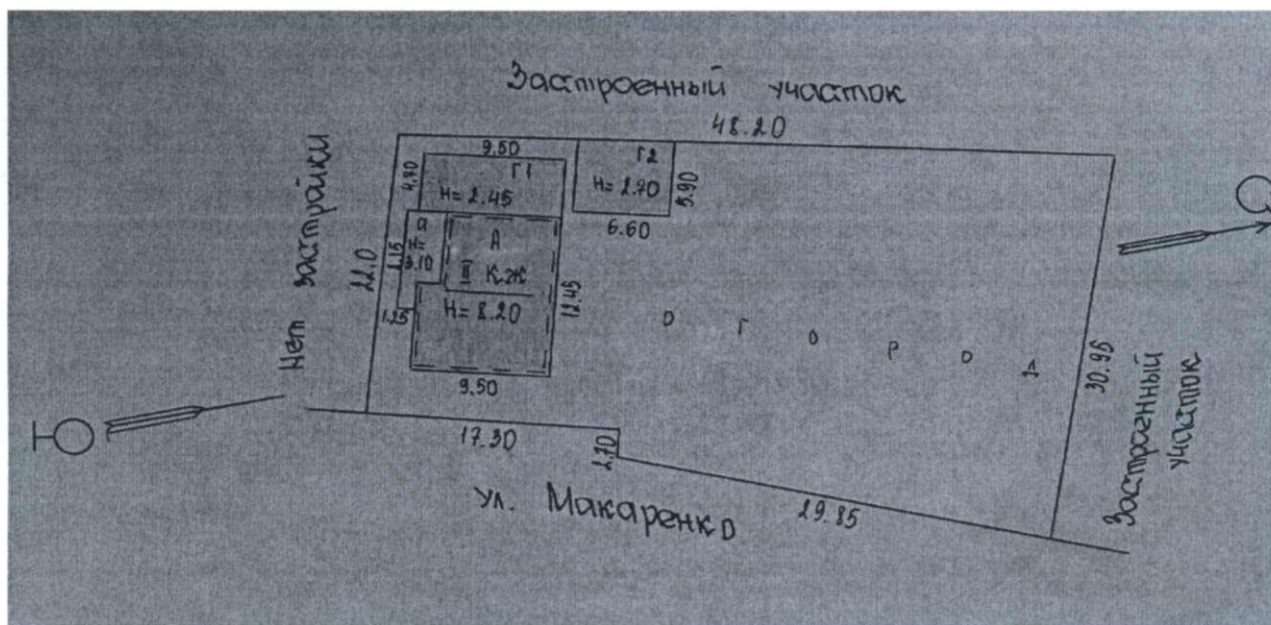

Описание объекта недвижимого имущества:

1	Местоположение:	Новгородская область, р-н Старорусский, городское поселение город Старая Русса, г Старая Русса, ул Макаренко, д 11а		
2	Основная характеристика:	площадь	235.5	кв.м
		(тип)	(значение)	(единица измерения)
	степень готовности объекта незавершенного строительства (%)	—		
3	Назначение:	Жилой дом		
4	Этажность:	3	1	
		количество этажей	количество подземных этажей	
5	Материал стен:	Кирпичные		
6	Год ввода в эксплуатацию (завершения строительства):	1996		
7	Кадастровая стоимость (руб.):	3736264.02		
8	Кадастровый номер земельного участка (участков), в пределах которого расположен объект недвижимого имущества:	53:24:0010107:10		
9	Предыдущие кадастровые (условные) номера объекта недвижимого имущества:	5243, А		
10	Особые отметки:	на основании технического паспорта от 15.02.2005г инвентарный номер 5243 общая площадь 235.5 кв.м (с учетом балкона 0.9 кв.м)		
11	Наименование органа кадастрового учета:	федеральное государственное бюджетное учреждение "Федеральная кадастровая палата Федеральной службы государственной регистрации, кадастра и картографии"		

Лист №	2	Всего листов:	2
--------	---	---------------	---

"05" июня 2014 г. № 53/14-93819	
Кадастровый номер:	53:24:0000000:842

Схема расположения объекта недвижимого имущества на земельном участке(ах):