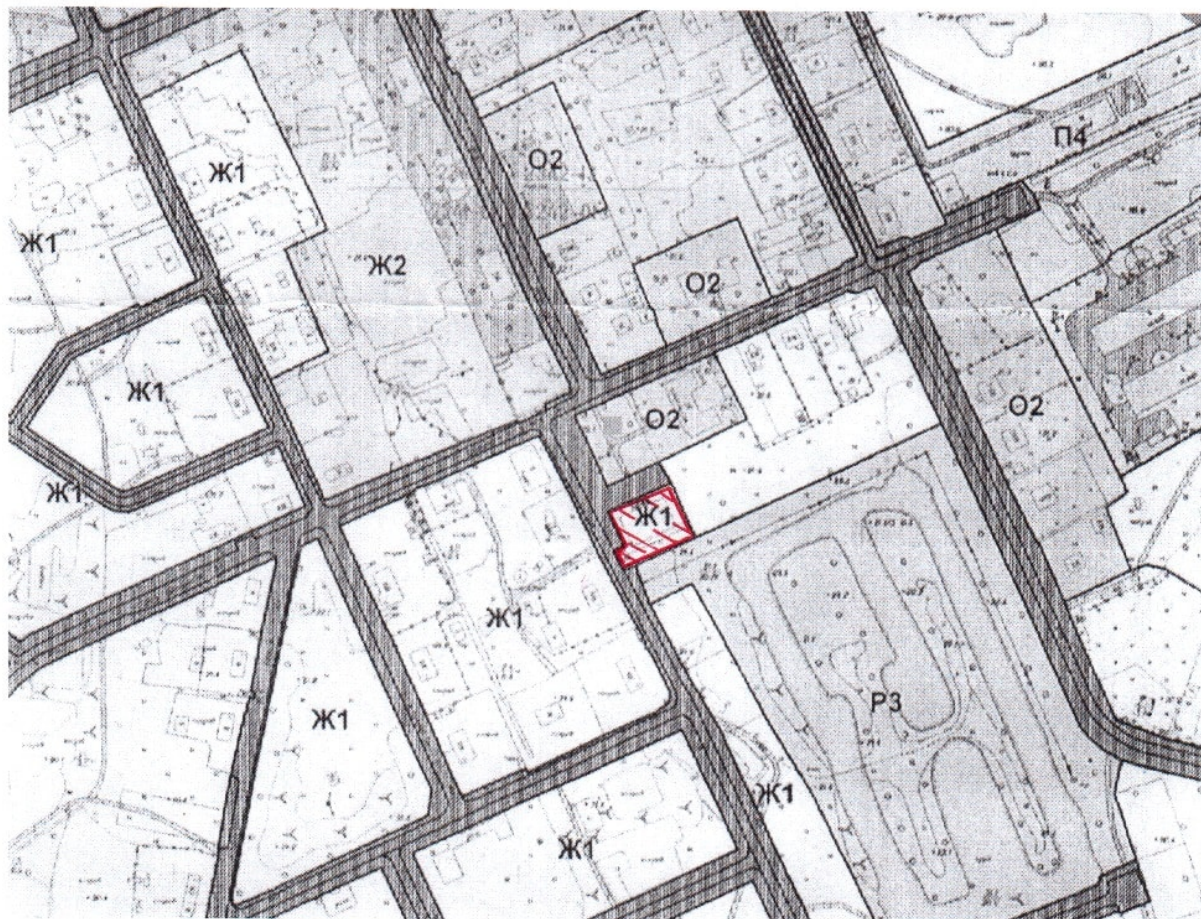

Самохиной Е.П.
Колпинское шоссе, д. 36, к.1, кв.372,
Славянка, пос. Шушары, Пушкинский р-н,
Санкт-Петербург, 196634

Уважаемая Елена Петровна!

Администрация Синявинского городского поселения Кировского муниципального района Ленинградской области сообщает о том, в Правила землепользования и застройки внесены и приказом комитета по архитектуре и градостроительству Ленинградской области от 02 февраля 2016 года №6 утверждены изменения в части изменения территориальной зоны с О2 - социального и культурно-бытового назначения на Ж1 – индивидуальной жилой застройки применительно к земельному участку с кадастровым номером 47:16:0432001:4, расположенного по адресу (местоположение): Ленинградская область, Кировский район, г.п. Синявино, ул. Школьная, д.8.

- границы земельного участка с кадастровым номером 47:16:0432001:4, местоположение: Ленинградская область, Кировский район, г.п. Синявино, ул. Школьная, д. 8

СОГЛАСОВАНО:

Глава администрации

Е.А. Макштулис