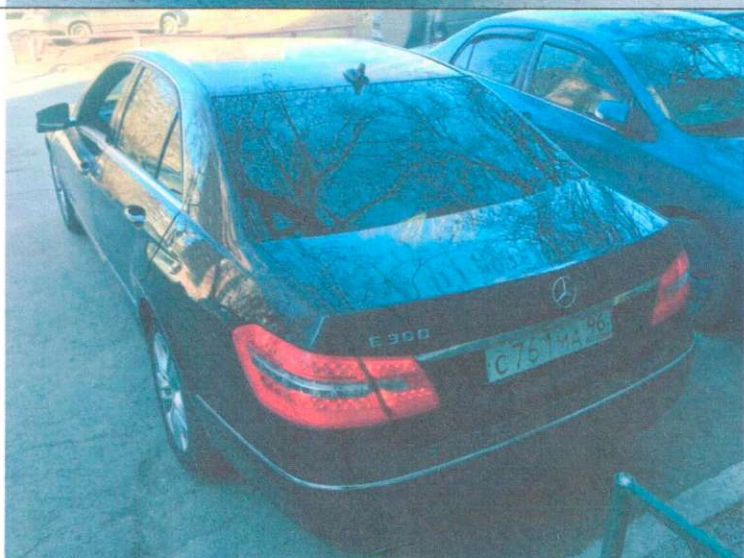

4

Мерседес Бенц Е300,
VIN WDD2120541A46469,
Год выпуска 2011,
гос.№ С 761 МА 96