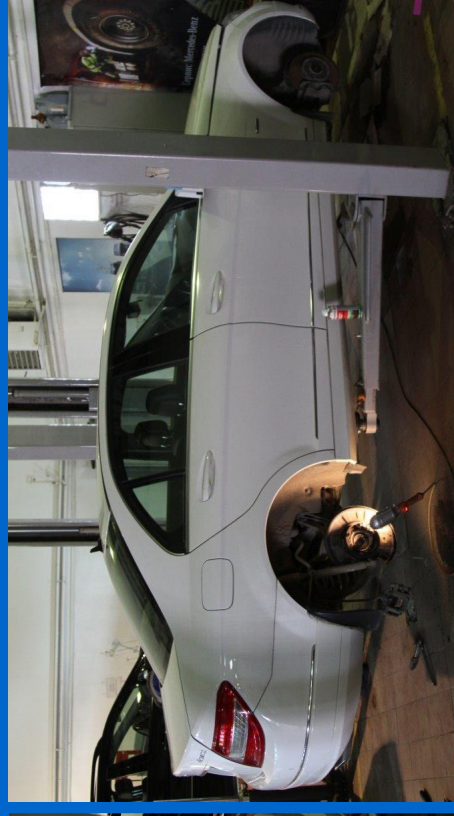

Автомобиль легковой MERCEDES BENZ C 280 4MATIC (0,00 руб.)
Инва. № 002027943 Пробег – 289 204 км

Фото 24

Управление технологического транспорта и специальной техники