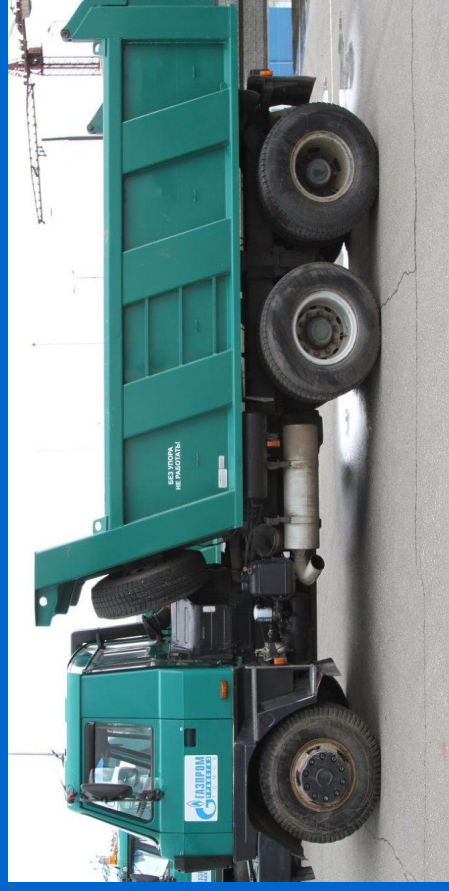

Грузовой самосвал ТАТРА
Т815-250S01 6х6.2 (0,00 руб.)
Индв. № 002025007 Пробег 350 060 км

Фото 7

Управление технологического транспорта и специальной
ТЕХНИКИ