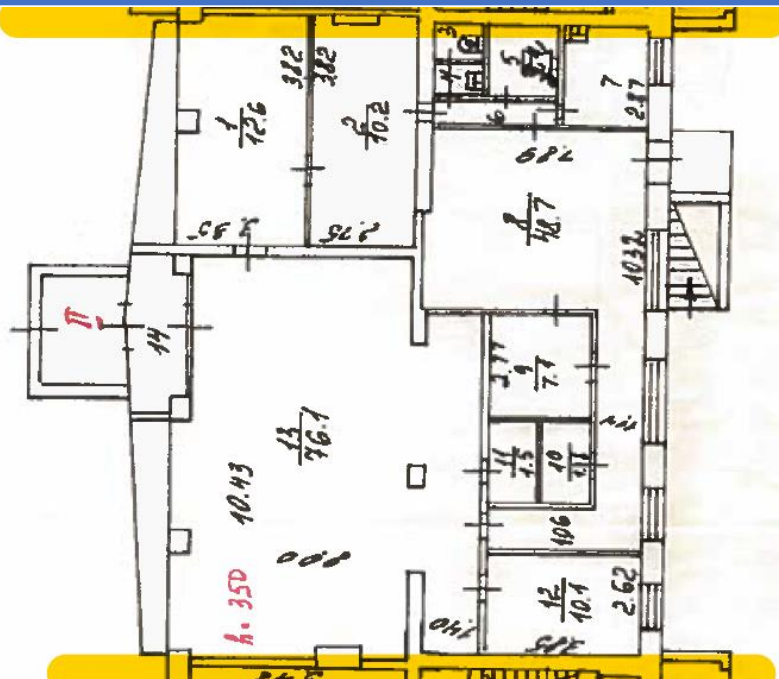

**Лот
№ 1**

г. Москва, ул. Полярная, д. 16, корп. 1

Аренда нежилых помещений по адресу: г. Москва, ул. Полярная, д. 16, корп. 1.

Общая площадь помещения: 187,5 кв.м.

Этаж: 1.

Этажность здания: 5.

Год постройки здания: 1966 г.

Высота потолков: 3,50 м.

Наличие инженерных коммуникаций: отопление, водоснабжение, канализация, электричество.

Транспортная доступность: объект расположен в СВАО, р-н Южное Медведково, ближайшая станция метро «Медведково» – 5-10 минут транспортом. Объект находится на 1 линии магистральной улицы Полярная.