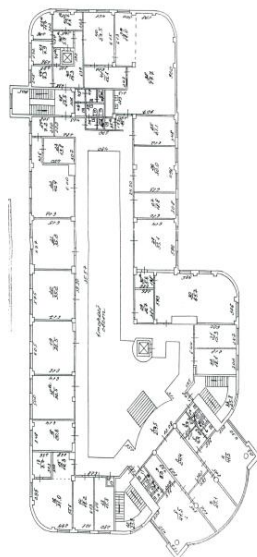

Второй этаж