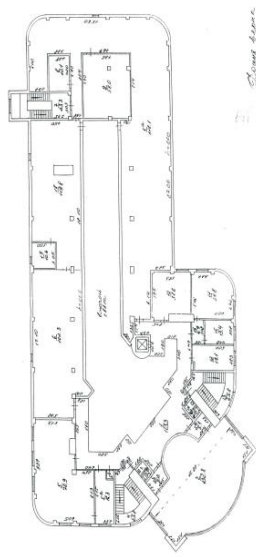

Третий этаж

менеджер Александр Реук +7 915 350 07 07