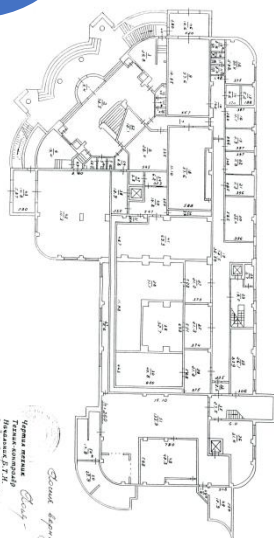

Цокольный этаж