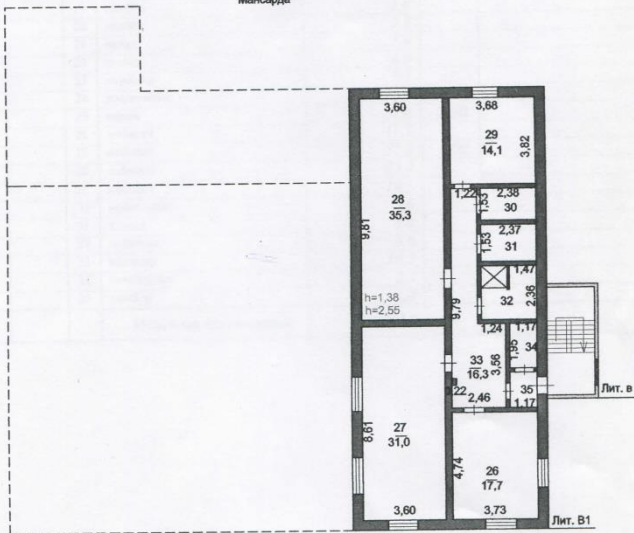

Аренда

рад | РОССИЙСКИЙ
АУКЦИОННЫЙ
ДОМ

Аренда нежилых помещений по адресу: **Московская область, г. Дмитров, ул. Профессиональная 1а, корп.1**

Общая площадь помещений: 131,3 кв.м.

Год постройки Здания: 1996 г.

Высота потолков: 2 м.

Этажность здания: 2 этажа.

Наличие инженерных коммуникаций: отопление, водоснабжение, канализация, электричество.

Транспортная доступность: Ближайшее окружение объекта составляют жилые дома, торговый центр «Альбатрос», ресторан быстрого питания «Макдональдс», отделение пенсионного фонда РФ по г. Дмитрову, филиалы «ВТБ» и «Газпромбанк», детский сад № 19, школа № 9.

Плотность застройки района средняя. Социальная инфраструктура в районе расположения объекта развита хорошо. Район обеспечен всеми необходимыми коммуникациями. Подъезд к объекту осуществляется по асфальтированной дороге.

Срок аренды: **5 (пять) лет.**

Мансарда

НЕОБХОДИМЫЕ
ССЫЛКИ

Карта

Менеджер:
Реук Александр Николаевич
+7 (915) 350-07-07