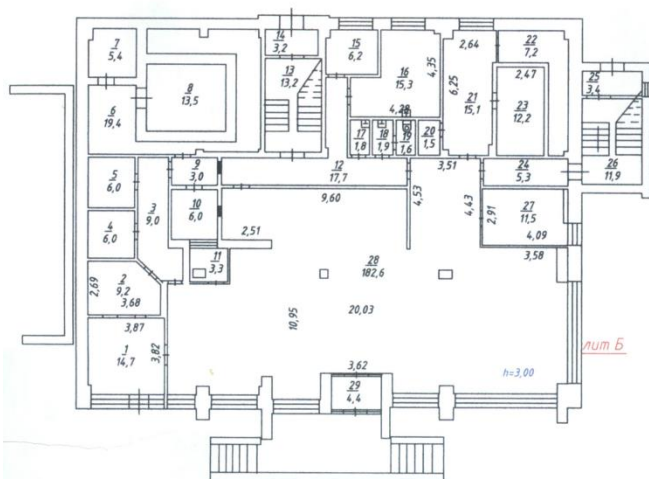

Аренда

рад

РОССИЙСКИЙ
АУКЦИОННЫЙ
ДОМ