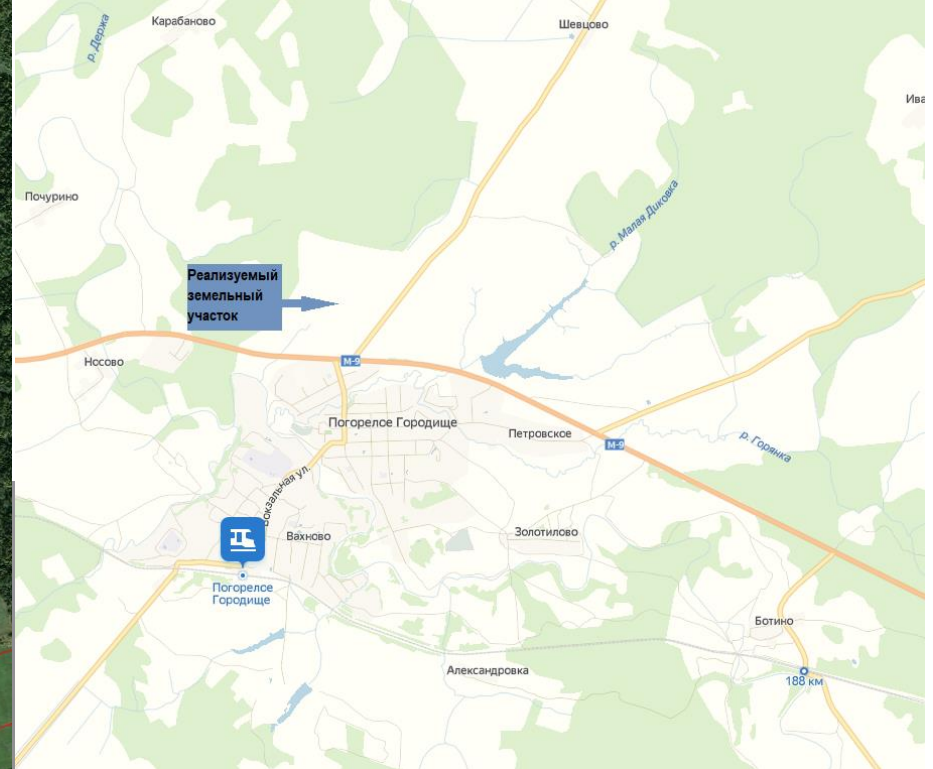

Информация	Услуги
Вид:	Земельный участок
Кад. номер:	69:09:0000019:744
Кад. квартал:	69:09:0000019
Статус:	Учтенный
Адрес:	Тверская область, Зубцовский район, Погорельское сельское поселение, севернее с. Погорелое Городище
Категория земель:	Земли промышленности, энергетики, транспорта, связи, радиовещания, телевидения, информатики, земли для обеспечения космической деятельности, земли обороны, безопасности и земли иного специального назначения
Форма собственности:	Частная собственность
Кадастровая стоимость:	310 382 855,21 руб.
Уточненная площадь:	1 567 239 кв. м
Разрешенное использование:	Для размещения промышленных объектов
по документу:	-

**Лот  
№1**

**Тверская обл., Зубцовский р-н, Погорельское с.п., севернее с. Погорелое Городище**

В рамках процедуры банкротства «АНКОР БАНК» (АО) к реализации на торгах посредством публичного предложения предлагается земельный участок общей площадью **1 567 239 кв.м** по адресу: **Тверская обл., Зубцовский район, Погорельское с.п., севернее с. Погорелое Городище.**

Земельный участок находится рядом с федеральной трассой М-9, примерно в 3,5 км от железнодорожной станции «Погорелое Городище», вдоль дороги на дер. Шевцово, рядом с лесным массивом. Отличная транспортная доступность.

Участок расположен недалеко от границы Тверской и Московской областей: в получасе езды на автомобиле – пгт Шаховская Московской области, в течение часа можно доехать до г. Волоколамска МО.

Торги проводятся на электронной площадке **Лот-онлайн.**