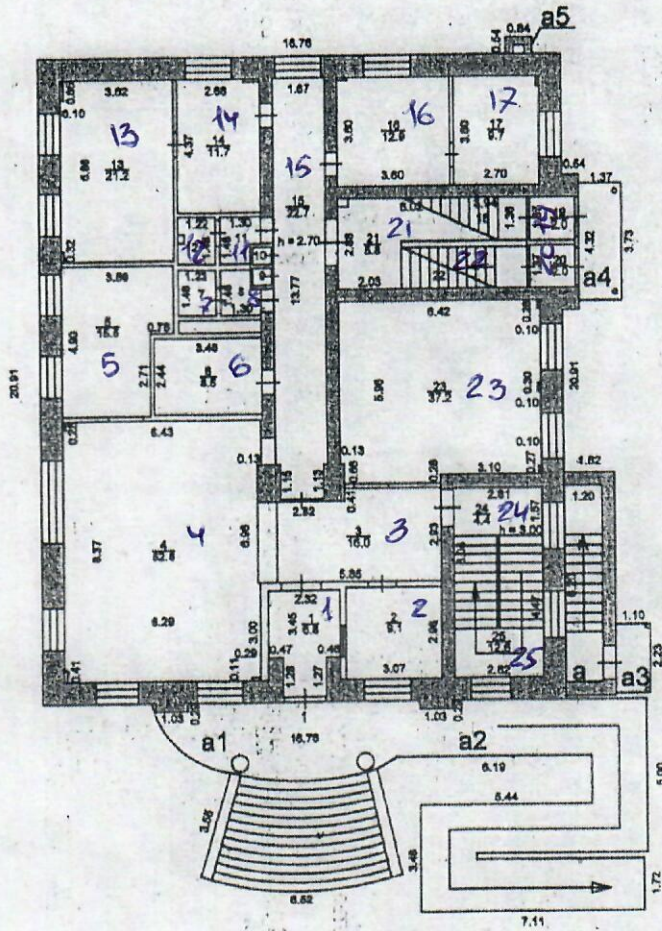

Полтажный план на здание
по адресу : ул. Никольская, д.36 г. Кострома

1 Этаж Литера А

Полтажный план на здание
по адресу : ул. Никитская, д.36 г. Кострома

2 Этаж Литера А

Пэтажный план на здание
по адресу : ул. Никитская, д.36 г. Кострома

3 Этаж Литера А

Пэтажный план на здание
по адресу : ул. Никитская, д.36 г. Костромы

Мансардный этаж Литера А