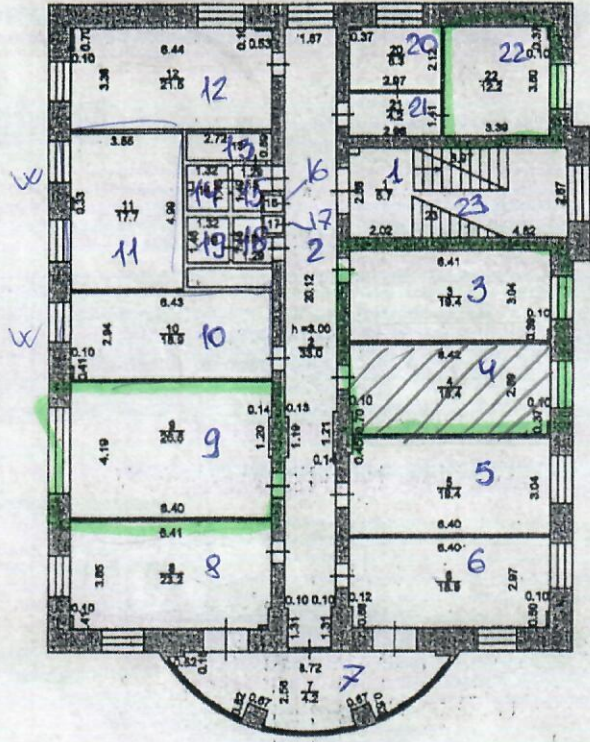

Полтажный план на здание
по адресу : ул. Никольская, д.36 г. Кострома

1 Этаж Литера А

Полтажный план на здание
по адресу : ул. Никитская, д.36 г. Кострома

2 Этаж Литера А

Пэтажный план на здание
по адресу : ул. Никитская, д.36 г. Кострома

3 Этаж Литера А

Пэтажный план на здание
по адресу : ул. Никитская, д.36 г. Костромы

Мансардный этаж Литера А