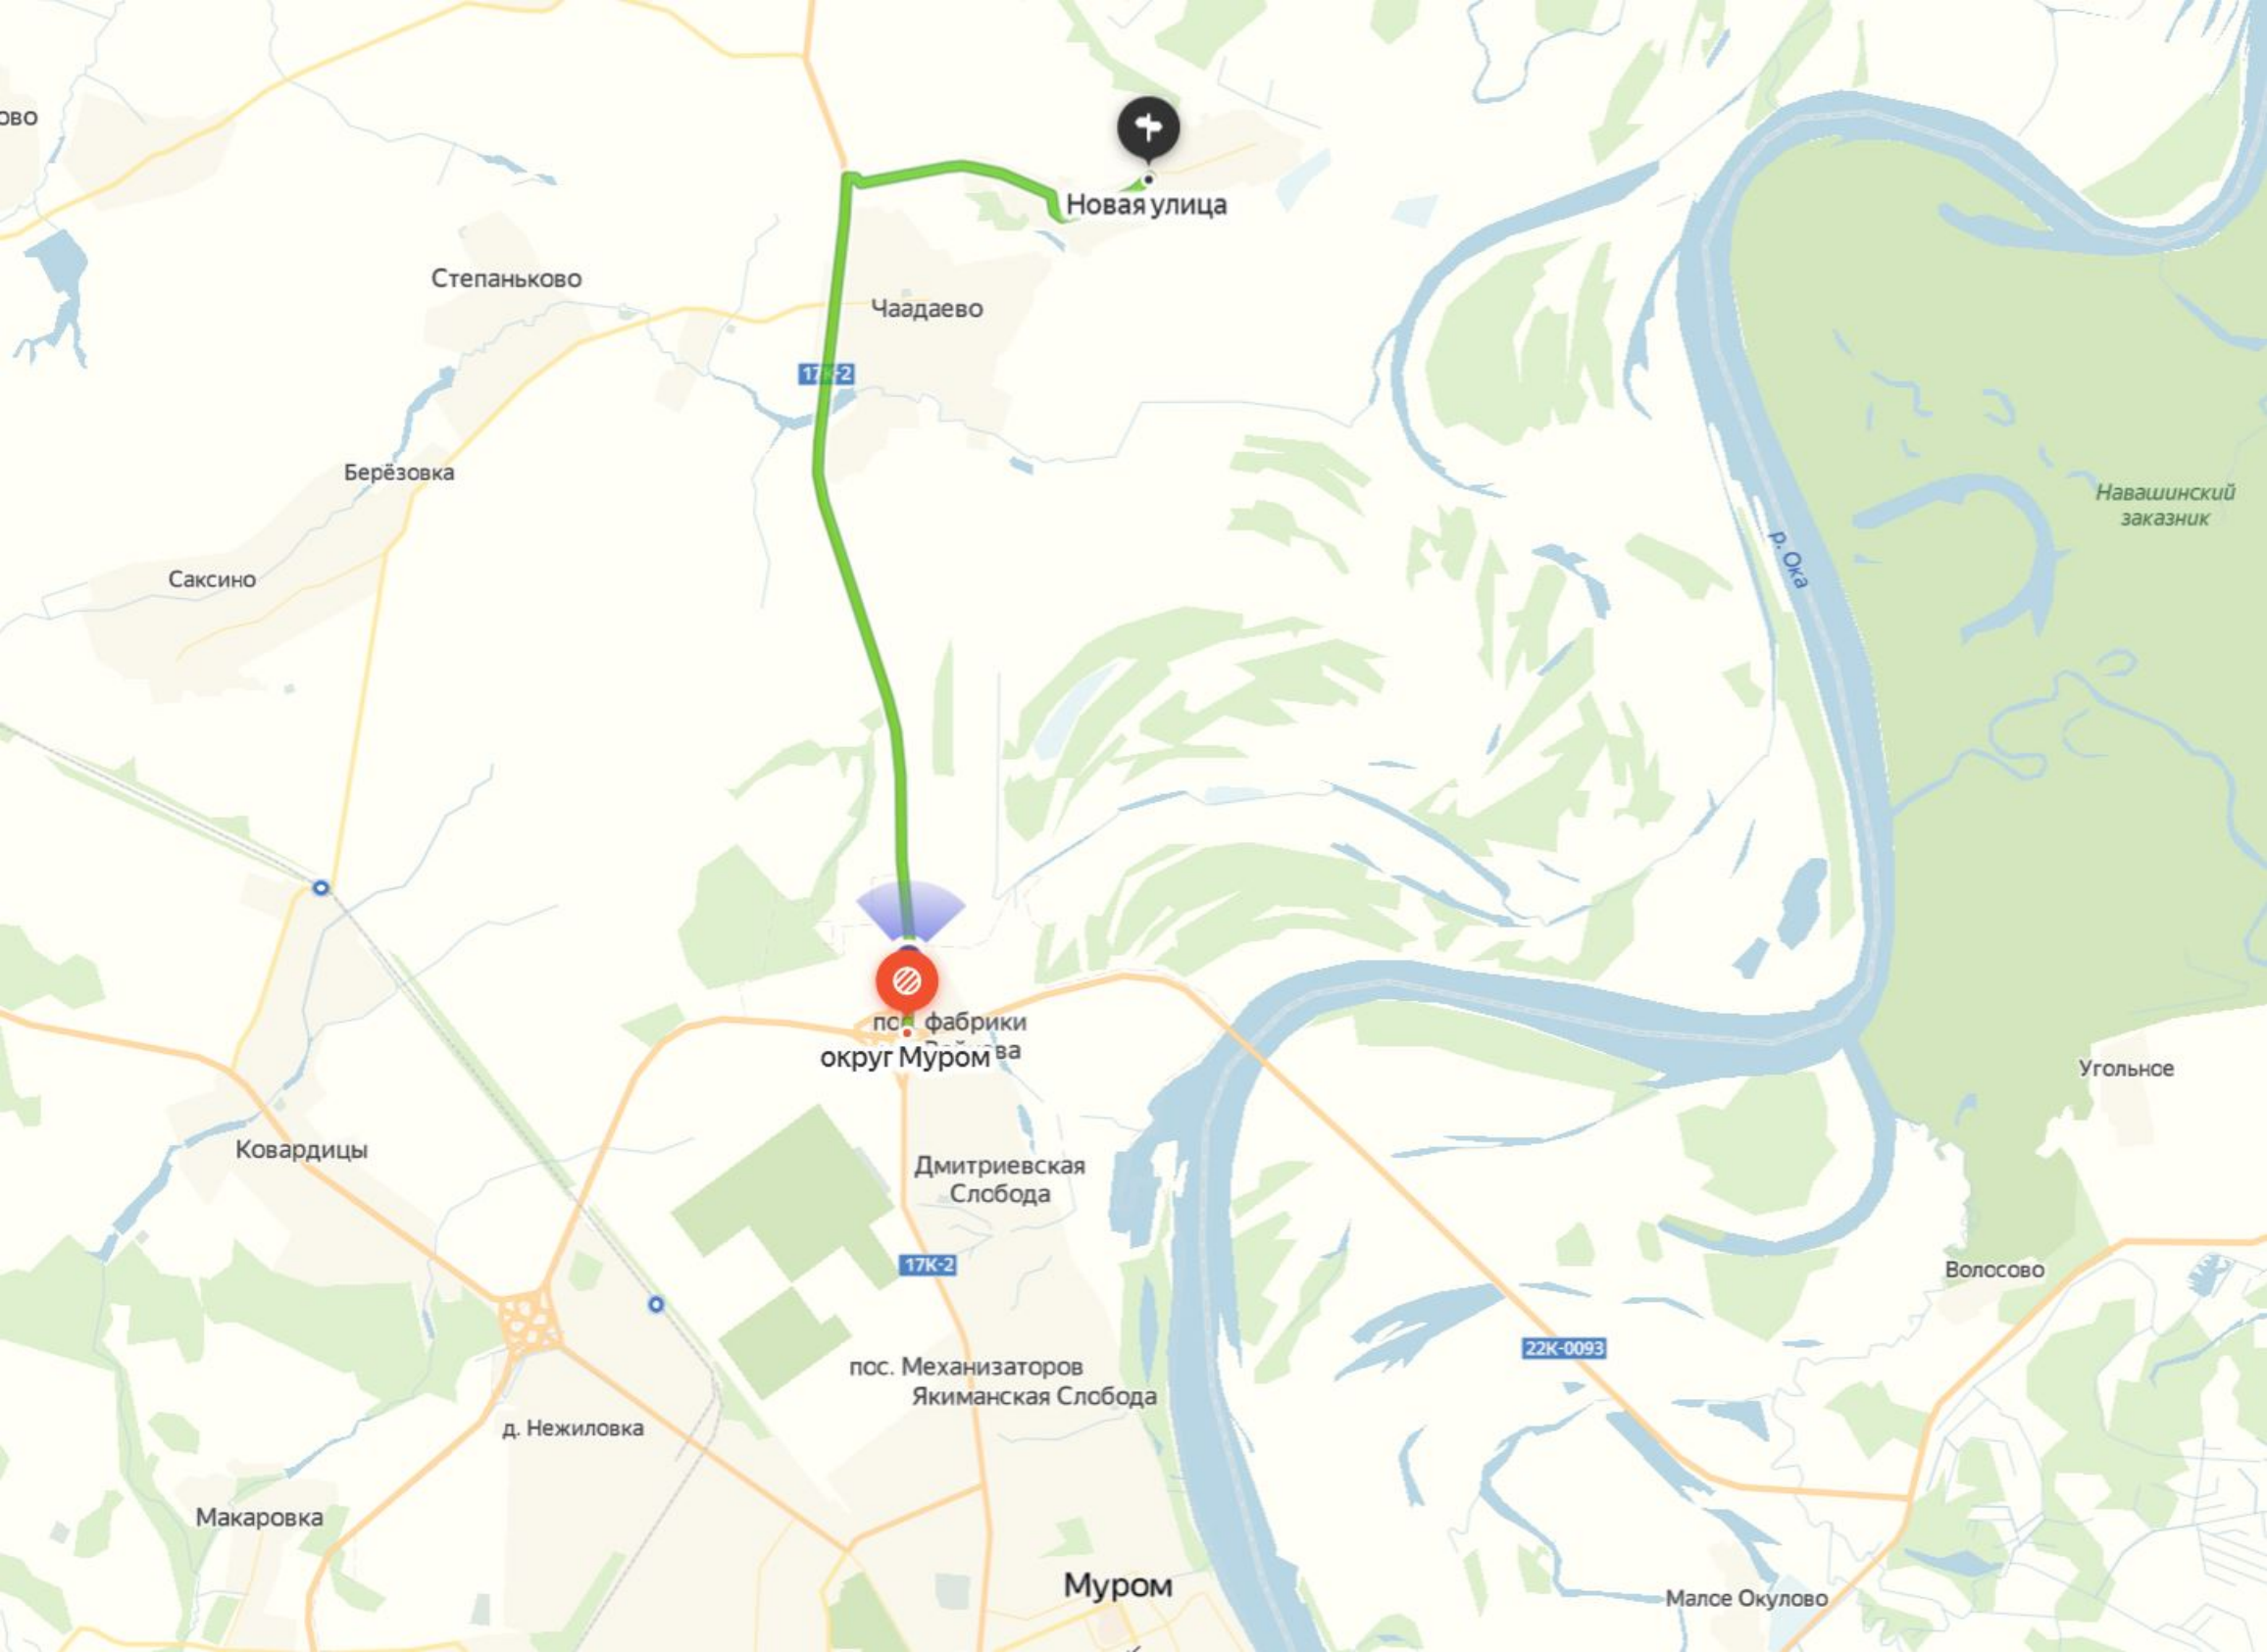

28

33:15:001101:507

обл. Владимирская, р-н Муромский, с. Борисово, ул. Новая, дом 28

[План ЗУ →](#) [План КК →](#)

Информация	Услуги
Тип:	Объект недвижимости
Вид:	Земельный участок
Кадастровый номер:	33:15:001101:507
Кадастровый квартал:	33:15:001101
Статус:	Ранее учтенный
Адрес:	обл. Владимирская, р-н Муромский, с. Борисово, ул. Новая, дом 28
Категория земель:	Земли населённых пунктов
Форма собственности:	-
Кадастровая стоимость:	3 399 993,99 руб.
Дата определения КС:	01.01.2016
Дата внесения сведений о КС:	25.12.2016
Дата утверждения КС:	19.11.2016
Дата применения КС:	-
Уточненная площадь:	4 827 кв. м
Разрешенное использование:	Для объектов общественно-делового значения
По документу:	Под общественно-деловую застройку учреждениям образования, культуры, здравоохранения.

Новая улица

Степаньково

Чадаево

Берёзовка

Саксино

Навашинский заказник

р. Ога

пос. фабрики
округ Муром

Угольное

Ковардицы

Дмитриевская
Слобода

Волосово

пос. Механизаторов
Якиманская Слобода

д. Нежиловка

Макаровка

Муром

Малсе Окулово

Новая улица, 28

село Борисово, Муромский район,
Владимирская область, Россия

Маршрут

Искать рядом