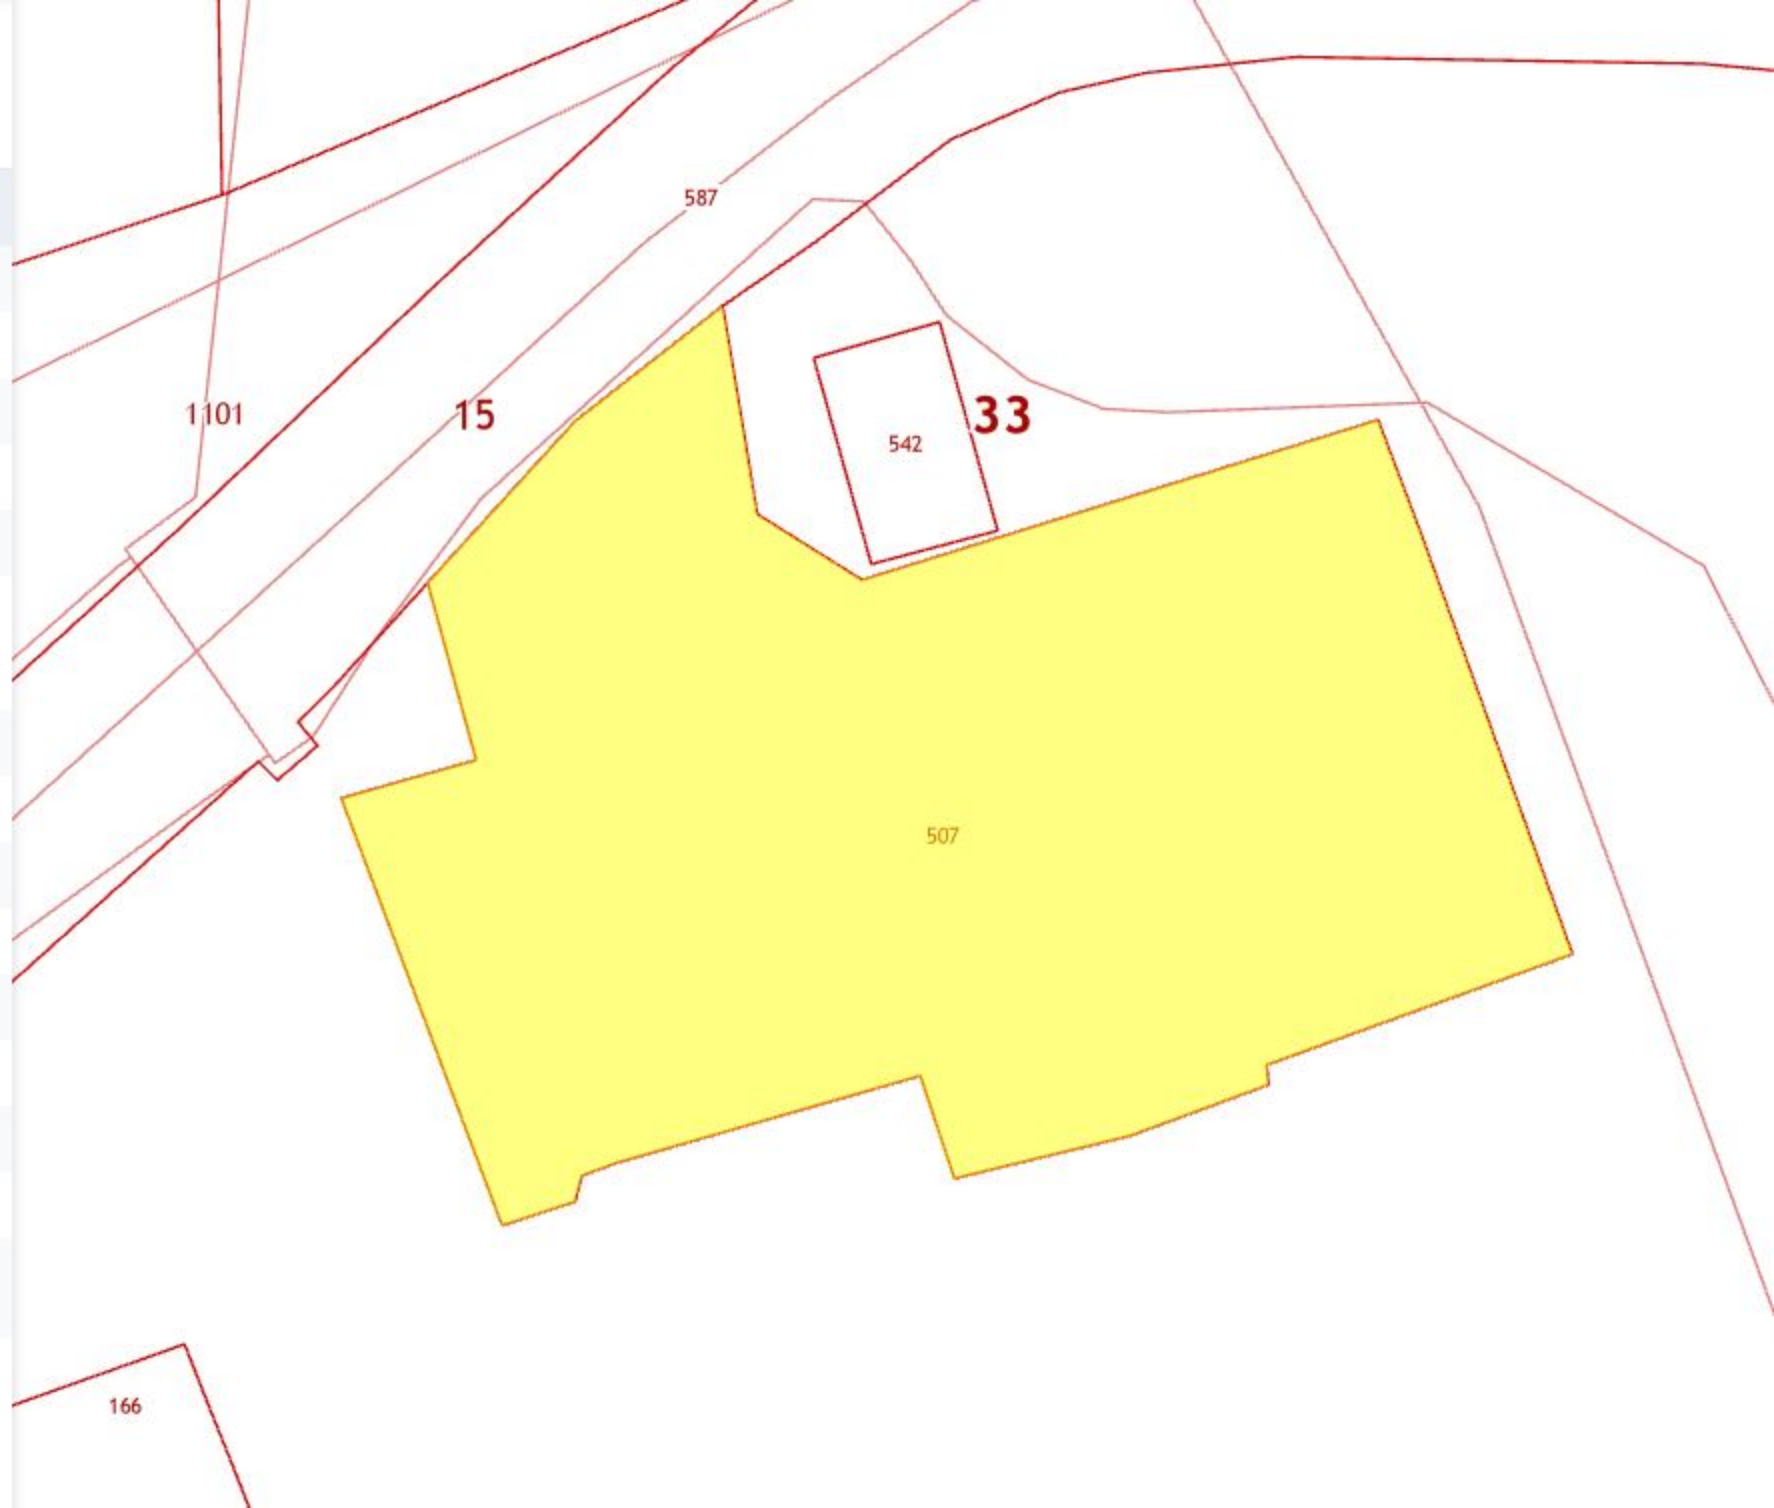

28

33:15:001101:507

обл. Владимирская, р-н Муромский, с. Борисово, ул. Новая, дом 28

[План ЗУ →](#) [План КК →](#)

Информация	Услуги
Тип:	Объект недвижимости
Вид:	Земельный участок
Кадастровый номер:	33:15:001101:507
Кадастровый квартал:	33:15:001101
Статус:	Ранее учтенный
Адрес:	обл. Владимирская, р-н Муромский, с. Борисово, ул. Новая, дом 28
Категория земель:	Земли населённых пунктов
Форма собственности:	-
Кадастровая стоимость:	3 399 993,99 руб.
Дата определения КС:	01.01.2016
Дата внесения сведений о КС:	25.12.2016
Дата утверждения КС:	19.11.2016
Дата применения КС:	-
Уточненная площадь:	4 827 кв. м
Разрешенное использование:	Для объектов общественно-делового значения
По документу:	Под общественно-деловую застройку учреждениям образования, культуры, здравоохранения.

Малсе Окулово

Новая улица, 28

село Борисово, Муромский район,
Владимирская область, Россия

Маршрут

Искать рядом