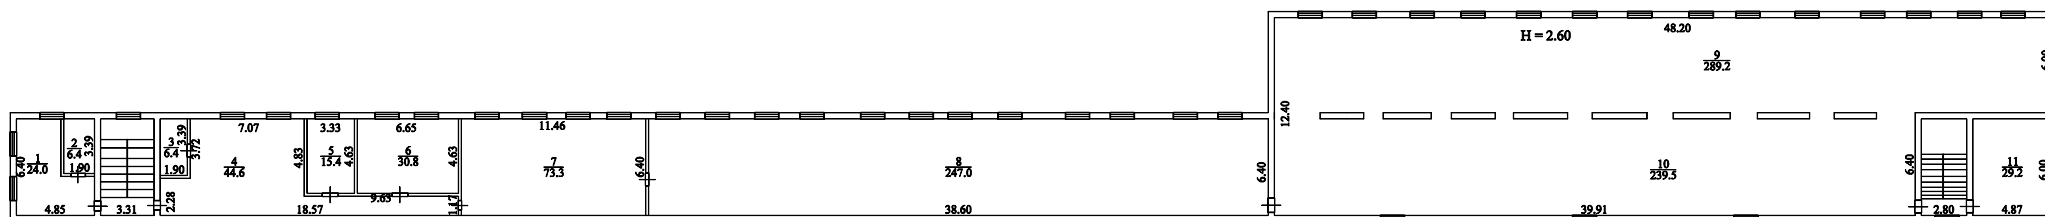

ПОЭТАЖНЫЙ ПЛАН

Лит. Г18 - 1 этаж
Ном. = 2.80

Лит. Г18 - 2 этаж
Ном. = 2.82

Лит. Г18 - 3 этаж
Ном. = 2.82