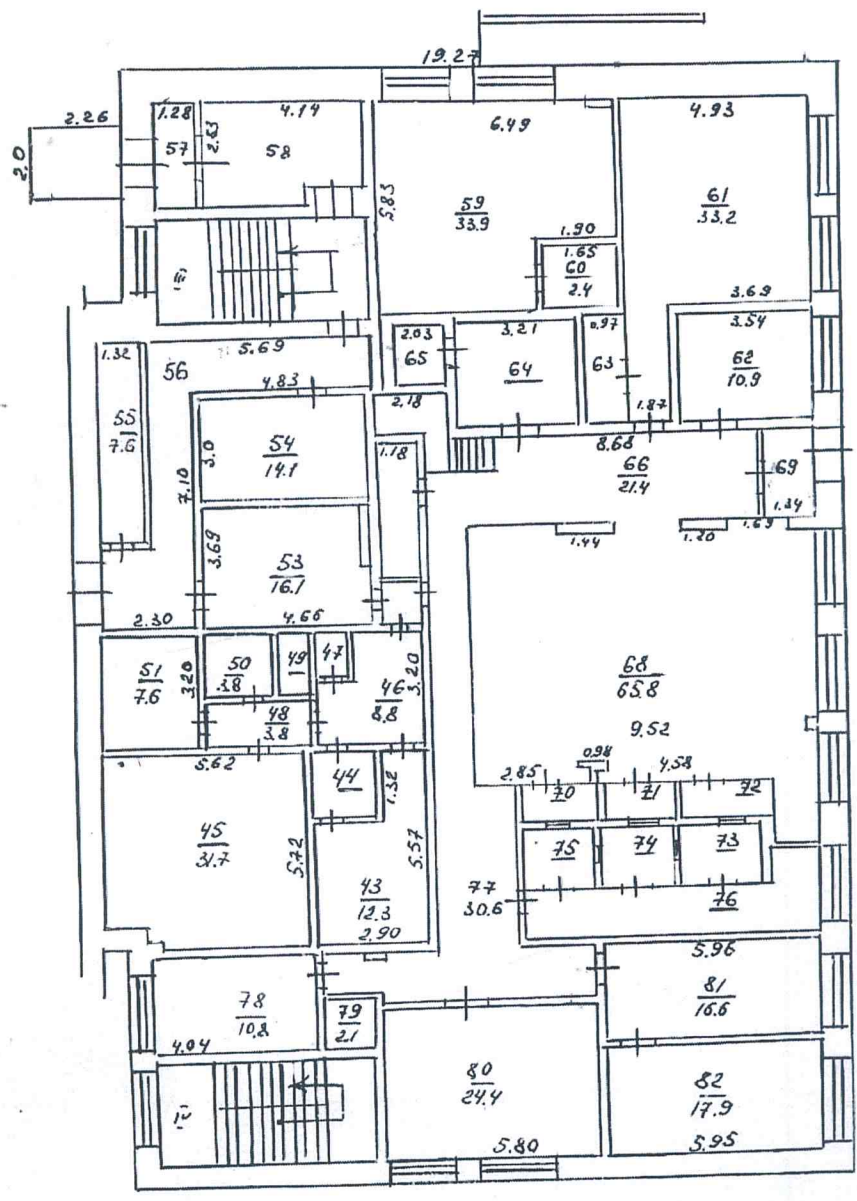

компоновка 1  
нет тех напоров

**ПОЭТАЖНЫЙ ПЛАН**  
здания Лит. "А" находящегося в г. Усть-Кут  
ул. Кирова № 85а, корпус № 1  
Масштаб 1:200.

Первый этаж

План составлен 22 ноября 1957 г. техником  
Троверия 195 г. контролер

Prof. Ледев

**Поэтажный план**  
здания Лич. № А находящегося в го. Усть-Кут  
ул. Ларова № 85.а Кировского района  
Масштаб 1: 200

План составил 22 наряда 1967 г. техник Роз.  
Проверил » » 1967 г. контролер Медер

**ПОЭТАЖНЫЙ ПЛАН**  
 строения Лип, "А" находящегося в г.п. Усть-Кут  
 по ул. Кирова № 85 а назначение - 1  
 Масш. аб 1: 200.

Подвал

План составил 22 исполн 195 г. техник  
 Проверил 4 исполн 195 г. контролер