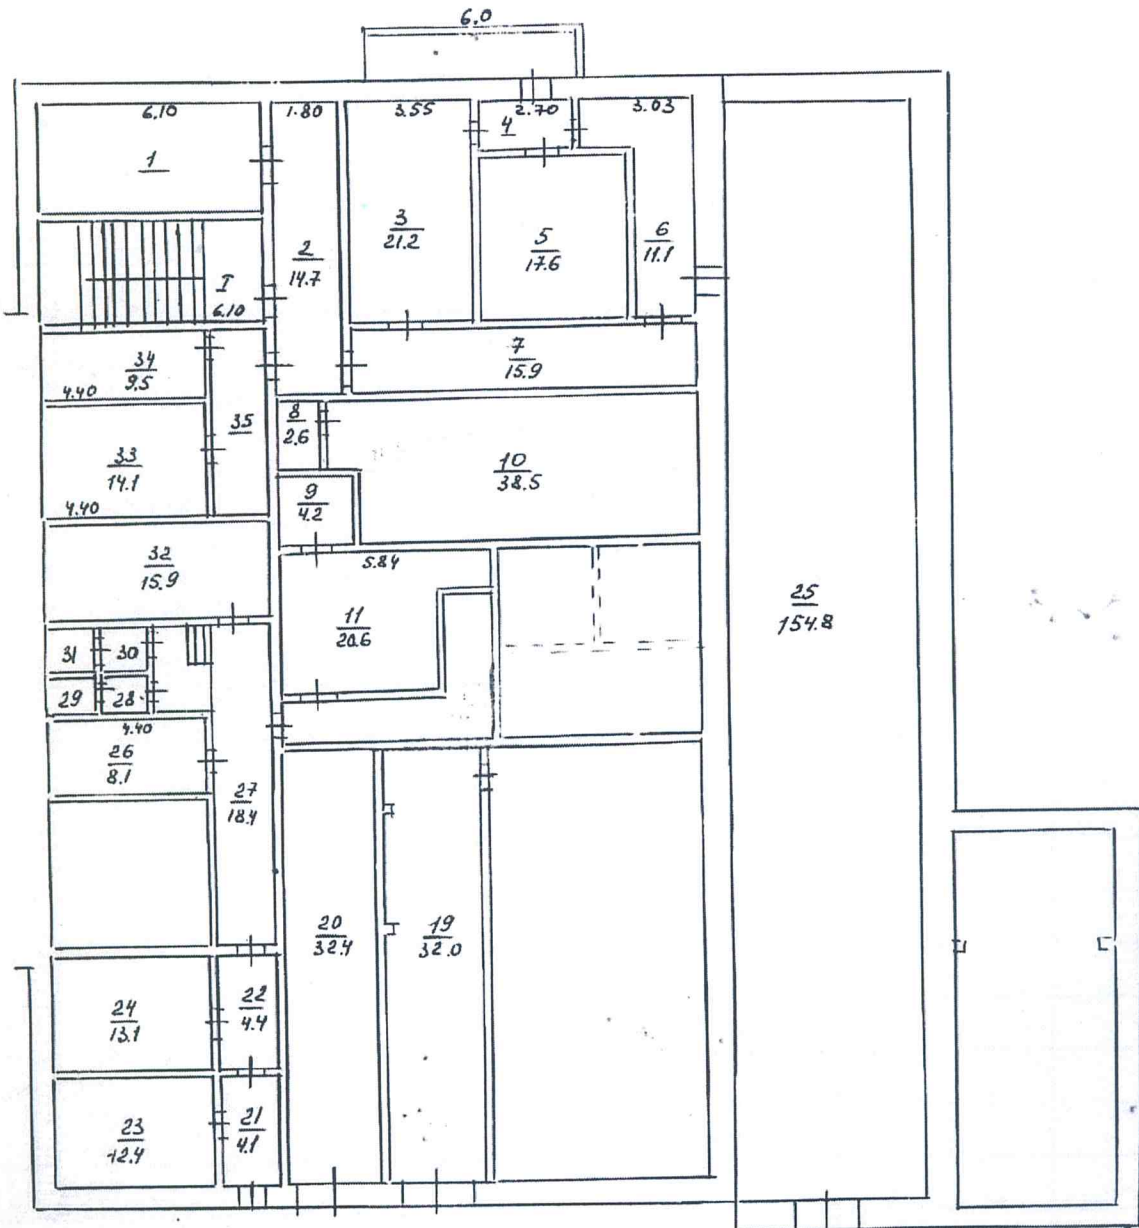

компоновка 1  
нет тех напоров

**ПОЭТАЖНЫЙ ПЛАН**  
здания Лит. "А" находящегося в г. Усть-Кут  
ул. Кирова № 85а, корпус № 1  
Масштаб 1:200.

Первый этаж

План составлен 22 ноября 1957 г. техником  
Троверия 195 г. контролер

Prof. Ледев

**Поэтажный план**  
здания Лич. № А находящегося в го. Усть-Кут  
ул. Ларова № 85.а Кировского района  
Масштаб 1: 200

План составил 22 наряда 1967 г. техник Роз.  
Проверил » » 1967 г. контролер Медер

**ПОЭТАЖНЫЙ ПЛАН**  
 строения Лип, "А" находящегося в г.п. Усть-Кут  
 по ул. Кирова № 85 а назначение - 1  
 Масш. аб 1: 200.

Подвал

План составил 22 исполн 195 г. техник  
 Проверил 4 исполн 195 г. контролер