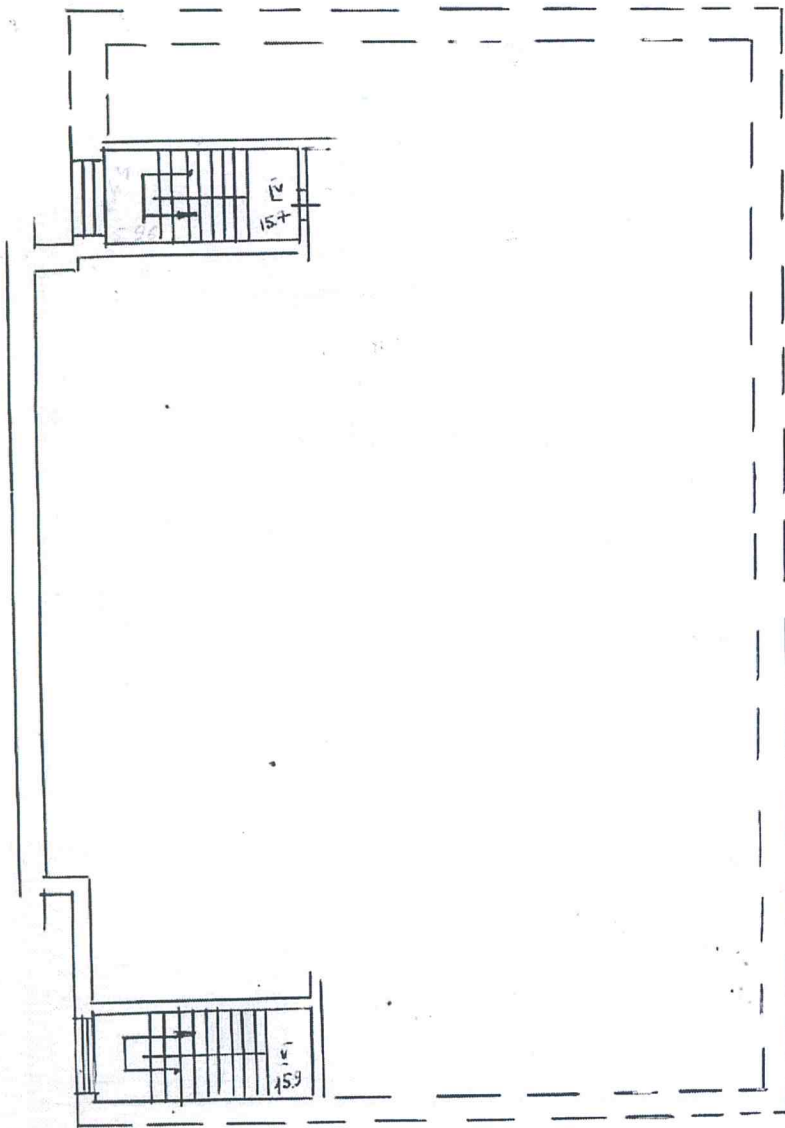

компоновка 1  
нет тех напоров

**ПОЭТАЖНЫЙ ПЛАН**  
здания Лит. "А" находящегося в г. Усть-Кут  
ул. Кирова № 85а, корпус № 1  
Масштаб 1:200.

Первый этаж

План составлен 22 ноября 1957 г. техником  
Троверия 195 г. контролер

Prof. Ледев

**Поэтажный план**  
здания Лич. № А находящегося в го. Усть-Кут  
ул. Ларова № 85.а Кировского района  
Масштаб 1: 200

План составил 22 наряда 1967 г. техник Роз.  
Проверил » » 1967 г. контролер Медер

**ПОЭТАЖНЫЙ ПЛАН**  
 строения Лип, "А" находящегося в г.п. Усть-Кут  
 по ул. Кирова № 85 а назначение - 1  
 Масш. аб 1: 200.

Подвал

План составил 22 исполн 195 г. техник  
 Проверил 4 исполн 195 г. контролер