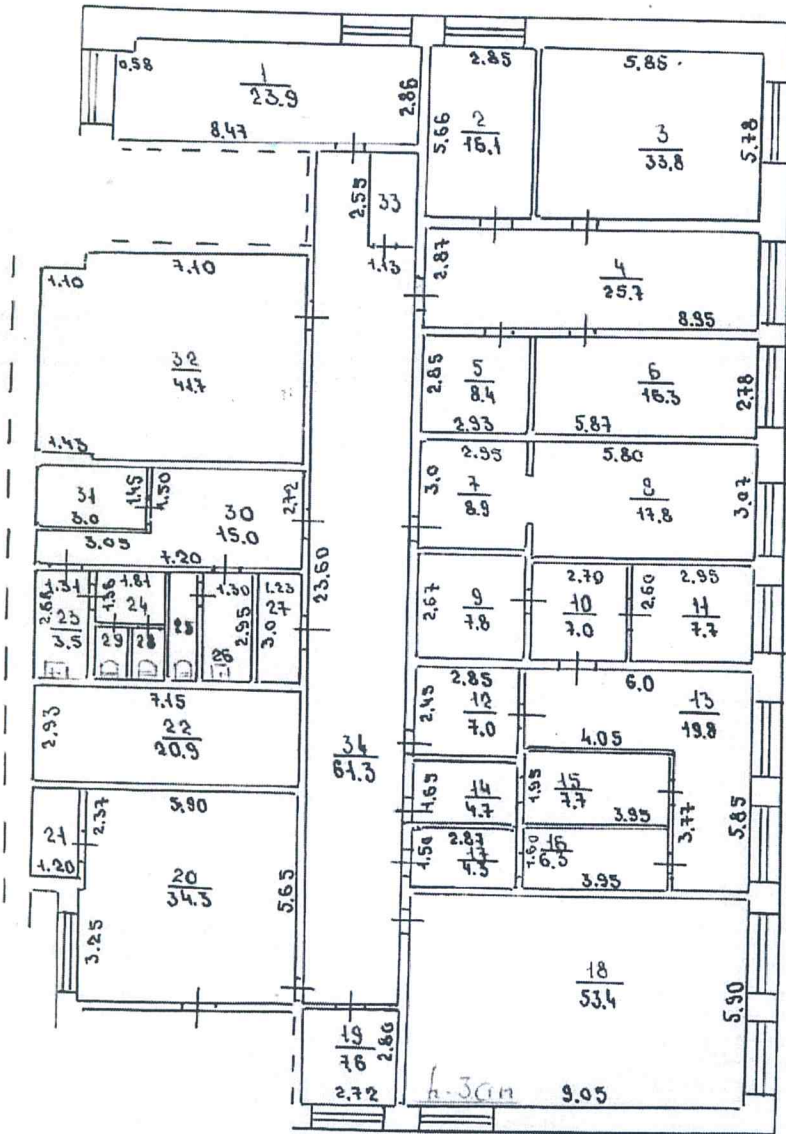

2 ЛТМ

Поэтажный план
здания Лит. "А" находящегося в гор. Усть-Кут
по ул. Кирова 85^а № квартал №
Масштаб 1:200

Второй этаж

План составлен 17 апреля 1985 г. техник Медведев
198 г. контролер