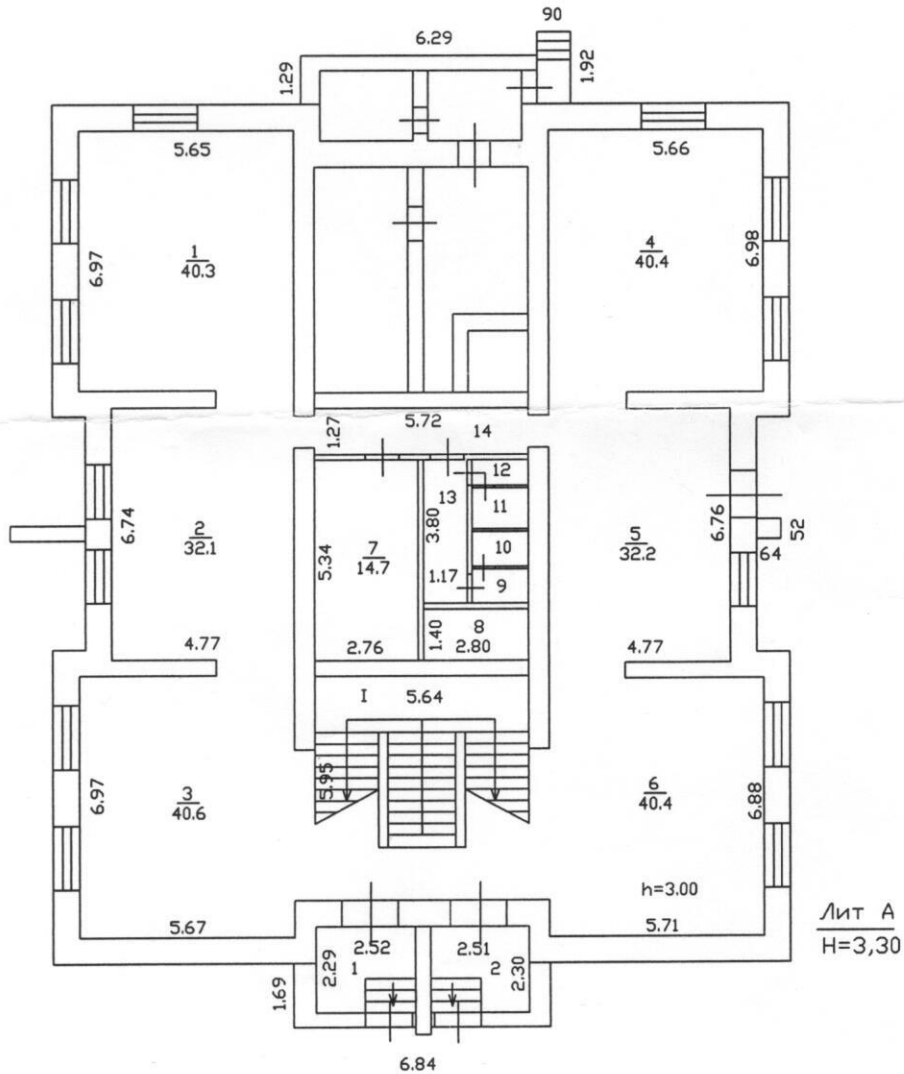

Тюменская область  
г. Тюмень

Улица Шельшицкая,  
8/1

ПЛАН

ЦОКОЛЬНЫЙ ЭТАЖ

конус от 07.10.05г.

Масштаб № 1:200

Дата 22.05.06

Техник - инвентаризатор:

Масштаб № 1:200

Дата 22.05.06г.

Техник - инвентаризатор:

*Жолмаева*

Начальник отдела:

*[Signature]*