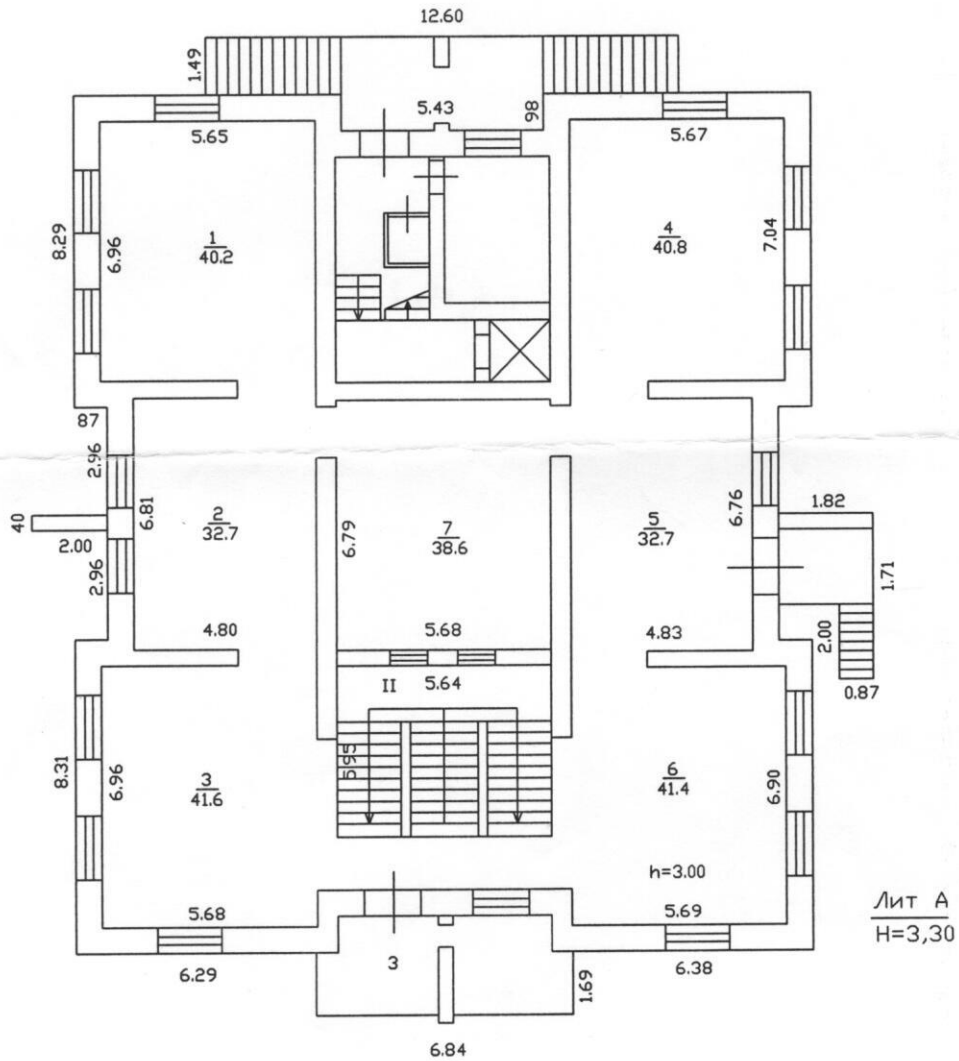

Тюменская область
г. Тюмень

Улица Цельницкая,
8/1

ПЛАН

1 этаж

Лит А
Н=3,30

копия от 07.10.05г.

Масштаб № 1:200

Дата 22.05.06г.

Техник - инвентаризатор:

Жолмаева

Начальник отдела:

[Signature]