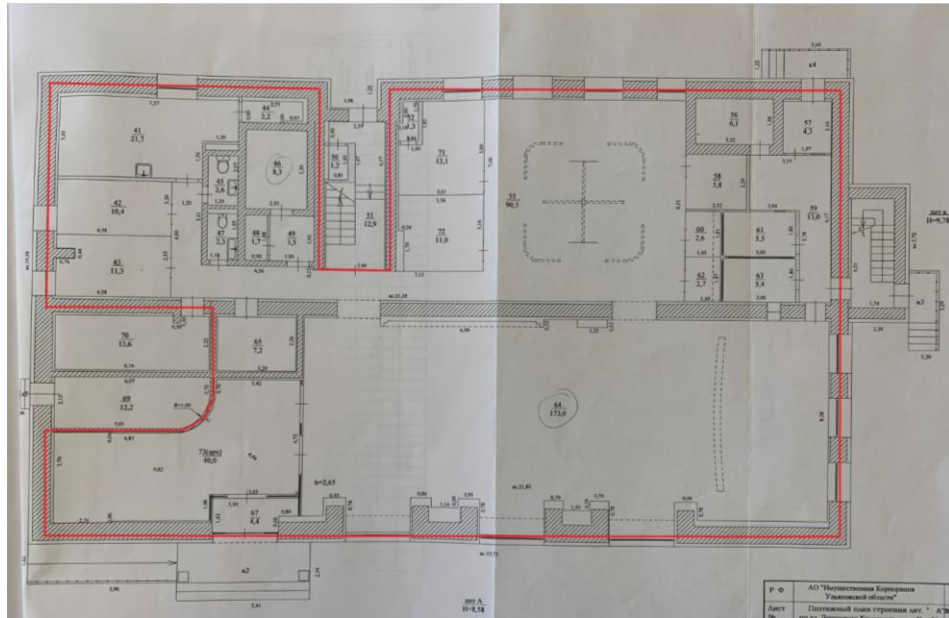

Схемы помещений для обратной аренды по адресу:
Ульяновская обл., г. Ульяновск, пр. Ленинского Комсомола, д. 20

План Здания с указанием помещений для обратной аренды
(заштриховано и выделено красным цветом)

1 этаж (пом. №41-49, 52, 55-65, 67, 72-73 – 448,7 кв.м.)

2 этаж (пом. №24 - 7,5 кв.м.)