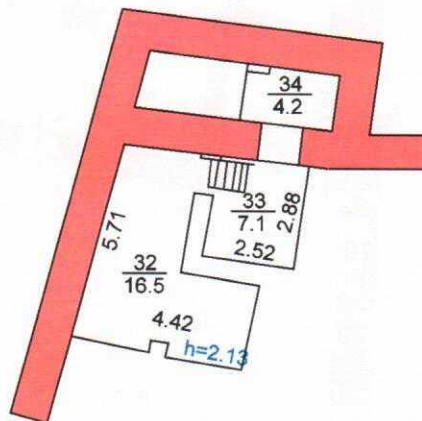

подвал

копировал Жегалова Е.В.

| | | | |
|--|-----------|---------|------------------|
| АО "Ростехинвентаризация-Федеральное БТИ" | | | |
| Ярославское отделение Верхне-Волжского филиала | | | |
| Инвентарный номер объекта | 27040 | | |
| г.Ярославль, ул.Первомайская, д.53 | | | Лист |
| | | | Листов |
| | | | Масштаб 1:200 |
| | Ф.И.О. | Подпись | Дата |
| Исполнил | Лопаткина | | 18.03.2008 |
| Проверил | | | |

1 этаж

копировал Жегалова Е.В.

Жегалова

| | | | |
|---|-----------|---------|------------|
| АО "Ростехинвентаризация-Федеральное БТИ" Ярославское отделение Верхне-Волжского филиала | | | |
| Инвентарный номер объекта | | 27040 | |
| г.Ярославль, ул.Первомайская, д.53 | | | Лист |
| | | | Листов |
| | | | Масштаб |
| | | | 1:200 |
| | Ф.И.О. | Подпись | Дата |
| Исполнил | Лопаткина | | 18.03.2008 |
| Проверил | | | |