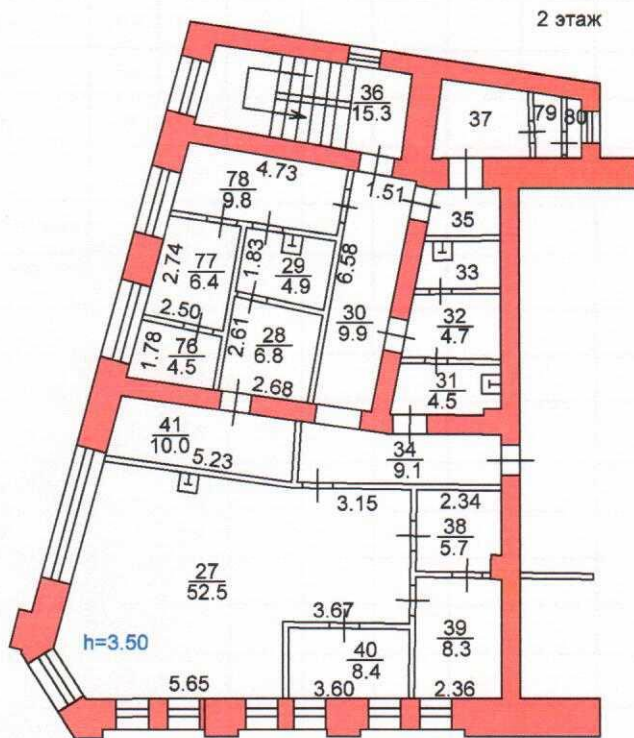

подвал

копировал Жегалова Е.В.

| | | | |
|--|-----------|---------|------------------|
| АО "Ростехинвентаризация-Федеральное БТИ" | | | |
| Ярославское отделение Верхне-Волжского филиала | | | |
| Инвентарный номер объекта | 27040 | | |
| г.Ярославль, ул.Первомайская, д.53 | | | Лист |
| | | | Листов |
| | | | Масштаб 1:200 |
| | Ф.И.О. | Подпись | Дата |
| Исполнил | Лопаткина | | 18.03.2008 |
| Проверил | | | |

1 этаж

копировал Жегалова Е.В.

Жегалова

| | | | |
|---|-----------|---------|------------|
| АО "Ростехинвентаризация-Федеральное БТИ" Ярославское отделение Верхне-Волжского филиала | | | |
| Инвентарный номер объекта | | 27040 | |
| г.Ярославль, ул.Первомайская, д.53 | | | Лист |
| | | | Листов |
| | | | Масштаб |
| | | | 1:200 |
| | Ф.И.О. | Подпись | Дата |
| Исполнил | Лопаткина | | 18.03.2008 |
| Проверил | | | |