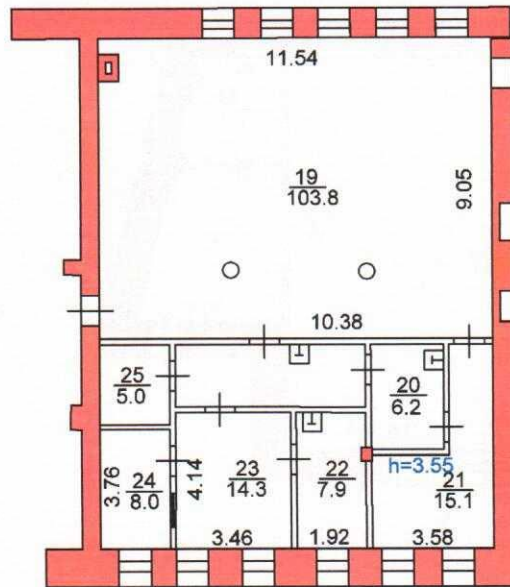

2 этаж

копировал Жегалова Е.В.

АО "Ростехинвентаризация-Федеральное БТИ"
Ярославское отделение Верхне-Волжского филиала

Инвентарный номер
объекта 27040

г.Ярославль,
ул.Первомайская, д.53

Лист
Листов

Масштаб
1:200

	Ф.И.О.	Подпись	Дата
Исполнил	Лопаткина		18.03.2008
Проверил