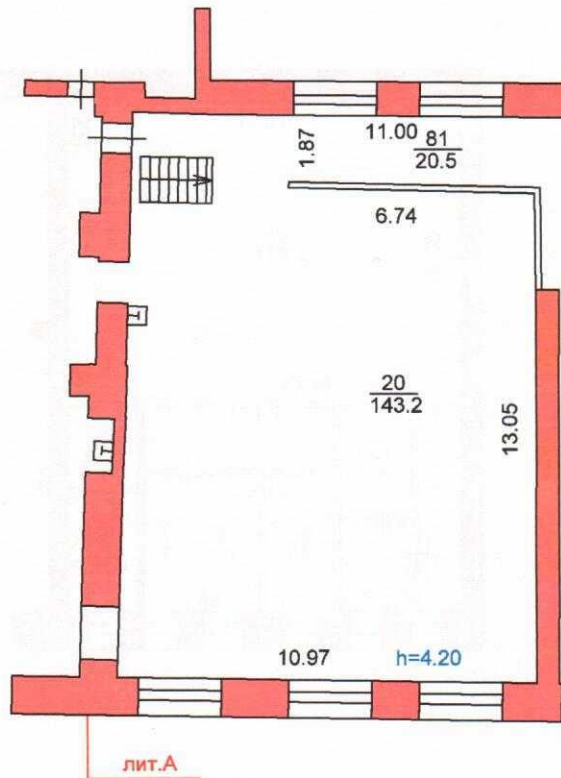

1 этаж

копировал Жегалова Е.В.

Жегалова

АО "Ростехинвентаризация-Федеральное БТИ"			
Ярославское отделение Верхне-Волжского филиала			
Инвентарный номер объекта	27040		
г.Ярославль, ул.Первомайская, д.53			Лист
			Листов
			Масштаб
			1:200
	Ф.И.О.	Подпись	Дата
Исполнил	Лопаткина		18.03.2008
Проверил