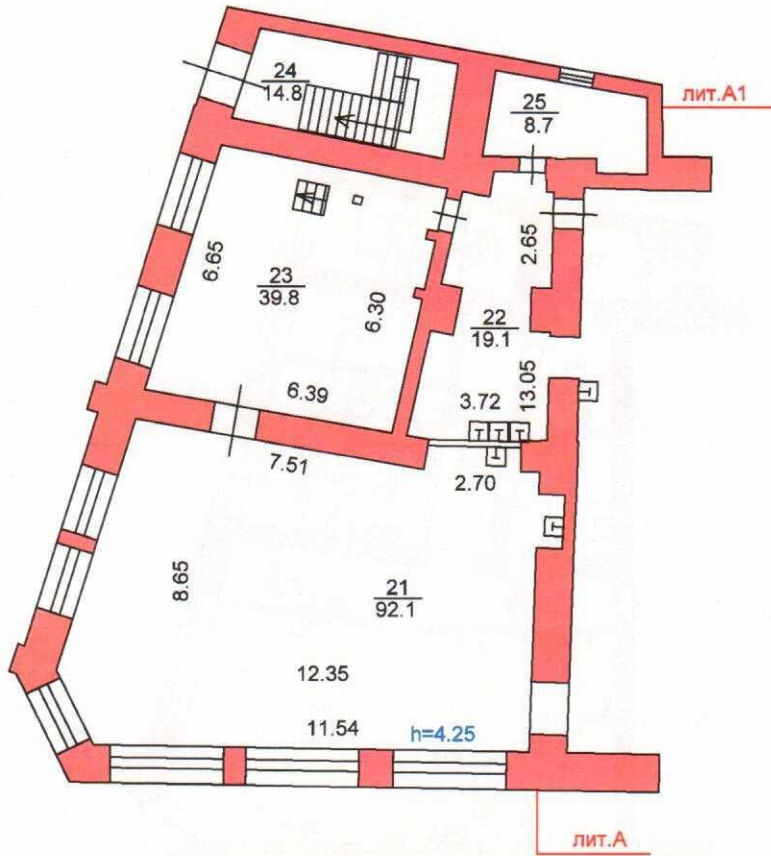

подвал

копировал Жегалова Е.В.

| | | | |
|--|-----------|---------|------------------|
| АО "Ростехинвентаризация-Федеральное БТИ" | | | |
| Ярославское отделение Верхне-Волжского филиала | | | |
| Инвентарный номер объекта | 27040 | | |
| г.Ярославль, ул.Первомайская, д.53 | | | Лист |
| | | | Листов |
| | | | Масштаб 1:200 |
| | Ф.И.О. | Подпись | Дата |
| Исполнил | Лопаткина | | 18.03.2008 |
| Проверил | | | |

1 этаж

копировал Жегалова Е.В.

Жегалова

| | | | |
|---|-----------|---------|------------|
| АО "Ростехинвентаризация-Федеральное БТИ" Ярославское отделение Верхне-Волжского филиала | | | |
| Инвентарный номер объекта | | 27040 | |
| г.Ярославль, ул.Первомайская, д.53 | | | Лист |
| | | | Листов |
| | | | Масштаб |
| | | | 1:200 |
| | Ф.И.О. | Подпись | Дата |
| Исполнил | Лопаткина | | 18.03.2008 |
| Проверил | | | |