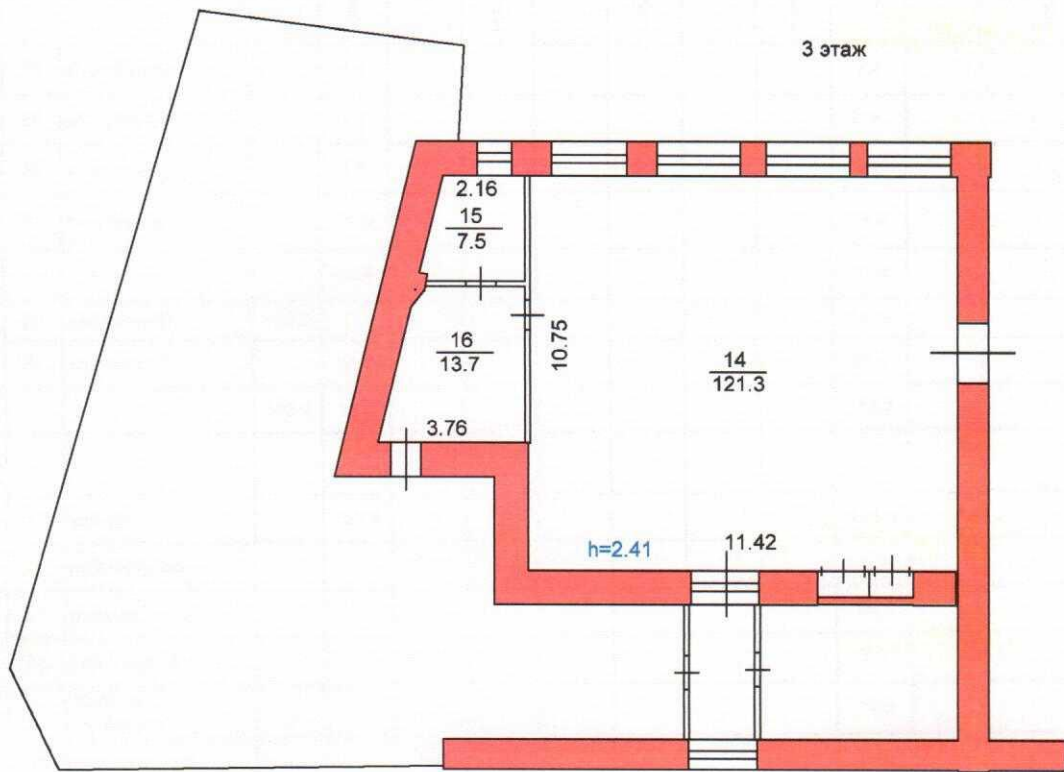

копировал Жегалова Е.В.

Жегалова Е.В.

АО "Ростехинвентаризация-Федеральное БТИ" Ярославское отделение Верхне-Волжского филиала			
Инвентарный номер объекта		27040	
г.Ярославль, ул.Первомайская, д.53			Лист
			Листов
			Масштаб
			1:200
	Ф.И.О.	Подпись	Дата
Исполнил	Лопаткина		18.03.2008
Проверил