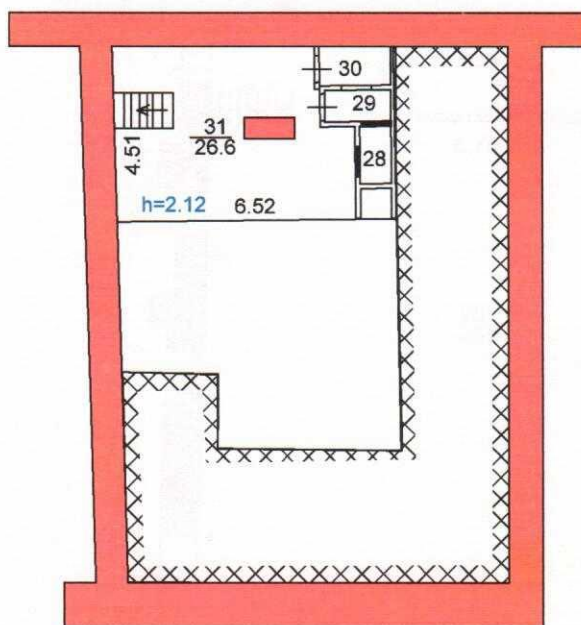

подвал

копировал Жегалова Е.В.

АО "Ростехинвентаризация-Федеральное БТИ"			
Ярославское отделение Верхне-Волжского филиала			
Инвентарный номер объекта	27040		
г.Ярославль, ул.Первомайская, д.53			Лист
			Листов
			Масштаб 1:200
	Ф.И.О.	Подпись	Дата
Исполнил	Лопаткина		18.03.2008
Проверил