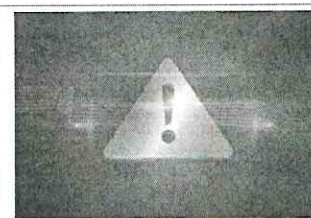

Проверка не запрашивалась

[запросить сведения о розыске](#)

Проверка наличия ограничений

Получение сведений о наличии ограничений на регистрационные действия в Госавтоинспекции с транспортным средством

При проверке учитываются совпадения с идентификационным номером транспортного средства (VIN), номером кузова или шасси

По указанному VIN (номер кузова или шасси) не найдена информация о наложении ограничений на регистрационные действия с транспортным средством.

Проверка проведена 4 октября 2021 г. в 11:32:52

Проверка наличия диагностической карты технического осмотра

Получение сведений о наличии диагностической карты технического осмотра транспортного средства

При проверке учитываются совпадения с идентификационным номером транспортного средства (VIN), номером кузова или шасси

Все данные данные о диагностических картах, выданных в новой версии ЕАИСТО до 1 марта, являются результатом апробации новой версии ЕАИСТО и не могут использоваться при юридически значимых действиях. Сервис функционирует в режиме тестирования.

Проверка не запрашивалась

УГИБДД ГУ МВД РОССИИ ПО Г. МОСКВЕ
ДЕЖУРНАЯ ЧАСТЬ:

(495) 623-70-70

Другой регион

ГОСУДАРСТВЕННЫЙ
РЕГИСТРАЦИОННЫЙ ЗНАК

СВИДЕТЕЛЬСТВО О РЕГИСТРАЦИИ ТС:

[ПРОВЕРИТЬ ШТРАФЫ](#)

Комплексы фотовидеофиксации
на дорогах

ПРОВЕРКА АВТОМОБИЛЯ

ПРОВЕРКА ВОДИТЕЛЯ

ПРОВЕРКА ШТРАФОВ

ПОКАЗАТЕЛИ СОСТОЯНИЯ
БЕЗОПАСНОСТИ ДОРОЖНОГО
ДВИЖЕНИЯ

ПАССАЖИРАМ

АВТОВЛАДЕЛЬЦАМ

ДЕТСКАЯ БЕЗОПАСНОСТЬ

ПЕШЕХОДАМ