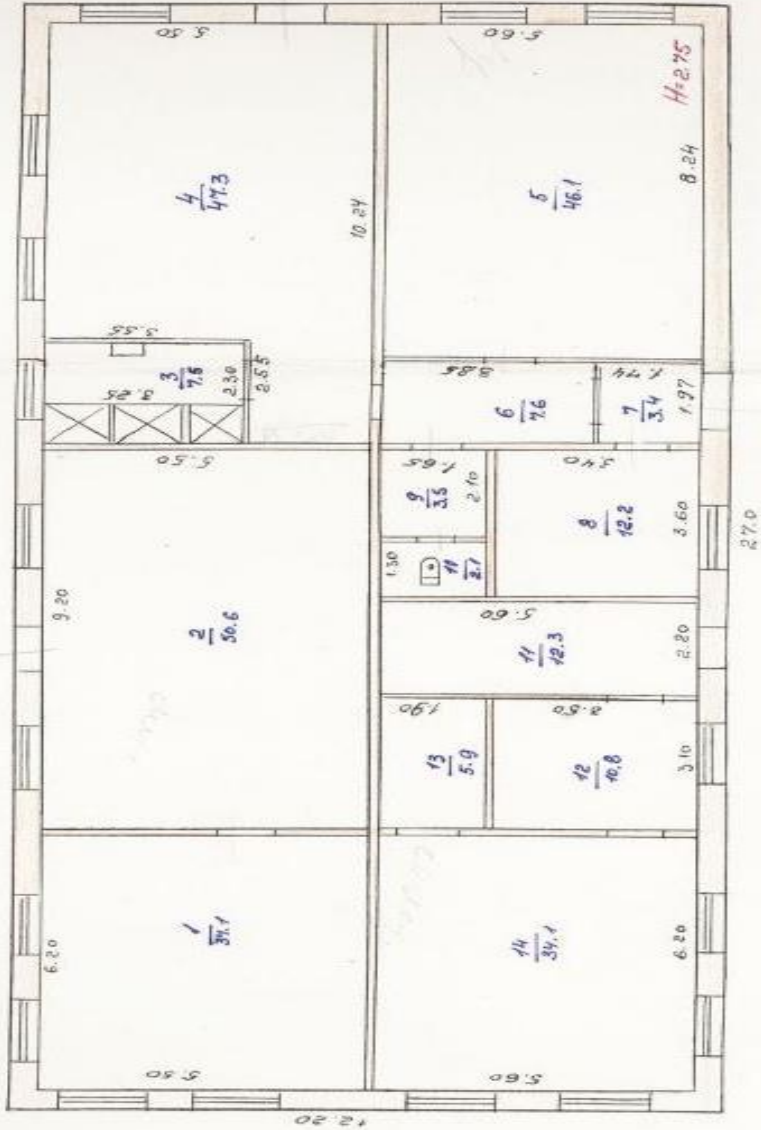

## МЕСТОПОЛОЖЕНИЕ

ФОТО ОБЪЕКТА

ЛОТ 4  
66.32.0402001:1699

S - 28 м<sup>2</sup>  
S зу - 2361 м<sup>2</sup>

ЛОТ 3  
66.32.0402001:1783

S - 304 м<sup>2</sup>  
S зу - 2 684 м<sup>2</sup>

ЛОТ 2  
66.32.0402001:1782

S зу - 4 484 м<sup>2</sup>

ЛОТ 1  
66.32.0402001:1763

S - 1606 м<sup>2</sup>  
S зу - 9 240 м<sup>2</sup>

**ПЛАНИРОВКИ**

Бытовое помещение в здании тарного цеха, кадастровый номер 66:32:0000000:2049, площадью 556,8 кв.м.