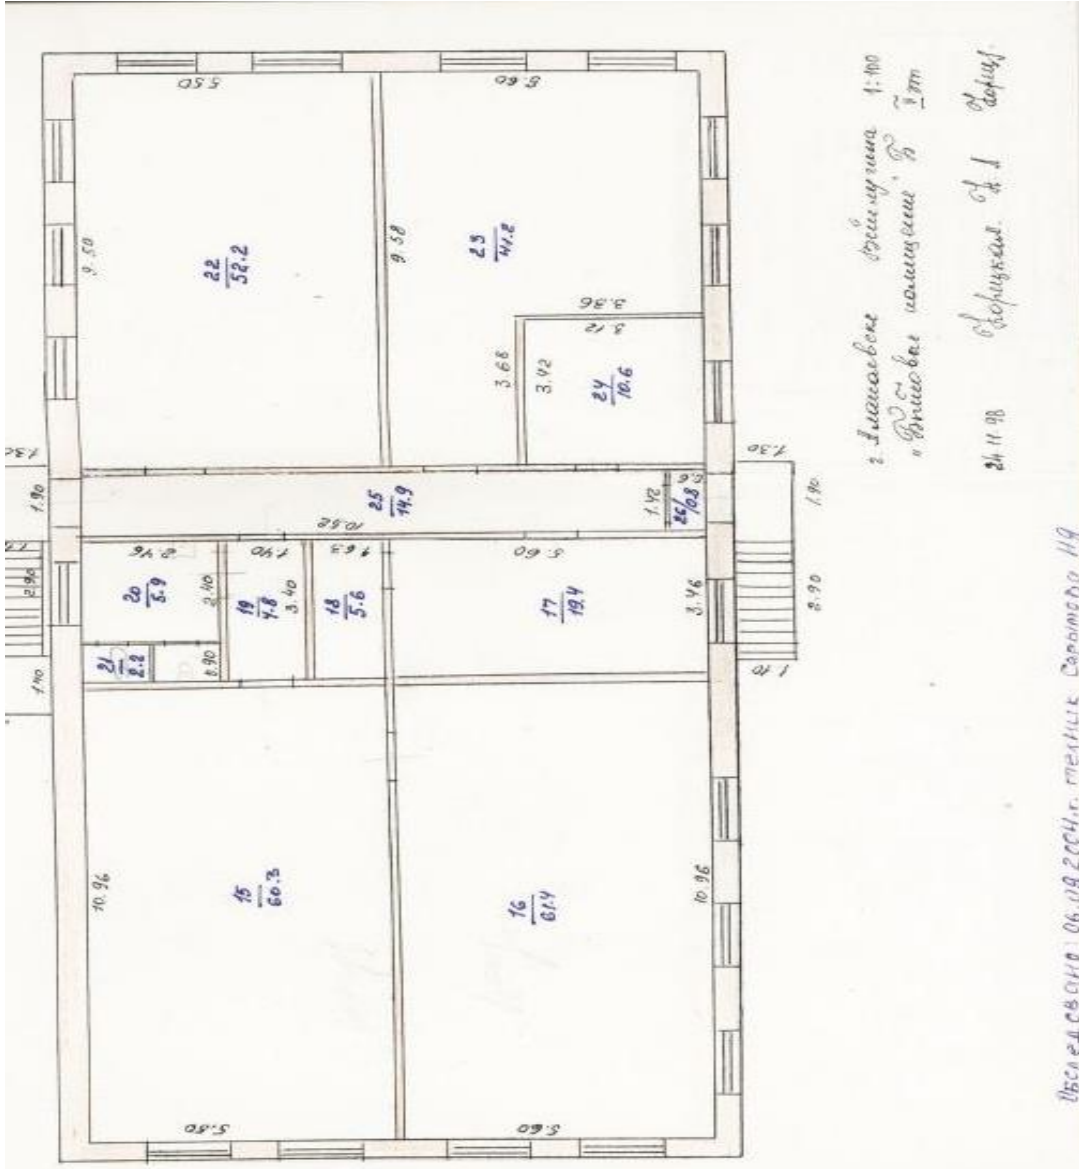

и Липаевке
"Бытовое помещение" в И.И.
24.11.98
24.11.98
Общая чл. И.И.
Поскрятков. И.И.
Сорокин