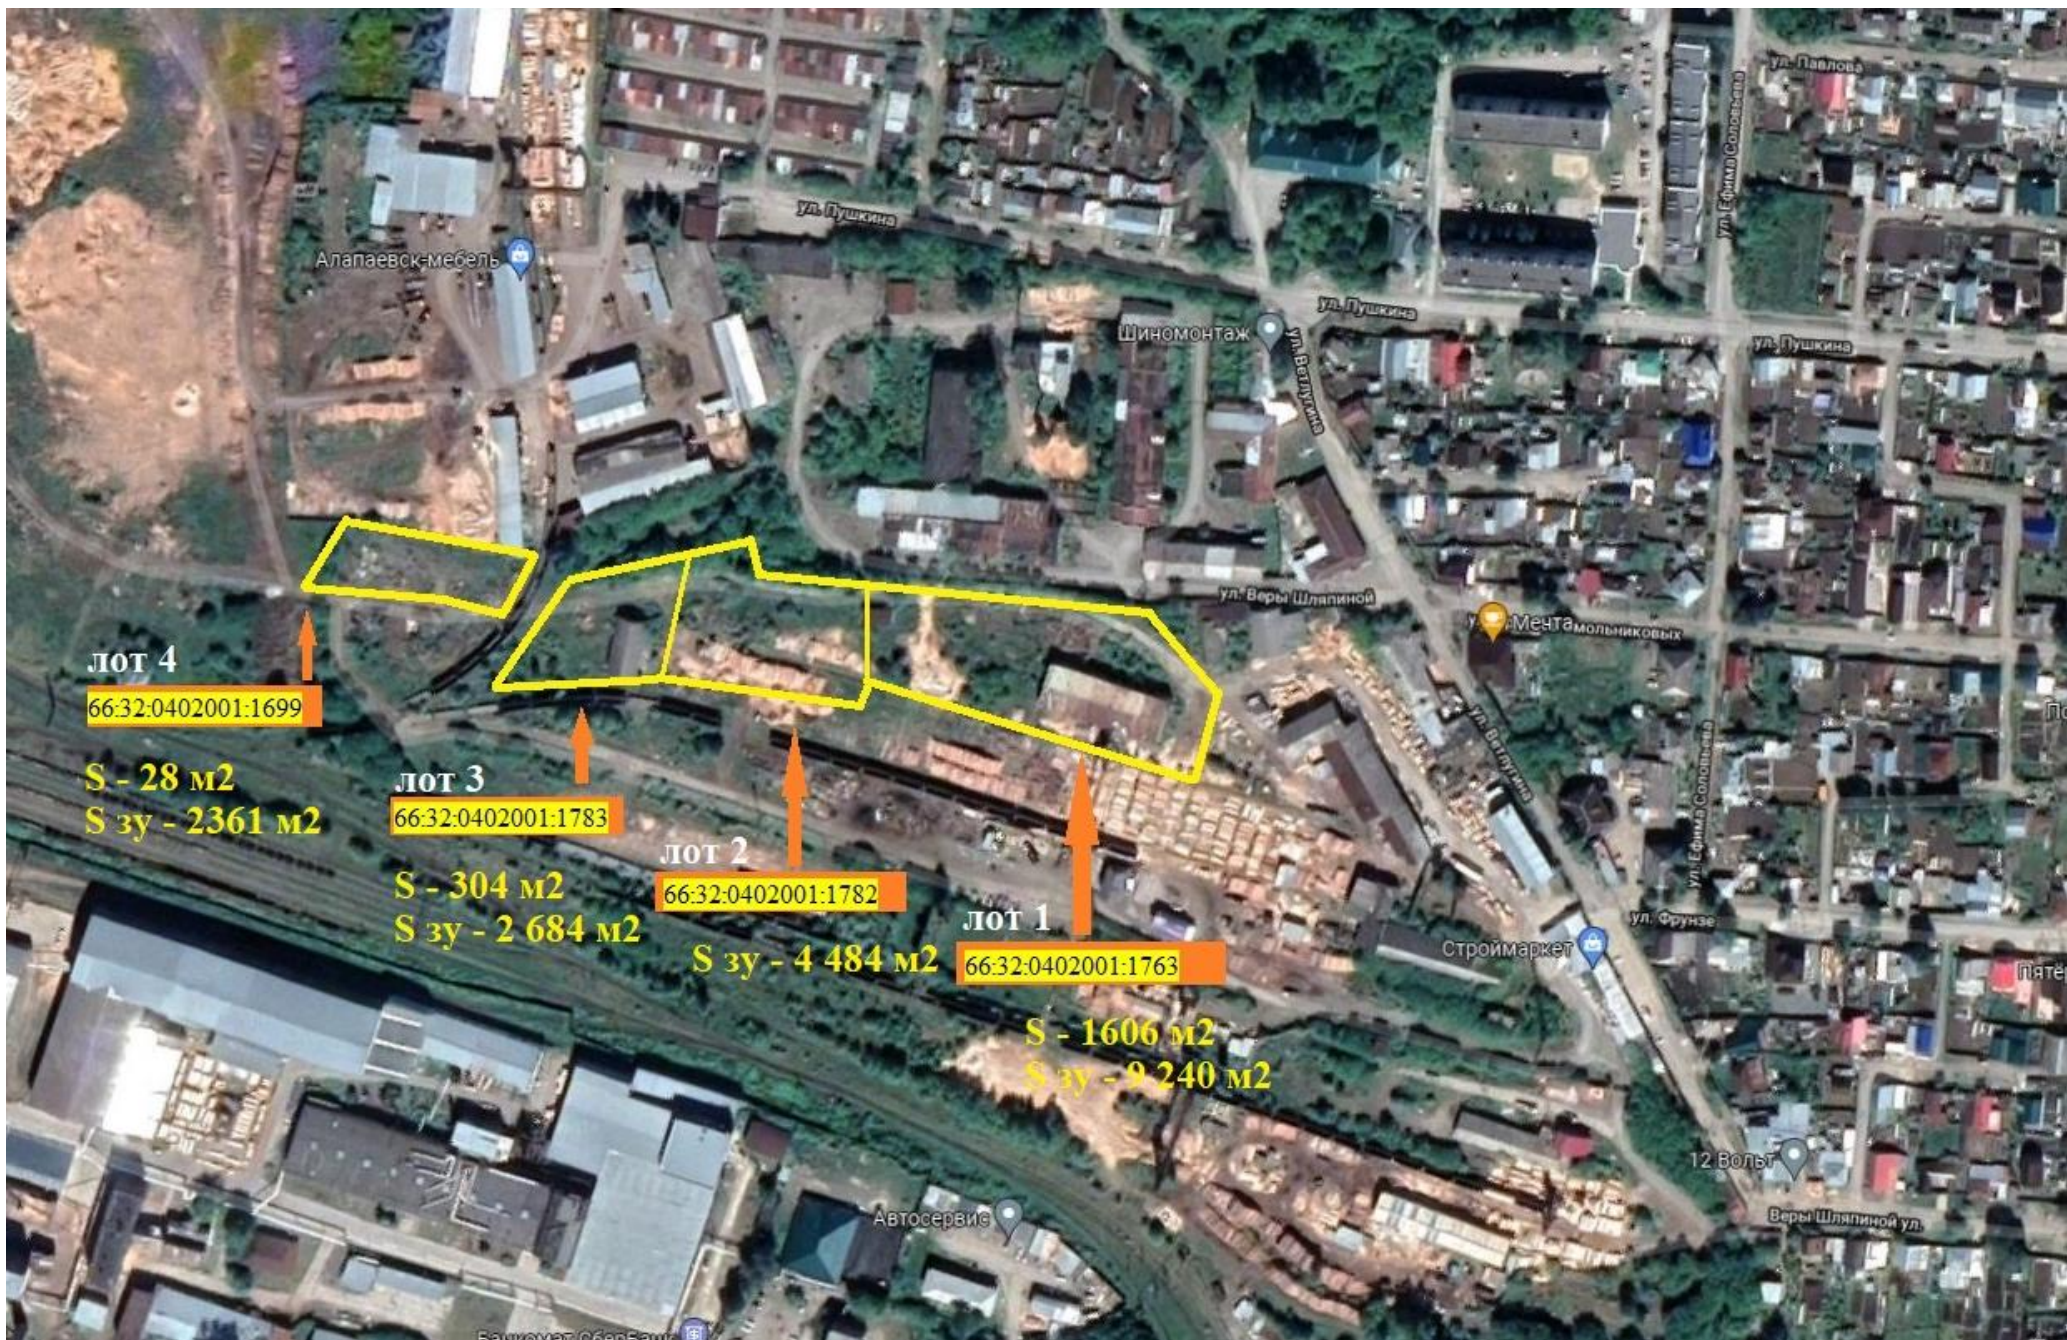

Ограничение прав и обременение объекта недвижимости: запрещение регистрации.

Расположен объект в производственно-складской зоне, в центре г. Алапаевск, федеральная дорога Е22. Окружающая застройка - складская зона и жилые дома, плотность застройки - высокая. Месторасположение с удобной транспортной доступностью. Инвестиционная привлекательность: производство, обеспечение надежного хранения груза, возможны погрузо-разгрузочные работы, маневрирование по территории фур.

## МЕСТОПОЛОЖЕНИЕ

ФОТО ОБЪЕКТА

ЛОТ 4  
66.32.0402001:1699

S - 28 м<sup>2</sup>  
S зу - 2361 м<sup>2</sup>

ЛОТ 3  
66.32.0402001:1783

S - 304 м<sup>2</sup>  
S зу - 2 684 м<sup>2</sup>

ЛОТ 2  
66.32.0402001:1782