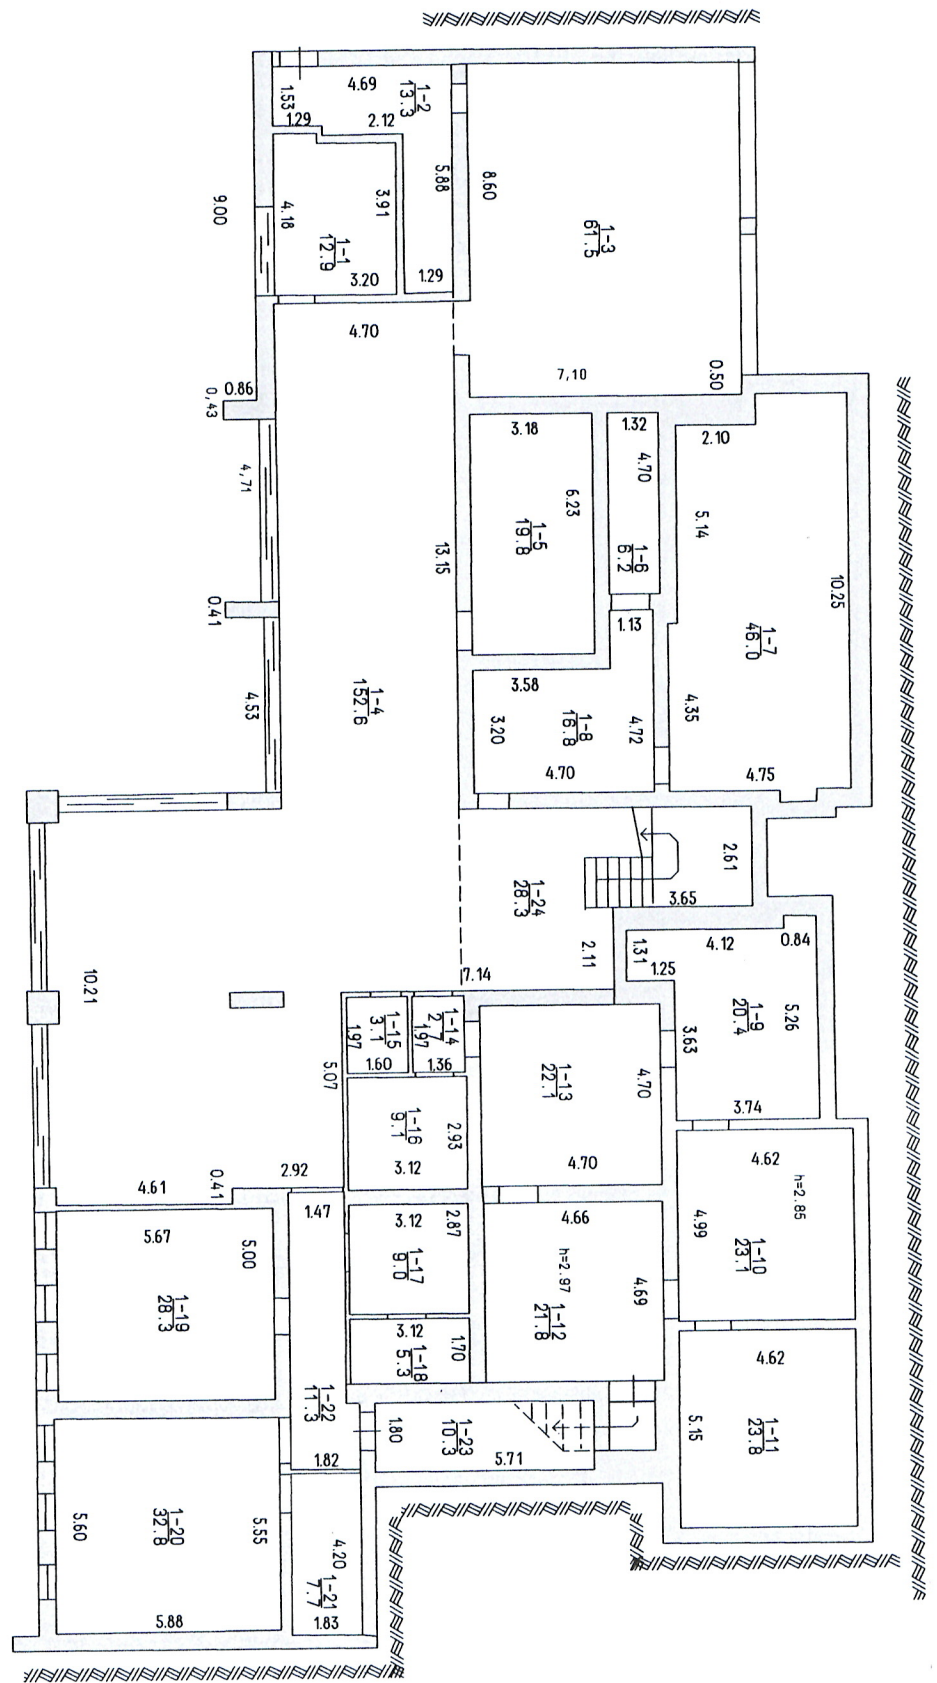

с  
mm 0000000000

Младших

32

ЦОКОВ

Проект и чертежи от 12.12.15 г.  
 Проект  
 Проект на уровне 0000000000  
 Проект на уровне 0000000000

# ПОЭТАЖНЫЙ ПЛАН

на строение лит. С в гор. (пос.) ит виноградарское  
 по улице Магабинская дом № 3а  
 Маштаб 1:200

План с натуры составил техник: 1112 13 Масов Савович  
 Проверил контролер: \_\_\_\_\_ Кравцованк  
 Принял начальник бюро: \_\_\_\_\_ Осинко СГ  
 Копию снял техник: 1112 13 Масов Савович