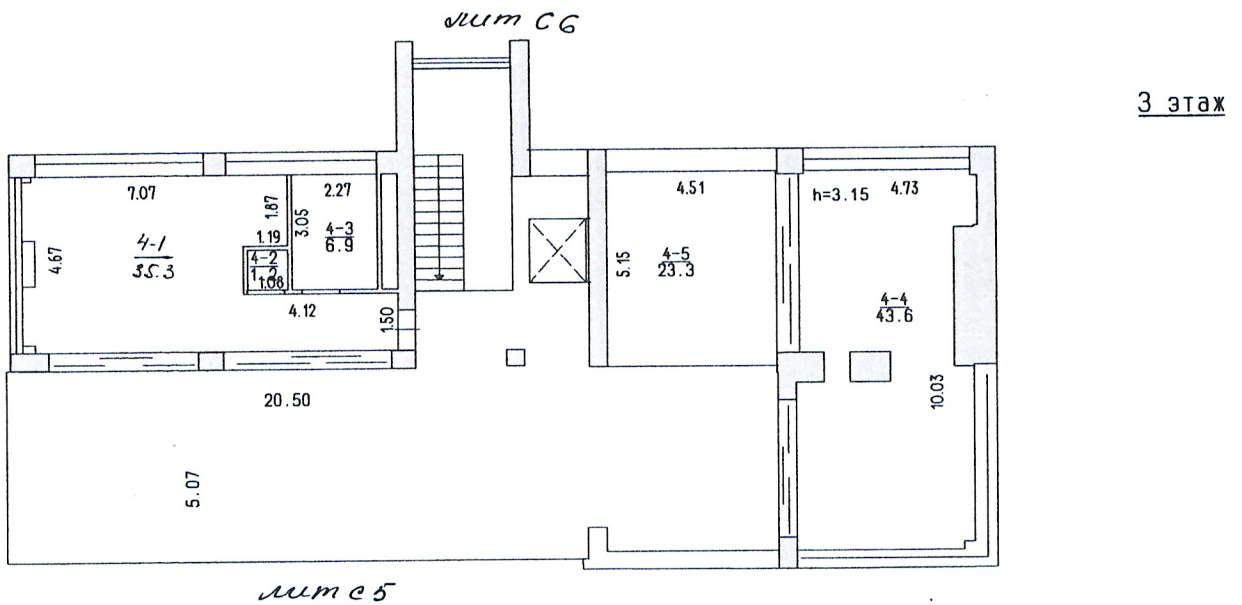

с  
mm 0000000000

Младших

32

ЦОКОВ

Проект и чертежи от 12.12.15 г.  
 Проект  
 Проект на уровне 0000000000  
 Проект на уровне 0000000000

# ПОЭТАЖНЫЙ ПЛАН

на строение лит. С в гор. (пос.) ит виноградарское  
 по улице Магабинская дом № 3а  
 Маштаб 1:200

План с натуры составил техник: 1112 13 Масов Савович  
 Проверил контролер: \_\_\_\_\_ Кравцованк  
 Принял начальник бюро: \_\_\_\_\_ Осинко СГ  
 Копию снял техник: 1112 13 Масов Савович