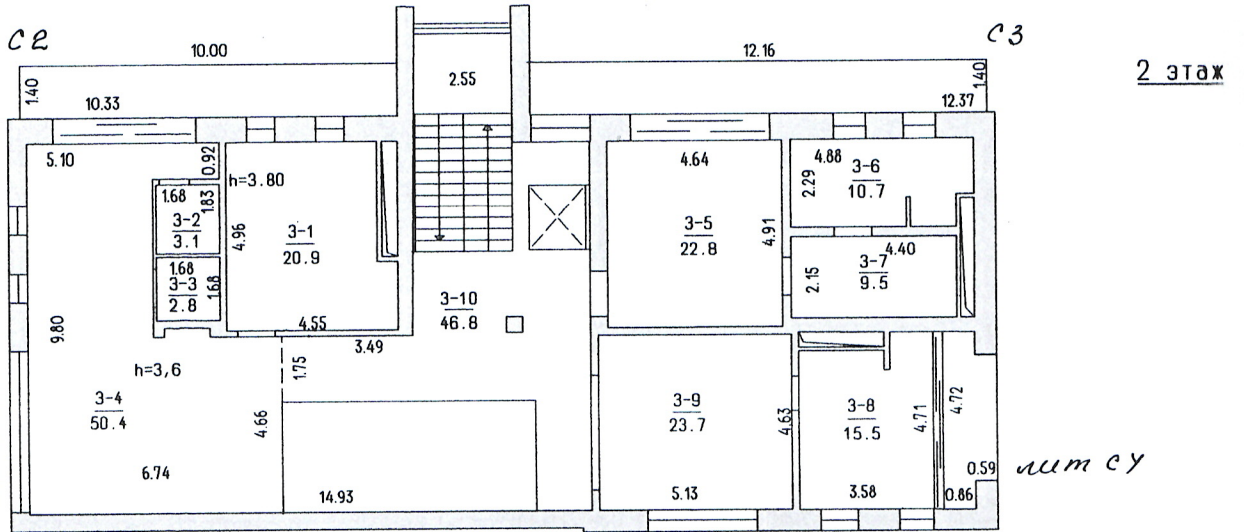

с  
mm 0000000000

Младших

32

ЦОКОВ

Проект и чертежи от 12.12.15 г.  
 Проект  
 Проект на уровне 0000000000  
 Проект на уровне 0000000000

# ПОЭТАЖНЫЙ ПЛАН

на строение лит. С в гор. (пос.) ит виноградарское  
 по улице Магабинская дом № 3а  
 Маштаб 1:200

План с натуры составил техник: 1112 13 Масов Савович  
 Проверил контролер: \_\_\_\_\_ Кравцованк  
 Принял начальник бюро: \_\_\_\_\_ Осинко СГ  
 Копию снял техник: 1112 13 Масов Савович