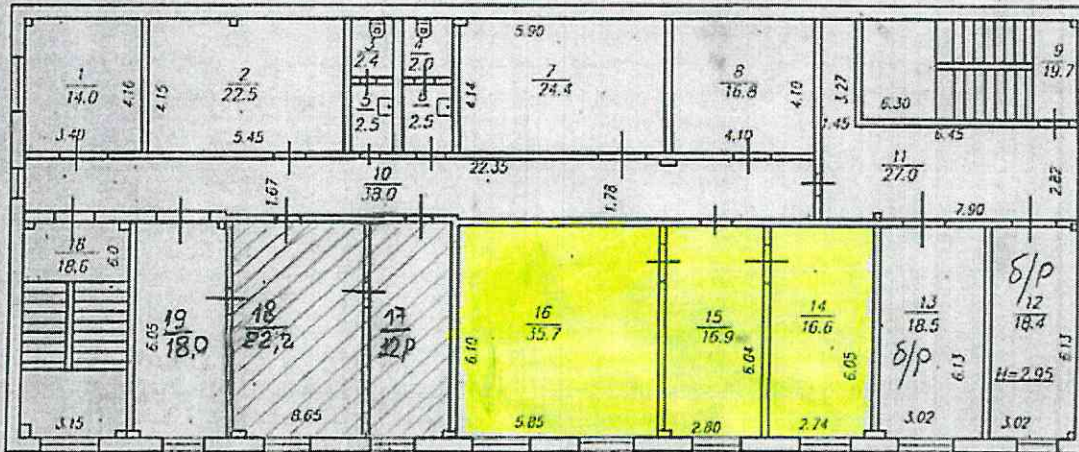

# План объекта

## М 1:200

План стр. лит. лит А 2 этаж

План стр. лит. лит А 3 этаж

/// - аренда

Отделение по г.Туле Тульского филиала ФГУП "Ростехинвентаризация"			РФ
Копия с инвентарного плана по адресу <u>ул. Елифанская</u>			Масштаб 1: <u>200</u>
<u>д. 191</u>			Инв № <u>23468</u>
по данным инв. <u>12.07.2006</u>			
Дата	Исполнитель	Фамилия И. О	Подпись
<u>21.07.2006</u>	<u>инженер</u>	<u>Свиридова Ю. Е.</u>	<u>[Signature]</u>
	Руководитель группы	<u>Бутузова Н. В.</u>	
	Начальник		