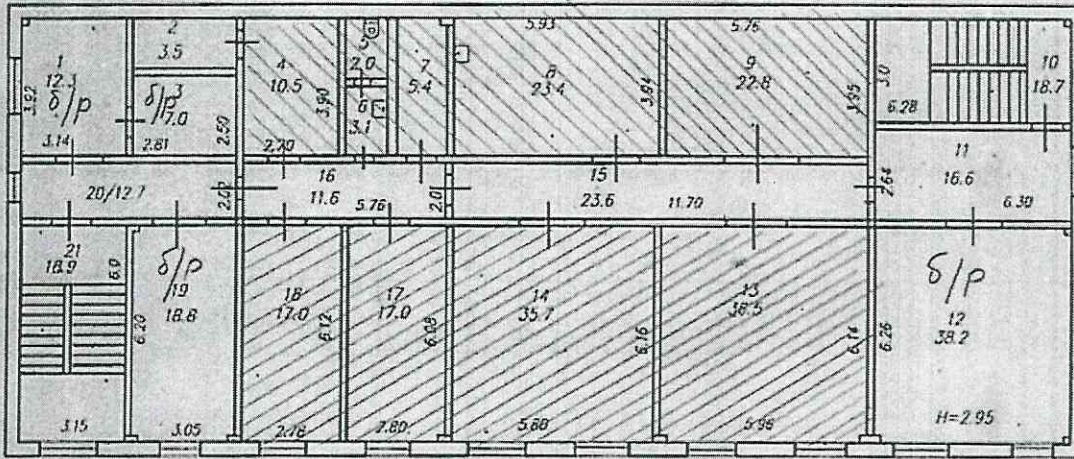

# План объекта

## М 1:200

План стр. лит. лит А 2 этаж

План стр. лит. лит А 3 этаж

/// - аренда

Отделение по г.Туле Тульского филиала ФГУП "Ростехинвентаризация"			РФ
Копия с инвентарного плана по адресу <u>ул. Елифанская</u>			Масштаб 1: <u>200</u>
<u>д. 191</u>			Инв № <u>23468</u>
по данным инв. <u>12.07.2006</u>			
Дата	Исполнитель	Фамилия И. О	Подпись
<u>21.07.2006</u>	<u>инженер</u>	<u>Свиридова Ю. Е.</u>	<u>[Signature]</u>
	Руководитель группы	<u>Бутузова Н. В.</u>	
	Начальник		