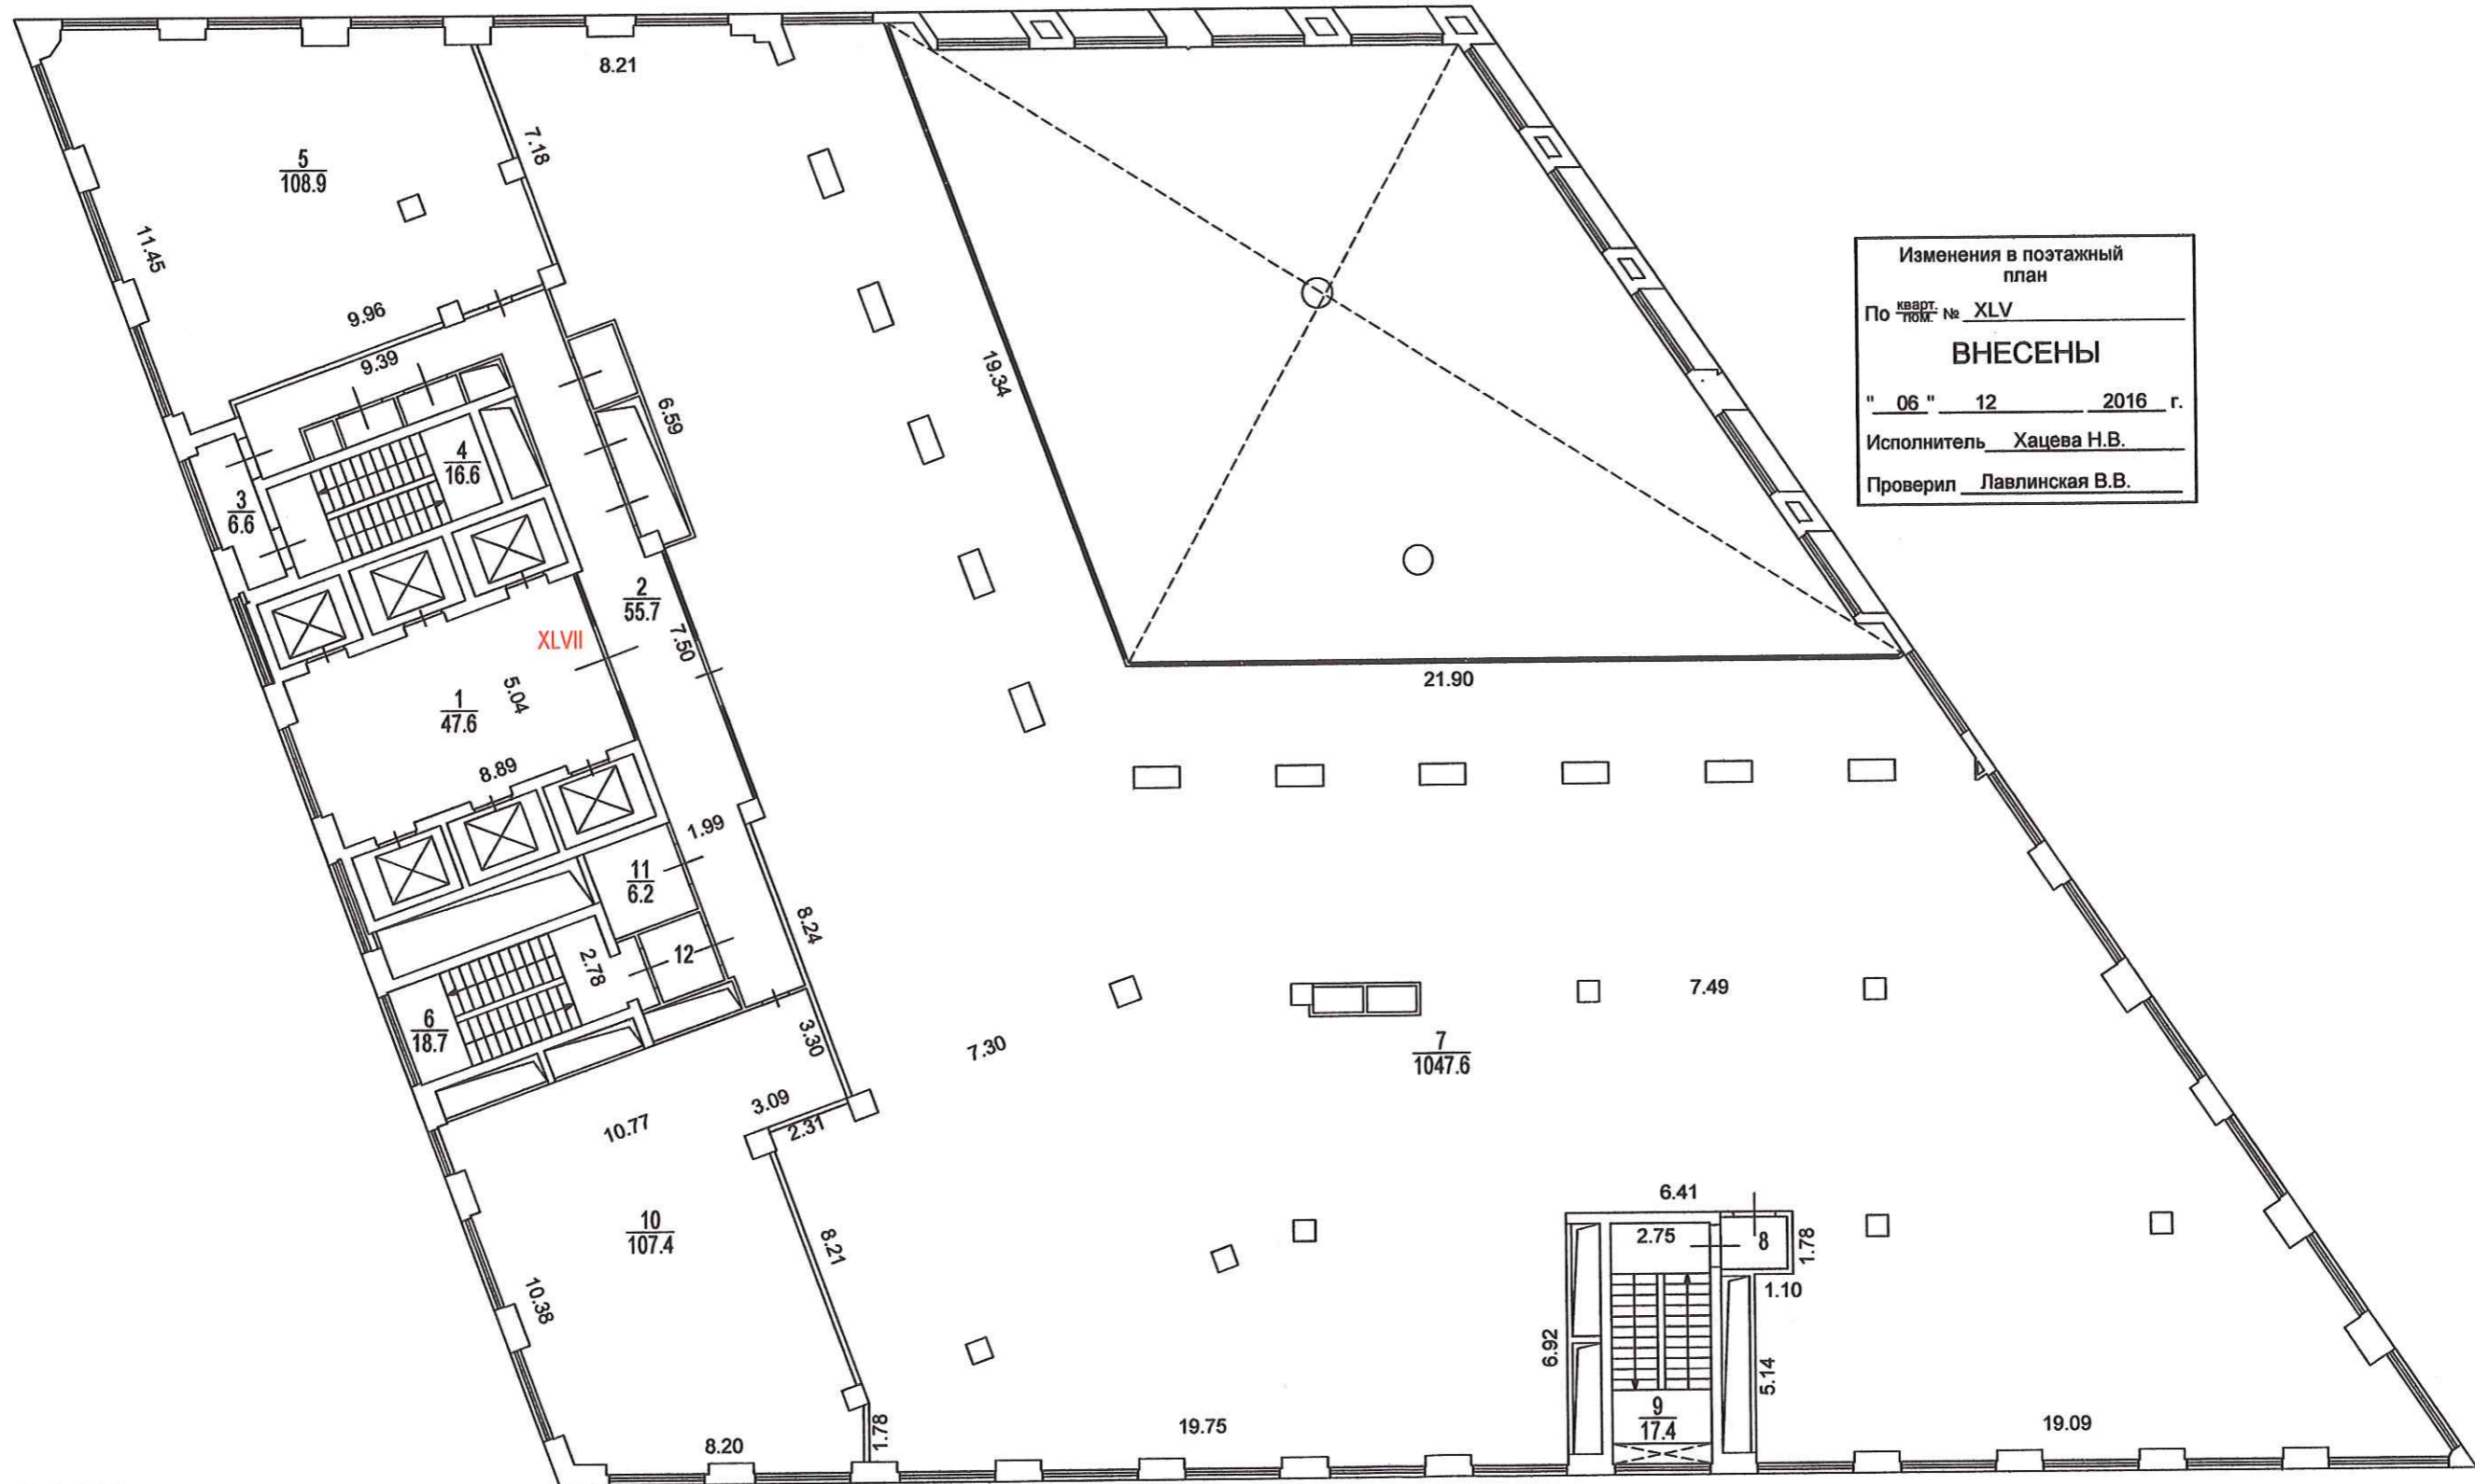

Башня А  
1 Этаж  
Можайский Вал ул., 8

**ПОЭТАЖНЫЙ ПЛАН**

по адресу: Можайский Вал ул.  
наименование ул. (просп., бульв. и т.д.)

домовл. (вл.) --- дом 8  
нужное подчеркнуть

корпус --- строение (сооружение)  
нужное подчеркнуть

на часть 2 этажа помещ. (квартира)

квартал № 502 Западный АО г.Москвы

Масштаб 1:200

Башня А  
2 Этаж  
Можайский Вал ул., 8

Изменения в поэтажный план  
По кварт. № XLV  
Пом. № XLV  
**ВНЕСЕНЫ**  
" 06 " 12 2016 г.  
Исполнитель Хацева Н.В.  
Проверил Лавлинская В.В.

Масштаб 1:200

Башня А  
3 Этаж  
Можайский Вал ул., 8

Масштаб 1:200

Башня А  
4 Этаж  
Можайский Вал ул., 8

Масштаб 1:200

Башня А  
5 Этаж  
Можайский Вал ул., 8

Масштаб 1:200

Башня А  
6 Этаж  
Можайский Вал ул., 8