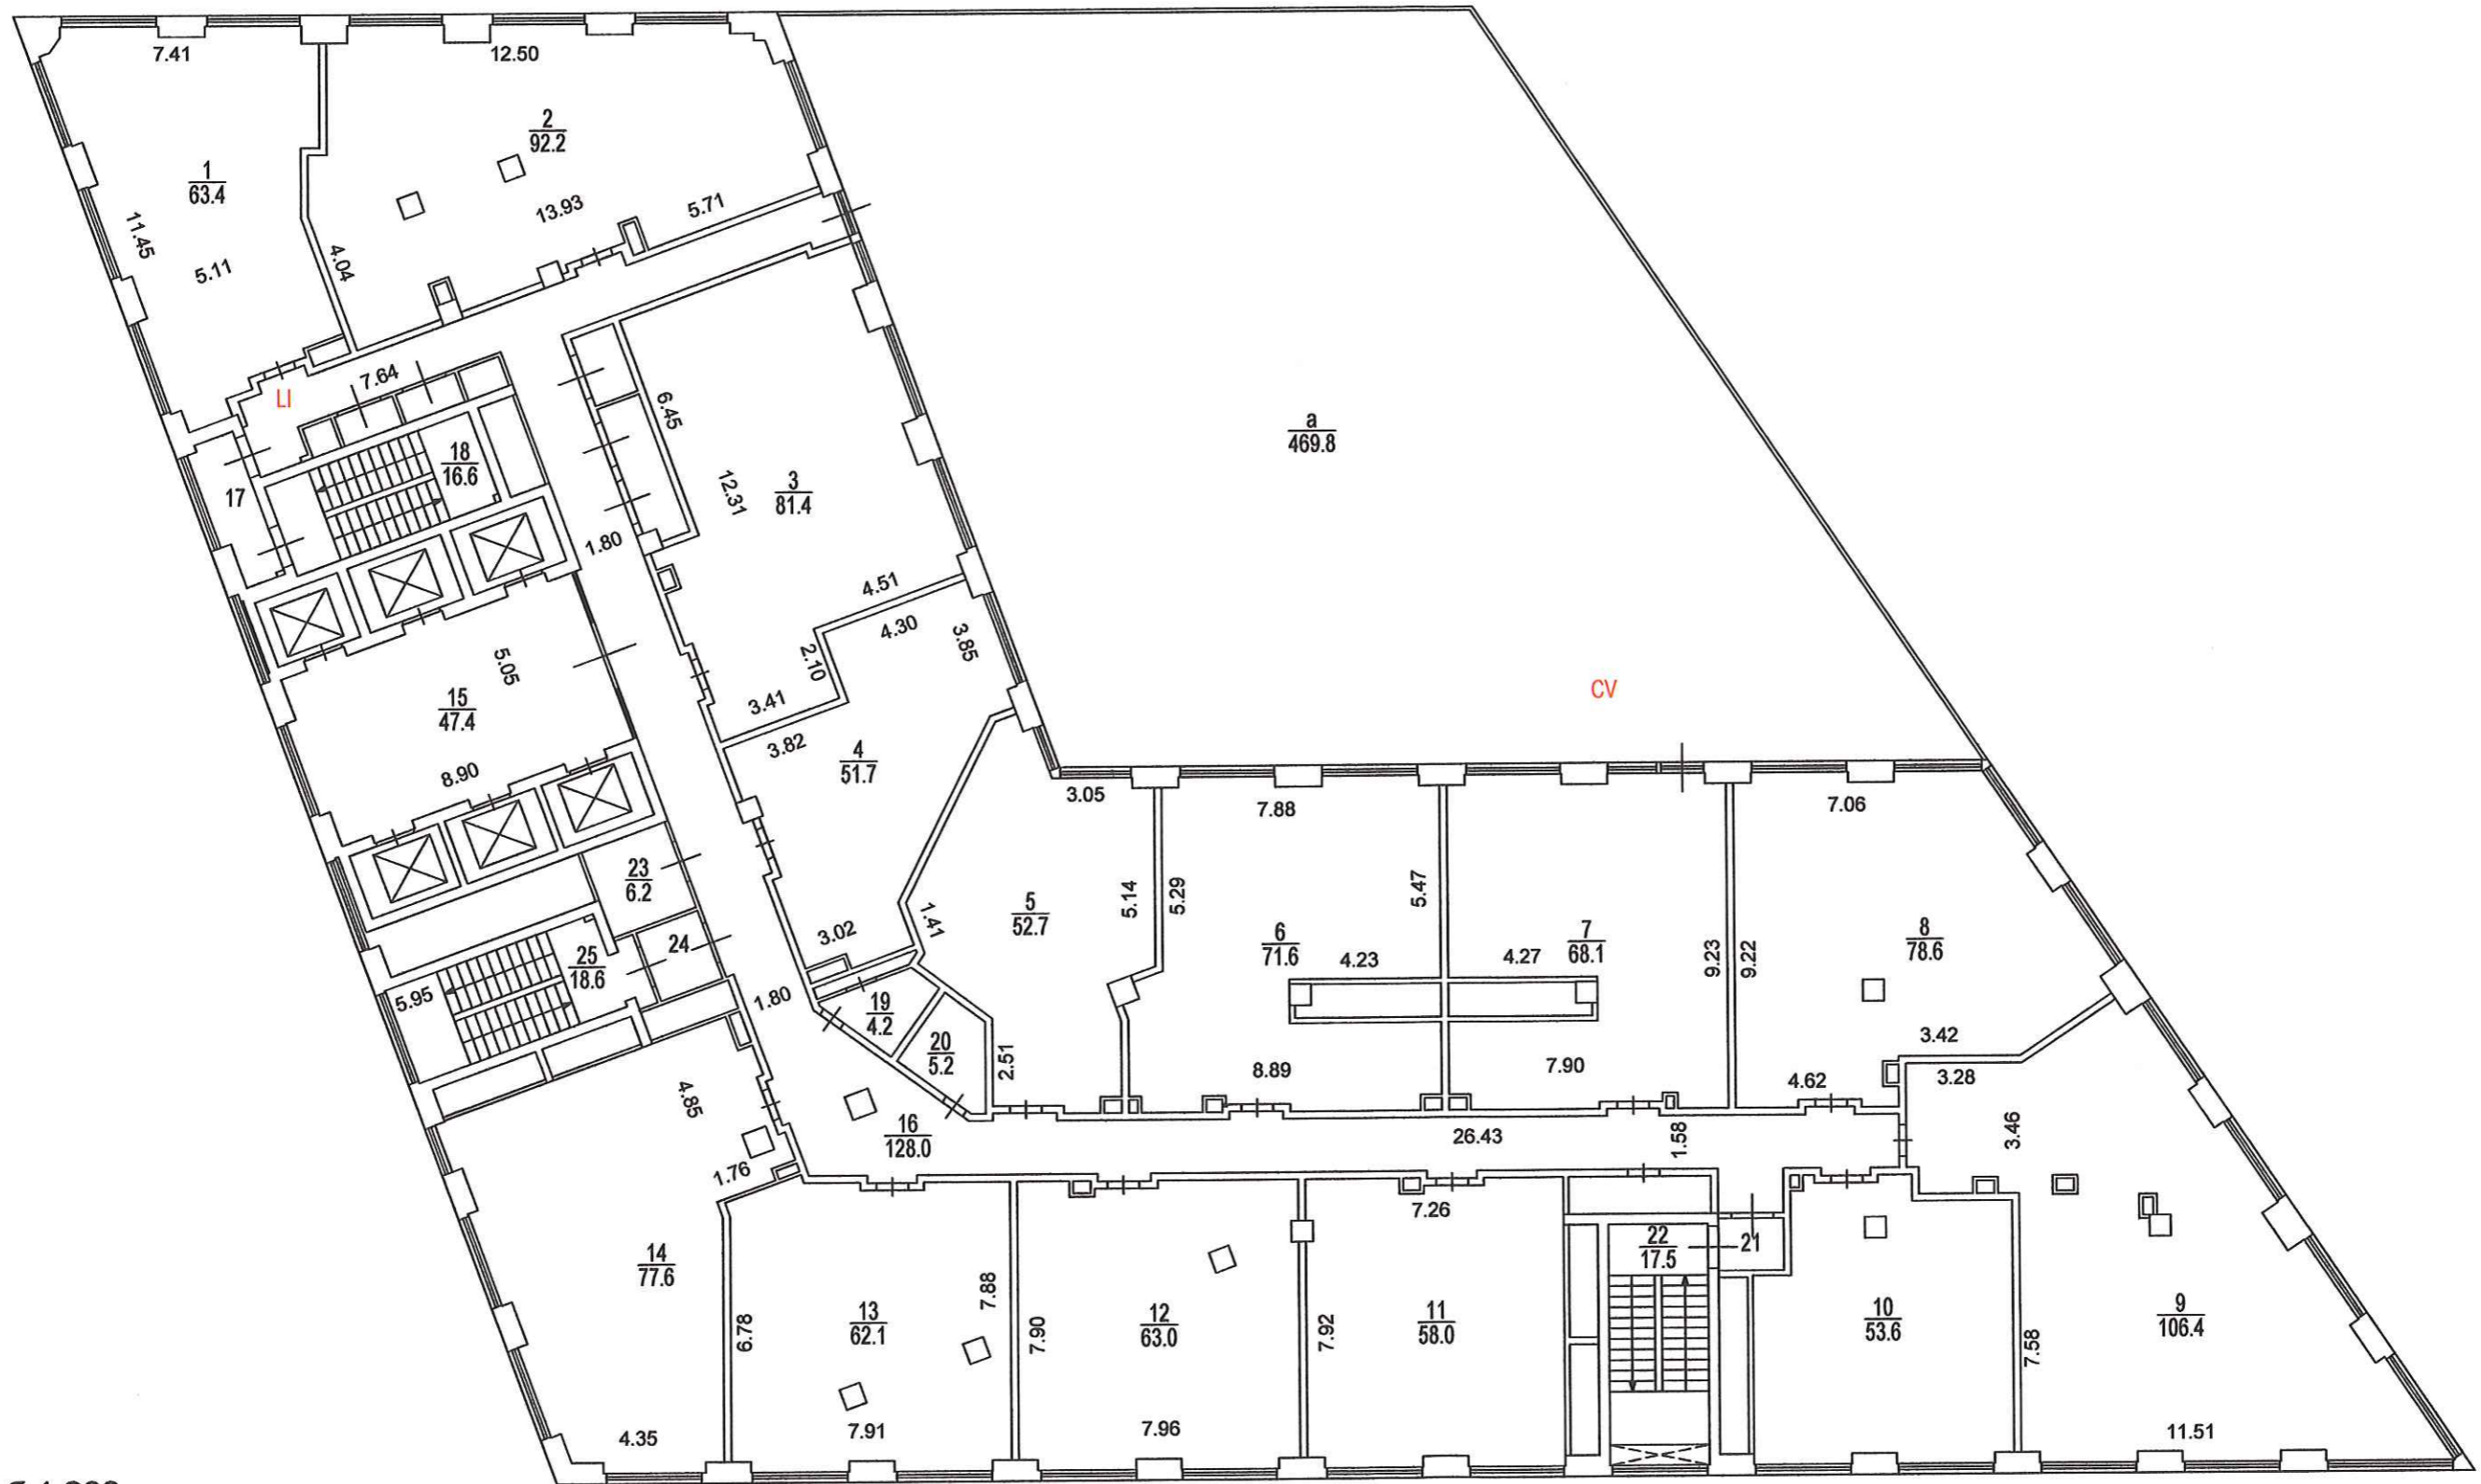

Башня А  
1 Этаж  
Можайский Вал ул., 8

**ПОЭТАЖНЫЙ ПЛАН**

по адресу: Можайский Вал ул.  
наименование ул. (просп., бульв. и т.д.)

домовл. (вл.) --- дом 8  
нужное подчеркнуть

корпус --- строение (сооружение)  
нужное подчеркнуть

на часть 2 этажа помещ. (квартира)

квартал № 502 Западный АО г.Москвы

Масштаб 1:200

Башня А  
2 Этаж  
Можайский Вал ул., 8

Изменения в поэтажный план  
По кварт. № XLV  
Пом. № XLV  
**ВНЕСЕНЫ**  
" 06 " 12 2016 г.  
Исполнитель Хацева Н.В.  
Проверил Лавлинская В.В.

Масштаб 1:200

Башня А  
3 Этаж  
Можайский Вал ул., 8

Масштаб 1:200

Башня А  
4 Этаж  
Можайский Вал ул., 8

Масштаб 1:200

Башня А  
5 Этаж  
Можайский Вал ул., 8

Масштаб 1:200

Башня А  
6 Этаж  
Можайский Вал ул., 8