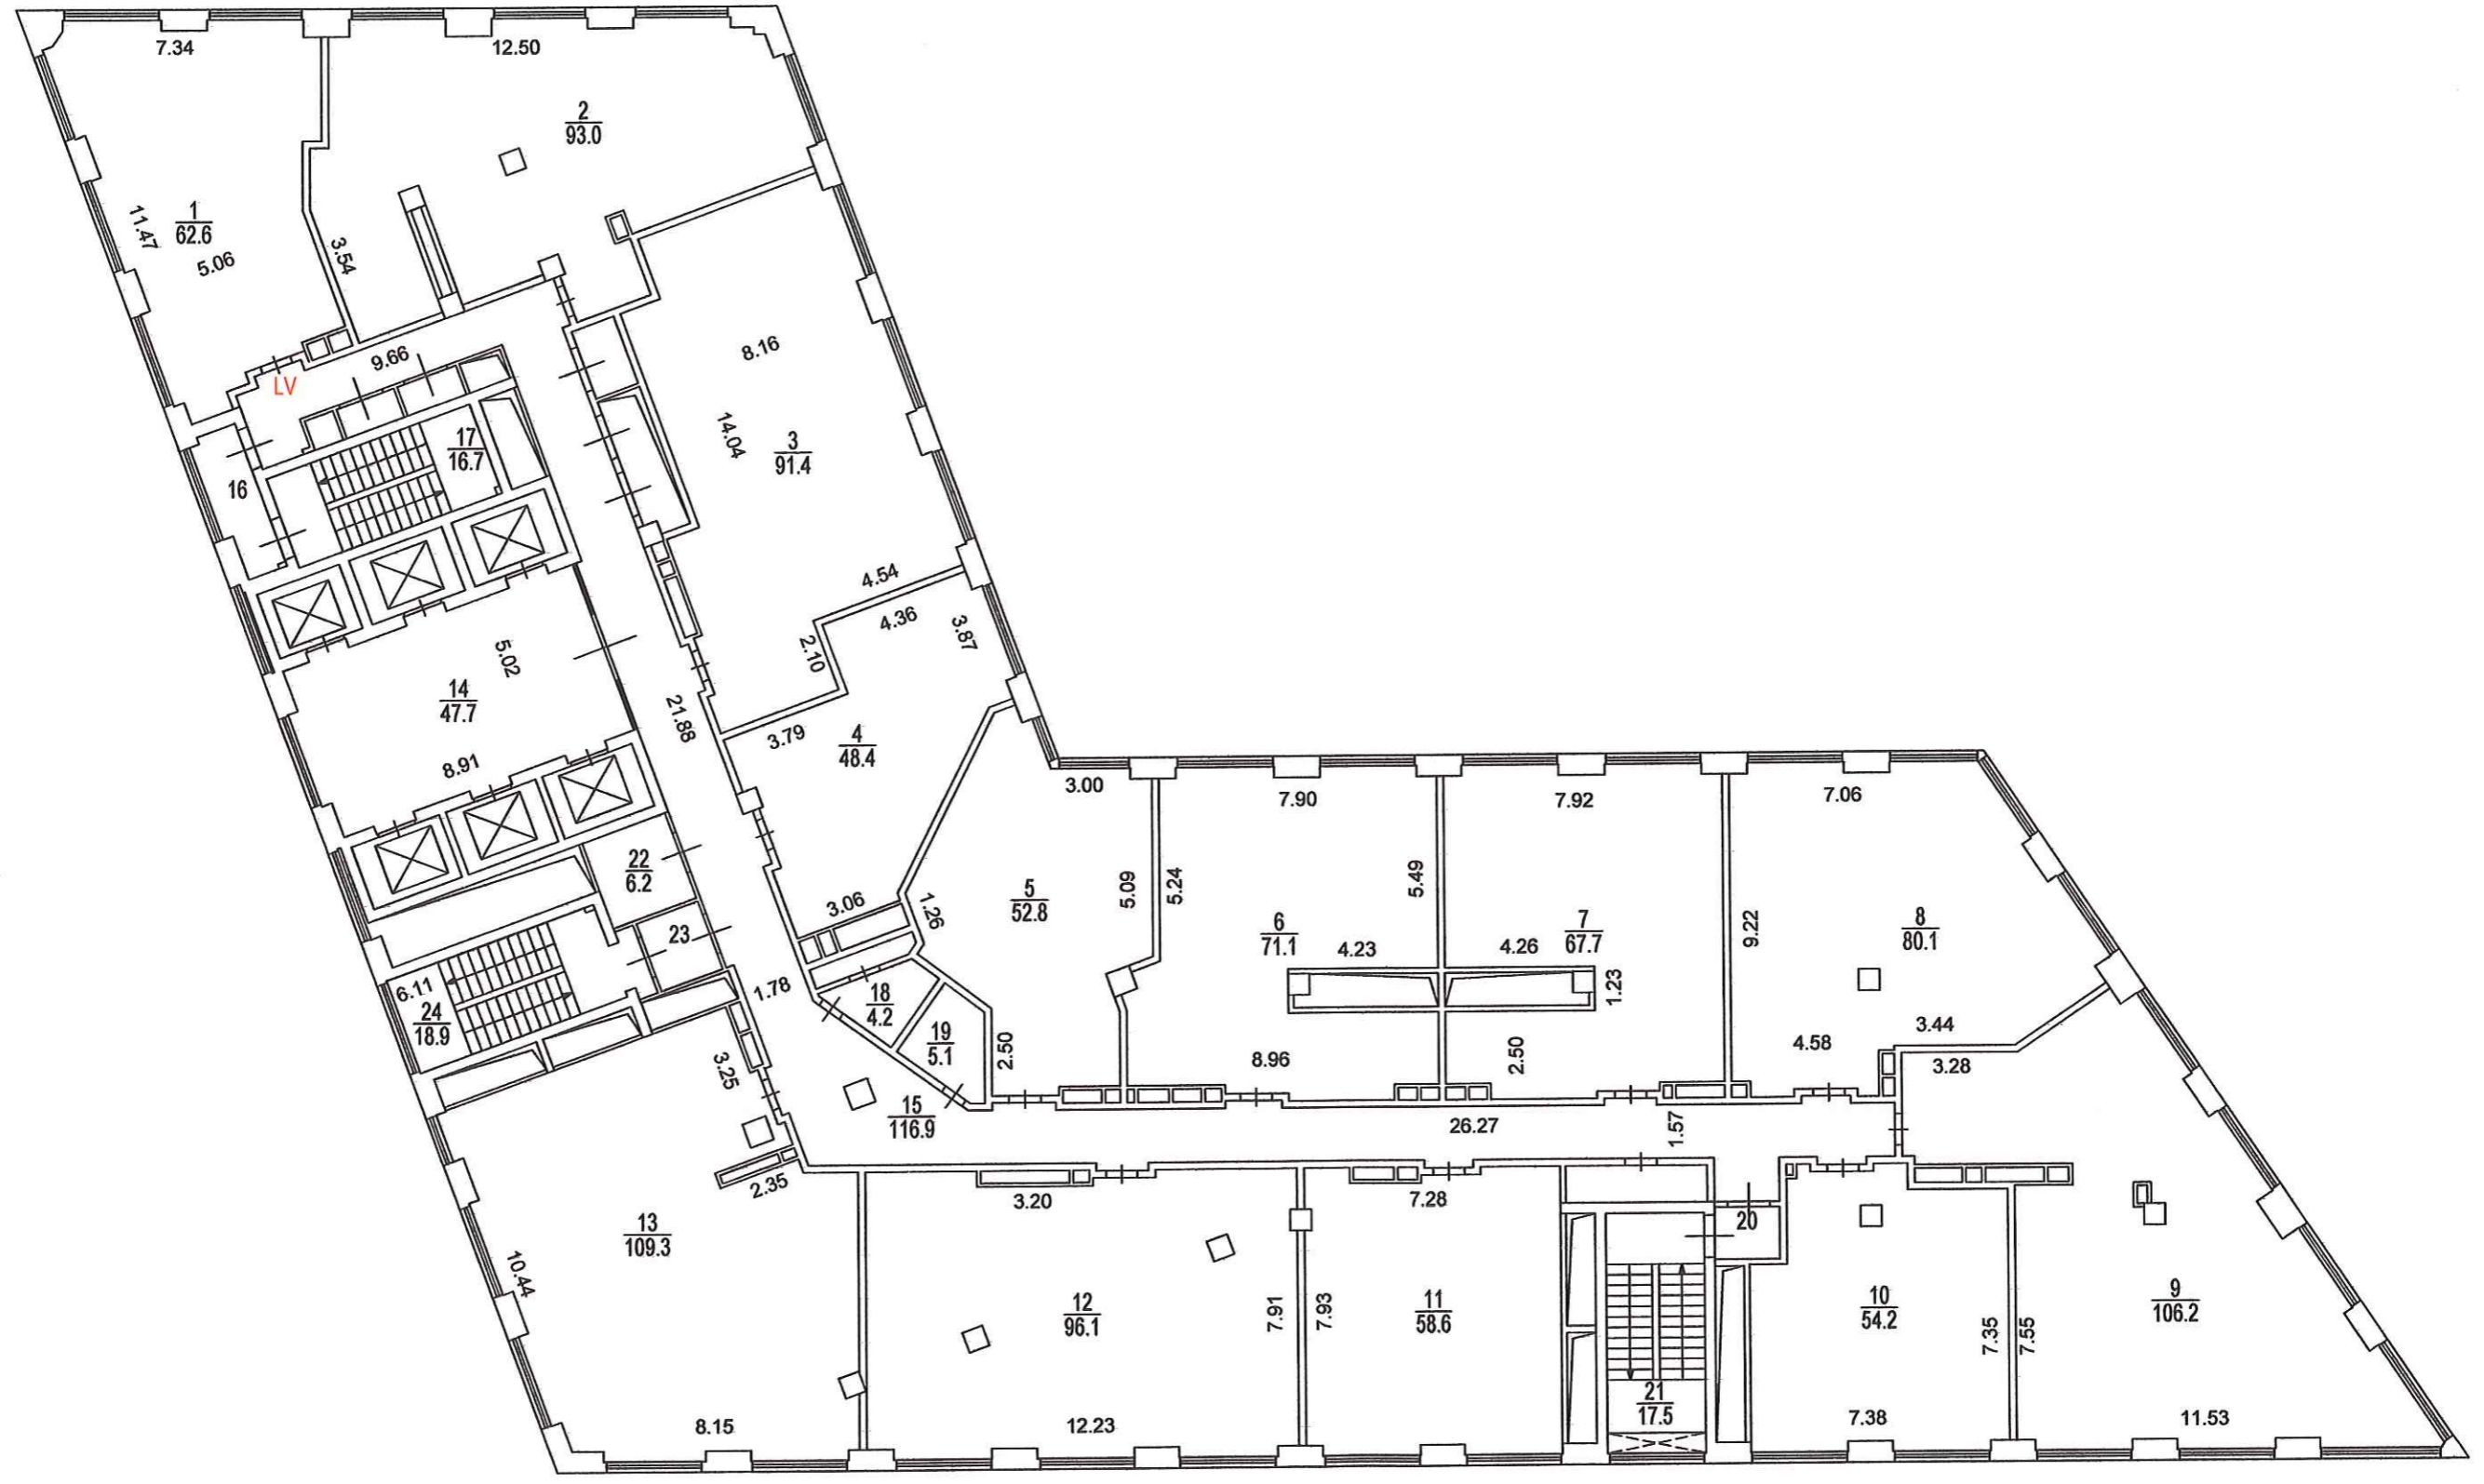

Башня А  
1 Этаж  
Можайский Вал ул., 8

**ПОЭТАЖНЫЙ ПЛАН**

по адресу: Можайский Вал ул.  
наименование ул. (просп., бульв. и т.д.)

домовл. (вл.) --- дом 8  
нужное подчеркнуть

корпус --- строение (сооружение)  
нужное подчеркнуть

на часть 2 этажа помещ. (квартира)

квартал № 502 Западный АО г.Москвы

Масштаб 1:200

Башня А  
2 Этаж  
Можайский Вал ул., 8

Изменения в поэтажный план  
По кварт. № XLV  
Пом. № XLV  
**ВНЕСЕНЫ**  
" 06 " 12 2016 г.  
Исполнитель Хацева Н.В.  
Проверил Лавлинская В.В.

Масштаб 1:200

Башня А  
3 Этаж  
Можайский Вал ул., 8

Масштаб 1:200

Башня А  
4 Этаж  
Можайский Вал ул., 8

Масштаб 1:200

Башня А  
5 Этаж  
Можайский Вал ул., 8

Масштаб 1:200

Башня А  
6 Этаж  
Можайский Вал ул., 8

Масштаб 1:200

Башня А  
7 Этаж  
Можайский Вал ул., 8

Масштаб 1:200

Башня А  
8 Этаж  
Можайский Вал ул., 8

Масштаб 1:200

Башня А  
9 Этаж  
Можайский Вал ул., 8

Масштаб 1:200

Башня А  
10 Этаж  
Можайский Вал ул., 8