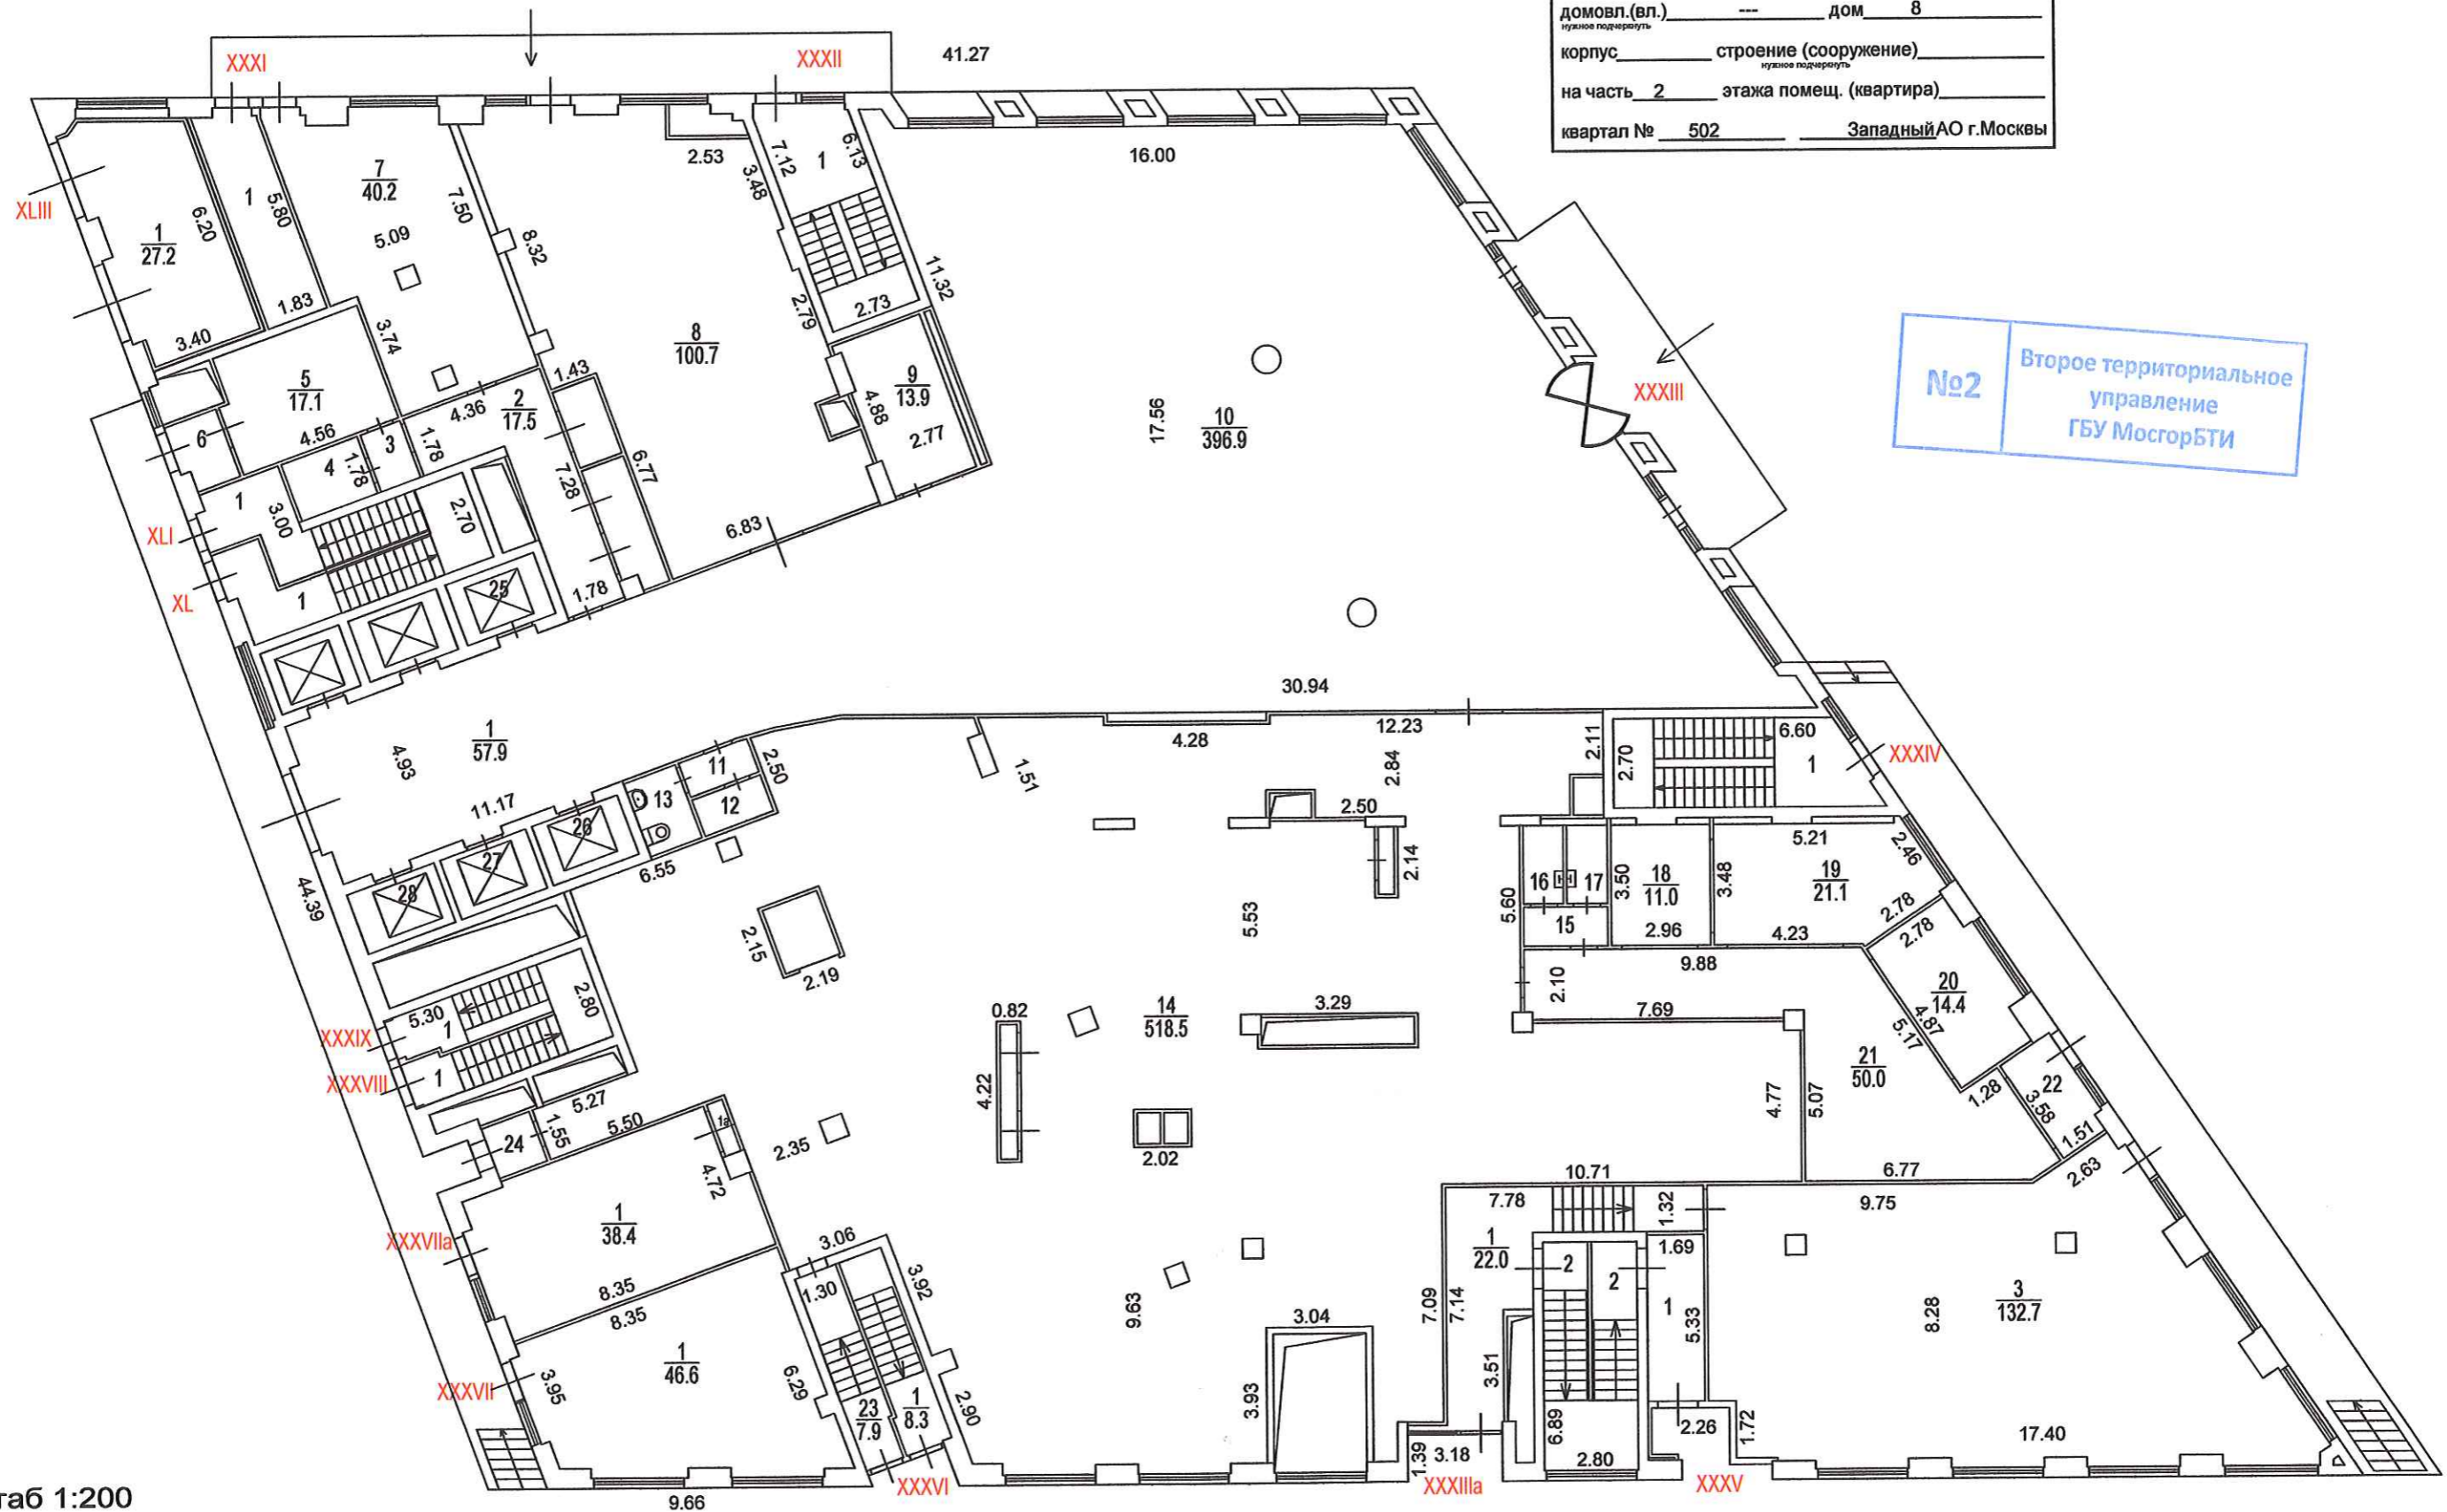

Башня А  
1 Этаж  
Можайский Вал ул., 8

**ПОЭТАЖНЫЙ ПЛАН**

по адресу: Можайский Вал ул.  
наименование ул. (просп., бульв. и т.д.)

домовл. (вл.) --- дом 8  
нужное подчеркнуть

корпус --- строение (сооружение)  
нужное подчеркнуть

на часть 2 этажа помещ. (квартира)

квартал № 502 Западный АО г.Москвы

Масштаб 1:200

Башня А  
2 Этаж  
Можайский Вал ул., 8

Изменения в поэтажный план  
По кварт. № XLV  
Пом. № XLV  
**ВНЕСЕНЫ**  
" 06 " 12 2016 г.  
Исполнитель Хацева Н.В.  
Проверил Лавлинская В.В.

Масштаб 1:200

Башня А  
3 Этаж  
Можайский Вал ул., 8

Масштаб 1:200

Башня А  
4 Этаж  
Можайский Вал ул., 8

Масштаб 1:200

Башня А  
5 Этаж  
Можайский Вал ул., 8

Масштаб 1:200

Башня А  
6 Этаж  
Можайский Вал ул., 8

Масштаб 1:200

Башня А  
7 Этаж  
Можайский Вал ул., 8

Масштаб 1:200

Башня А  
8 Этаж  
Можайский Вал ул., 8

Масштаб 1:200

Башня А  
9 Этаж  
Можайский Вал ул., 8

Масштаб 1:200

Башня А  
10 Этаж  
Можайский Вал ул., 8