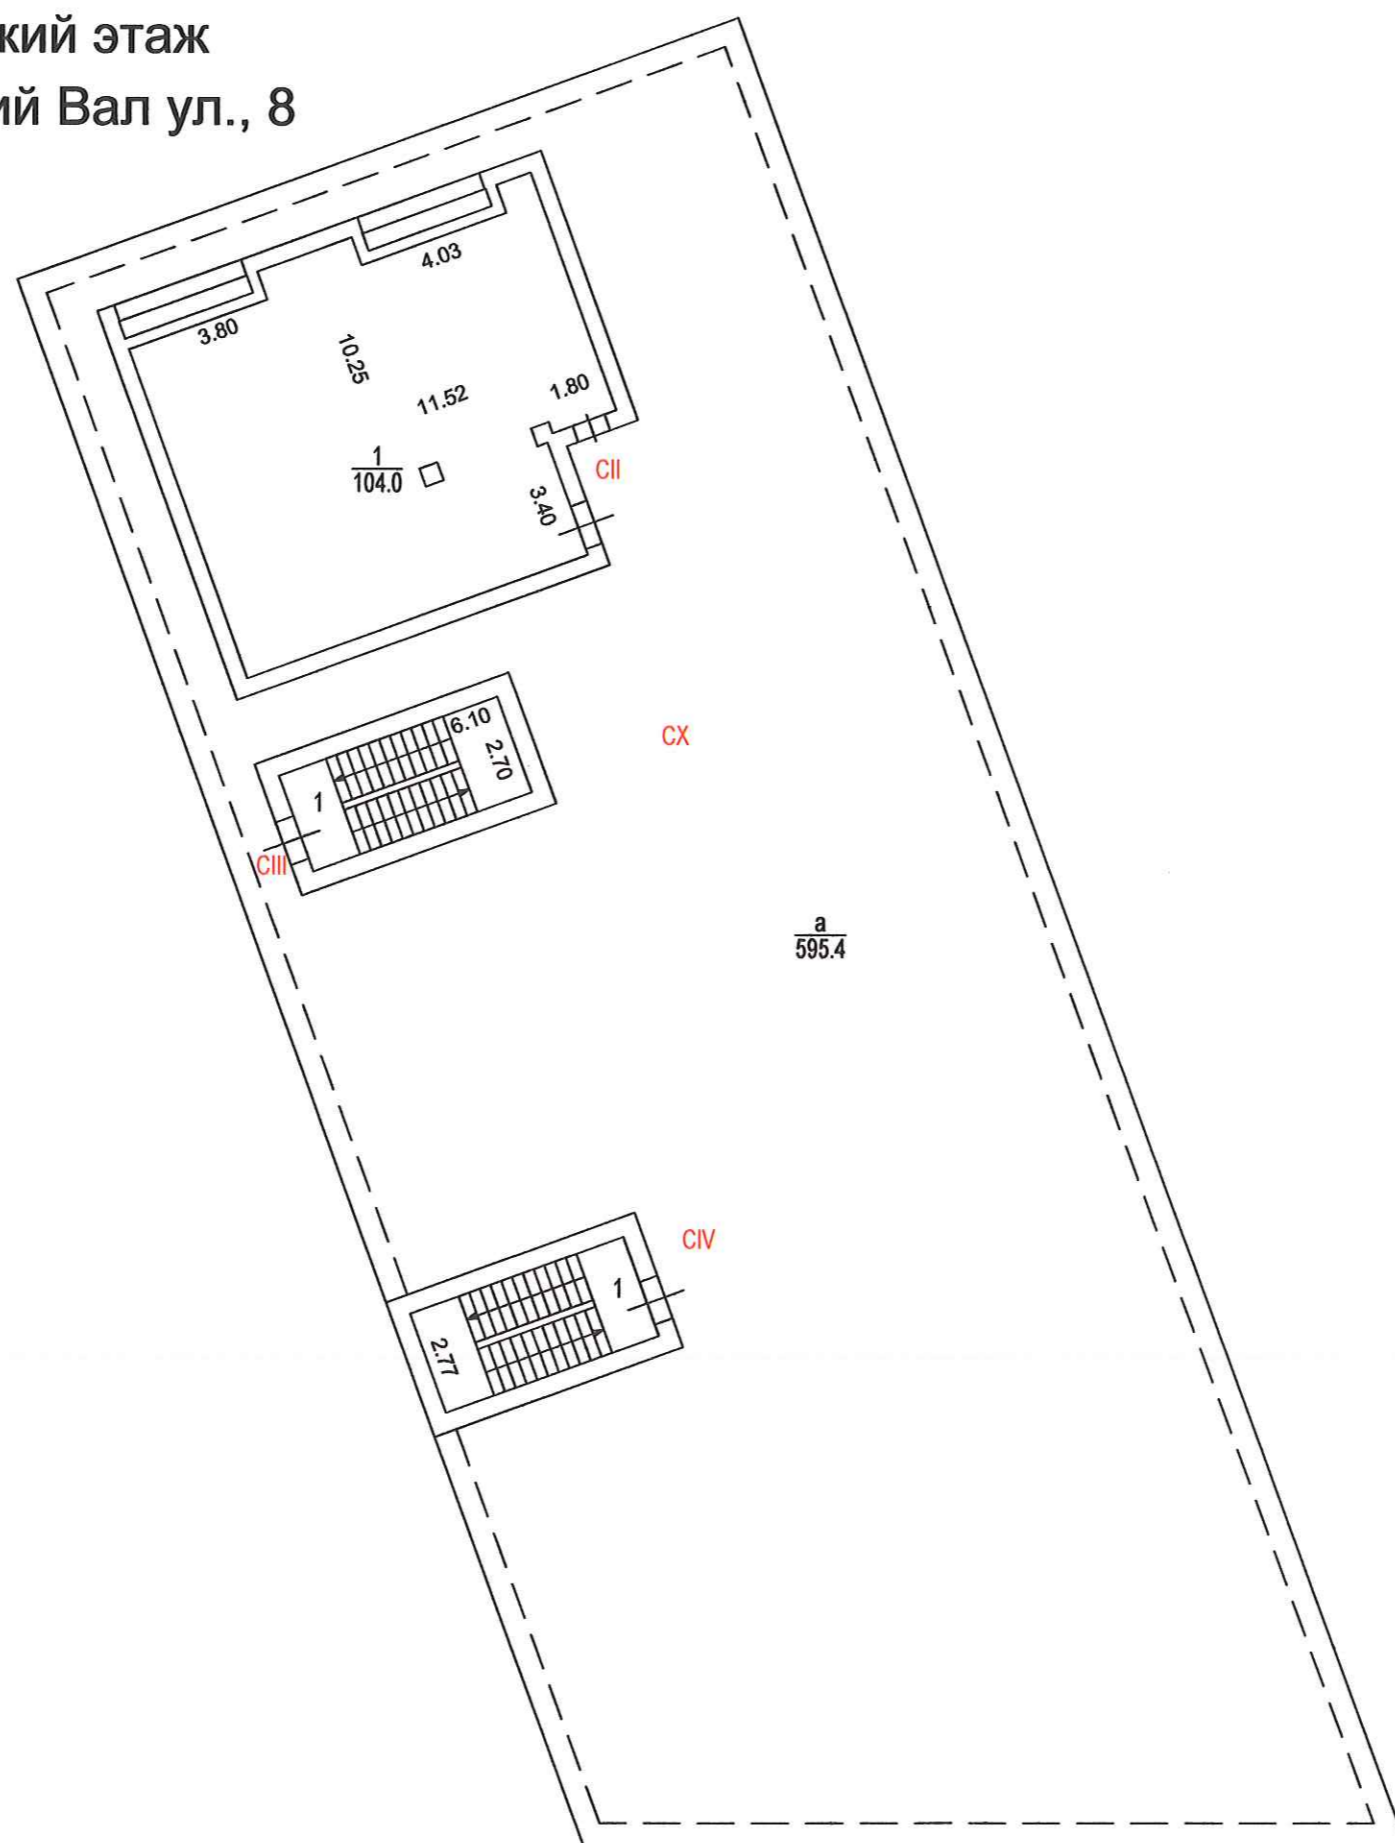

Башня А  
1 Этаж  
Можайский Вал ул., 8

**ПОЭТАЖНЫЙ ПЛАН**

по адресу: Можайский Вал ул.  
наименование ул. (просп., бульв. и т.д.)

домовл. (вл.) --- дом 8  
нужное подчеркнуть

корпус --- строение (сооружение)  
нужное подчеркнуть

Масштаб 1:200

Башня А  
7 Этаж  
Можайский Вал ул., 8

Масштаб 1:200

Башня А  
8 Этаж  
Можайский Вал ул., 8

Масштаб 1:200

Башня А  
9 Этаж  
Можайский Вал ул., 8

Масштаб 1:200

Башня А  
10 Этаж  
Можайский Вал ул., 8

Масштаб 1:200

Башня А  
11 Этаж  
Можайский Вал ул., 8

Масштаб 1:200

Башня А  
12 Этаж  
Можайский Вал ул., 8

Масштаб 1:200

Башня А  
13 Этаж  
Можайский Вал ул., 8

Масштаб 1:200

Башня А  
14 Этаж  
Можайский Вал ул., 8

Башня А  
Технический этаж  
Можайский Вал ул., 8

Масштаб 1:200