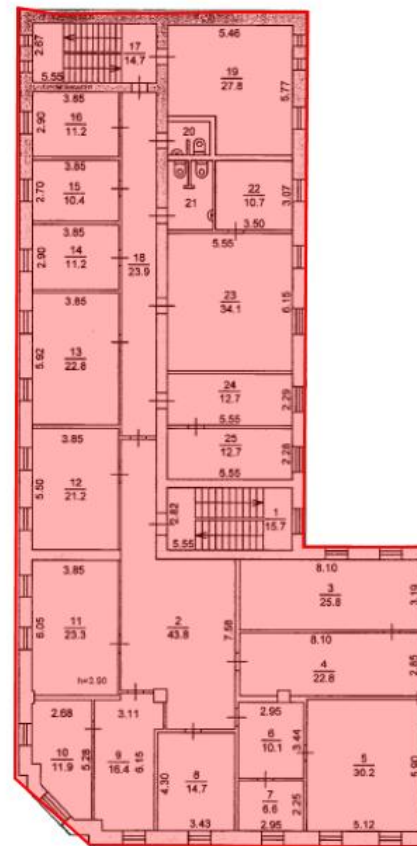

Административное здание по адресу: Ярославская область, Борисоглебский р-н, п. Борисоглебский, ул. Транспортная, д.3

1 этаж

2 этаж

Реализации подлежат – нежилые помещения, выделенные на плане **красным** и **зеленым** цветом (собственность ПАО Сбербанк)