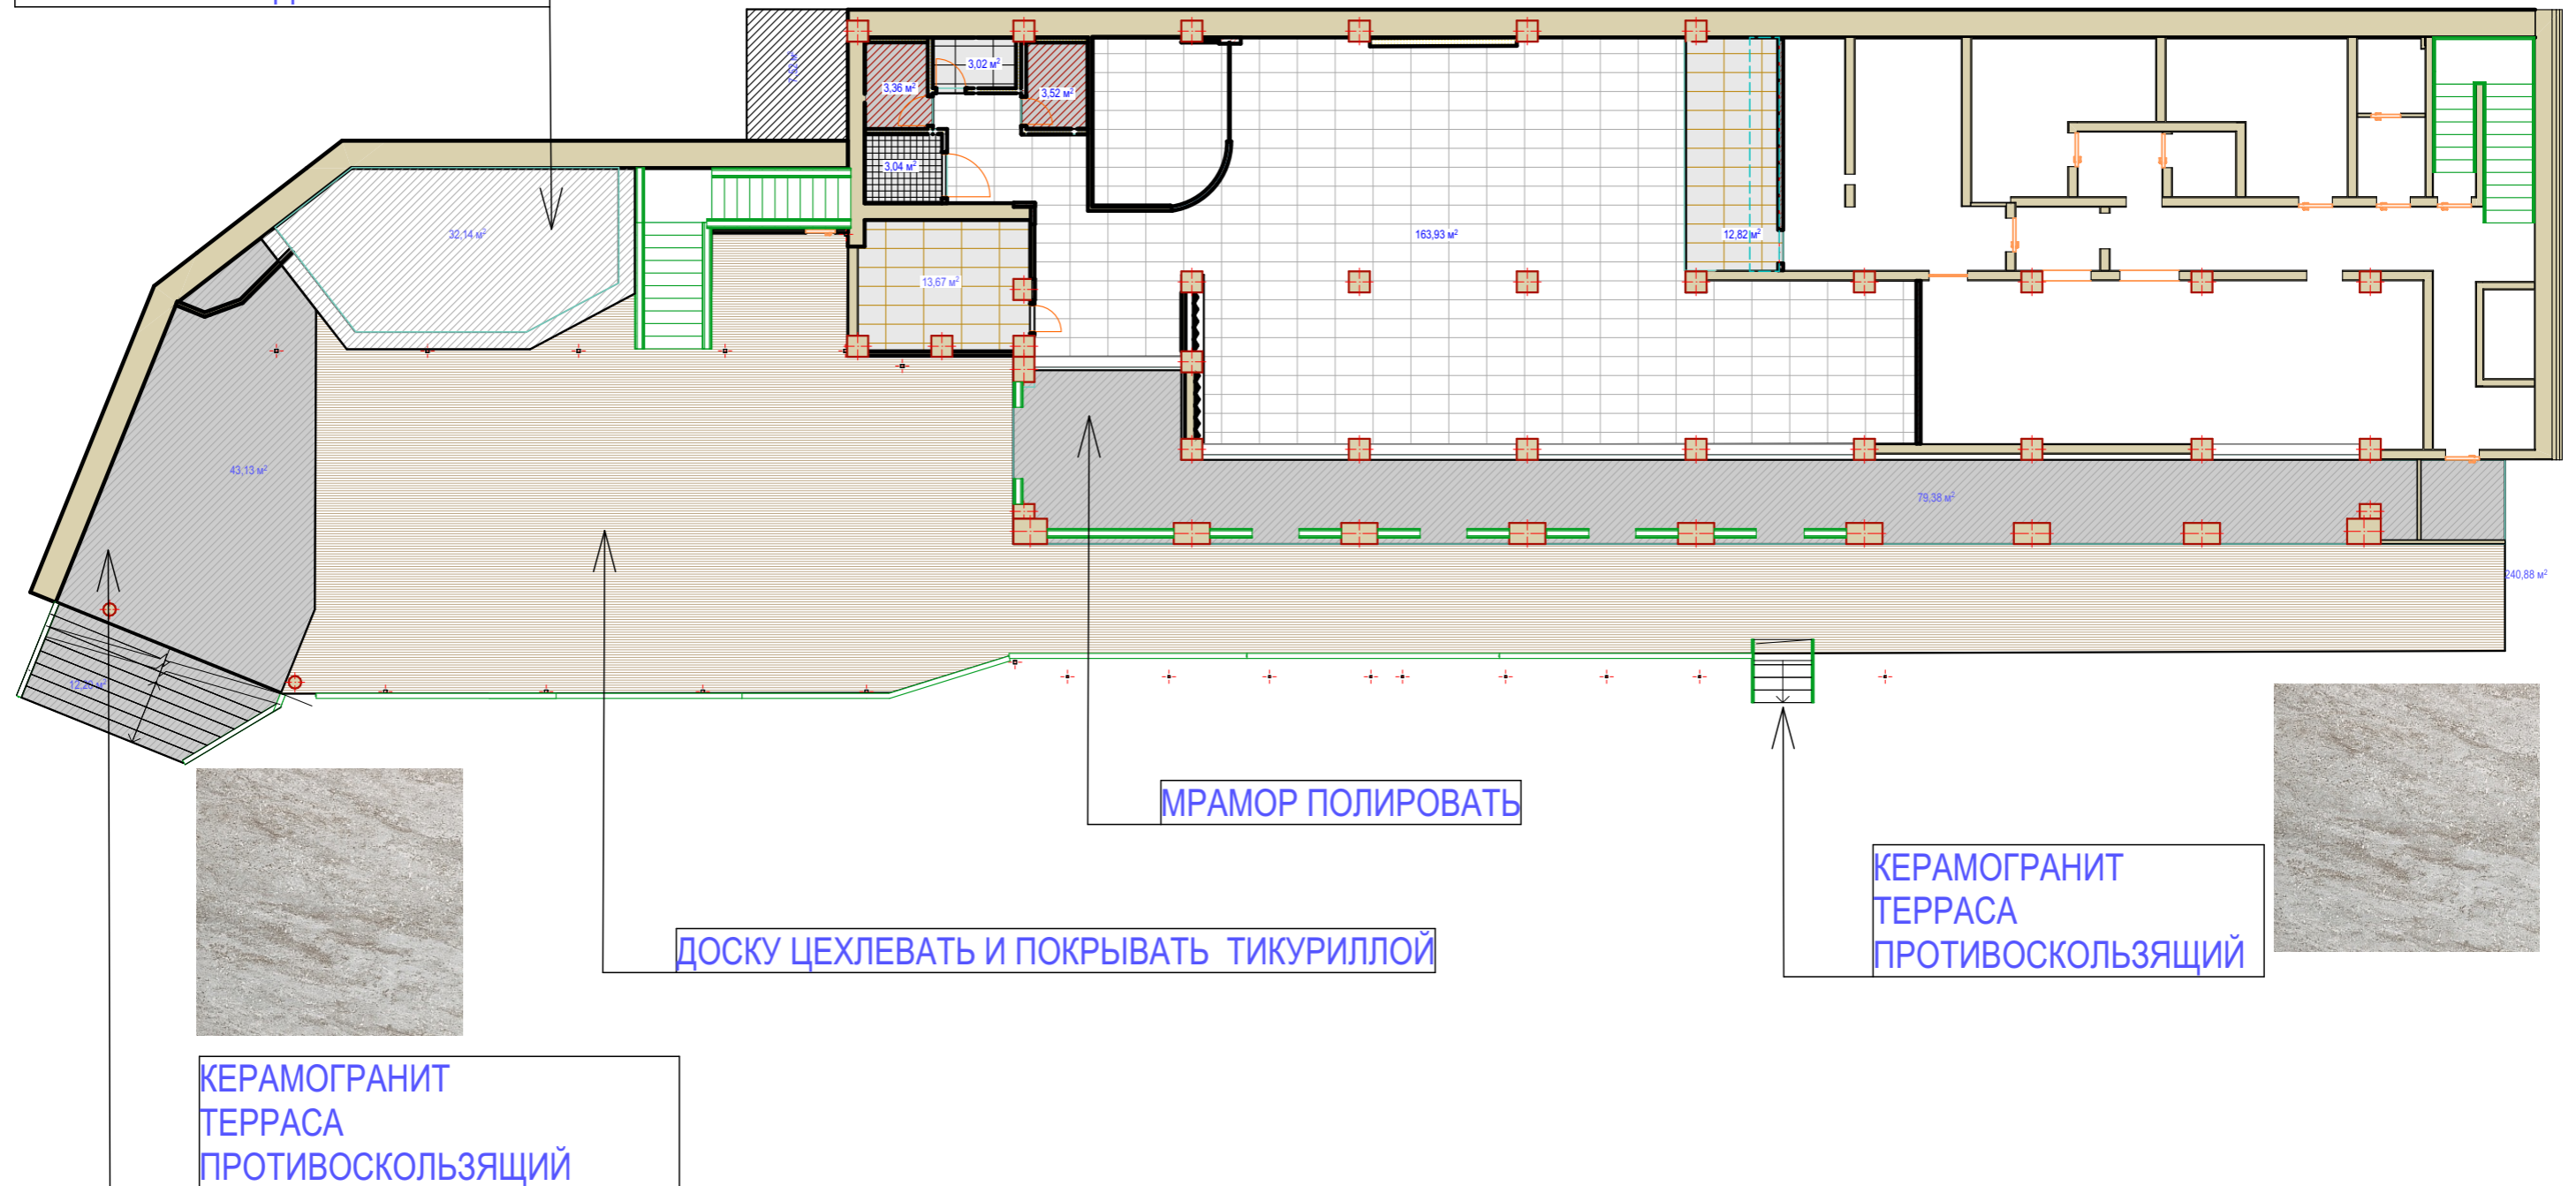

ПЛАН РОЗЕТОК И ЭЛЕКТРОВЫВОДОВ ЗАЛ

ВСЯ ТЕХНИЧКА ОТДЕЛЬНО

ЭЛЕКТРОВЫВОДЫ ДЛЯ
СВЕТОДИОДНЫХ
ПРОФИЛЕЙ (ДЕТАЛЬ + ПРИВЯЗКА)

Сочи, Егорова 2. Ресторан MEDUZA	Стадия	Лист	Листов
	П	27	
ПЛАН РОЗЕТОК И ЭЛЕКТРОВЫВОДОВ ЗАЛ		Дизайнер Веглина Наталья. +79824623305	

ПЛАН ПОЛА В ЗАЛЕ

1.

ПЛАН ПОЛА

1:90,91

Сочи, Егорова 2. Ресторан MEDUZA	Стадия	Лист	Листов
	П	28	
ПЛАН ПОЛА В ЗАЛЕ		Дизайнер Веглина Наталья. +79824623305	

ПЛАН ПОЛА ВЕРАНДА

КЕРАМОГРАНИТ ДЛЯ БАССЕЙНОВ

ПЛАН ПОЛА

1:158,73

Сочи, Егорова 2. Ресторан MEDUZA	Стадия	Лист	Листов
	П	29	
ПЛАН ПОЛА ВЕРАНДА		Дизайнер Веглина Наталья. +79824623305	

ПЛАН С РАЗМЕРАМИ

1. Центральный вход

ОЛЕЖИНЫ ЗОНЫ

1:166,67

Сочи, Егорова 2. Ресторан MEDUZA	Стадия	Лист	Листов
	П	30	
ПЛАН С РАЗМЕРАМИ		Дизайнер Веглина Наталья. +79824623305	