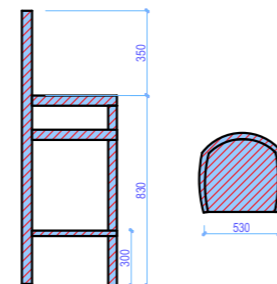

MEDUZA SOCHI

ПЛАН С РАЗМЕРАМИ

Центральный вход

1.

ПЛАН С РАЗМЕРАМИ

1:166,67

МОНТАЖНЫЙ ПЛАН

1.

Стул с подлокотниками 12 шт

РАЗРАБОТКА

Стул "уединенец" 2 шт

Углы спинки ЗАКРУГЛЯЮТСЯ

небольшой уклон сидения

Стул барный НОЖКИ красим количество после 2 марта

ПОД ВОПРОСОМ:

Кресло яйцо 2 шт и столик кофейный (?)