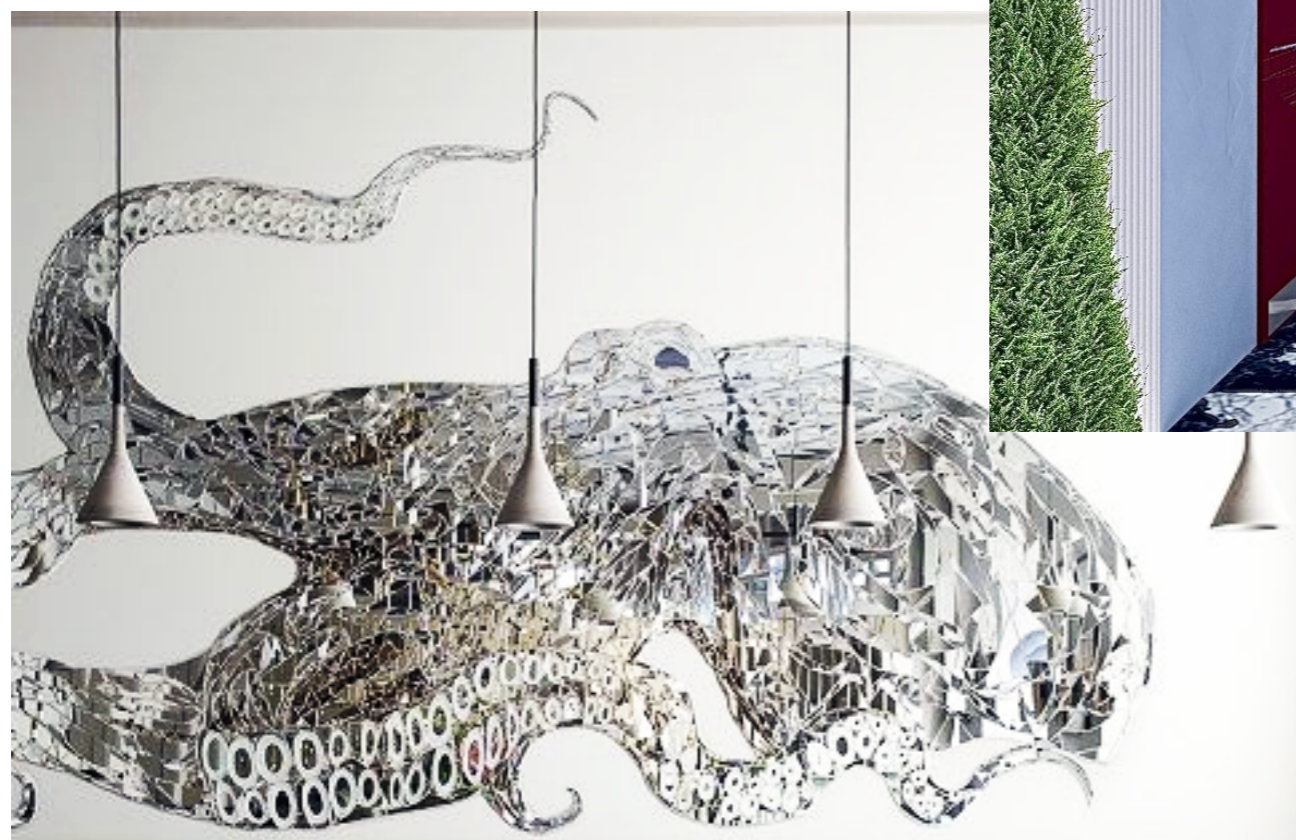

ВИД НА ВИП ЗОНУ

Дизайнер Веглина Наталья.
+79824623305

ВИД НА ВИП ЗОНУ

Сочи, Егорова 2. Ресторан MEDUZA	Стадия	Лист	Листов
	П	15	
ВИД НА ВИП ЗОНУ	Дизайнер Веглина Наталья. +79824623305		

ВИД НА ВХОД В ЗАЛ