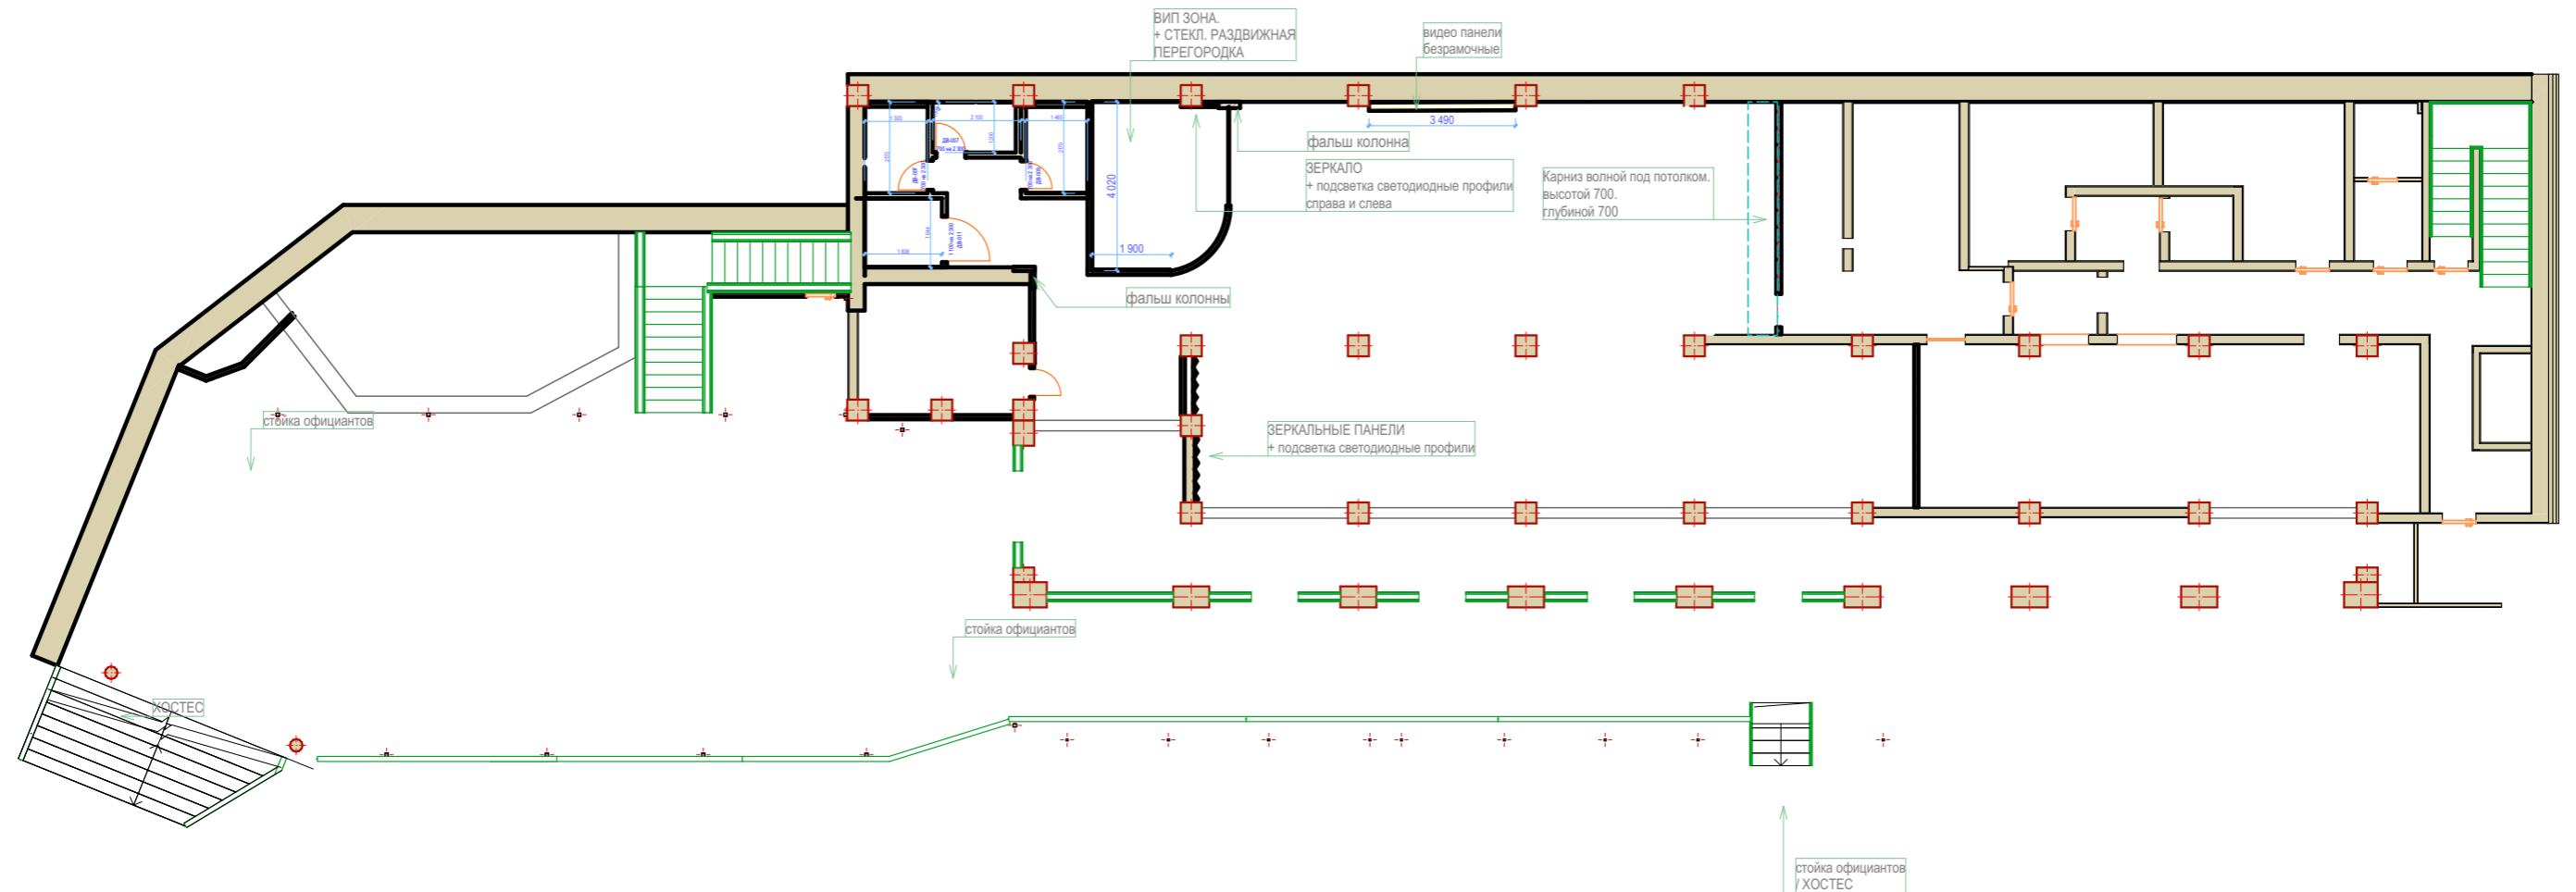

MEDUZA SOCHI

ПЛАН С РАЗМЕРАМИ

Центральный вход

1.

ПЛАН С РАЗМЕРАМИ

1:166,67

МОНТАЖНЫЙ ПЛАН

1.

ПЛАНИРОВКА С КУХНЕЙ

1:166,67

Центральный вход

Сочи, Егорова 2. Ресторан MEDUZA	Стадия	Лист	Листов
	П	03	
МОНТАЖНЫЙ ПЛАН		Дизайнер Веглина Наталья. +79824623305	

ПЛАН РАССТАНОВКИ МЕБЕЛИ

1. Центральный вход

ПЛАНИРОВКА ИТОГ