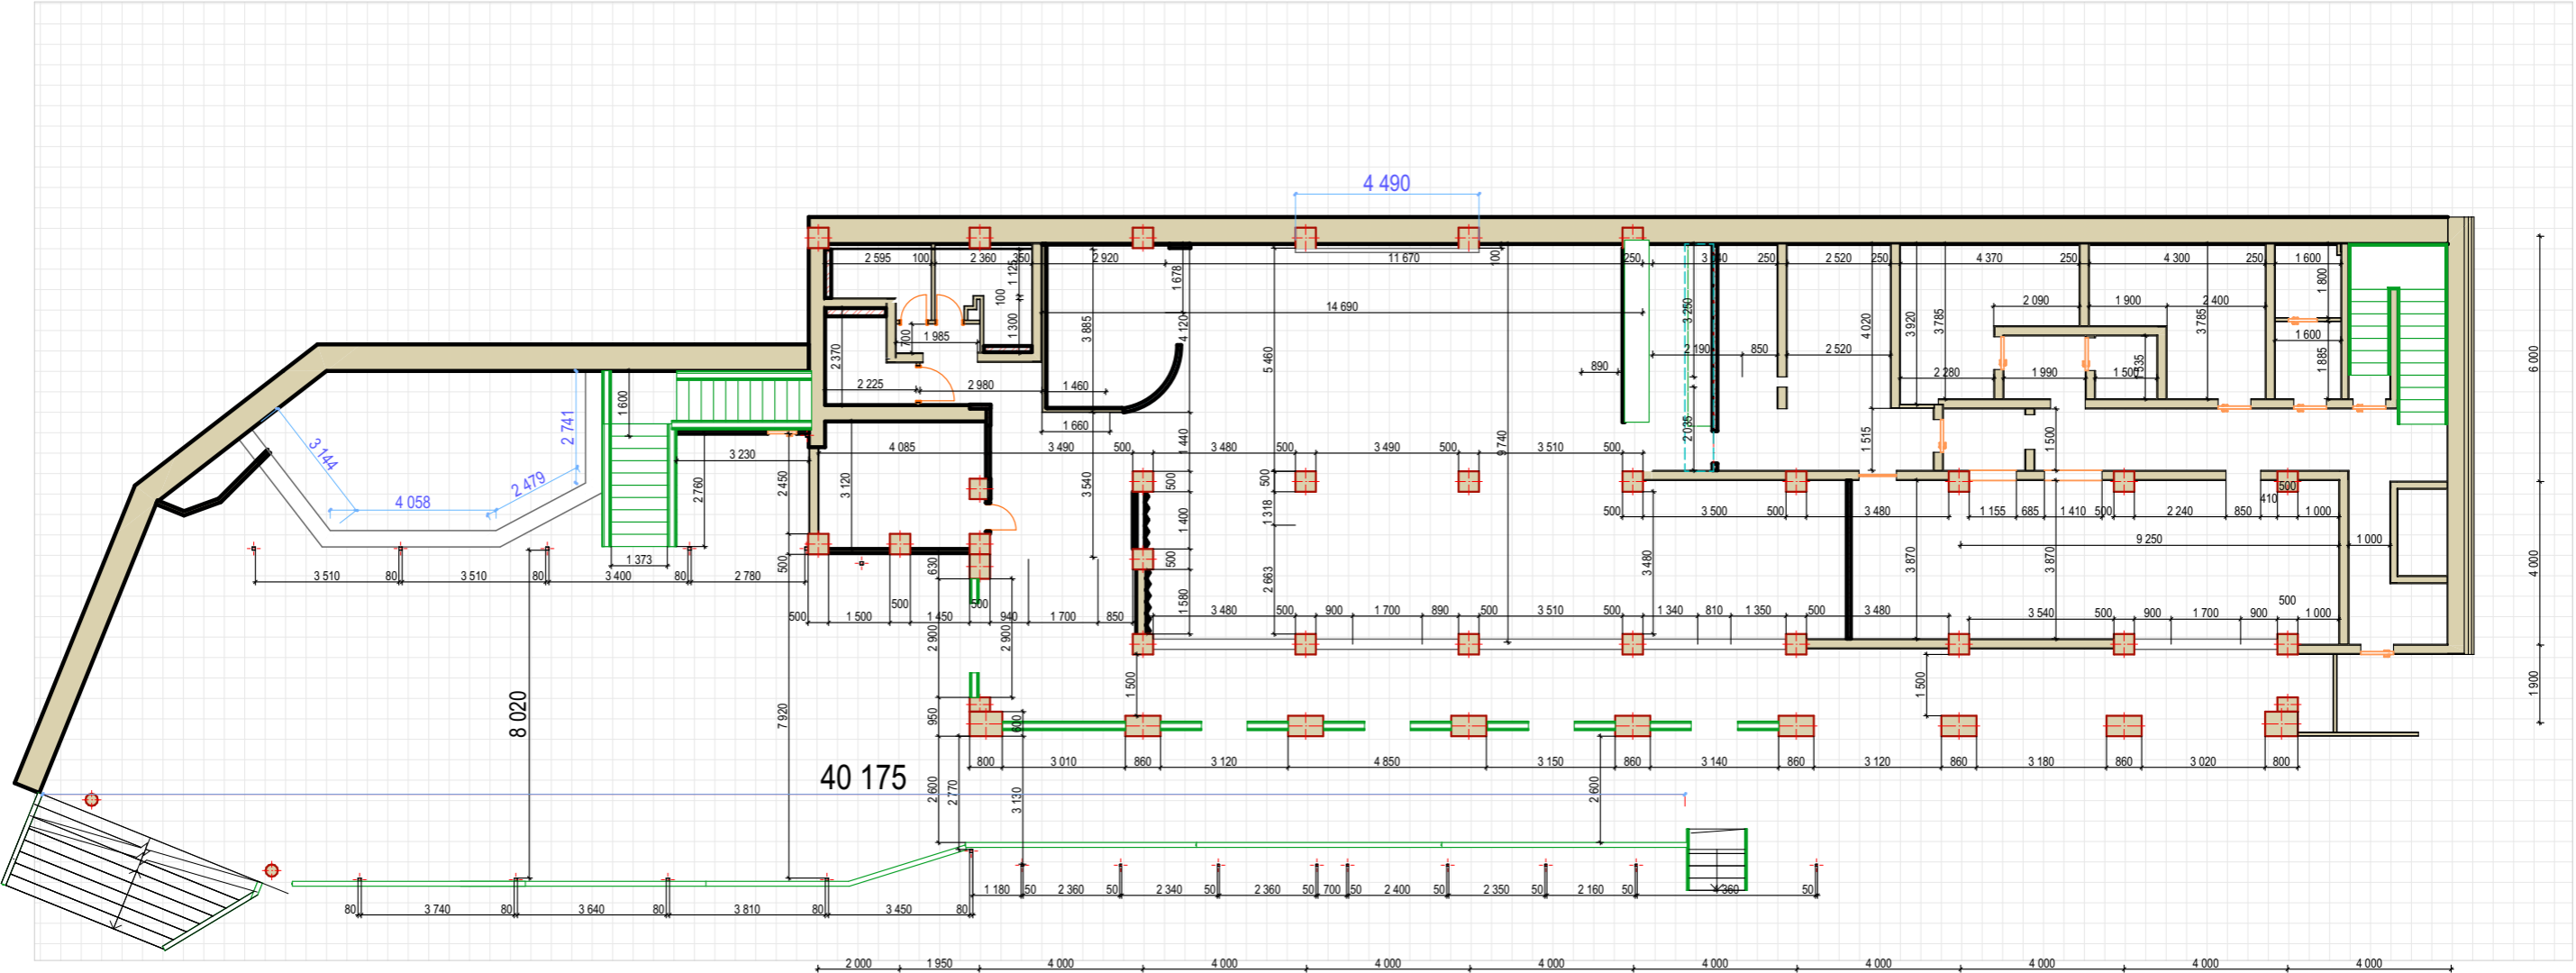

MEDUZA SOCHI

ПЛАН С РАЗМЕРАМИ

Центральный вход

1.

ПЛАН С РАЗМЕРАМИ

1:166,67

МОНТАЖНЫЙ ПЛАН

1.

ПЛАНИРОВКА С КУХНЕЙ

1:166,67

Центральный вход

Сочи, Егорова 2. Ресторан MEDUZA	Стадия	Лист	Листов
	П	03	
МОНТАЖНЫЙ ПЛАН		Дизайнер Веглина Наталья. +79824623305	

ПЛАН РАССТАНОВКИ МЕБЕЛИ

1. Центральный вход

ПЛАНИРОВКА ИТОГ