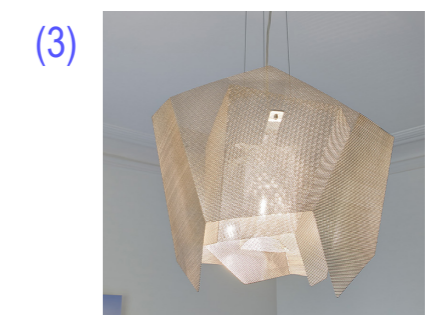

Maytoni Arrow P064PL-01W

Ручная работа