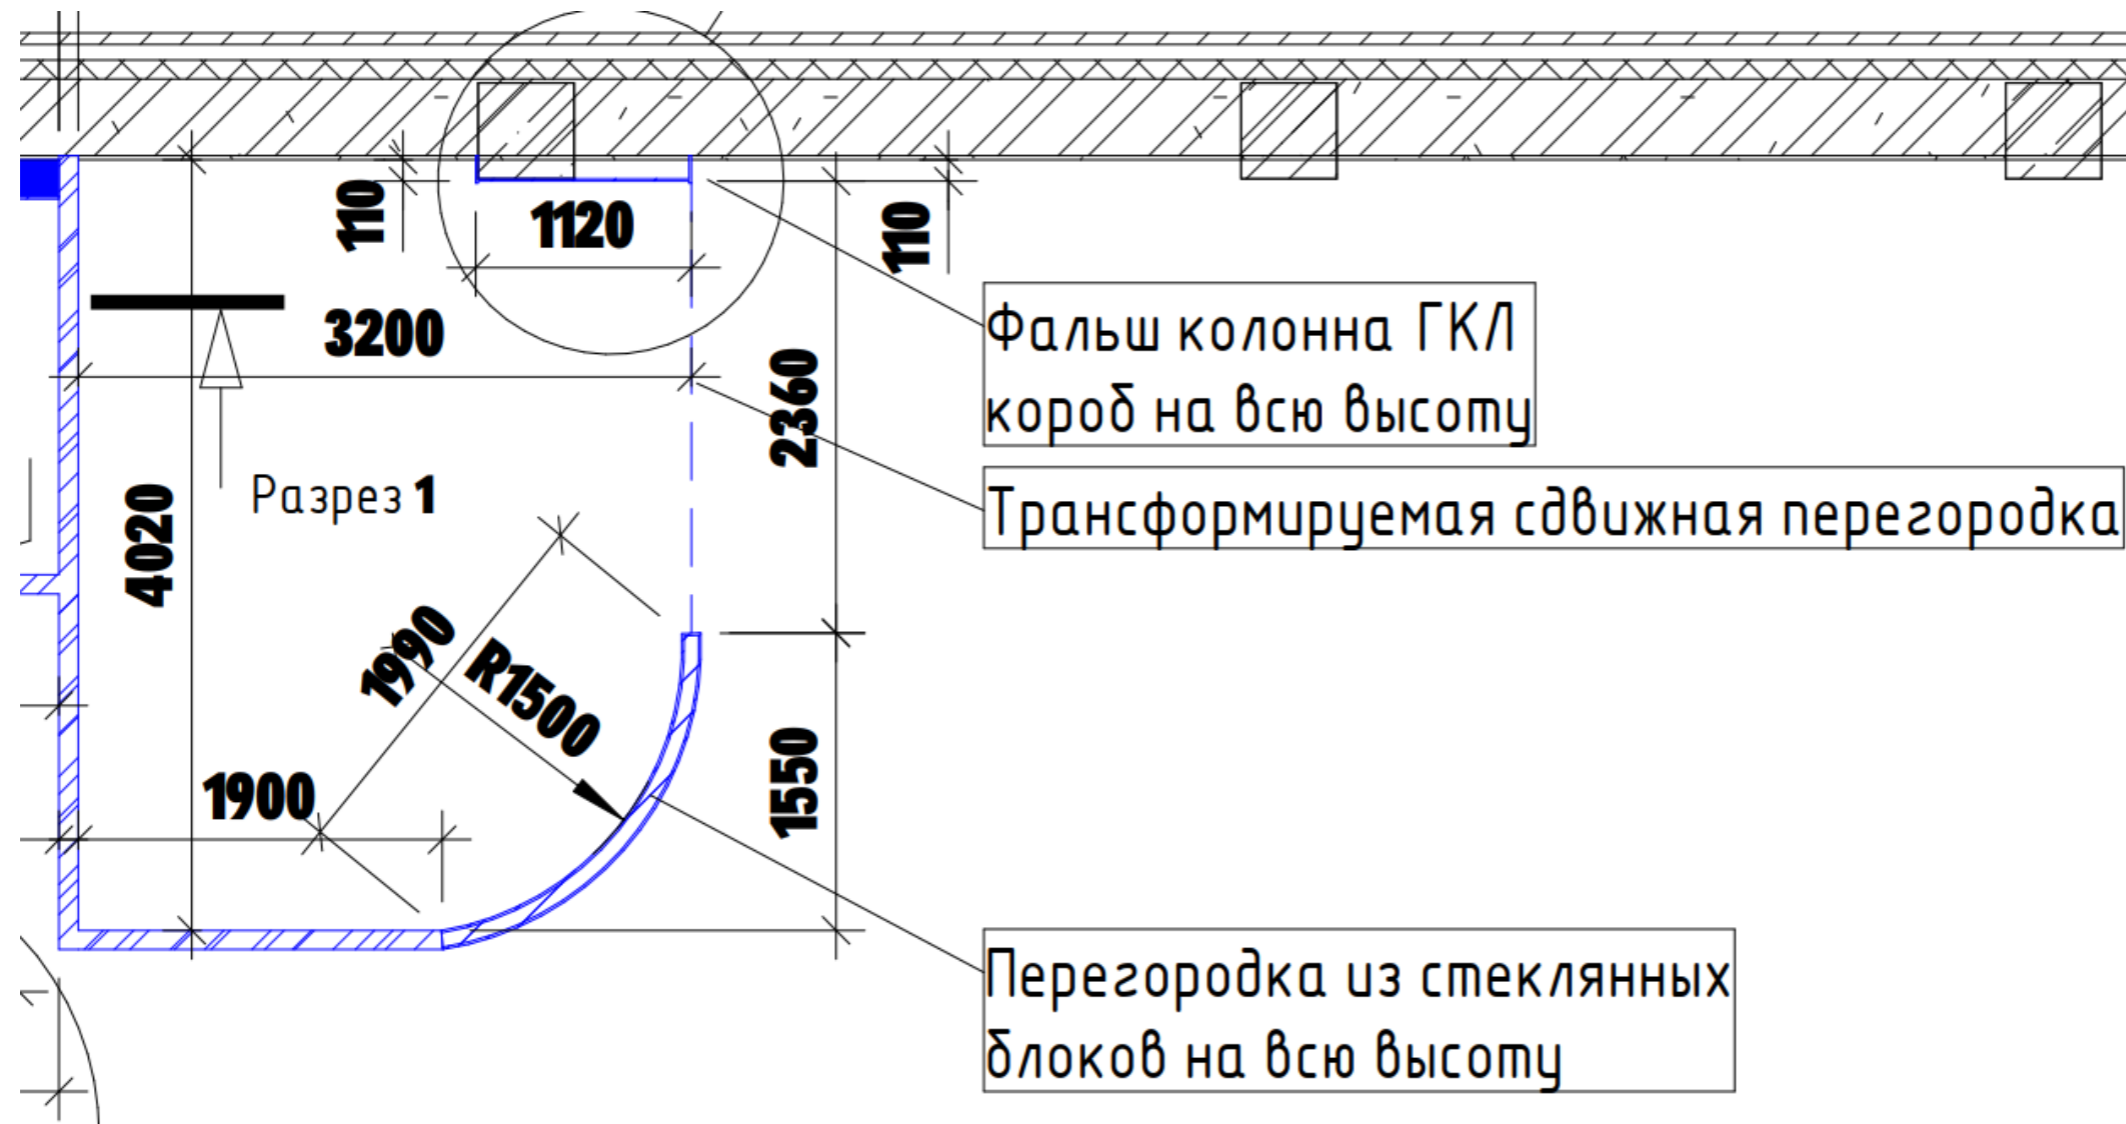

ВИД НА ВИП ЗОНУ

Сочи, Егорова 2. Ресторан MEDUZA	Стадия	Лист	Листов
	П	15	
ВИД НА ВИП ЗОНУ	Дизайнер Веглина Наталья. +79824623305