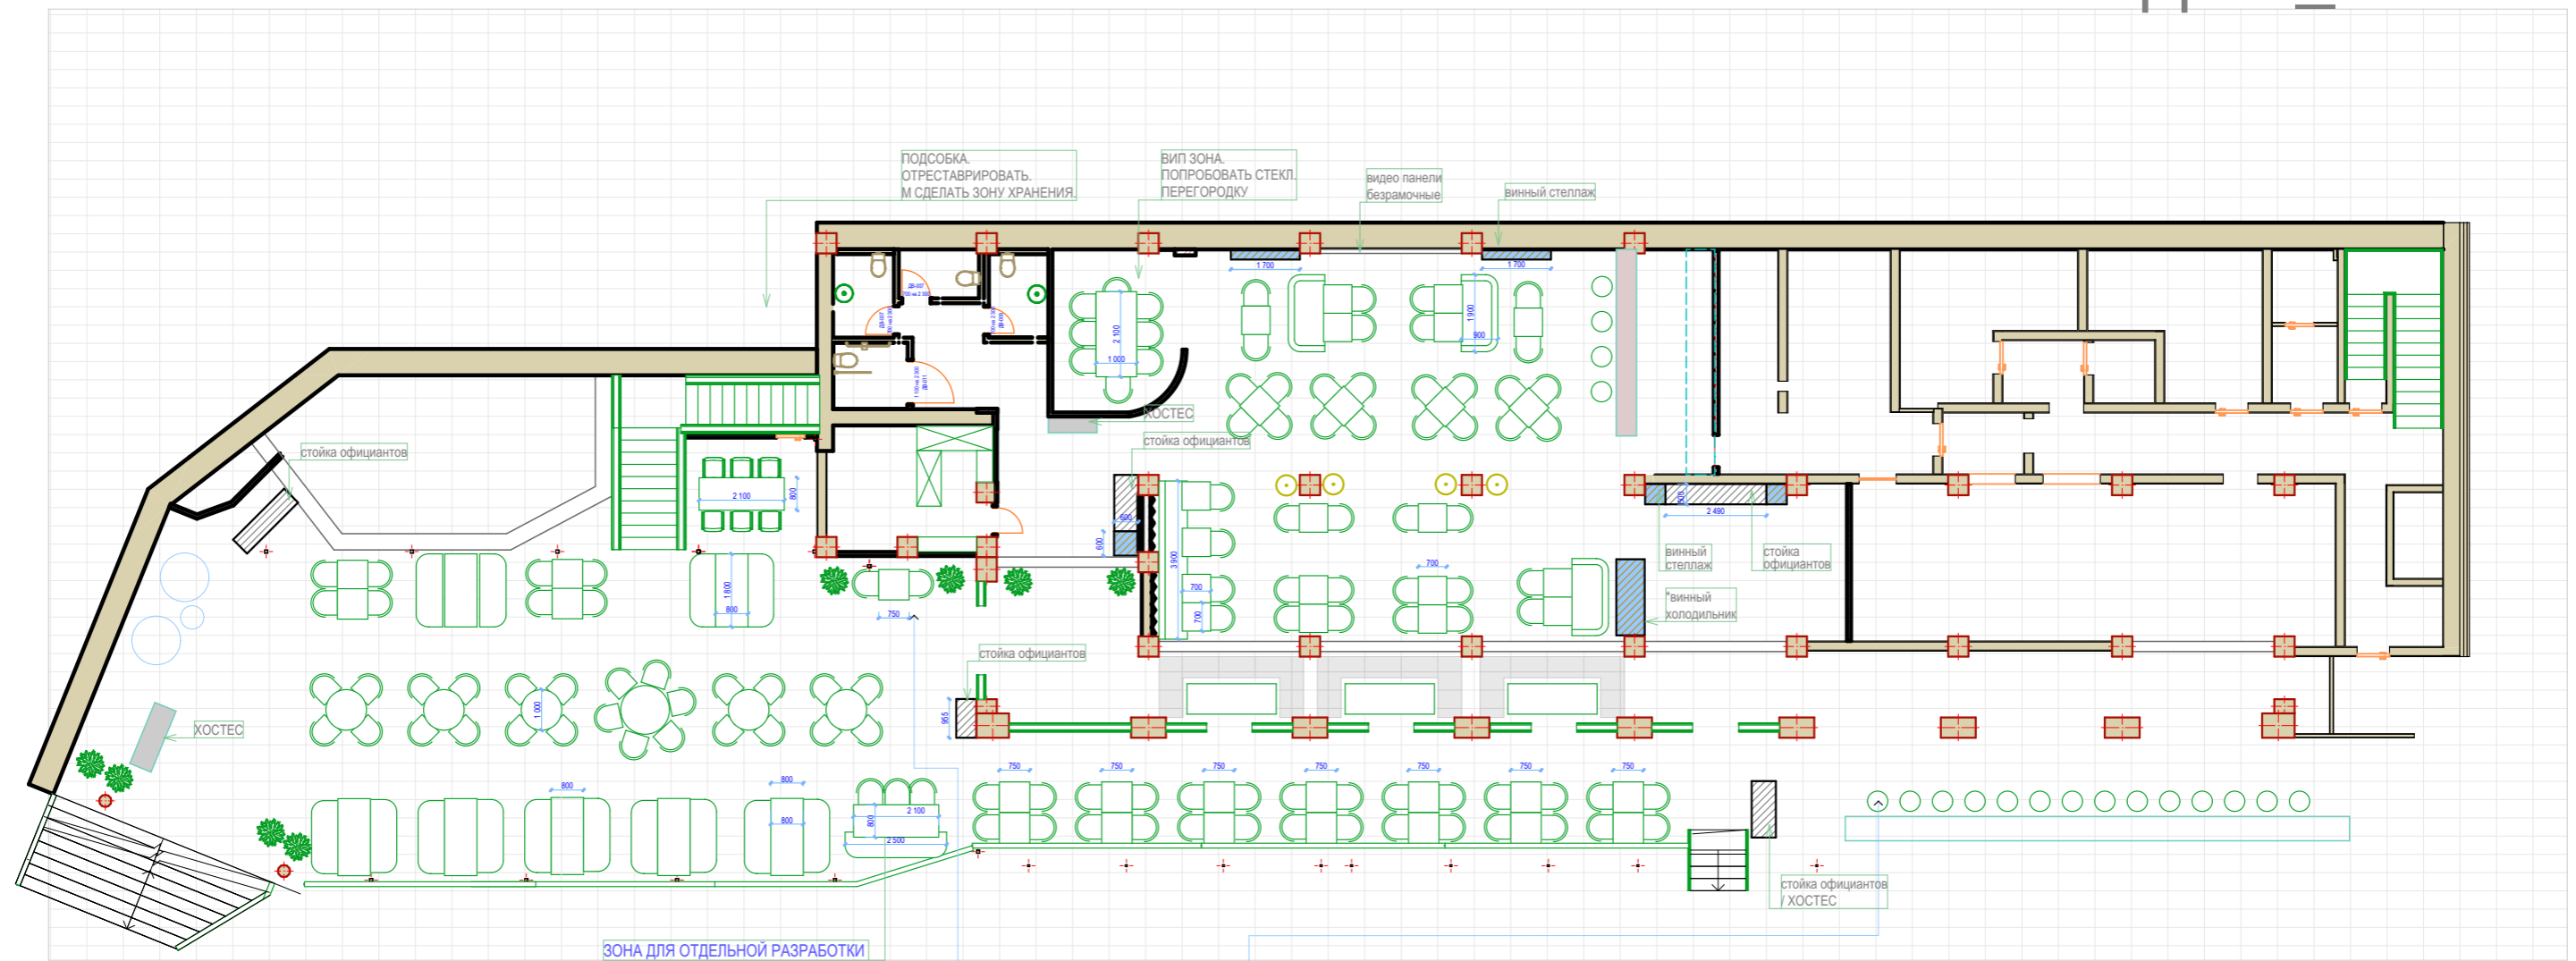

ПЛАН РАССТАНОВКИ МЕБЕЛИ С ЛЕГЕНДОЙ_летник

Центральный вход

РАСЧЕТ

Стол НОЖКИ СКРАЮ стекло матовое 1 шт точно, 2-ой под ?

Стол Милан стекло матовое 5 шт (ПОДНИМАЕМ ЦАРГУ (!) важно.)

Стол Милан стекло матовое 1 шт (ПОДНИМАЕМ ЦАРГУ (!) важно.)

ДИВАН Милан 14 шт

Кресла Милан 54 шт (новые)

Кресла Милан с подлокотниками 8 шт

Стул барный ножки 15 шт

Стул с подлокотниками 12 шт

РАЗРАБОТКА

Углы спинки ЗАКРУГЛЯЮТСЯ

небольшой уклон сидения

ПОД ВОПРОСОМ:

Кресло яйцо 2 шт и столик кофейный (?)

Столик Милан кофейны на улицу (БЕЗ СТЕКЛА) 7 шт

Стол НОЖКИ СКРАЮ стекло матовое 7 шт

1.

РАССТАНОВКА ЗАЛ ЛЕТНИК СПЕЦИФ

1:166,67

Сочи, Егорова 2. Ресторан MEDUZA	Стадия	Лист	Листов
	П	06	
ПЛАН РАССТАНОВКИ МЕБЕЛИ С ЛЕГЕНДОЙ_летник		Дизайнер Веглина Наталья. +79824623305