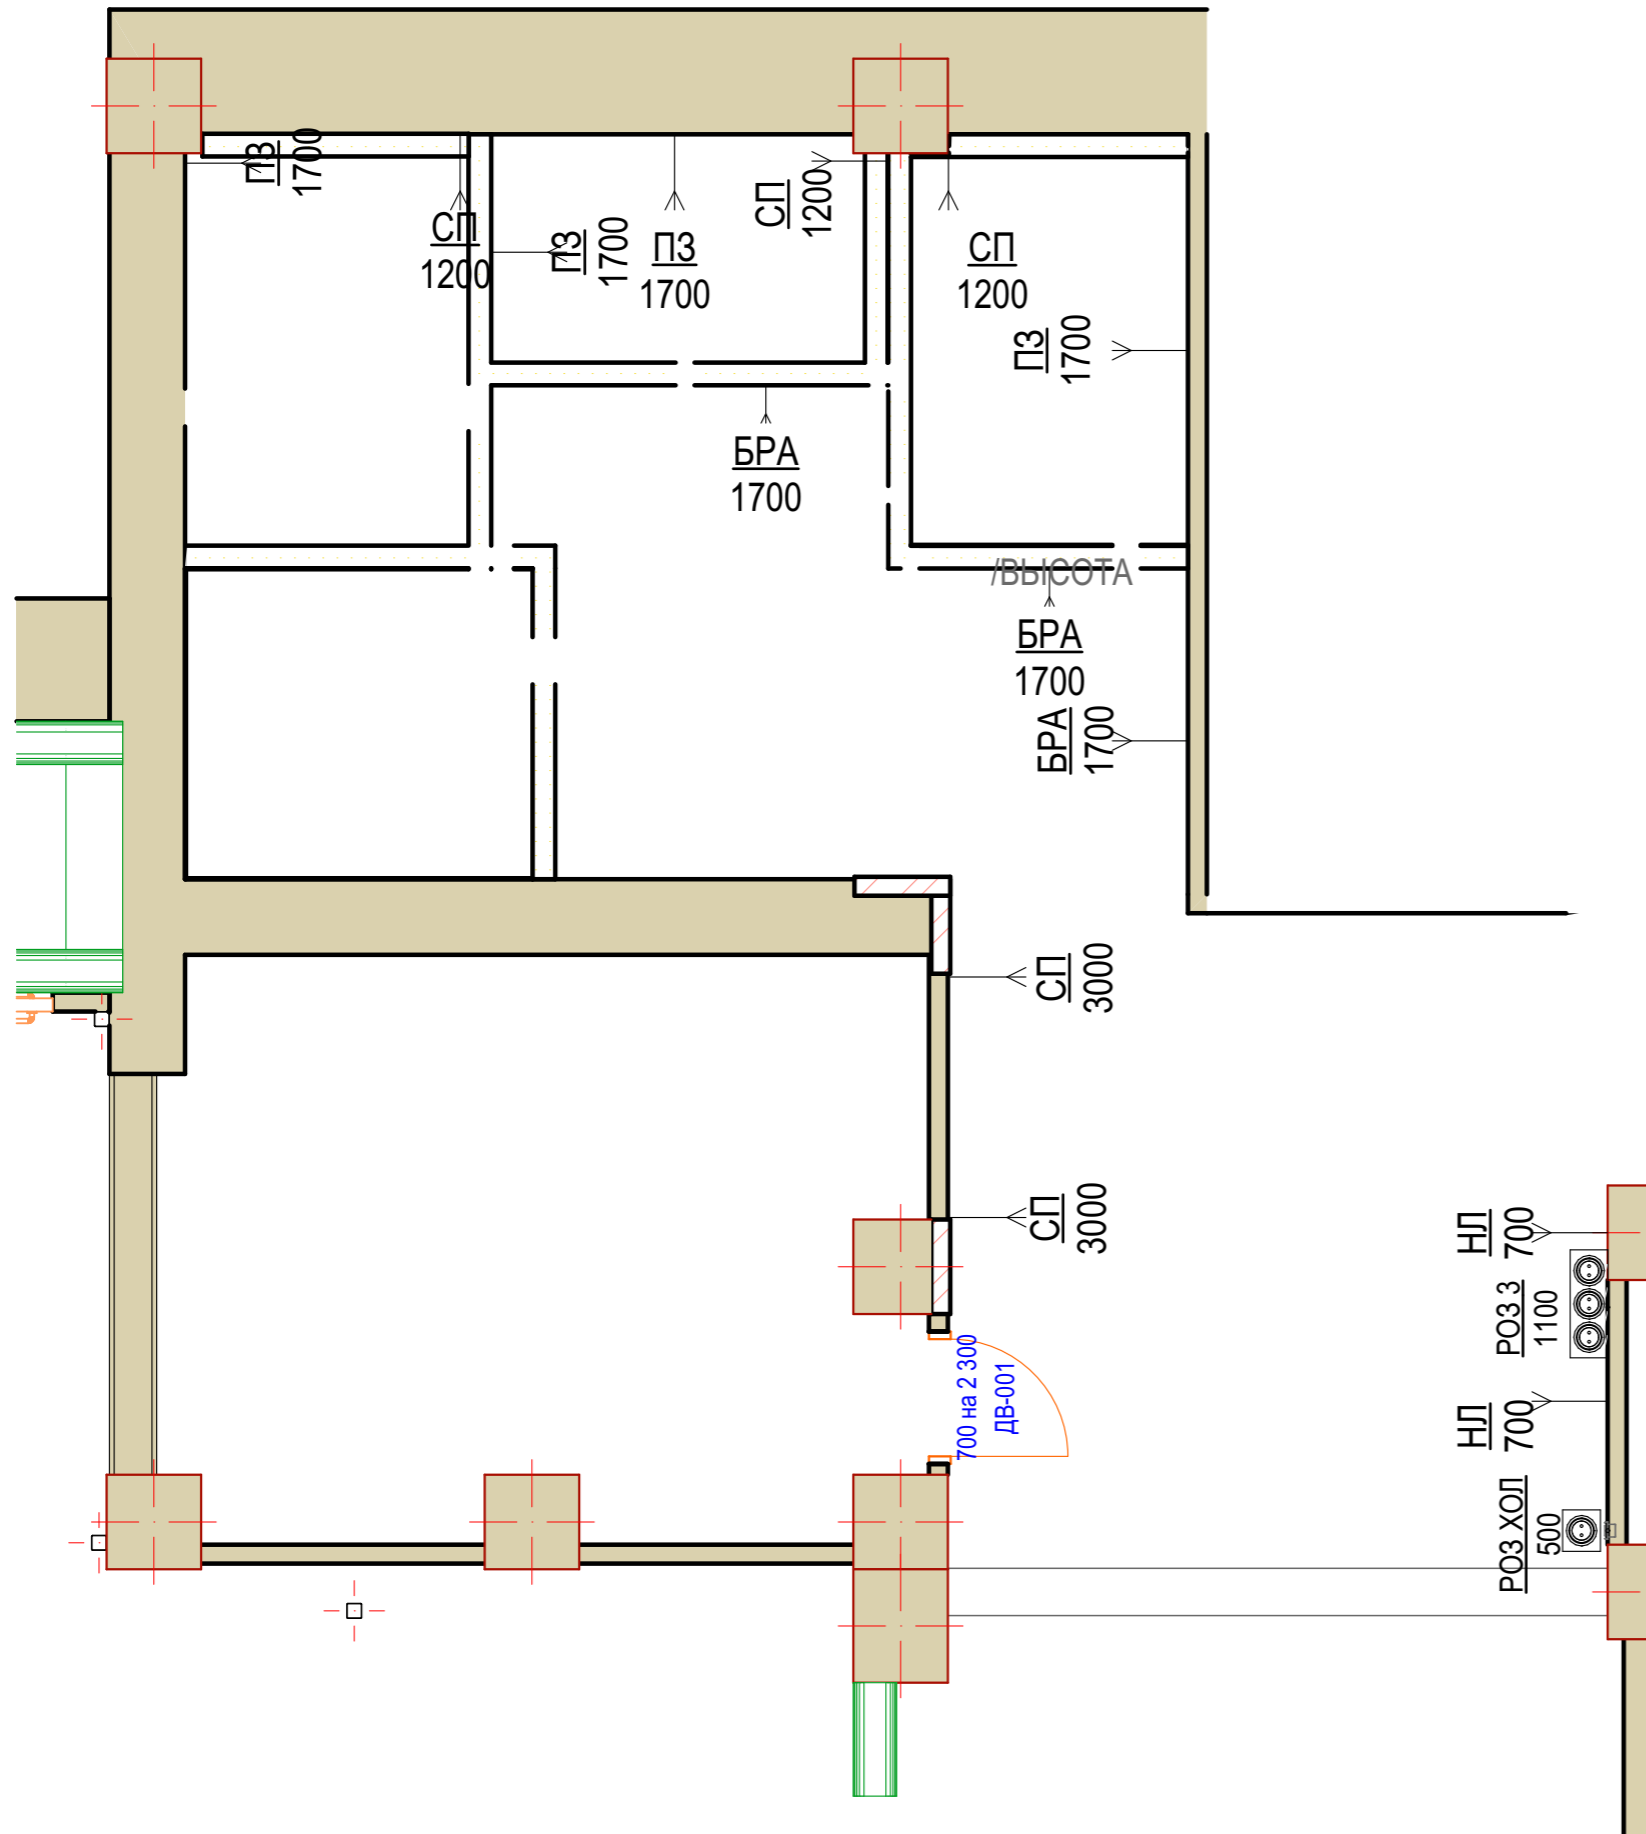

ПЛАН РОЗЕТОК И ЭЛЕКТРОВЫВОДОВ ХОЛЛ

- БРА
  1700

  ЭЛЕКТОВЫВОД ДЛЯ БРА
  ВЫСОТА
- СП
  1200

  ЭЛЕКТОВЫВОД ДЛЯ СВЕТОДИОДНОГО
  ПРОФИЛЯ
- НЛ
  700

  ЭЛЕКТОВЫВОД ДЛЯ НАСТОЛЬНОЙ
  ЛАМПЫ
- ПЗ
  1700

  ЭЛЕКТОВЫВОД ДЛЯ ПОДСВЕТКИ
  ЗЕРКАЛ
- РОЗ 3
  1100

  РОЗЕТКИ 3 ШТ
- РОЗ ПОЛ 2
  0

  РОЗЕТКИ В ПОЛ 2 ШТ
- РОЗ ХОЛ
  500

  РОЗЕТКИ ДЛЯ ХОЛОДИЛЬНИКА

Сочи, Егорова 2. Ресторан MEDUZA	Стадия	Лист	Листов
	П	26	
ПЛАН РОЗЕТОК И ЭЛЕКТРОВЫВОДОВ ХОЛЛ		Дизайнер Веглина Наталья. +79824623305