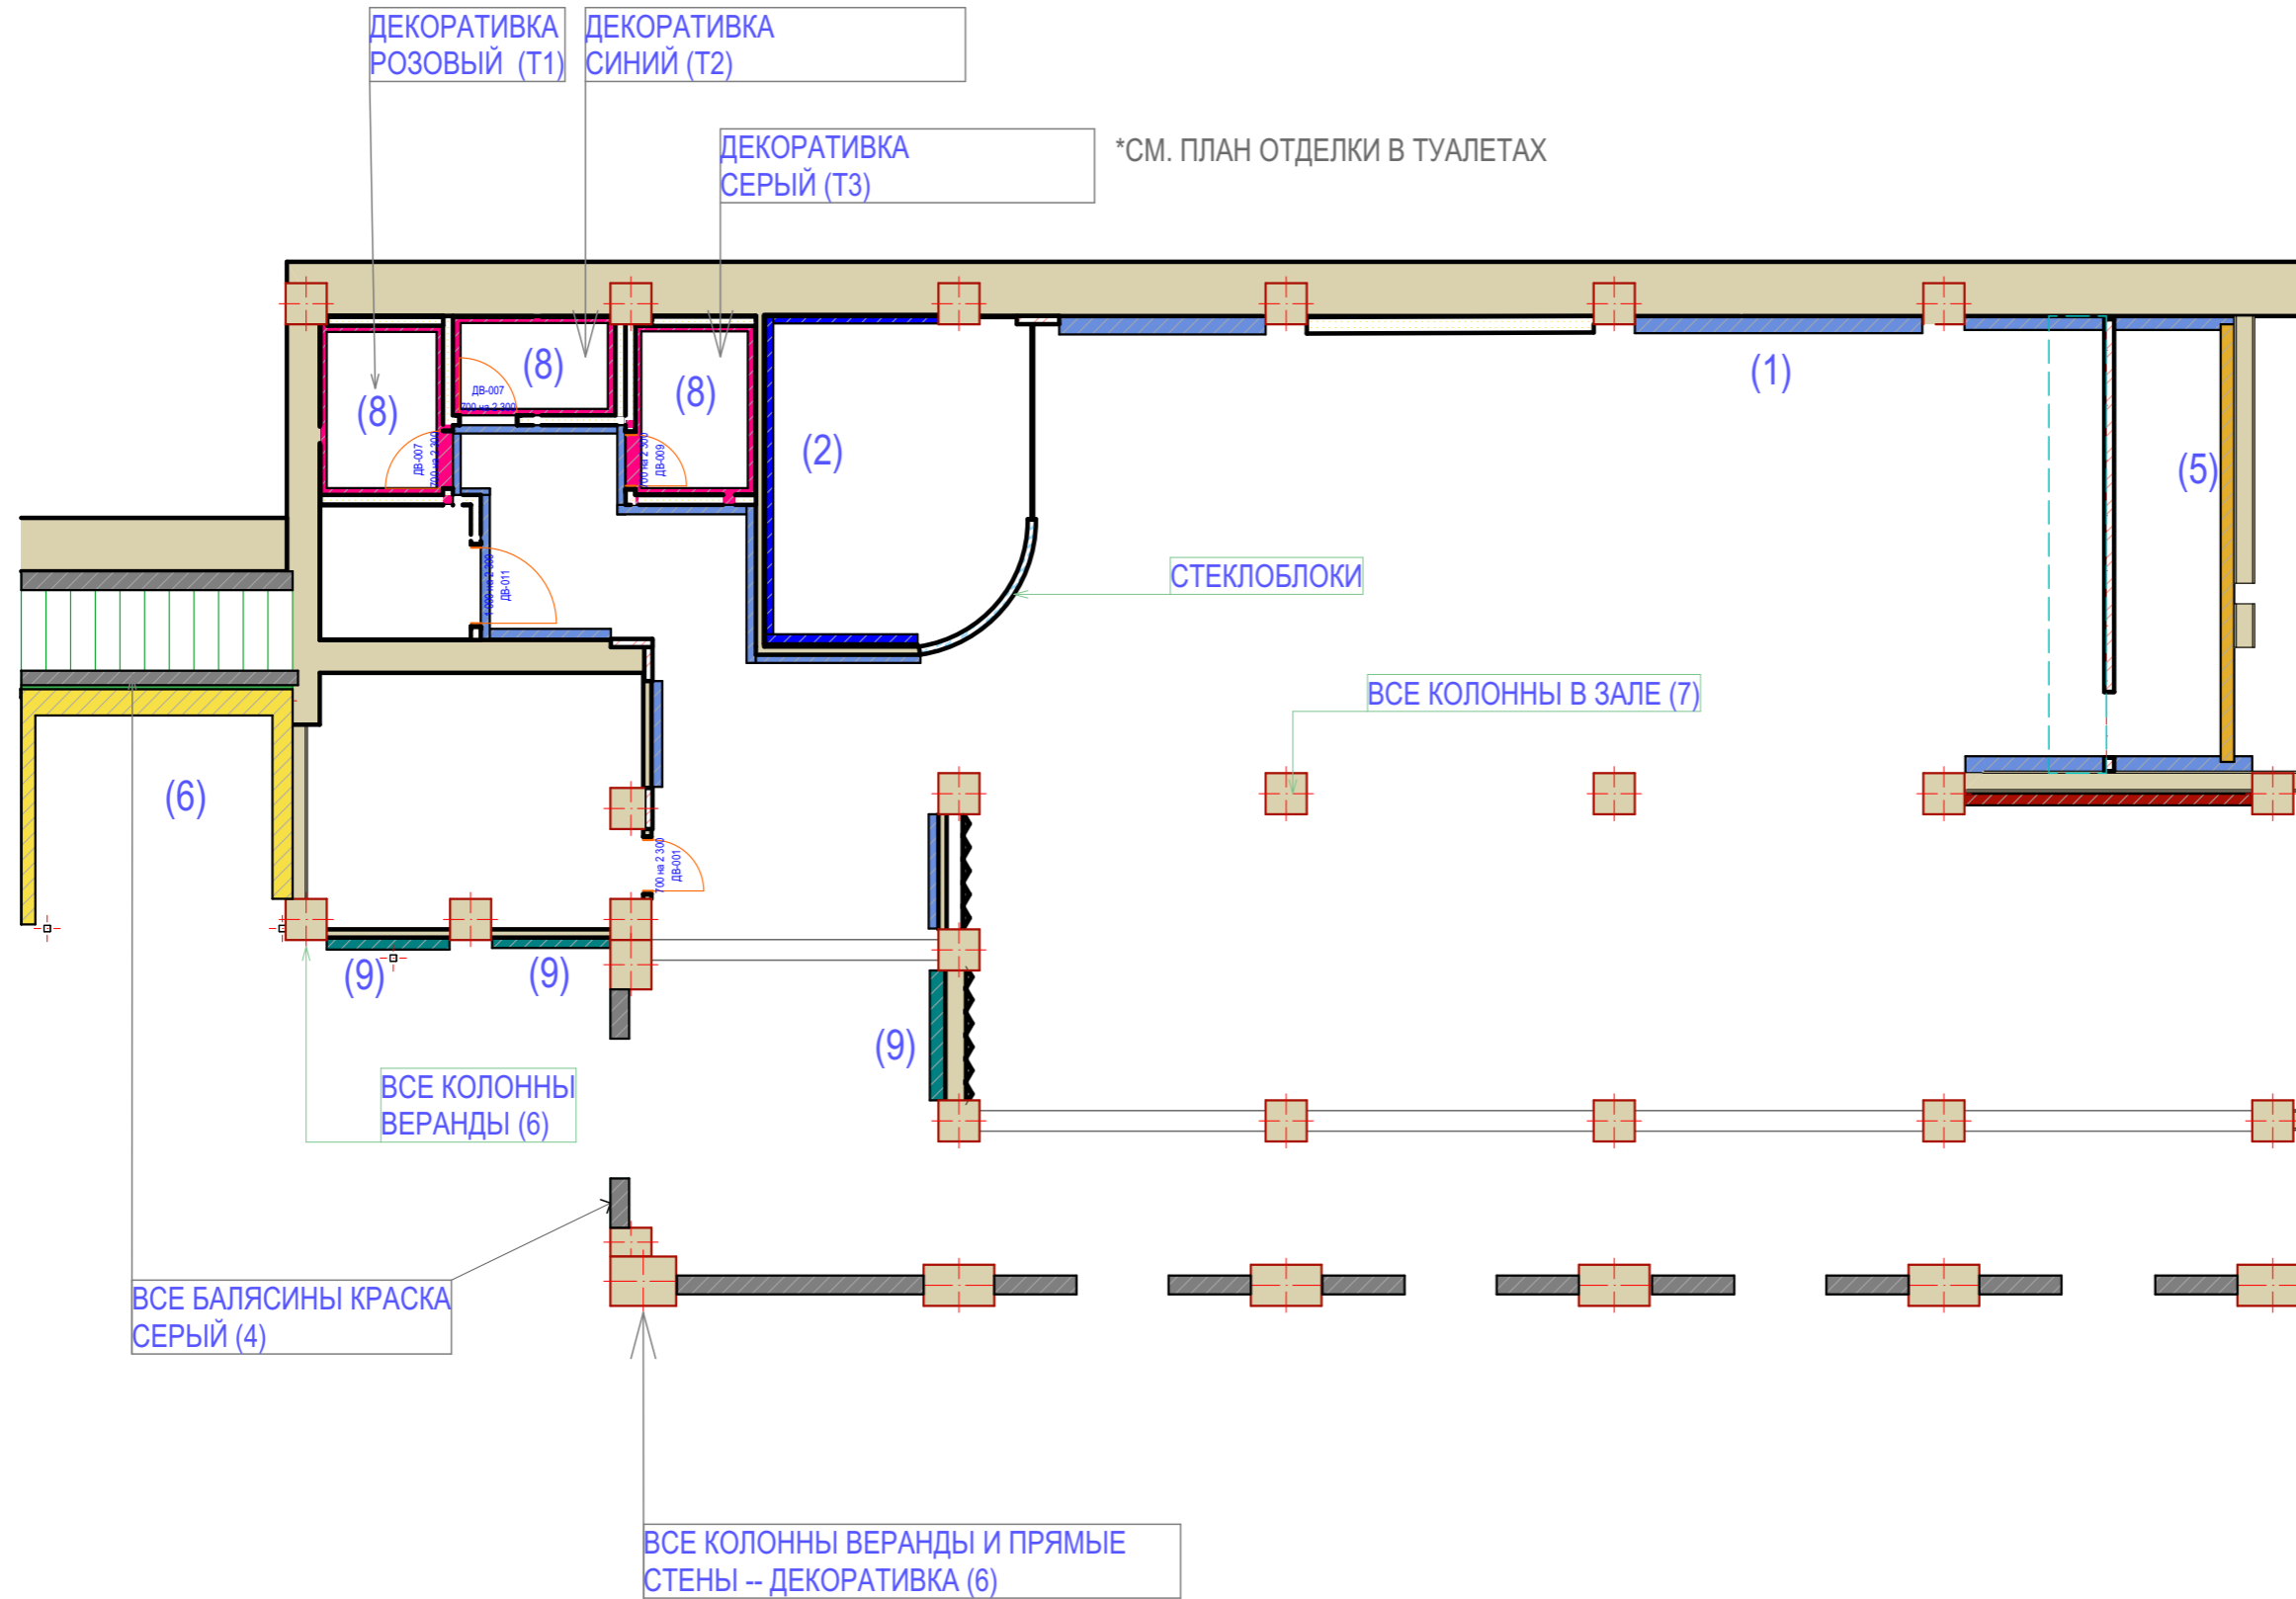

ПЛАН ОТДЕЛКИ СТЕН

СТРОИТЕЛИ

- (1) КРАСКА ДЕКОРАТИВНАЯ С ПОДЛОЖКОЙ ГОЛУБАЯ SAFARI
- (2) ОБОИ ВИНИЛОВЫЕ MAL (ТЕМНО СИНИЙ)
- (3) ЗЕРКАЛО ТОНИРОВАННОЕ
- (4) ВСЕ БАЛЯСИНЫ КРАСКА СЕРЫЙ

ДЕКОРАТИВЩИК ПО ОБРАЗЦУ

- (5) ДЕКОРАТИВНАЯ ШТУКАТУРКА МОРЕ
- (6) ДЕКОРАТИВНАЯ ШТУКАТУРКА БЕЛЫЙ, СЕРЫЙ, ЗОЛОТО (ОБРАЗЕЦ)
- (7) ДЕКОРАТИВНАЯ ШТУКАТУРКА ПЕСОЧНЫЙ (ОБРАЗЕЦ)

ХУДОЖНИК

- (8)
- (9)

Сочи, Егорова 2. Ресторан MEDUZA	Стадия	Лист	Листов
	П	22	
ПЛАН ОТДЕЛКИ СТЕН		Дизайнер Веглина Наталья. +79824623305