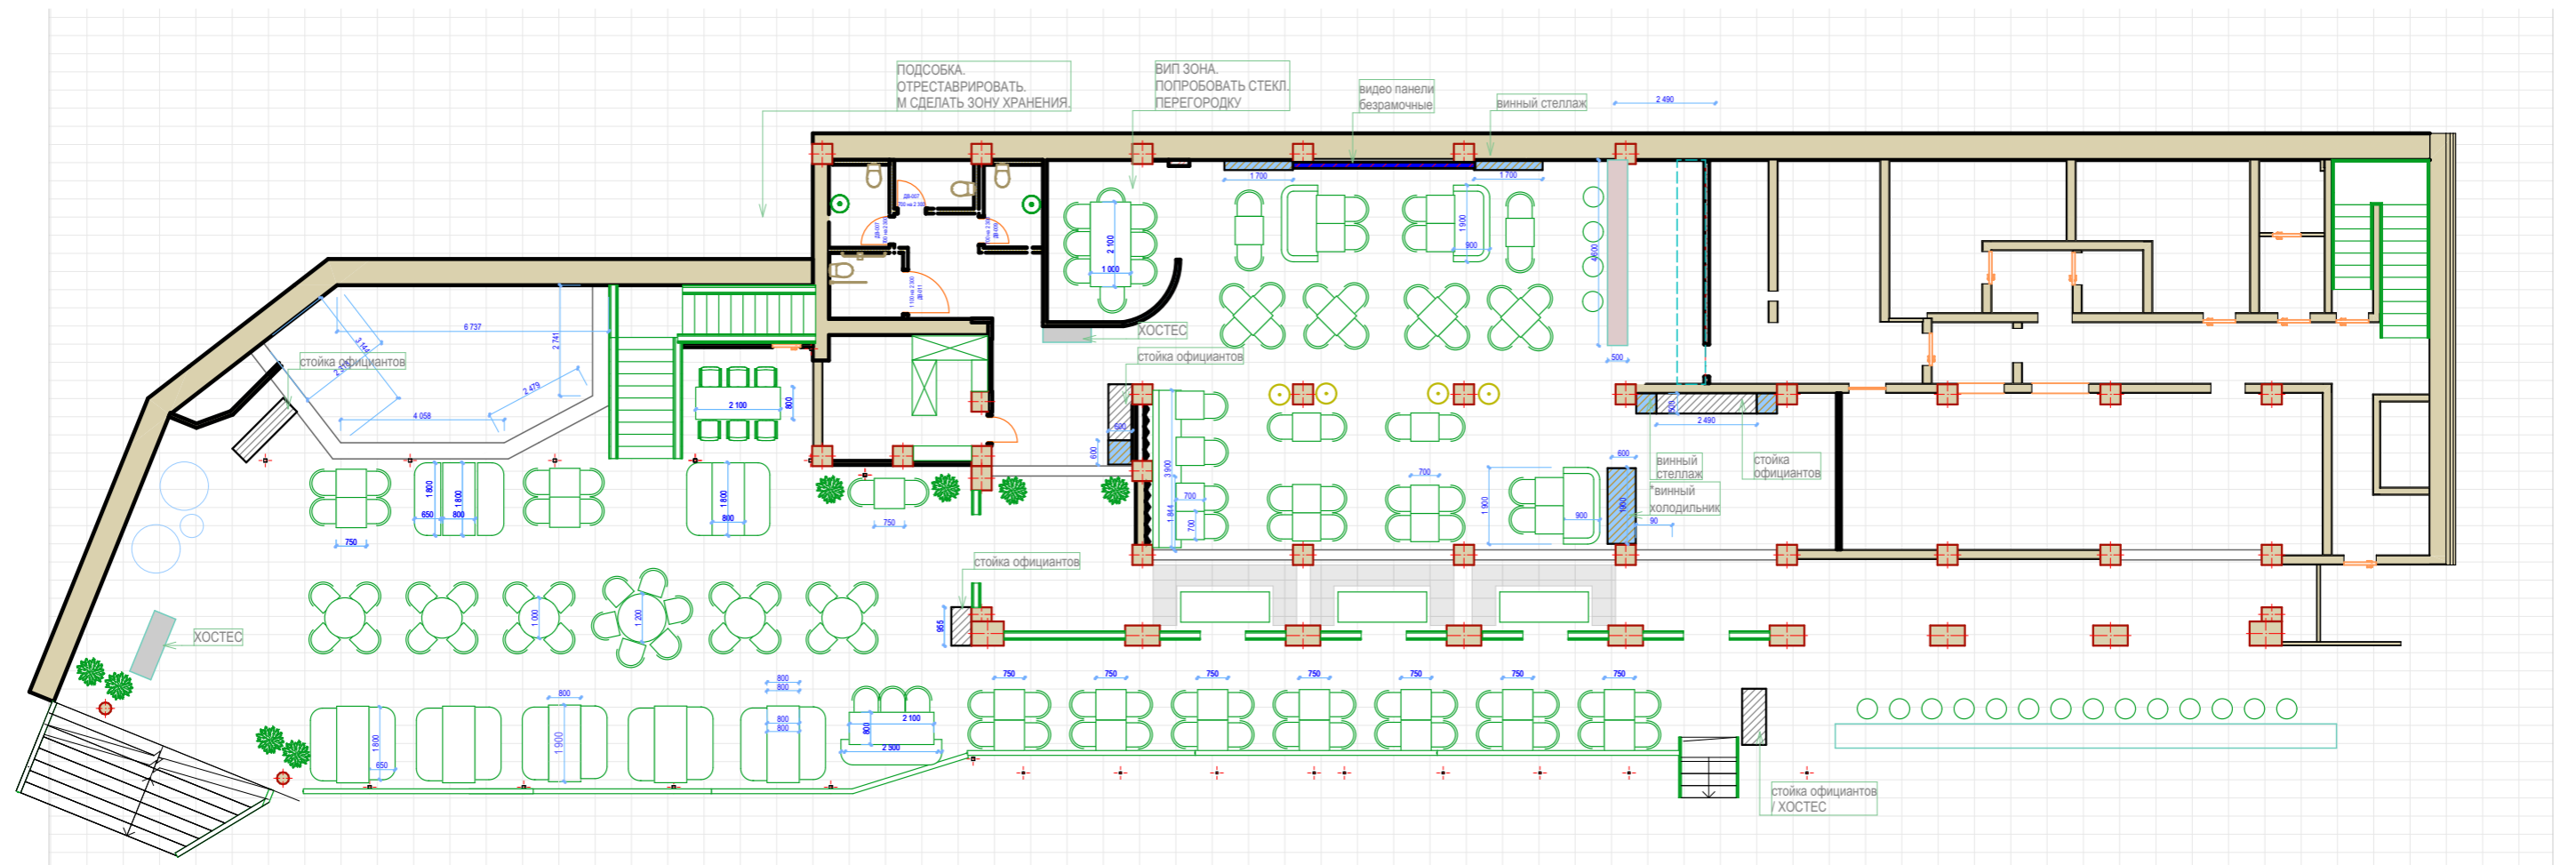

MEDUZA SOCHI

ПЛАН С РАЗМЕРАМИ

Центральный вход

1.

ПЛАН С РАЗМЕРАМИ

1:166,67

МОНТАЖНЫЙ ПЛАН

1.

ПЛАНИРОВКА С КУХНЕЙ

1:166,67

Центральный вход

Сочи, Егорова 2. Ресторан MEDUZA	Стадия	Лист	Листов
	П	03	
МОНТАЖНЫЙ ПЛАН		Дизайнер Веглина Наталья. +79824623305	

ПЛАН РАССТАНОВКИ МЕБЕЛИ

1. Центральный вход

ПЛАНИРОВКА ИТОГ