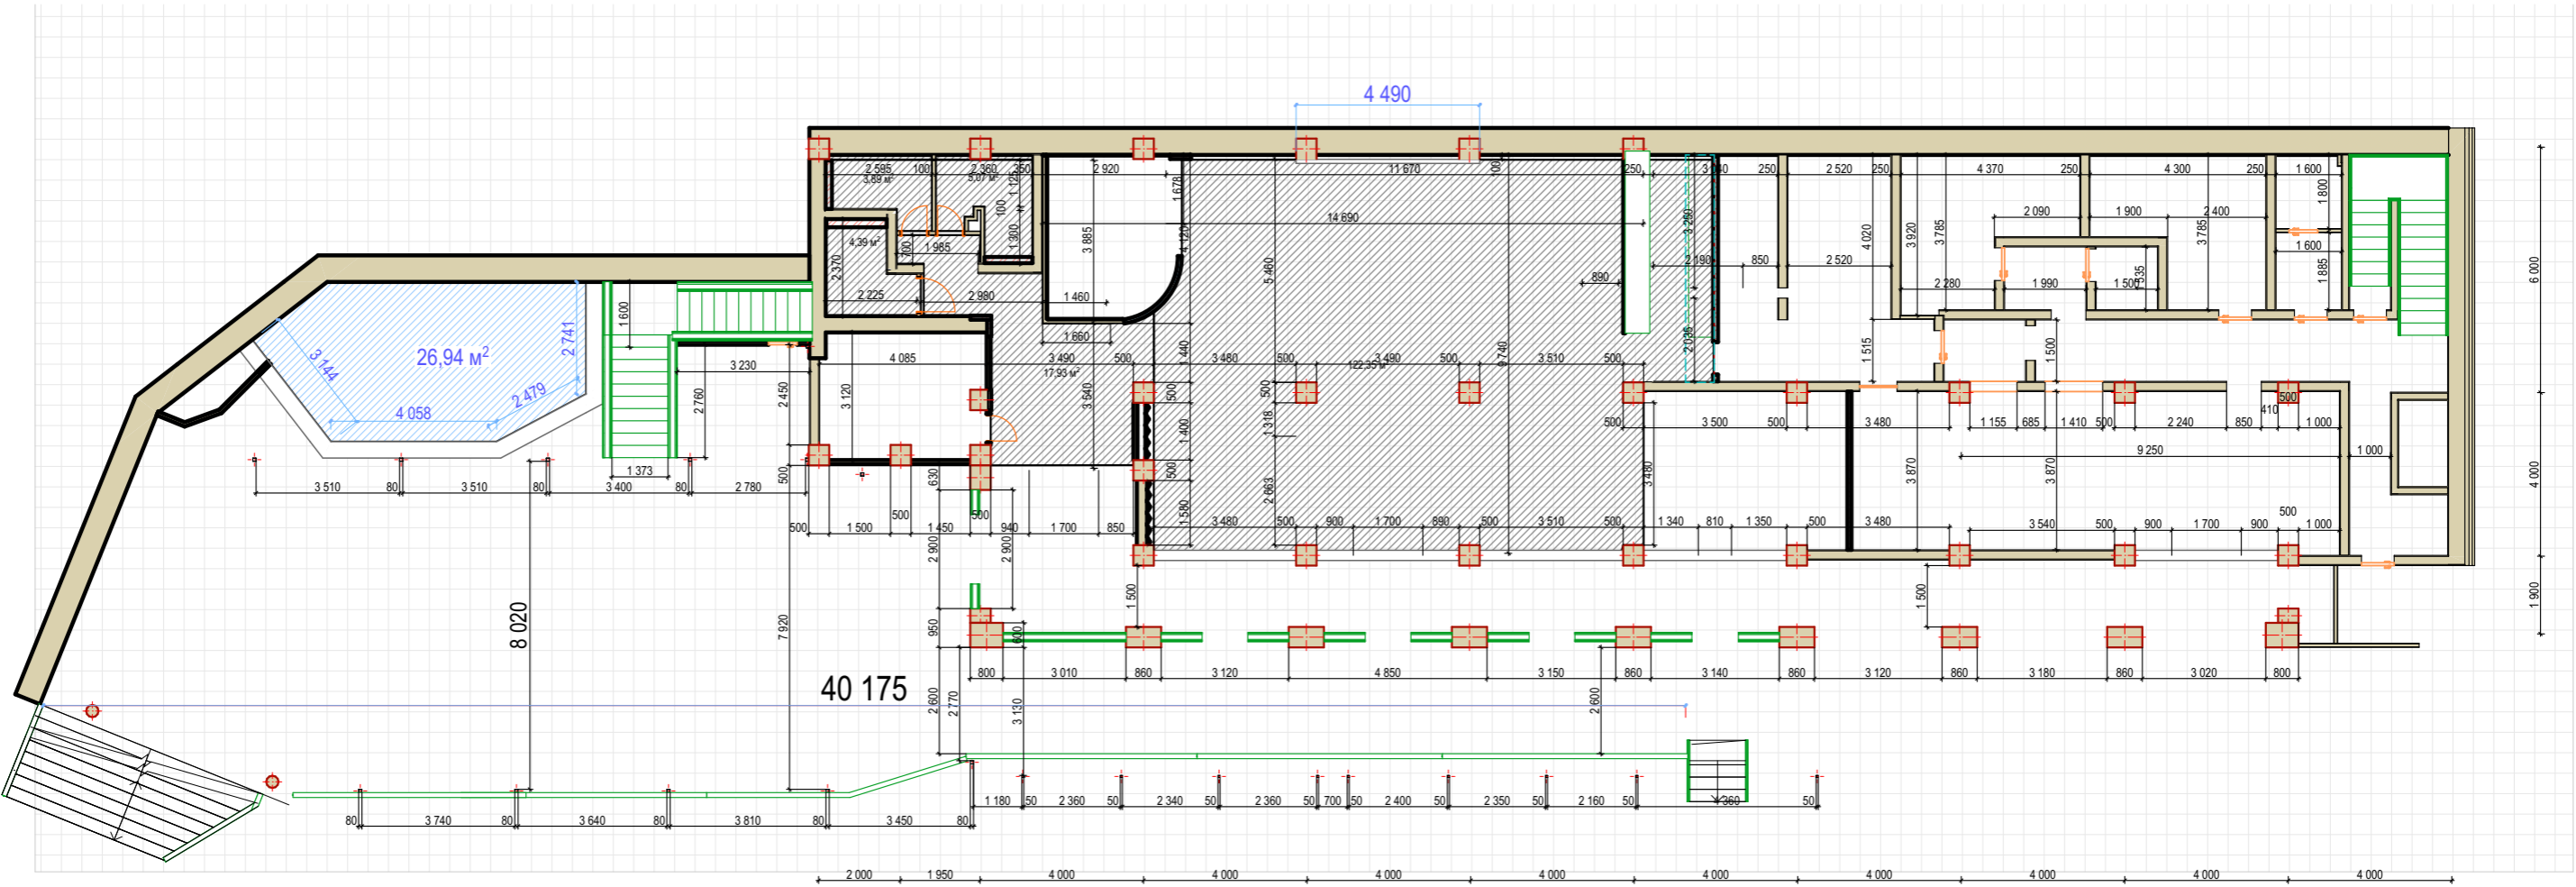

MEDUZA SOCHI

ПЛАН С РАЗМЕРАМИ

Центральный вход

1.

ПЛАН С РАЗМЕРАМИ

1:166,67

МОНТАЖНЫЙ ПЛАН

1.

ПЛАН РОЗЕТОК И ЭЛЕКТРОВЫВОДОВ ЗАЛ

ВСЯ ТЕХНИЧКА ОТДЕЛЬНО

ЭЛЕКТРОВЫВОДЫ ДЛЯ
СВЕТОДИОДНЫХ
ПРОФИЛЕЙ (ДЕТАЛЬ + ПРИВЯЗКА)

Сочи, Егорова 2. Ресторан MEDUZA	Стадия	Лист	Листов
	П	27	
ПЛАН РОЗЕТОК И ЭЛЕКТРОВЫВОДОВ ЗАЛ		Дизайнер Веглина Наталья. +79824623305	

ПЛАН ПОЛА В ЗАЛЕ

1.

ПЛАН ПОЛА

1:90,91

Сочи, Егорова 2. Ресторан MEDUZA	Стадия	Лист	Листов
	П	28	
ПЛАН ПОЛА В ЗАЛЕ		Дизайнер Веглина Наталья. +79824623305	

ПЛАН ПОЛА ВЕРАНДА

КЕРАМОГРАНИТ ДЛЯ БАССЕЙНОВ

ПЛАН ПОЛА

1:158,73

Сочи, Егорова 2. Ресторан MEDUZA	Стадия	Лист	Листов
	П	29	
ПЛАН ПОЛА ВЕРАНДА		Дизайнер Веглина Наталья. +79824623305	

ПЛАН С РАЗМЕРАМИ

1. Центральный вход

ОЛЕЖИНЫ ЗОНЫ

1:166,67

Сочи, Егорова 2. Ресторан MEDUZA	Стадия	Лист	Листов
	П	30	
ПЛАН С РАЗМЕРАМИ		Дизайнер Веглина Наталья. +79824623305	