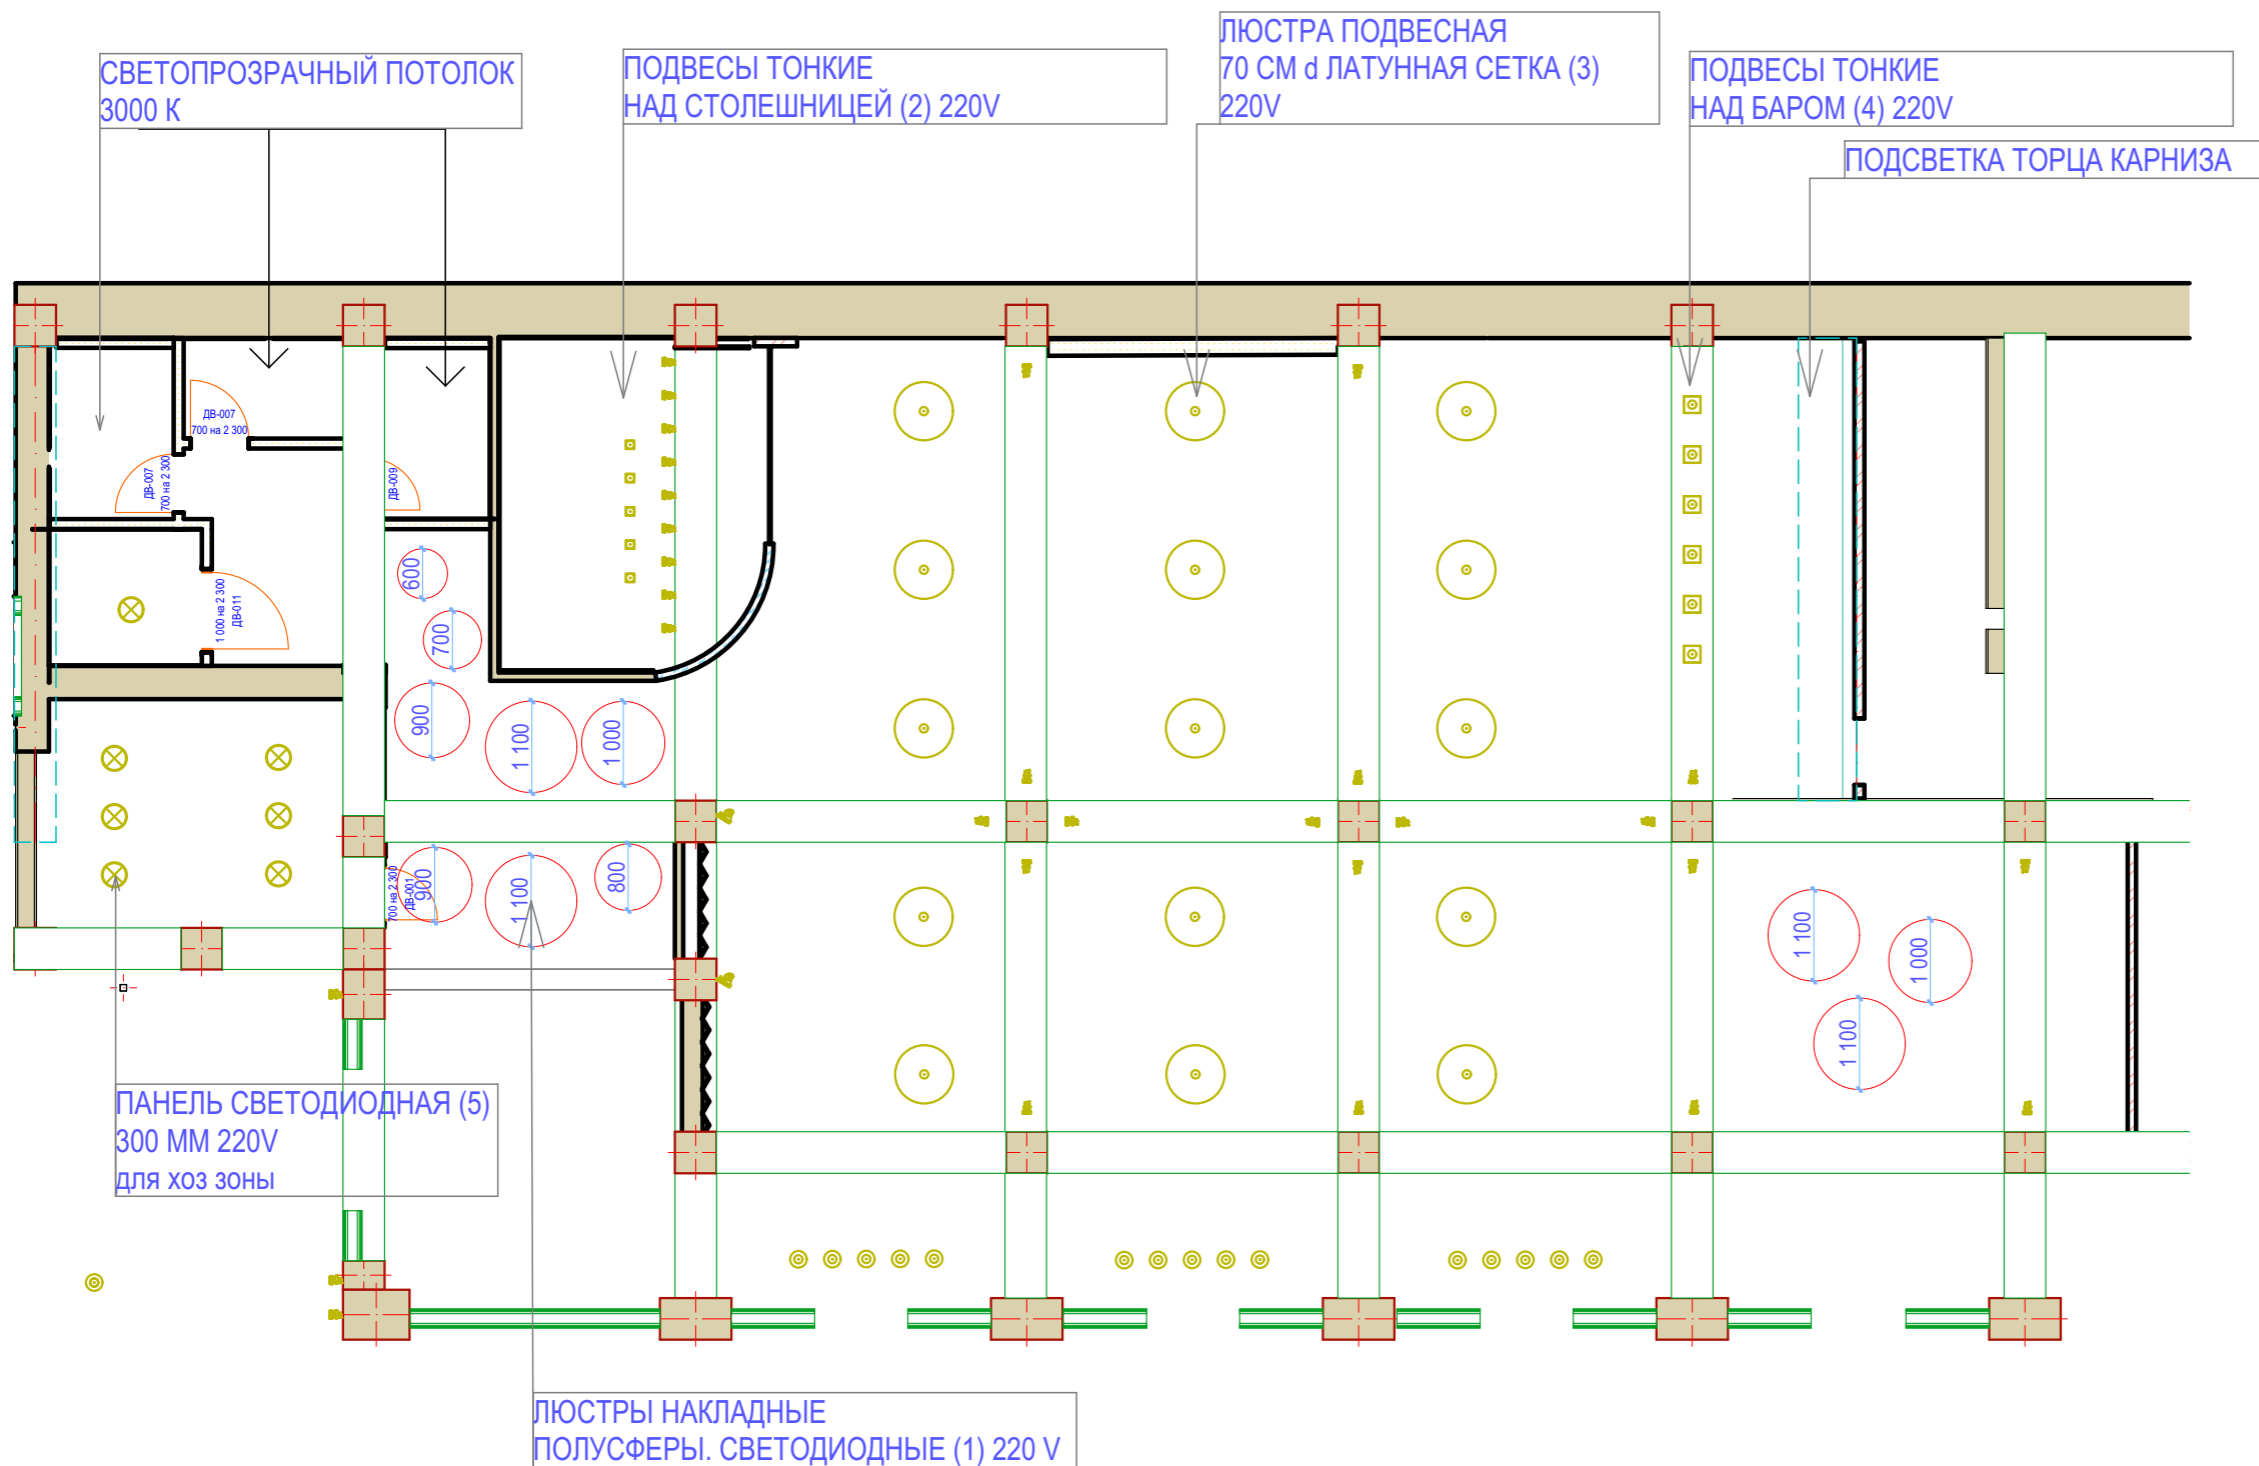

15 м2 Темно-серый
46BB 08/059

Сочи, Егорова 2. Ресторан MEDUZA	Стадия	Лист	Листов
	П	23	
ПЛАН ДЕКОРАТИВНОЙ ШТУКАТУРКИ В ТУАЛетаХ		Дизайнер Веглина Наталья. +79824623305	

ПЛАН ПОТОЛОЧНОГО ОСВЕЩЕНИЯ

Ручная работа