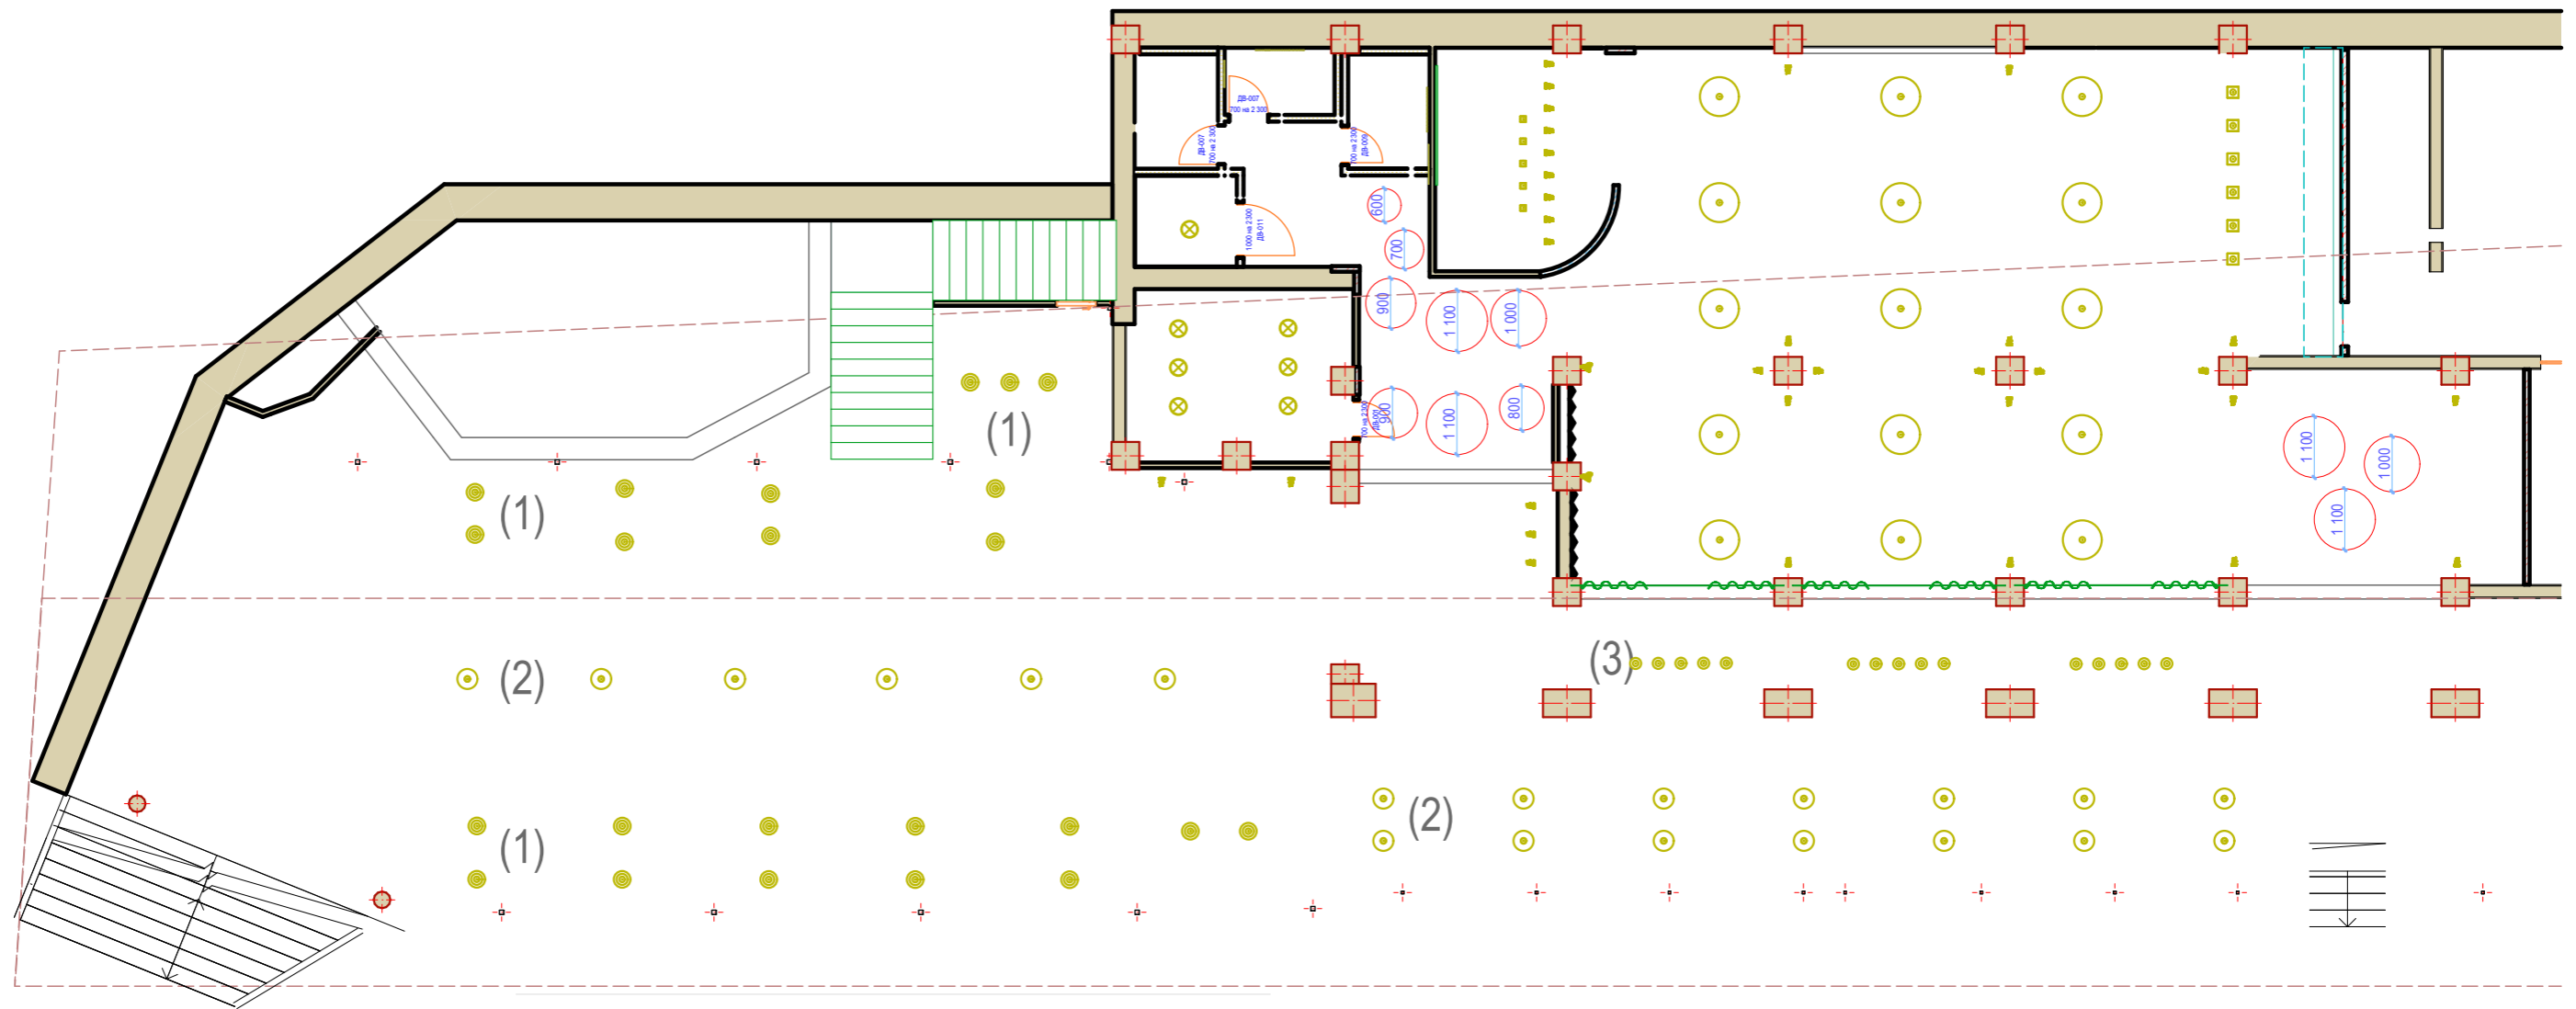

ПЛАН ПОТОЛОЧНОГО ОСВЕЩЕНИЯ

(1) 24 ШТ

Подвесной светильник Odeon Light
Roofi 4752/1
Odeon Light (ИТАЛИЯ)

Не забудьте приобрести комплект лампочек

☐ Запросить стоимость установки

(2) 22 ШТ

Подвесной светильник Odeon Light
Roofi 4754/1
Odeon Light (ИТАЛИЯ)

Не забудьте приобрести комплект лампочек

☐ Запросить стоимость установки

(3) 16 ШТ

Подвесной светильник Odeon Light
Roofi 4751/1
Odeon Light (ИТАЛИЯ)

Не забудьте приобрести комплект лампочек

☐ Запросить стоимость установки

Сочи, Егорова 2. Ресторан MEDUZA	Стадия	Лист	Листов
	П	25	
ПЛАН ПОТОЛОЧНОГО ОСВЕЩЕНИЯ		Дизайнер Веглина Наталья. +79824623305