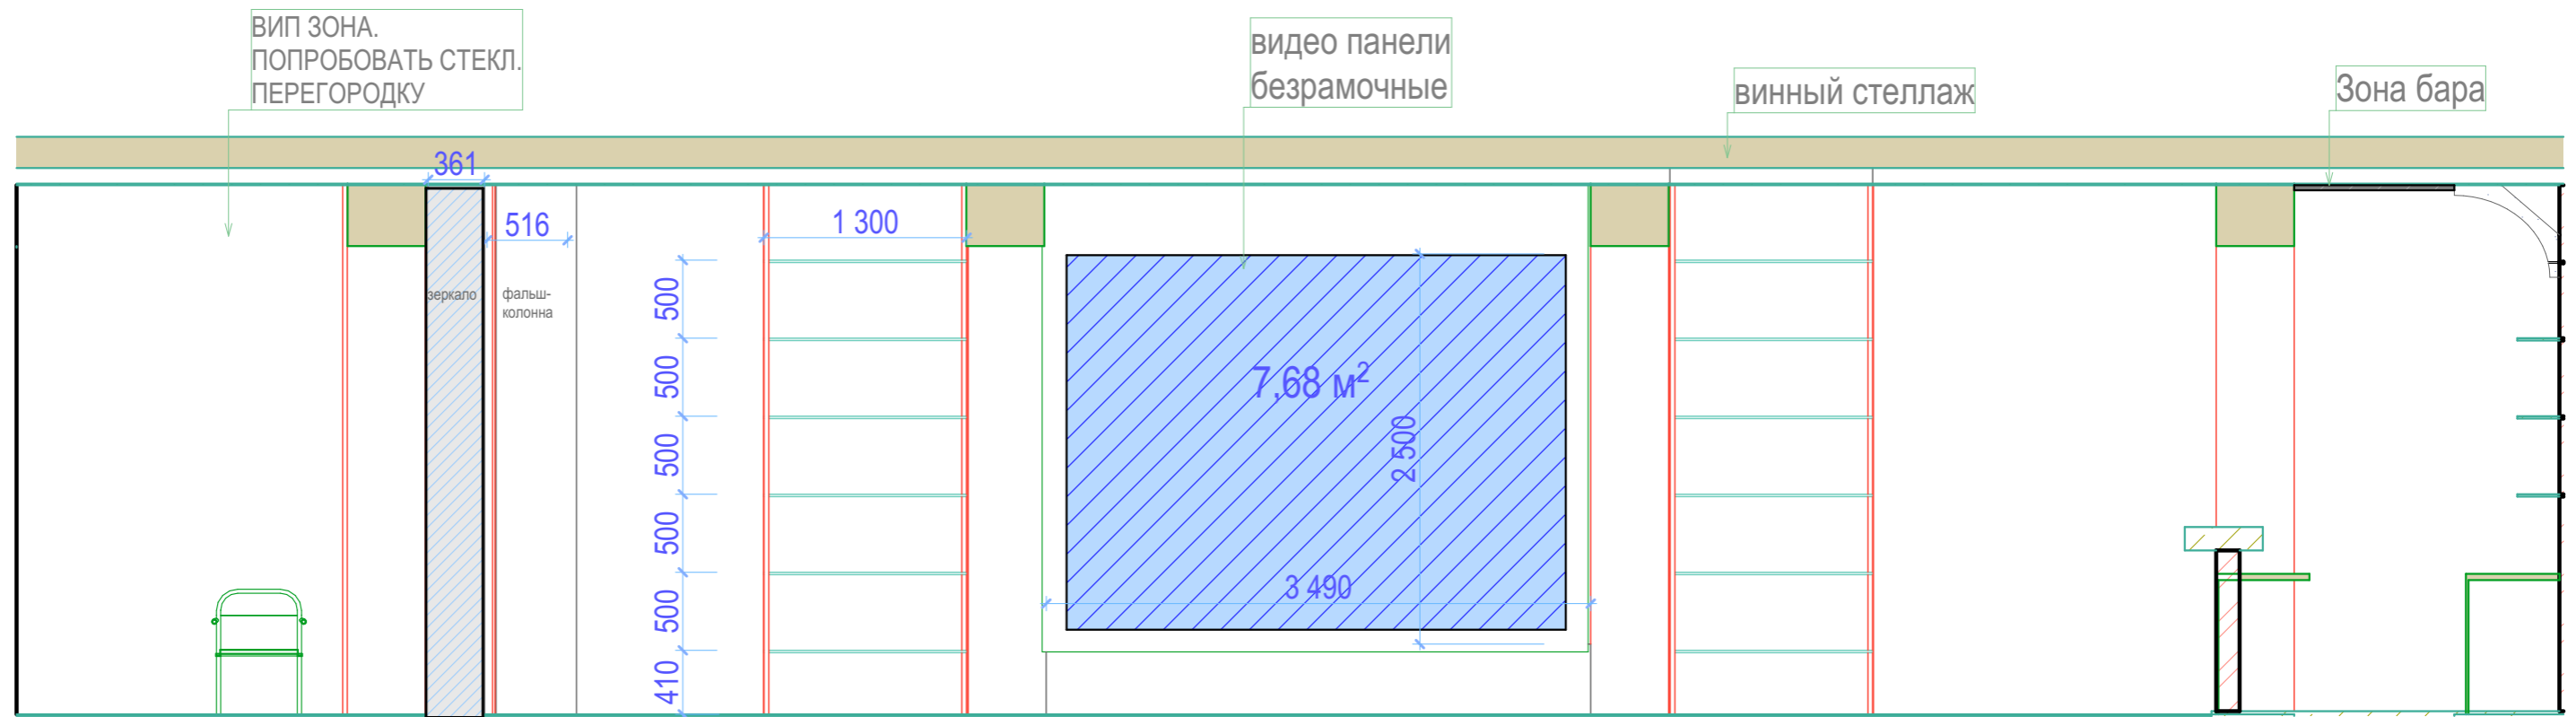

РАЗВЕРТКА СТЕНА С ЭКРАНОМ

Ф-2

РАЗВЕРТКА СТЕНА С ЭКРАНОМ

1:43,48

Сочи, Егорова 2. Ресторан MEDUZA	Стадия	Лист	Листов
	П	13	
РАЗВЕРТКА СТЕНА С ЭКРАНОМ		Дизайнер Веглина Наталья. +79824623305