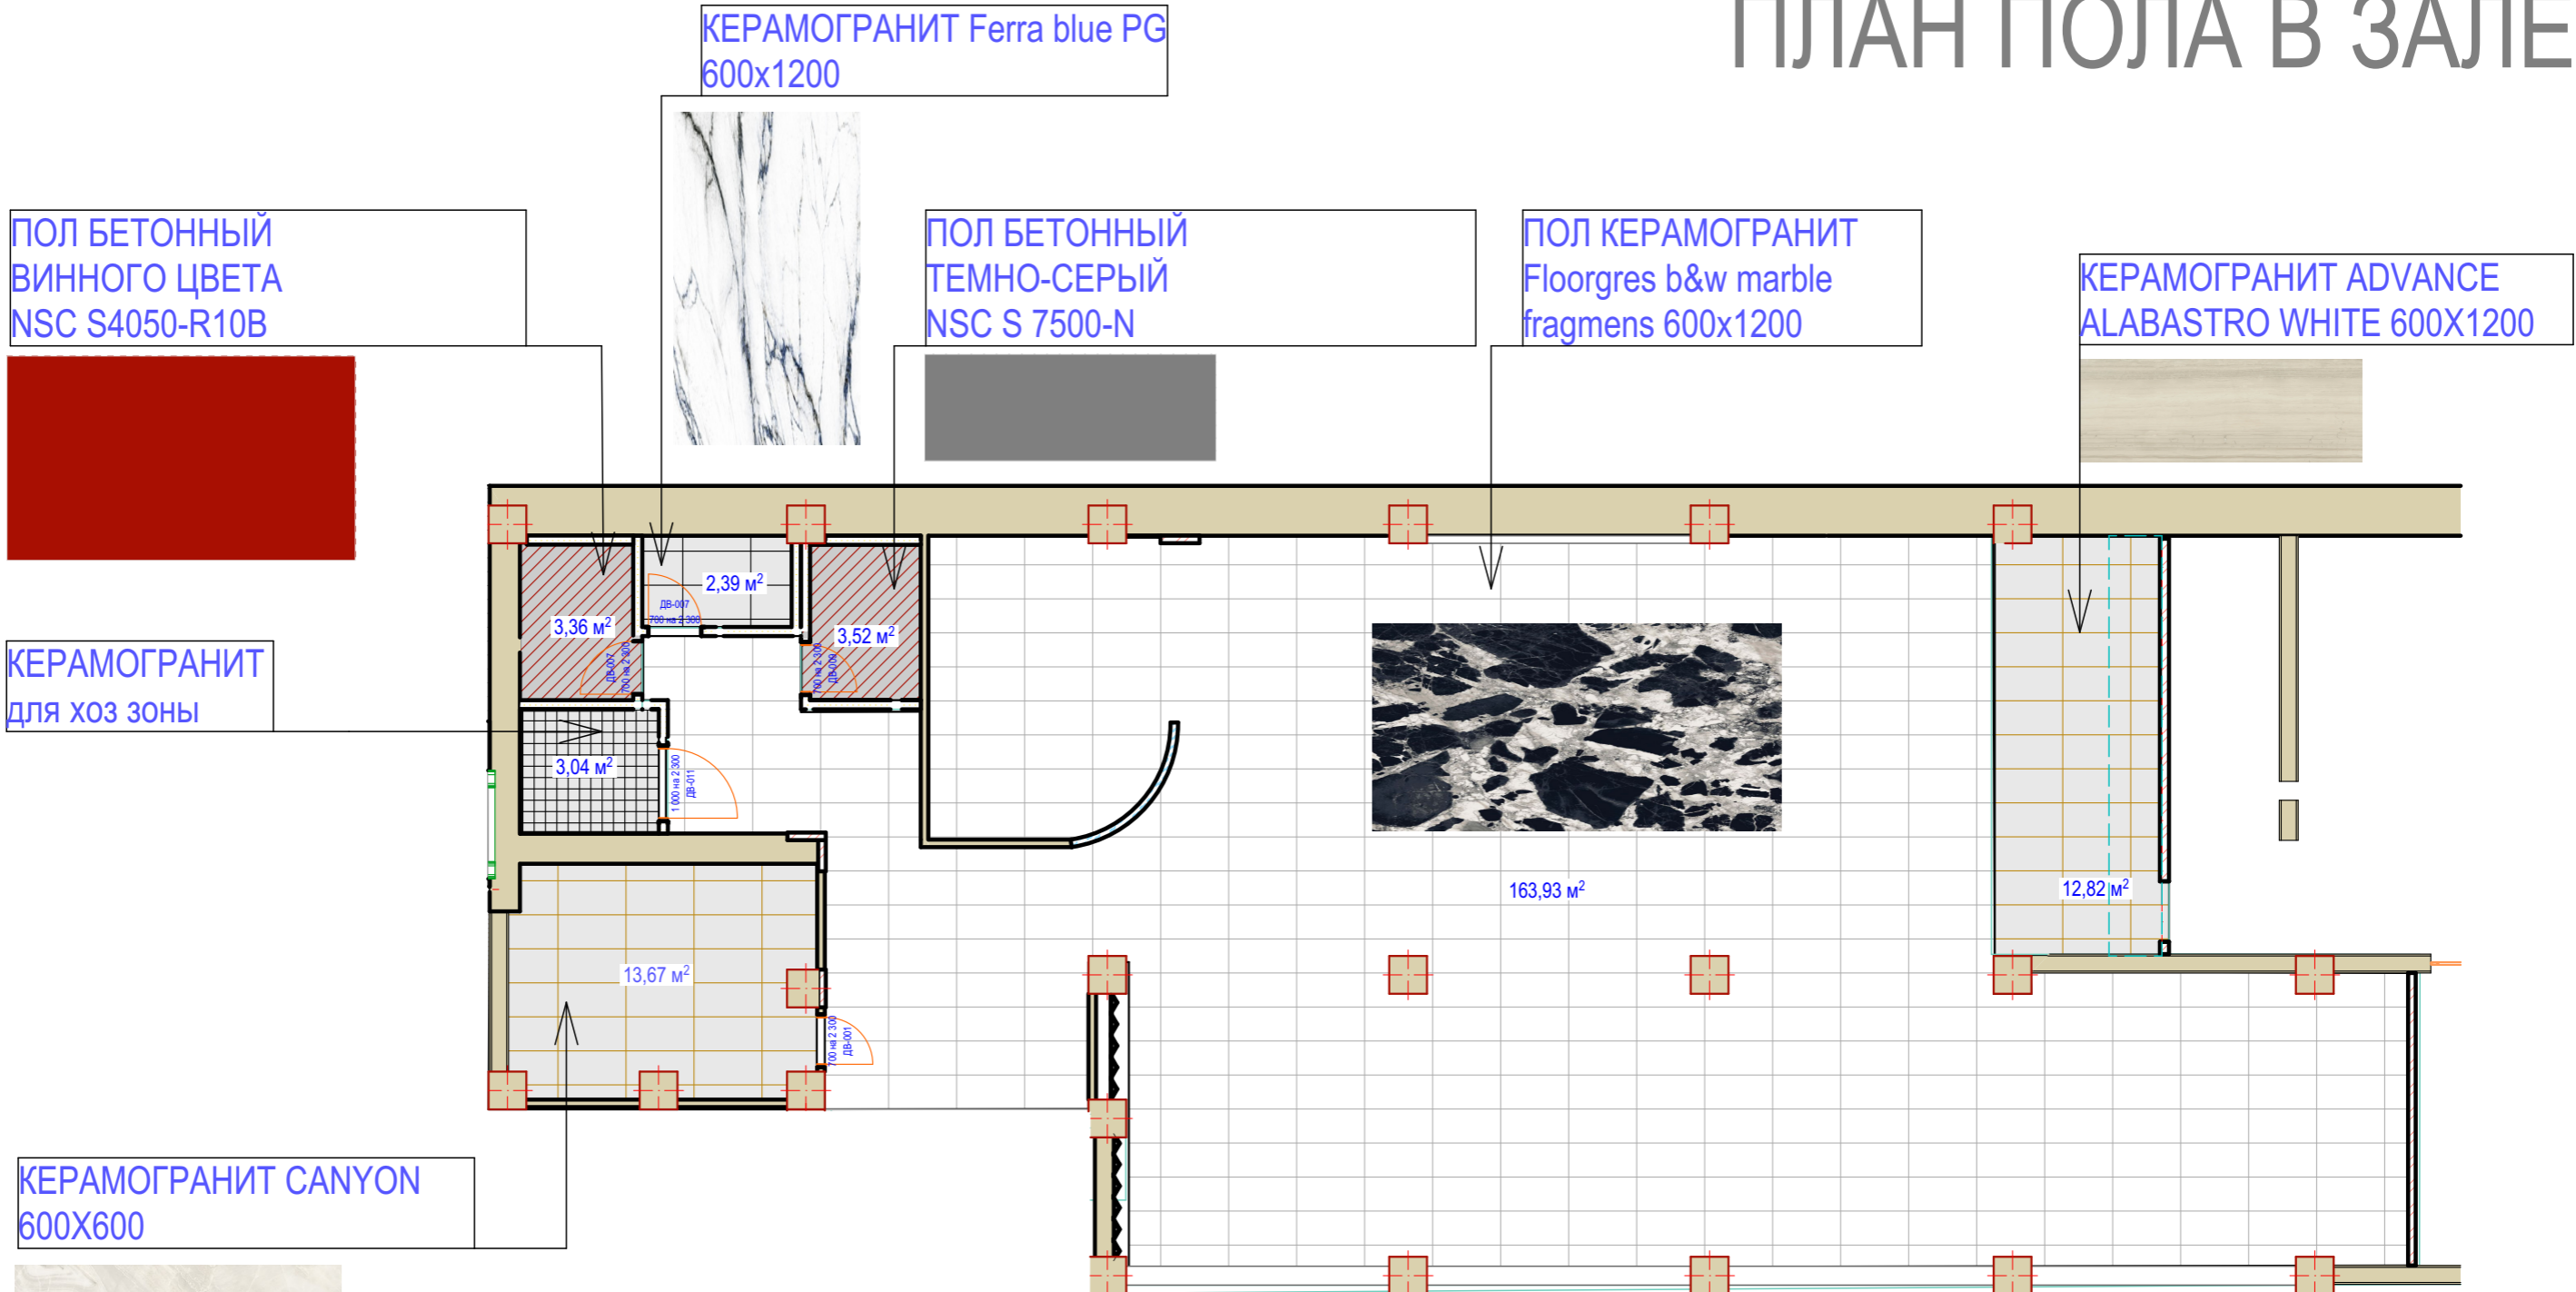

РОЗ ПОЛ 2
0

 РОЗЕТКИ В ПОЛ 2 ШТ
- 

РОЗ ХОЛ
500

 РОЗЕТКИ ДЛЯ ХОЛОДИЛЬНИКА

Сочи, Егорова 2. Ресторан MEDUZA	Стадия	Лист	Листов
	П	26	
ПЛАН РОЗЕТОК И ЭЛЕКТРОВЫВОДОВ ХОЛЛ		Дизайнер Веглина Наталья. +79824623305	

ПЛАН РОЗЕТОК И ЭЛЕКТРОВЫВОДОВ ЗАЛ

ВСЯ ТЕХНИЧКА ОТДЕЛЬНО

ЭЛЕКТРОВЫВОДЫ ДЛЯ
СВЕТОДИОДНЫХ
ПРОФИЛЕЙ (ДЕТАЛЬ + ПРИВЯЗКА)

Сочи, Егорова 2. Ресторан MEDUZA	Стадия	Лист	Листов
	П	27	
ПЛАН РОЗЕТОК И ЭЛЕКТРОВЫВОДОВ ЗАЛ		Дизайнер Веглина Наталья. +79824623305	

ПЛАН ПОЛА В ЗАЛЕ

1.

ПЛАН ПОЛА

1:90,91

Сочи, Егорова 2. Ресторан MEDUZA	Стадия	Лист	Листов
	П	28	
ПЛАН ПОЛА В ЗАЛЕ		Дизайнер Веглина Наталья. +79824623305	

ПЛАН ПОЛА ВЕРАНДА

КЕРАМОГРАНИТ ДЛЯ БАССЕЙНОВ

ПЛАН ПОЛА

1:158,73

Сочи, Егорова 2. Ресторан MEDUZA	Стадия	Лист	Листов
	П	29	
ПЛАН ПОЛА ВЕРАНДА		Дизайнер Веглина Наталья. +79824623305	

ПЛАН С РАЗМЕРАМИ

1. Центральный вход

ОЛЕЖИНЫ ЗОНЫ

1:166,67

Сочи, Егорова 2. Ресторан MEDUZA	Стадия	Лист	Листов
	П	30	
ПЛАН С РАЗМЕРАМИ		Дизайнер Веглина Наталья. +79824623305	