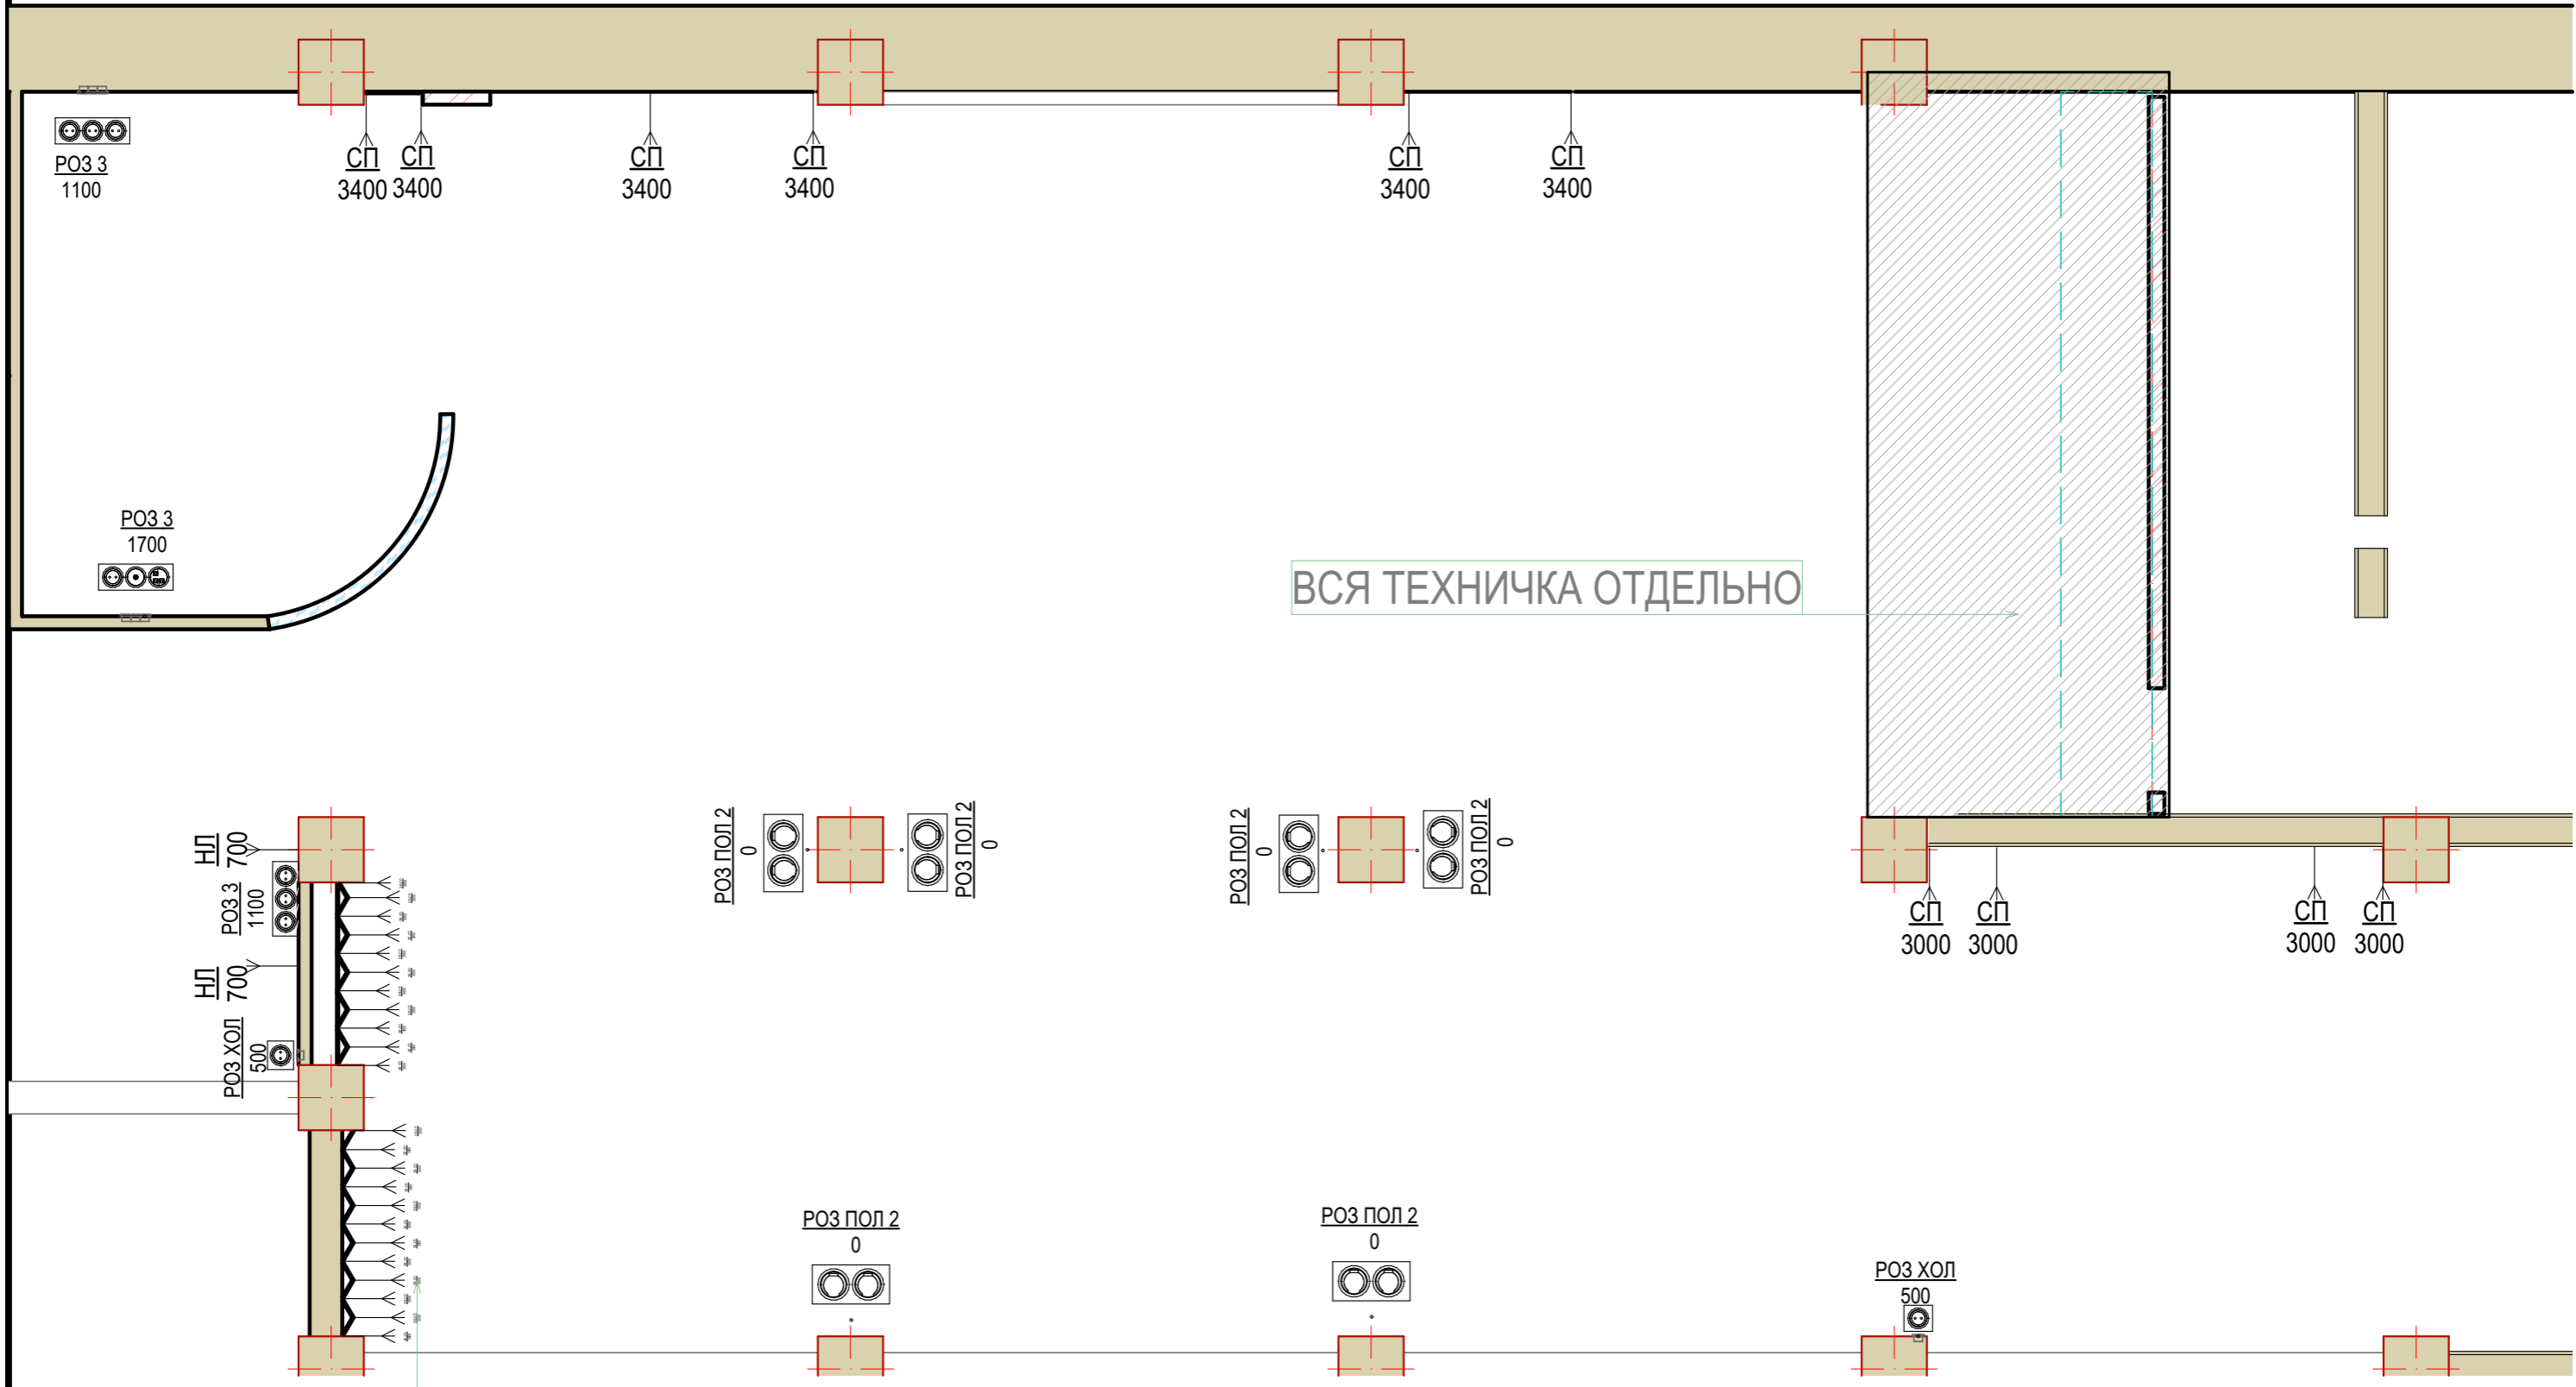

РОЗ ПОЛ 2
0

 РОЗЕТКИ В ПОЛ 2 ШТ
- 

РОЗ ХОЛ
500

 РОЗЕТКИ ДЛЯ ХОЛОДИЛЬНИКА

Сочи, Егорова 2. Ресторан MEDUZA	Стадия	Лист	Листов
	П	26	
ПЛАН РОЗЕТОК И ЭЛЕКТРОВЫВОДОВ ХОЛЛ		Дизайнер Веглина Наталья. +79824623305	

ПЛАН РОЗЕТОК И ЭЛЕКТРОВЫВОДОВ ЗАЛ

ВСЯ ТЕХНИЧКА ОТДЕЛЬНО

ЭЛЕКТРОВЫВОДЫ ДЛЯ
СВЕТОДИОДНЫХ
ПРОФИЛЕЙ (ДЕТАЛЬ + ПРИВЯЗКА)

Сочи, Егорова 2. Ресторан MEDUZA	Стадия	Лист	Листов
	П	27	
ПЛАН РОЗЕТОК И ЭЛЕКТРОВЫВОДОВ ЗАЛ		Дизайнер Веглина Наталья. +79824623305	

ПЛАН ПОЛА В ЗАЛЕ

1.

ПЛАН ПОЛА

1:90,91

Сочи, Егорова 2. Ресторан MEDUZA	Стадия	Лист	Листов
	П	28	
ПЛАН ПОЛА В ЗАЛЕ		Дизайнер Веглина Наталья. +79824623305	

ПЛАН ПОЛА ВЕРАНДА

КЕРАМОГРАНИТ ДЛЯ БАССЕЙНОВ

ПЛАН ПОЛА