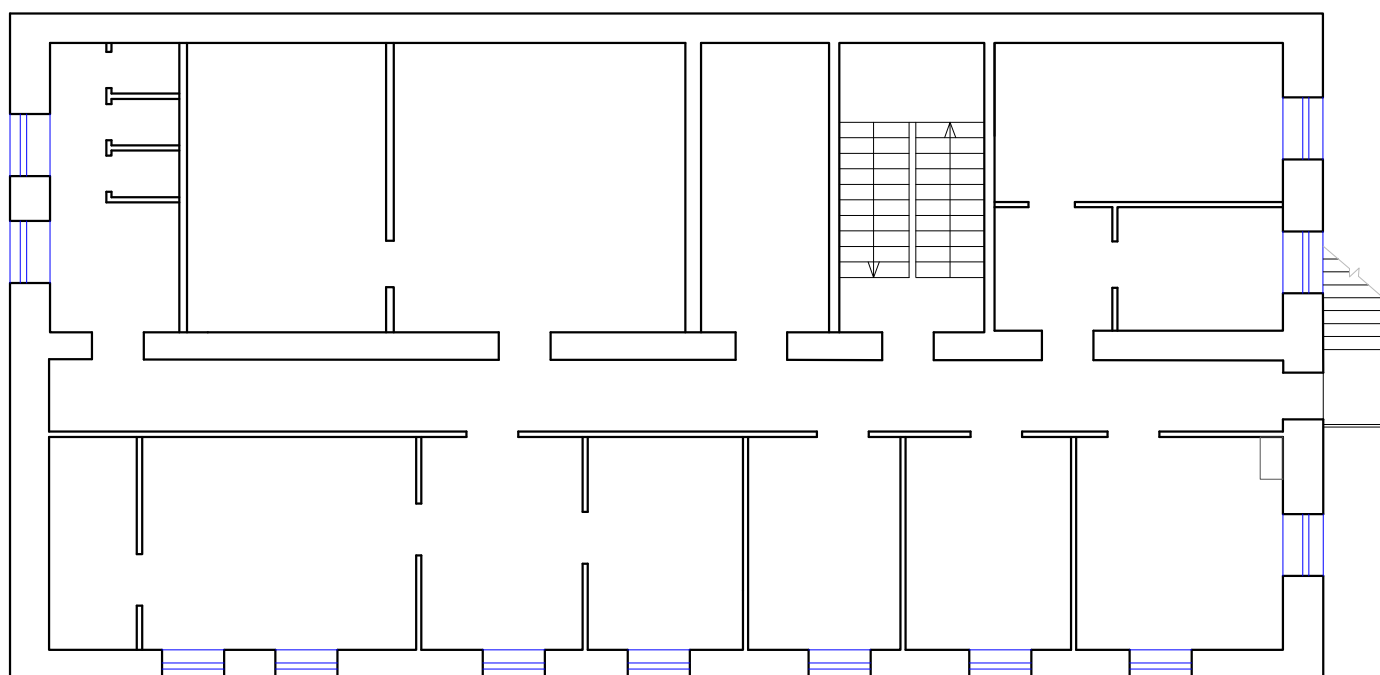

пгт Курагино, ул. Партизанская д.45а

Планировочное решение

Первый этаж

 Площадь под размещение Банка - 189,9 м²

Второй этаж

Площадь 2-го этажа - 254,1 м²