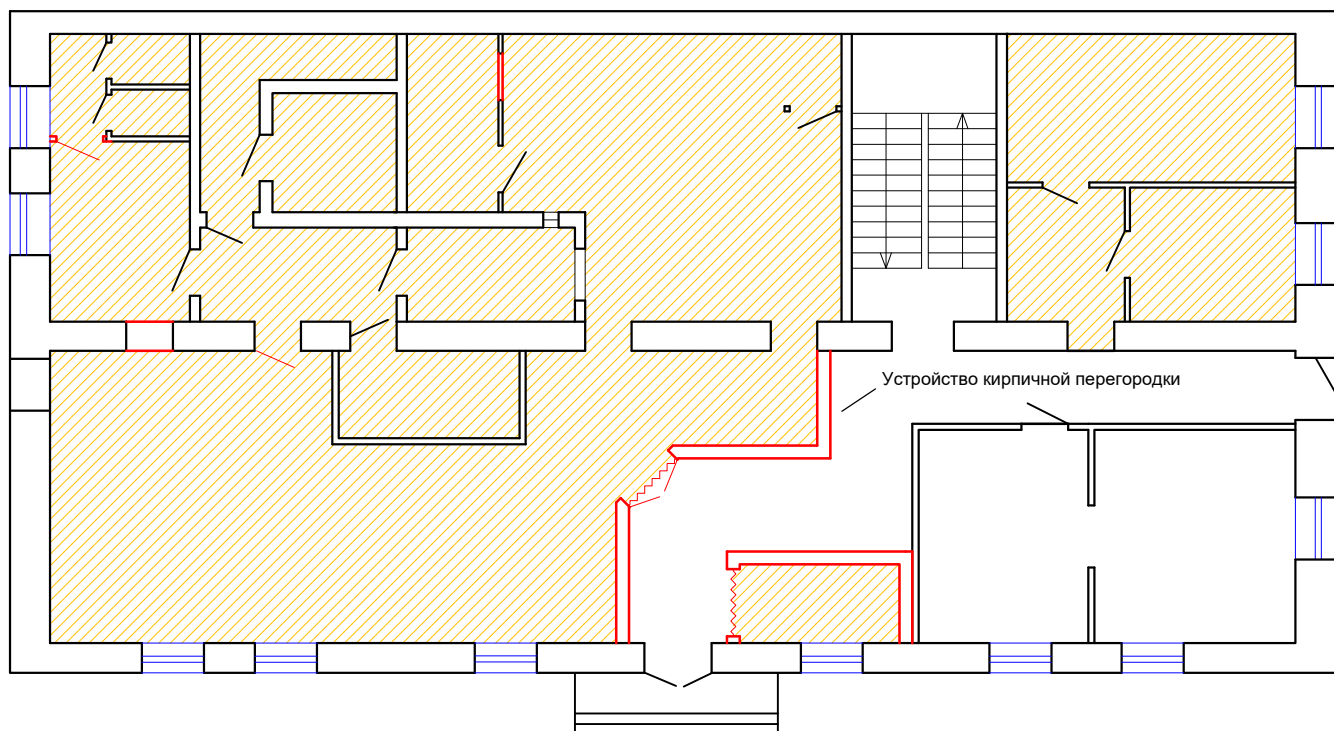

пгт Курагино, ул. Партизанская д.45а

Планировочное решение

Первый этаж

 Площадь под размещение Банка - 189,9 м²

Второй этаж

Площадь 2-го этажа - 254,1 м²