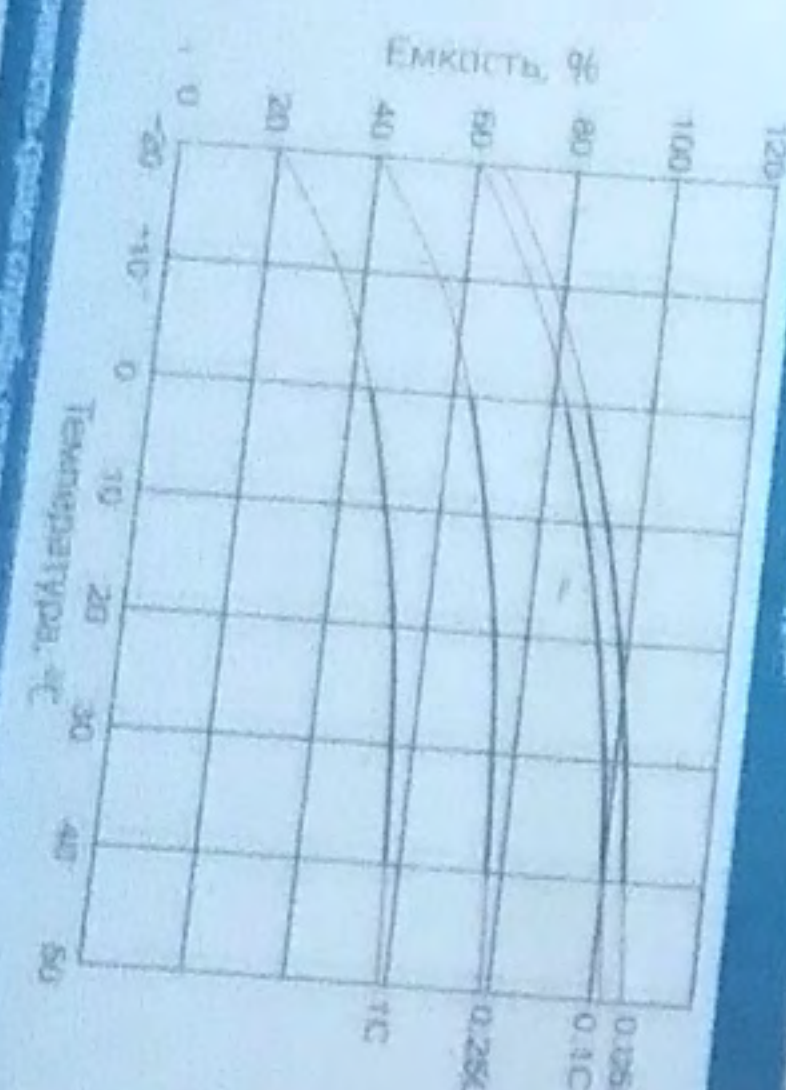

0 3400 EAC

РЕЗЕРВНОГО ПИТАНИЯ

Аккумулятор АКБ 12-100

12 В 100 Ач

Зависимость емкости от температуры

Зависимость емкости от тока зарядки

Аккумулятор АКБ 12-100
12 В 100 Ач

Нормальный заряд: 2,4 Вольт/час
Полный заряд: 0,25 Ач
Температура: 25 °C