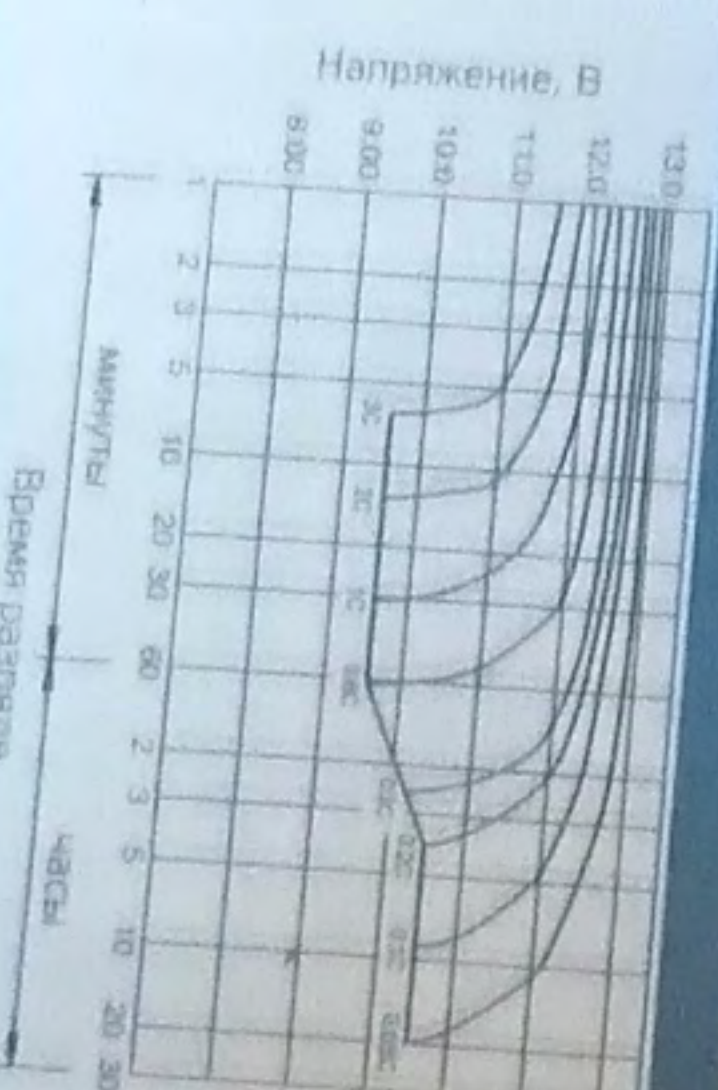

Энергия ИБП Про

СЕРИЙНЫЙ НОМЕР

КОЛИЧЕСТВО ИЗДЕЛИЙ 1 шт

0 3400 EAC

РЕЗЕРВНОГО ПИТАНИЯ

Аккумулятор АКБ 12-100

12 В 100 Ач

Зависимость емкости от температуры