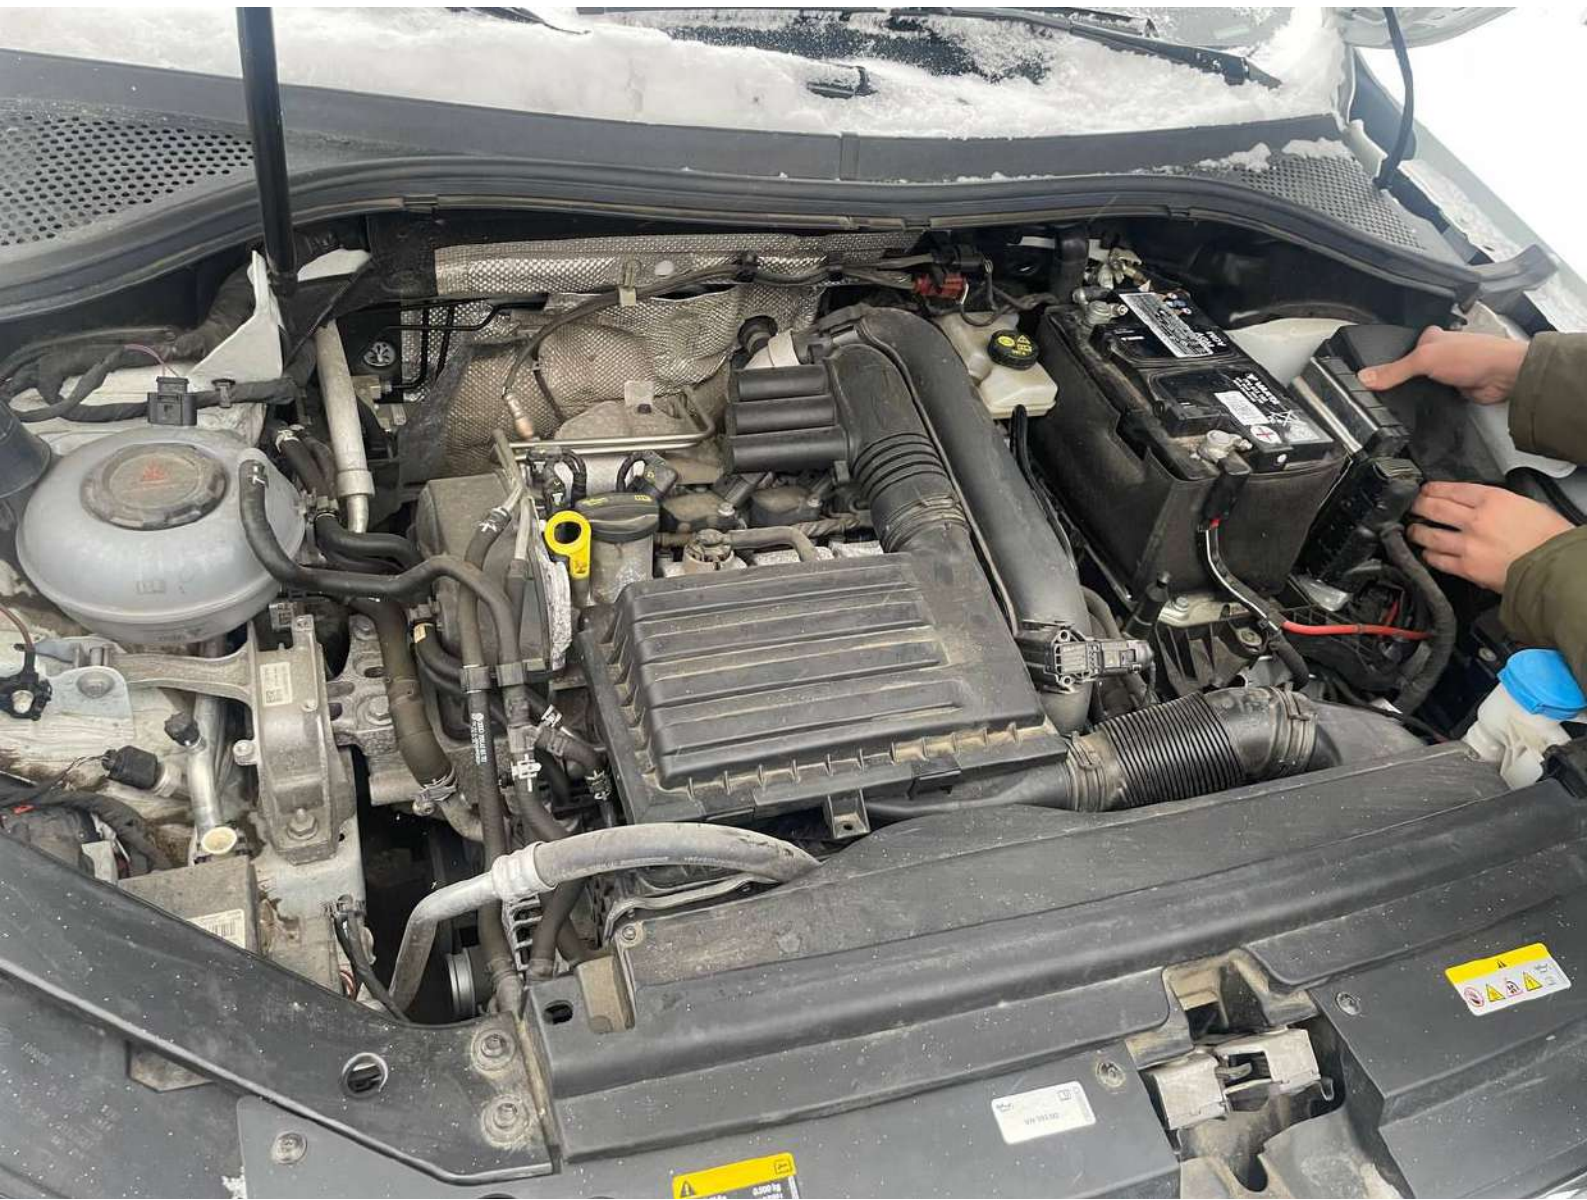

К 769 CO 21
RUS

TIGUAN

К 769 СО 21.
RUS

Официальный Дилер Volkswagen Фердинанд-Моторс +7 8352 321 900

BlueEarth

BR

MAX LOAD 775 kg (1706 lbs)
AT 850 kPa (123 PSI) MAX PRESS

TUBELESS STEEL BUILT

17 99V

MAX LOAD 175 KG (385 LBS) PER TIRE
AT 300 KPa (15 PSI) PER TIRE

К 769 CO 21
RUS

Официальный дилер Volkswagen в Республике Беларусь +1 800 321 050

АВТОПРОМ

TIGUAN
K769CO 21
RUS