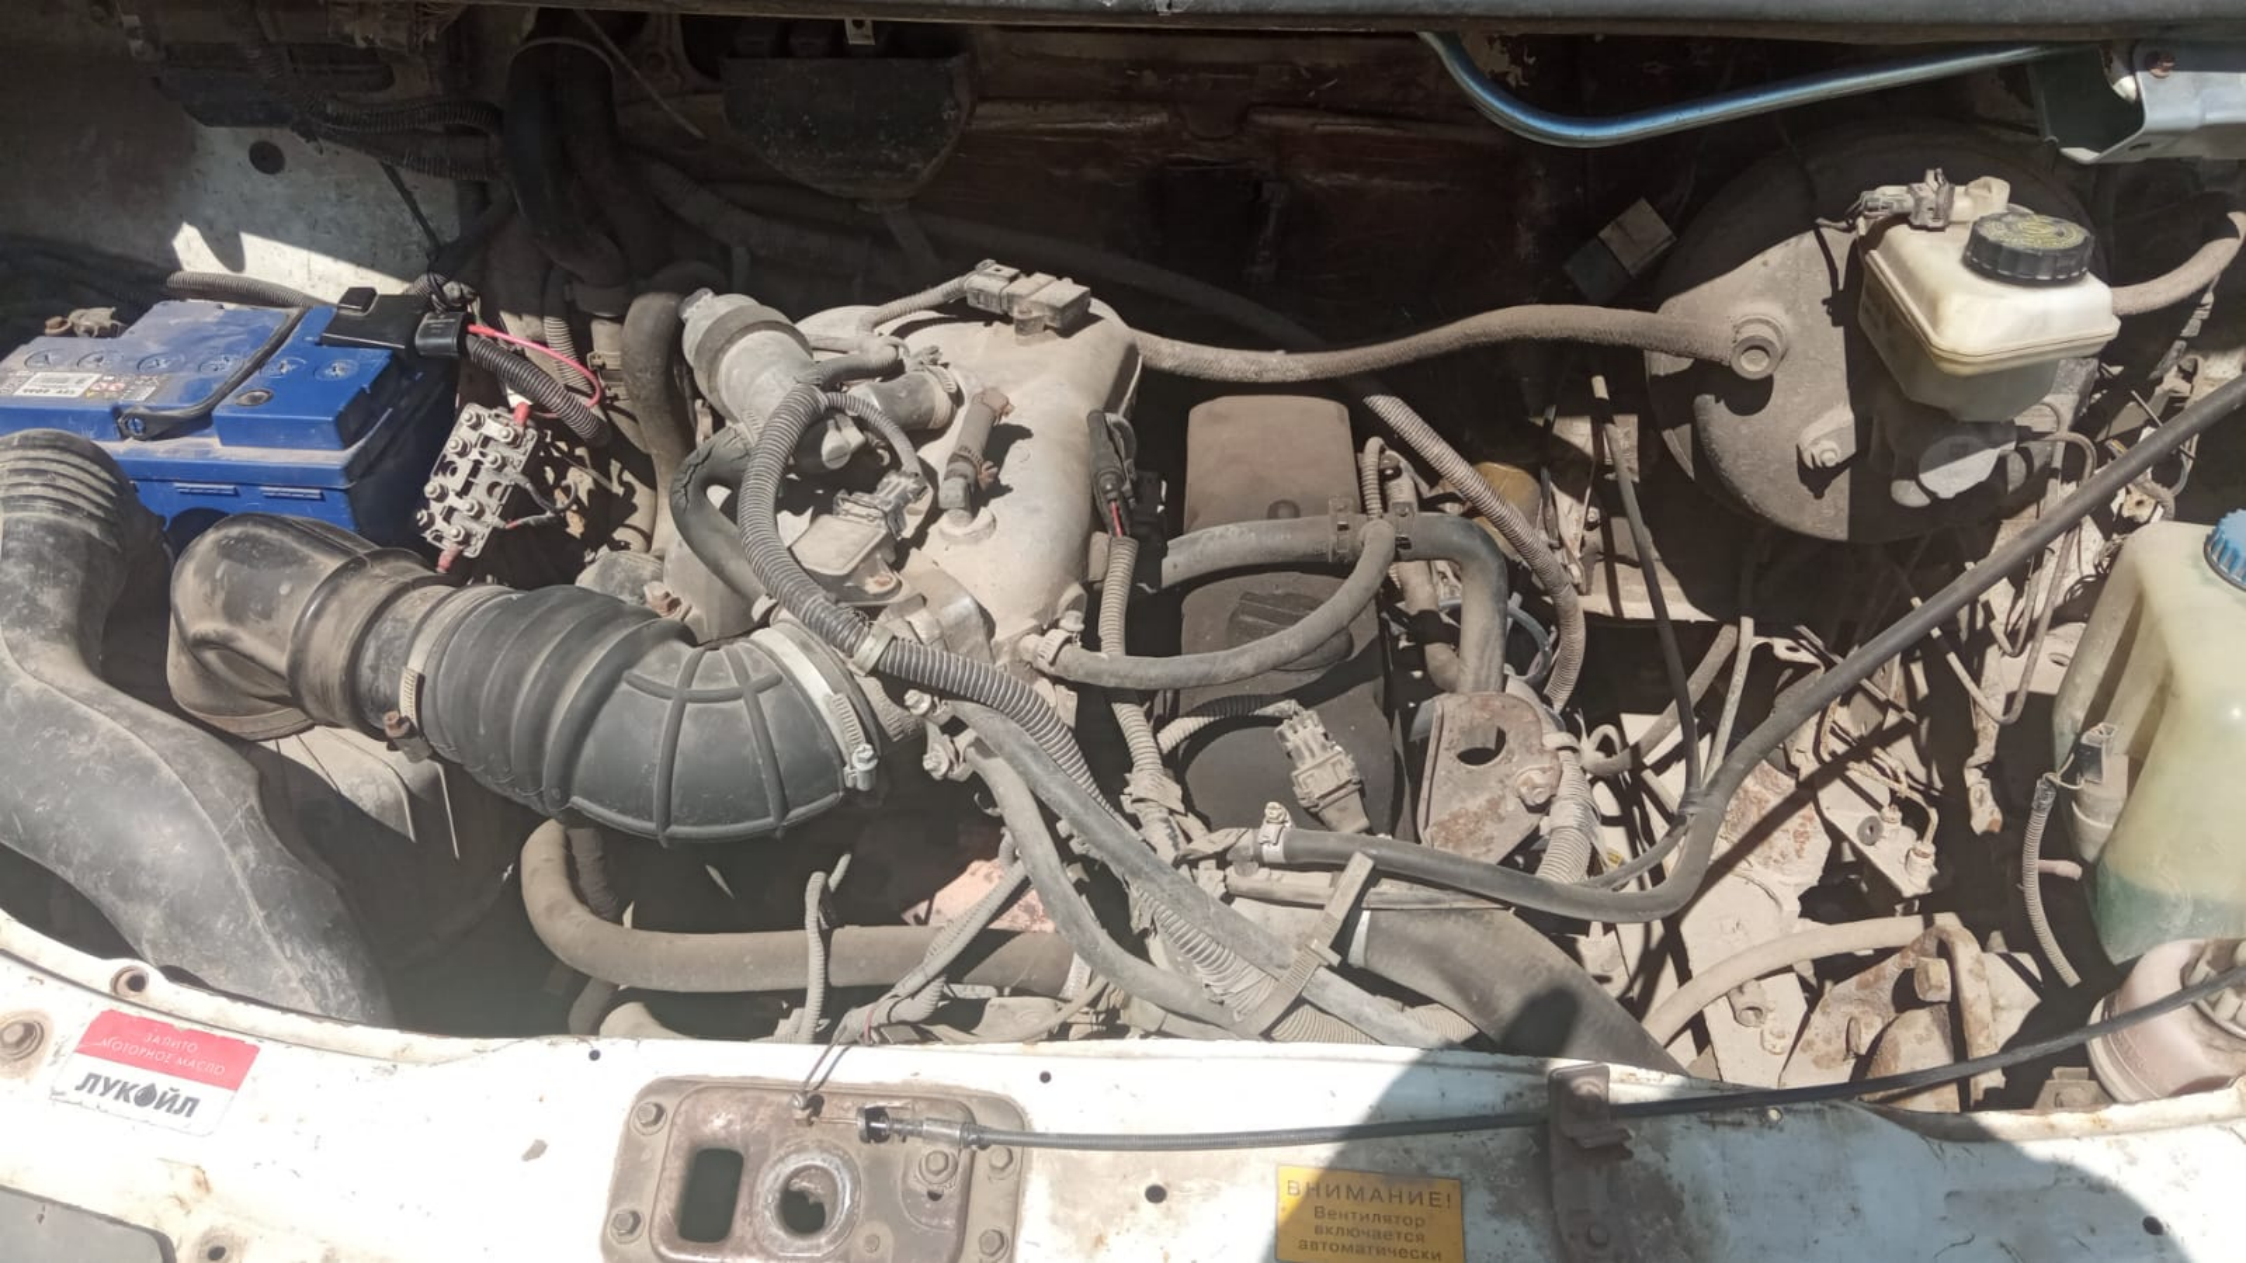

0768EX 11  
RUS

40

  
**Бюрократ**  
Канцелярские товары

[www.burokrat-bor.ru](http://www.burokrat-bor.ru)

ИЗБИТЬ  
МОТОРНОЕ МАСЛО  
**ЛУКОЙЛ**

**ВНИМАНИЕ!**  
Вентилятор  
включается  
автоматически

X96330232 B0718084

O768EX 11

craft-shop.ru

330230B0131038

CLEAN FILTER  
USE ONLY 100%  
PURE