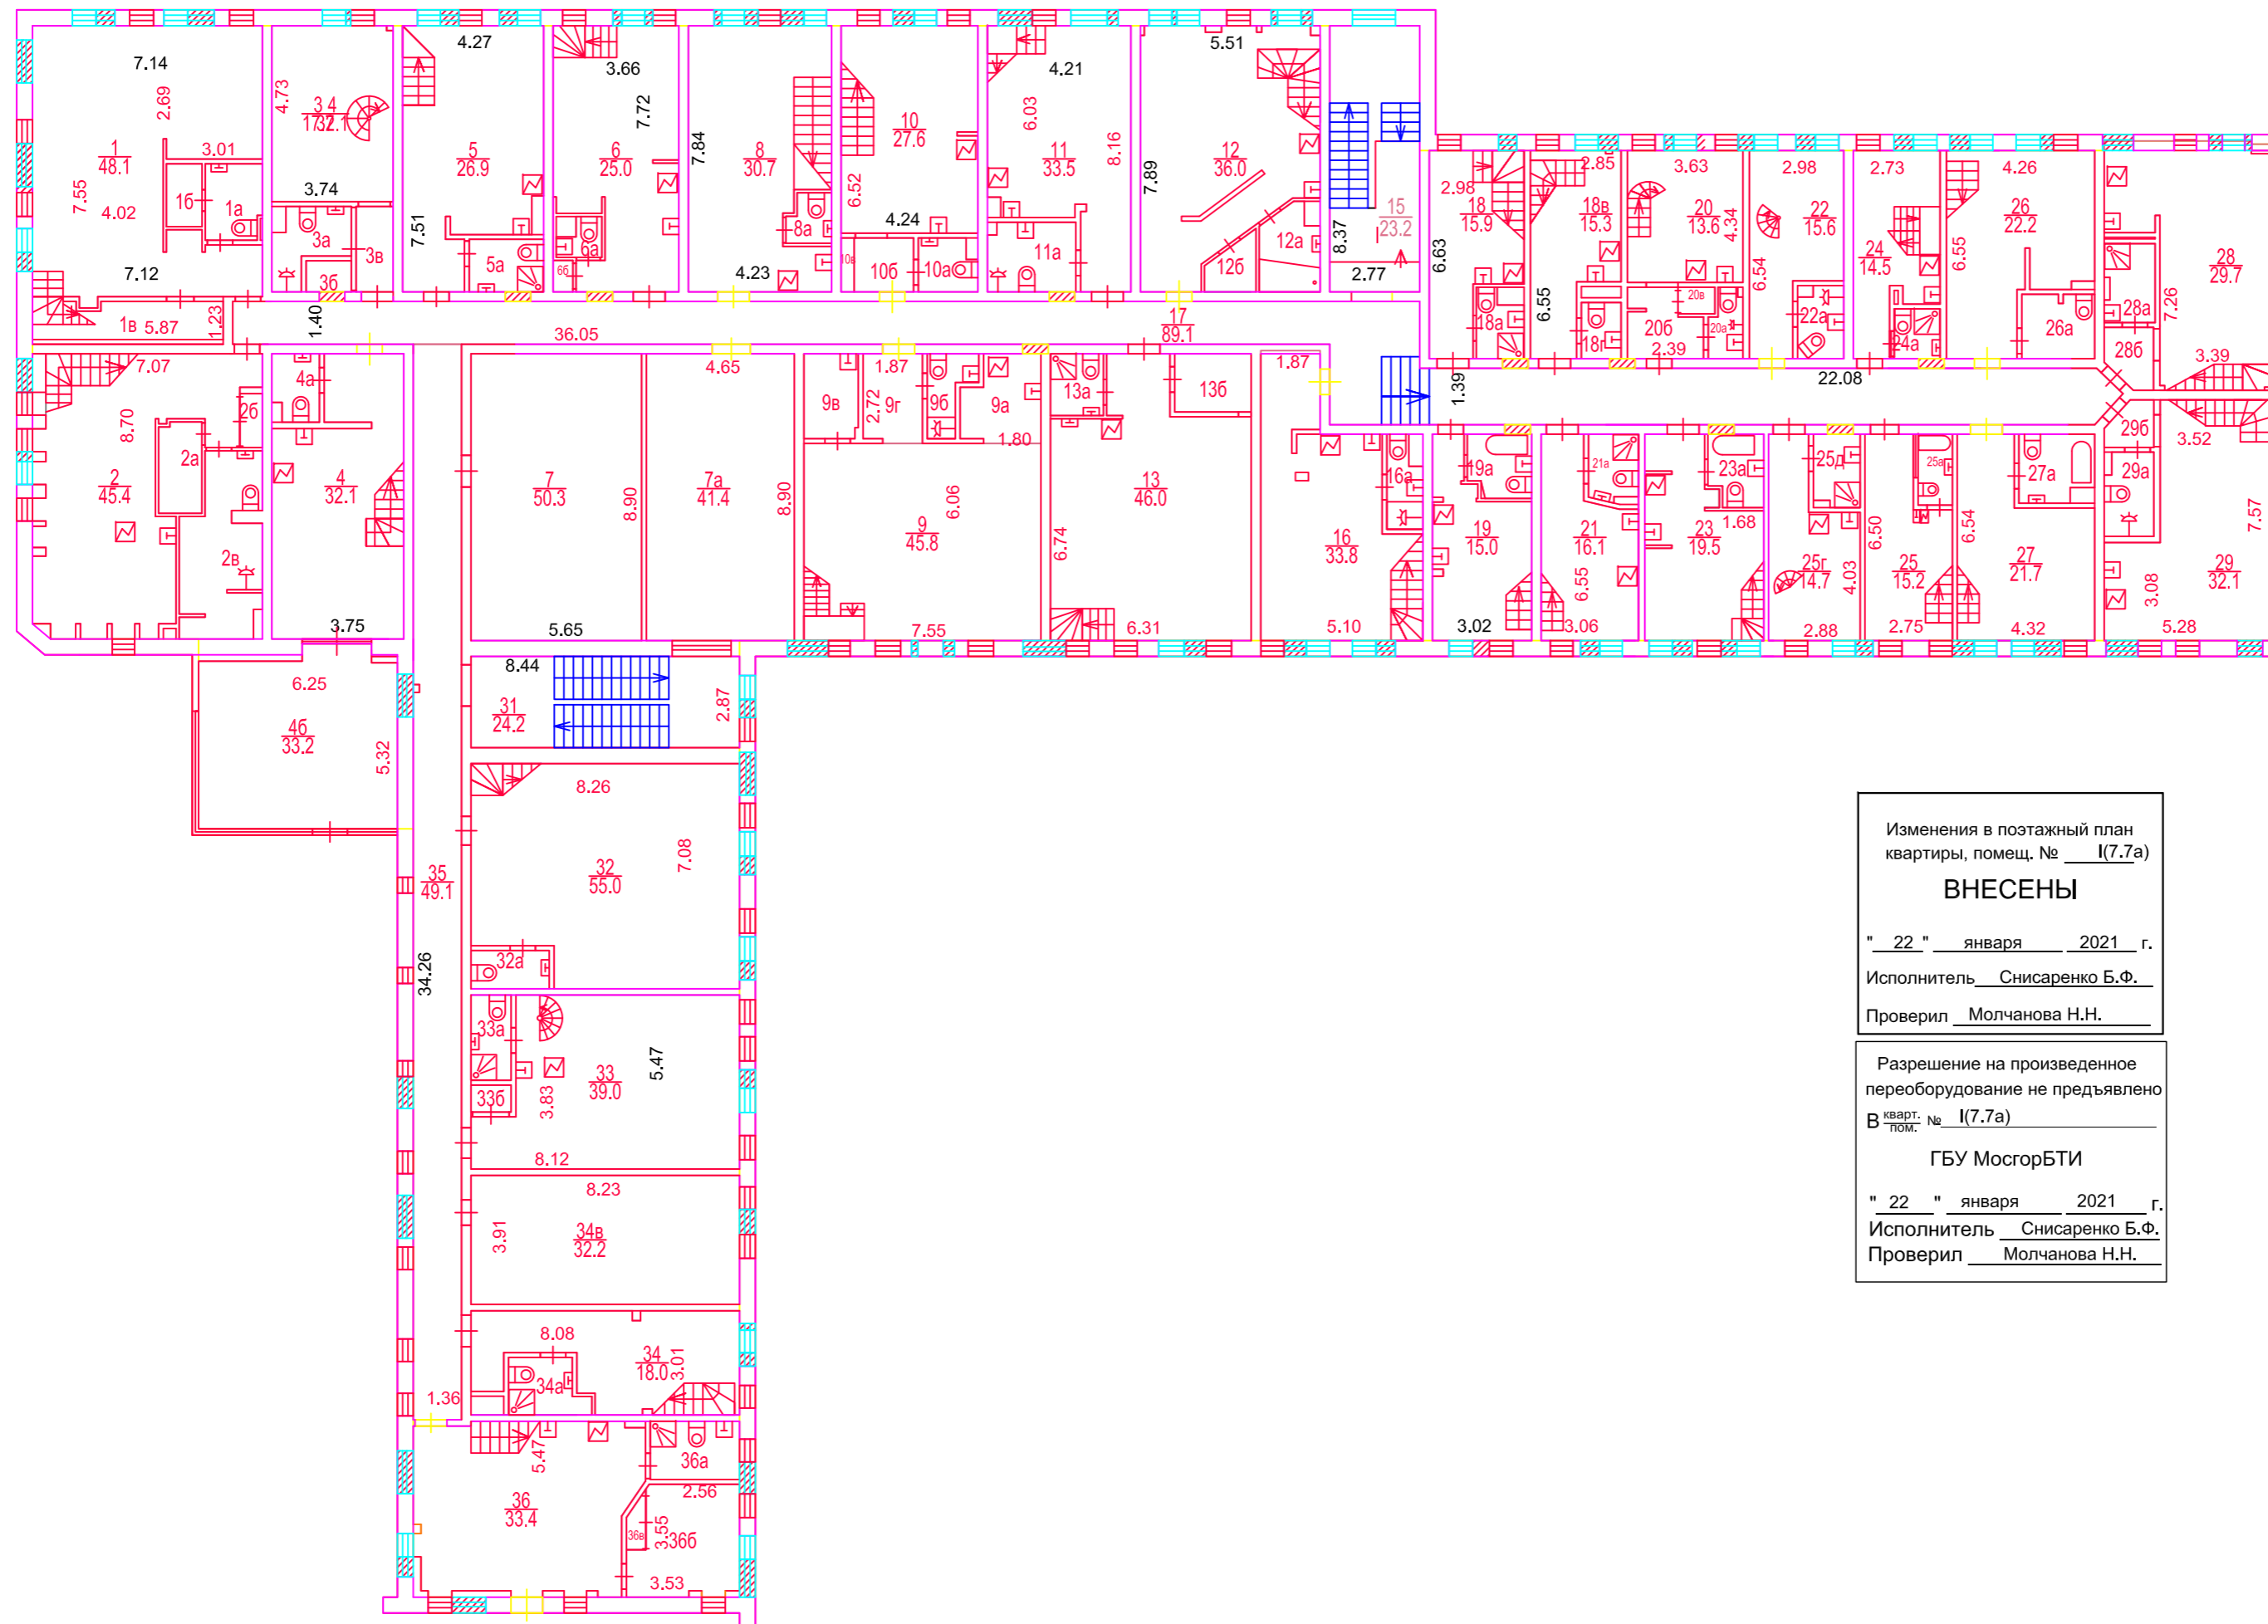

# ПОЭТАЖНЫЙ ПЛАН

по адресу: Духовской пер.  
индексация ул. (проект, бульв., и т.д.)

домовл.(вл.) \_\_\_\_\_ дом 17  
ручное подчеркнуть

корпус \_\_\_\_\_ строение (сооружение) 11  
ручное подчеркнуть

квартал № \_\_\_\_\_ Южного АО г.Москвы

## МАНСАРДА

Изменения в поэтажный план  
квартиры, помещ. № I(7.7а)

**ВНЕСЕНЫ**

" 22 " января 2021 г.  
Исполнитель Снисаренко Б.Ф.  
Проверил Молчанова Н.Н.

Разрешение на произведенное  
переоборудование не предъявлено