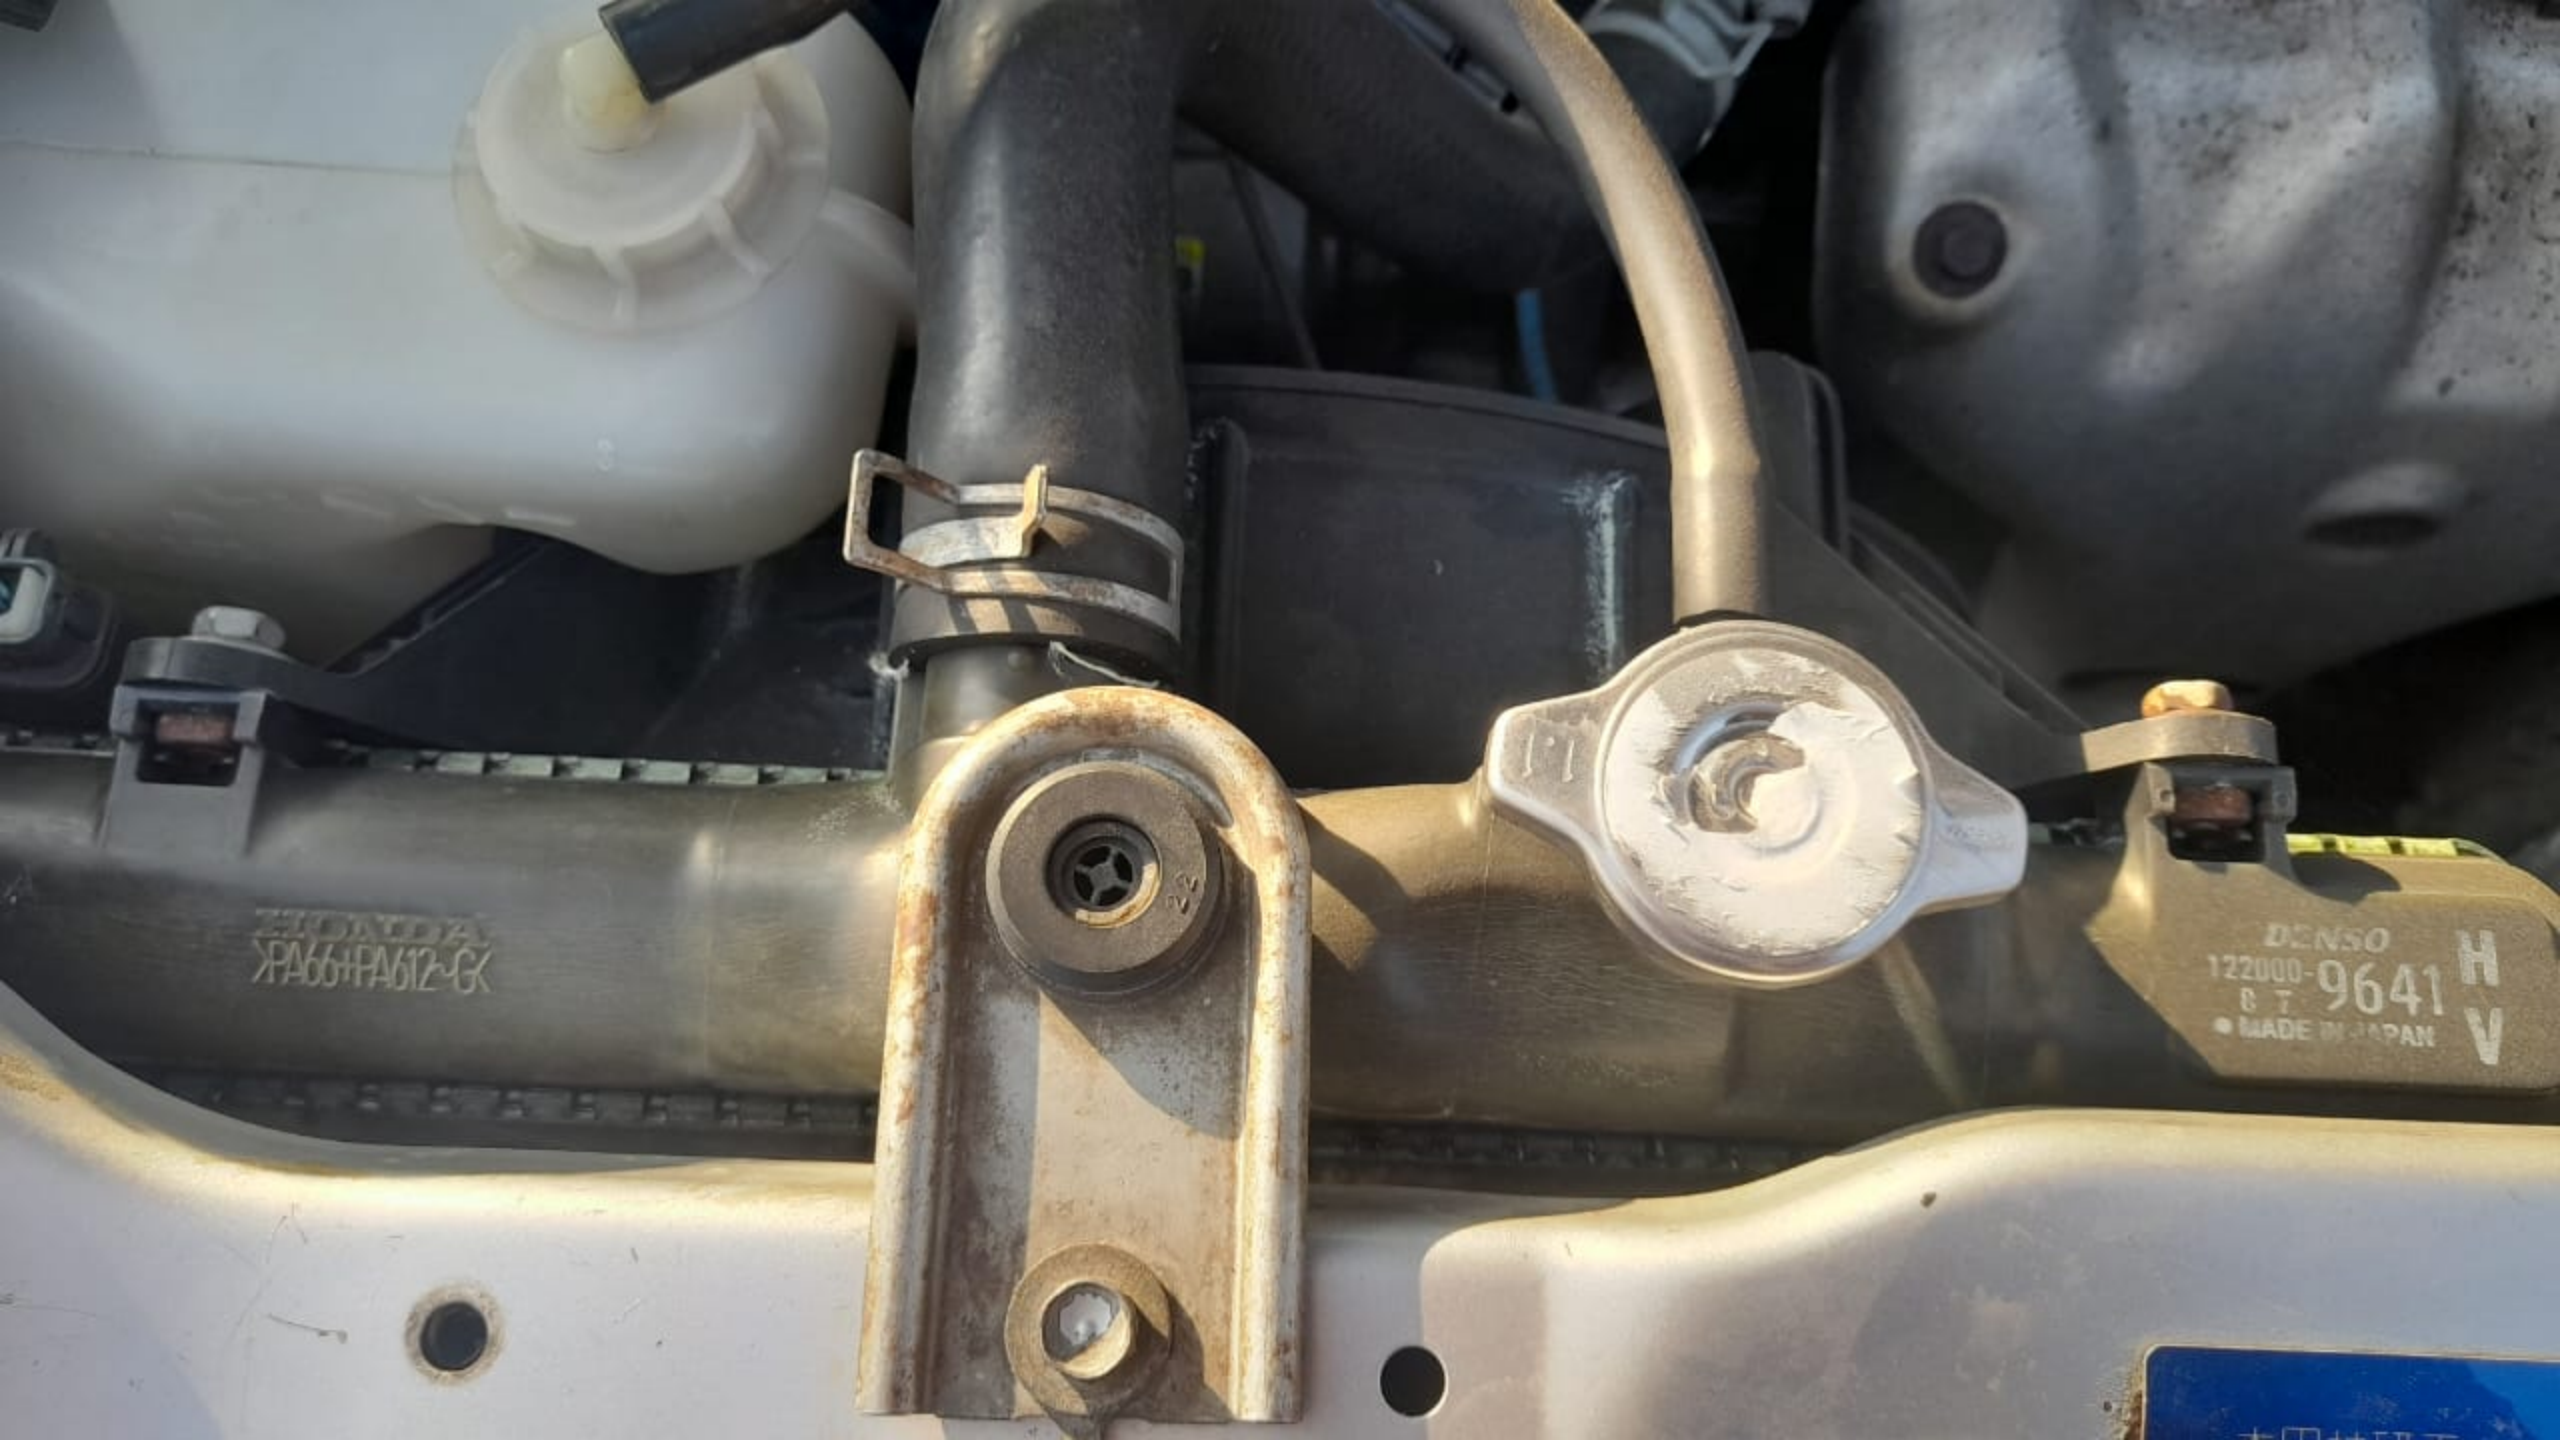

SRS AIRBAG

OFF
ON
LEARN
MIST OFF
INT

本田技研工業株式会社

型式 GF-GH2

車台番号 GH2-1000535

TYPE J4

ZVA
CAR MATTE

HONDA
XPA66HPA612-GK

DENSO
122000-9641 H
S T V
MADE IN JAPAN

トヨタ自動車

此車為一車一匙，鑰匙請妥善保管，遺失後請向經銷商申請掛失。
鑰匙：一匙一車，鑰匙由經銷商保管，請向經銷商申請掛失。
鑰匙：一匙一車，鑰匙由經銷商保管，請向經銷商申請掛失。
鑰匙：一匙一車，鑰匙由經銷商保管，請向經銷商申請掛失。
鑰匙：一匙一車，鑰匙由經銷商保管，請向經銷商申請掛失。

SEC SUPPLEMENTAL RESTRAINT SYSTEM
此車配備有輔助安全氣袋，請務必繫好安全帶。
輔助安全氣袋位於前排乘客座位前方，請務必繫好安全帶。
輔助安全氣袋位於前排乘客座位前方，請務必繫好安全帶。
輔助安全氣袋位於前排乘客座位前方，請務必繫好安全帶。
輔助安全氣袋位於前排乘客座位前方，請務必繫好安全帶。

此車之保險絲盒位於引擎室左側，保險絲盒蓋上印有各保險絲之規格及位置，請參閱此說明書之保險絲盒部分，以瞭解各保險絲之規格及位置。

此車之保險絲盒位於引擎室左側，保險絲盒蓋上印有各保險絲之規格及位置，請參閱此說明書之保險絲盒部分，以瞭解各保險絲之規格及位置。

保險絲規格	規格	規格
15A	15A	15A
20A	20A	20A
30A	30A	30A

COLOR
NH-583M

ZM
CAR MATE

HONDA