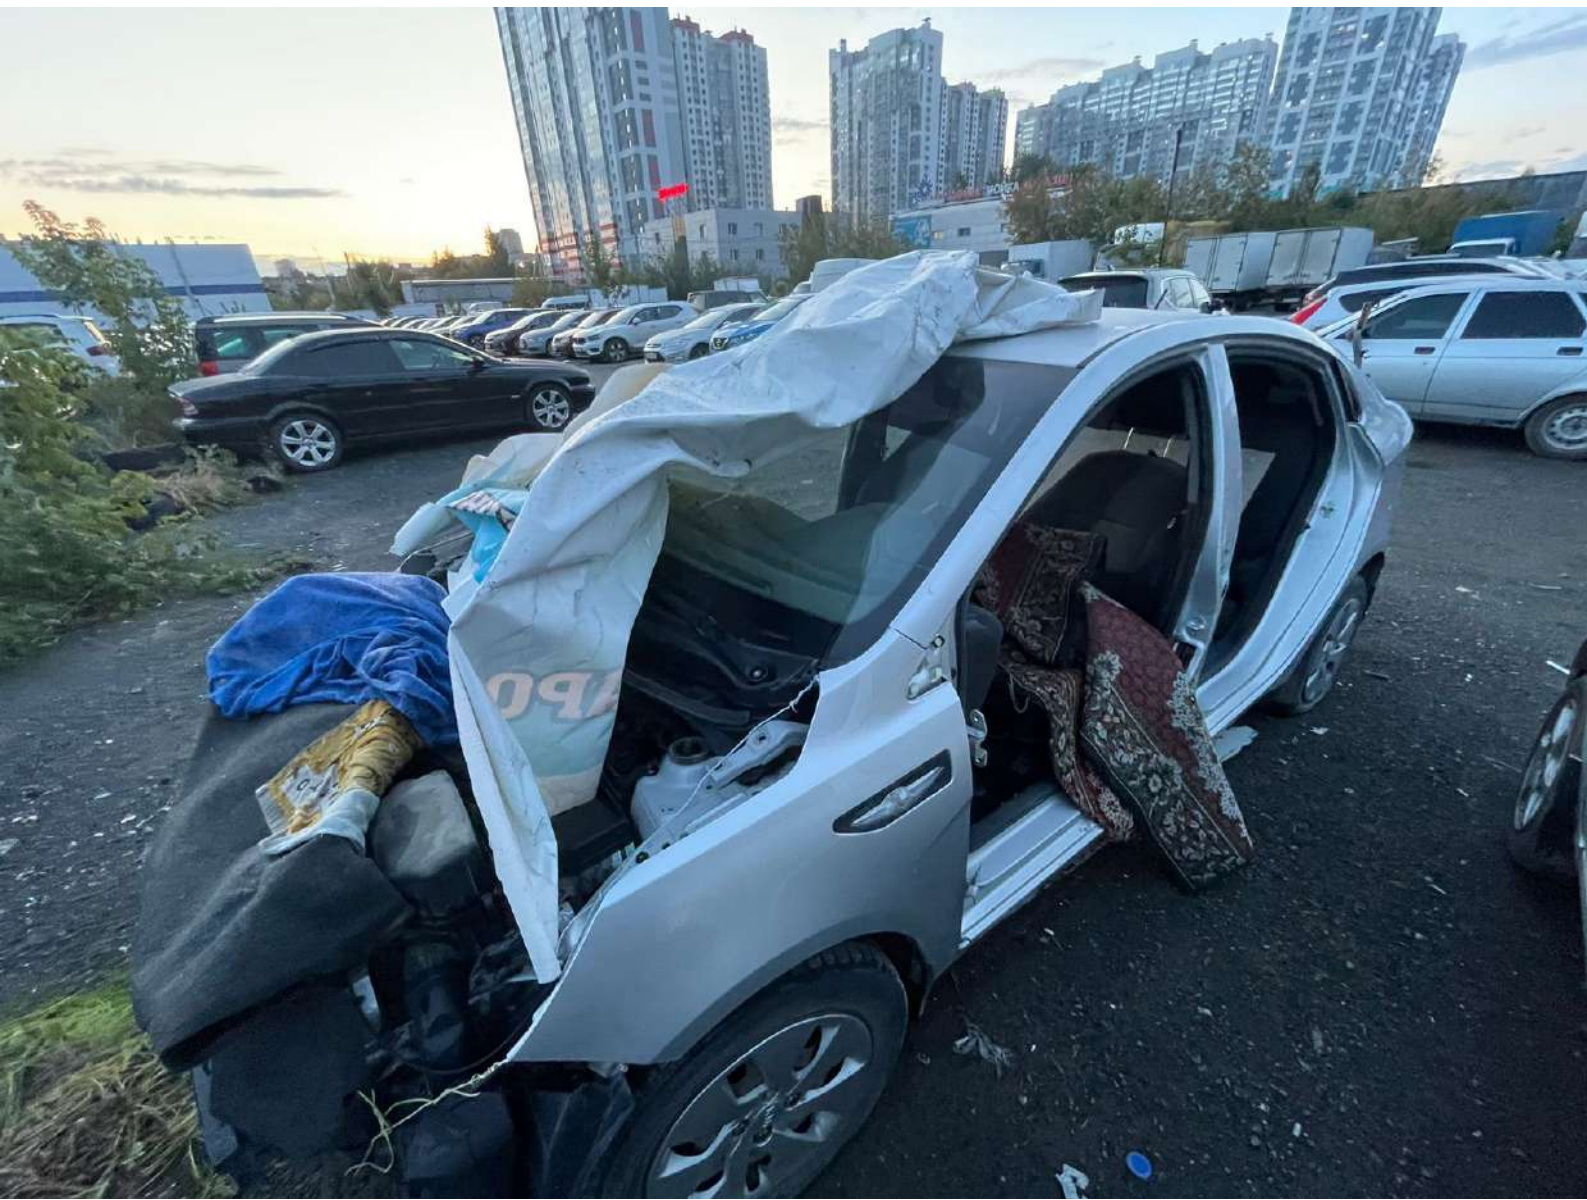

KIA Z94CB41BBDR110471

K2010011000R19411

HYUNDAI MOTOR
MANUFACTURING RUS LLC
Z94C84 1B8DR1 10471
1565 kg
2165 kg

MODEL
OBR
T/E
P/C
TRANS

FRM WA

E-RU/MT02.B.00101.P1