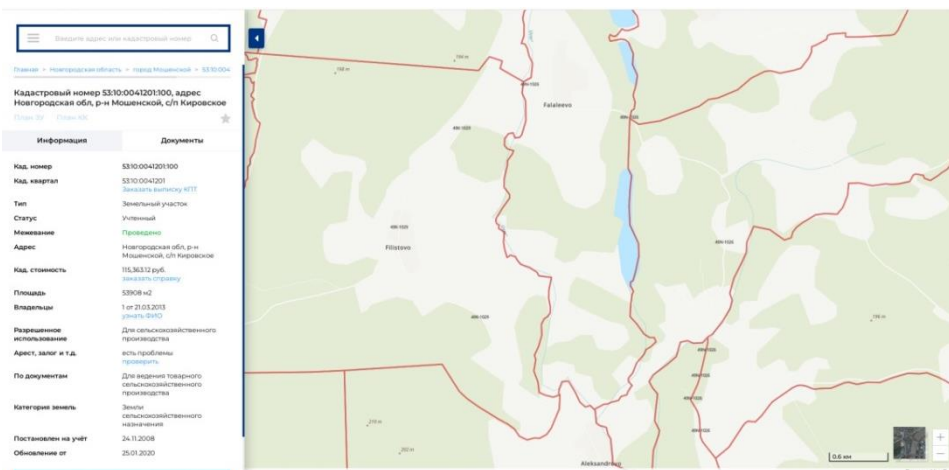

Земельные участки общей площадью 154 Га для ведения товарного с/х производства в Новгородской области

Аукцион

Начальная цена: **73 234 890.04 руб.**

Прием заявок: **28.08.2023 00:00 – 04.10.2023 14:00.**

Описание объекта

Адрес: Новгородская область, Мошенской район, Кировское сельское поселение

Участки расположены в Новгородской области. Расстояние до Великого Новгорода составляет ~ 200 км. Участки входят в состав Кировского сельского поселения. Кировское сельское поселение — муниципальное образование в составе Мошенского района Новгородской области. Население – 1276 человек. Все ближайшее окружение представляет собой либо зеленые насаждения, либо сельхоз земли.

В составе Мошенского района Новгородской области 205 населенных пунктов, численность 5000 человек, 5 сельских поселений. Основной вид транспорта — автомобильный.

Ближайшая железнодорожная станция в г. Боровичи, в 50 км от села Мошенское.

Кадастровые номера: 53:10:0041201:85 - 53:10:0041201:120 (по порядку)

Площадь участков: 1 540 336 кв. м

Категория земель: земли с/х назначения

Вид разрешенного использования (ВРИ): для ведения товарного сельскохозяйственного производства

Вид права: собственность

Вариант наиболее эффективного использования соответствует текущему ВРИ.

Торги

Ссылка на торги: <https://catalog.lot-online.ru/index.php?dispatch=products.view&product_id=744956>