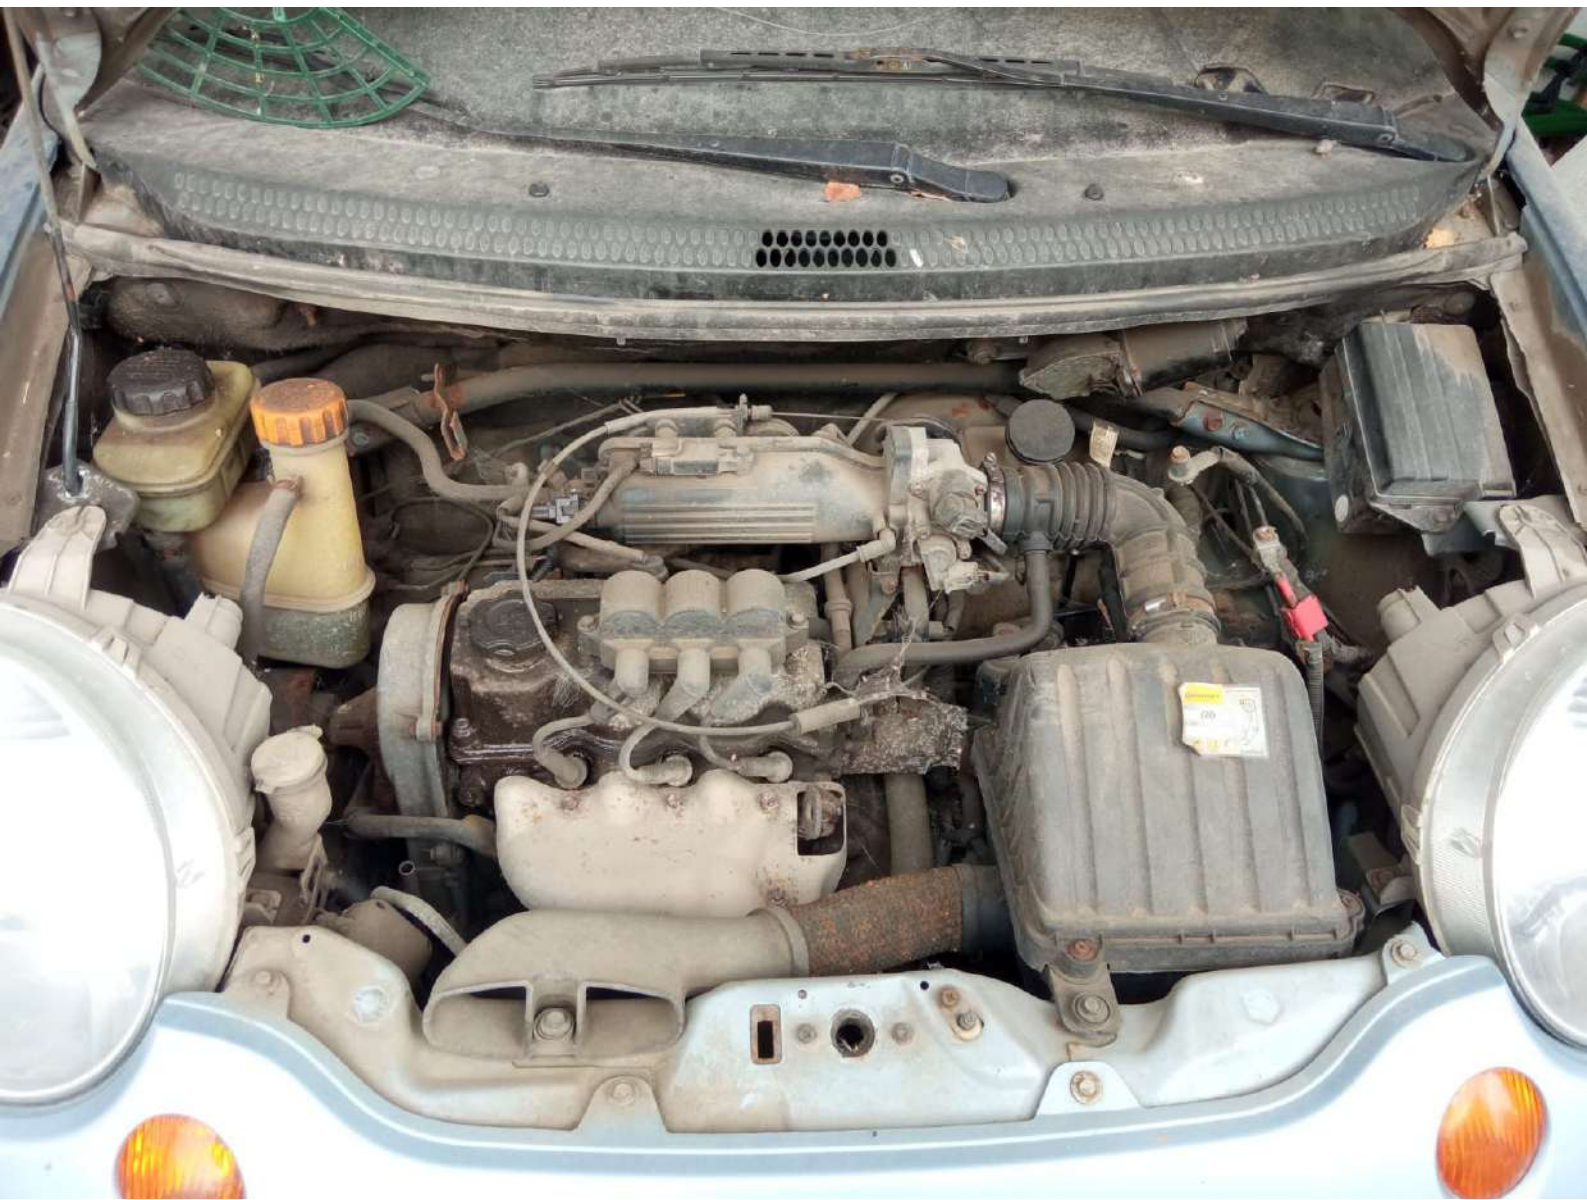

E789KM 35 RUS

UZ-DAEWOO

18172)79-79-79

Matiz

E 789 KM 35.
RUS 

MAX

MIN

XWB4A11EDDA530859