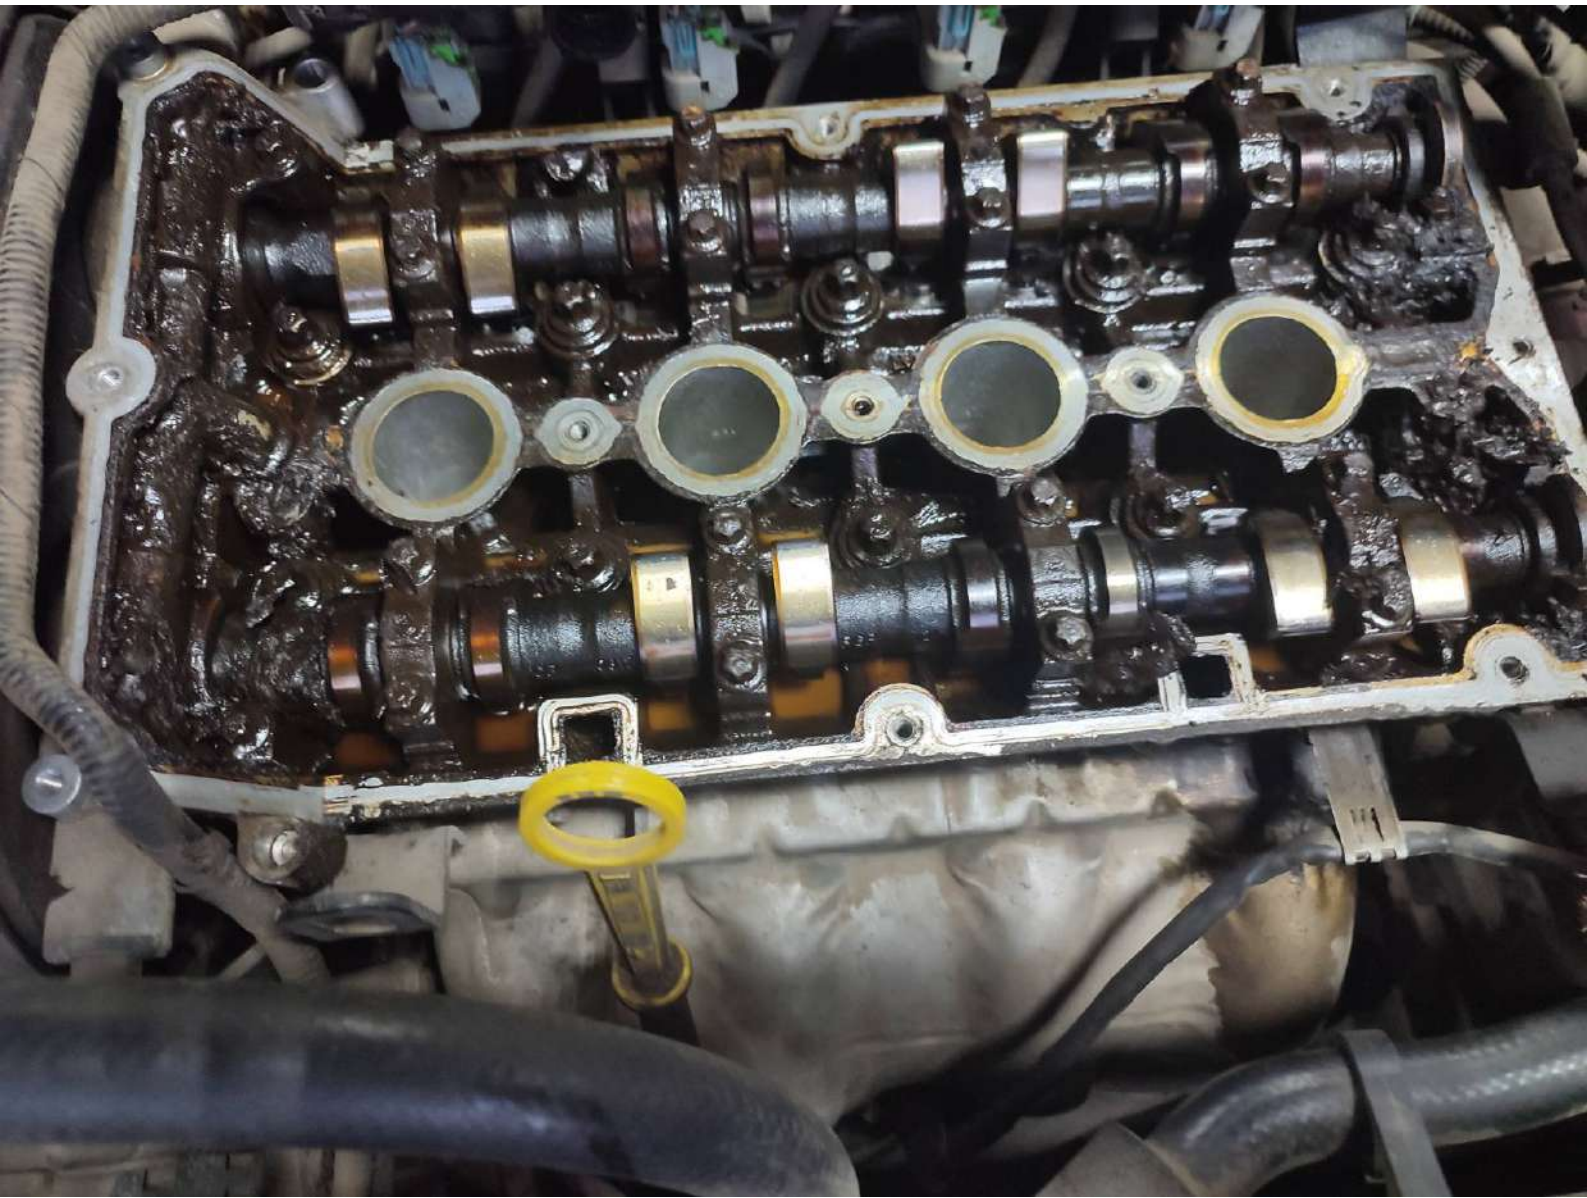

M750 CH 29.  
RUS

ЛТИДОР-АВТО  
299-99-99

AVEO

CHEVROLET

CHEVROLET

M 750 CH 29  
RUS