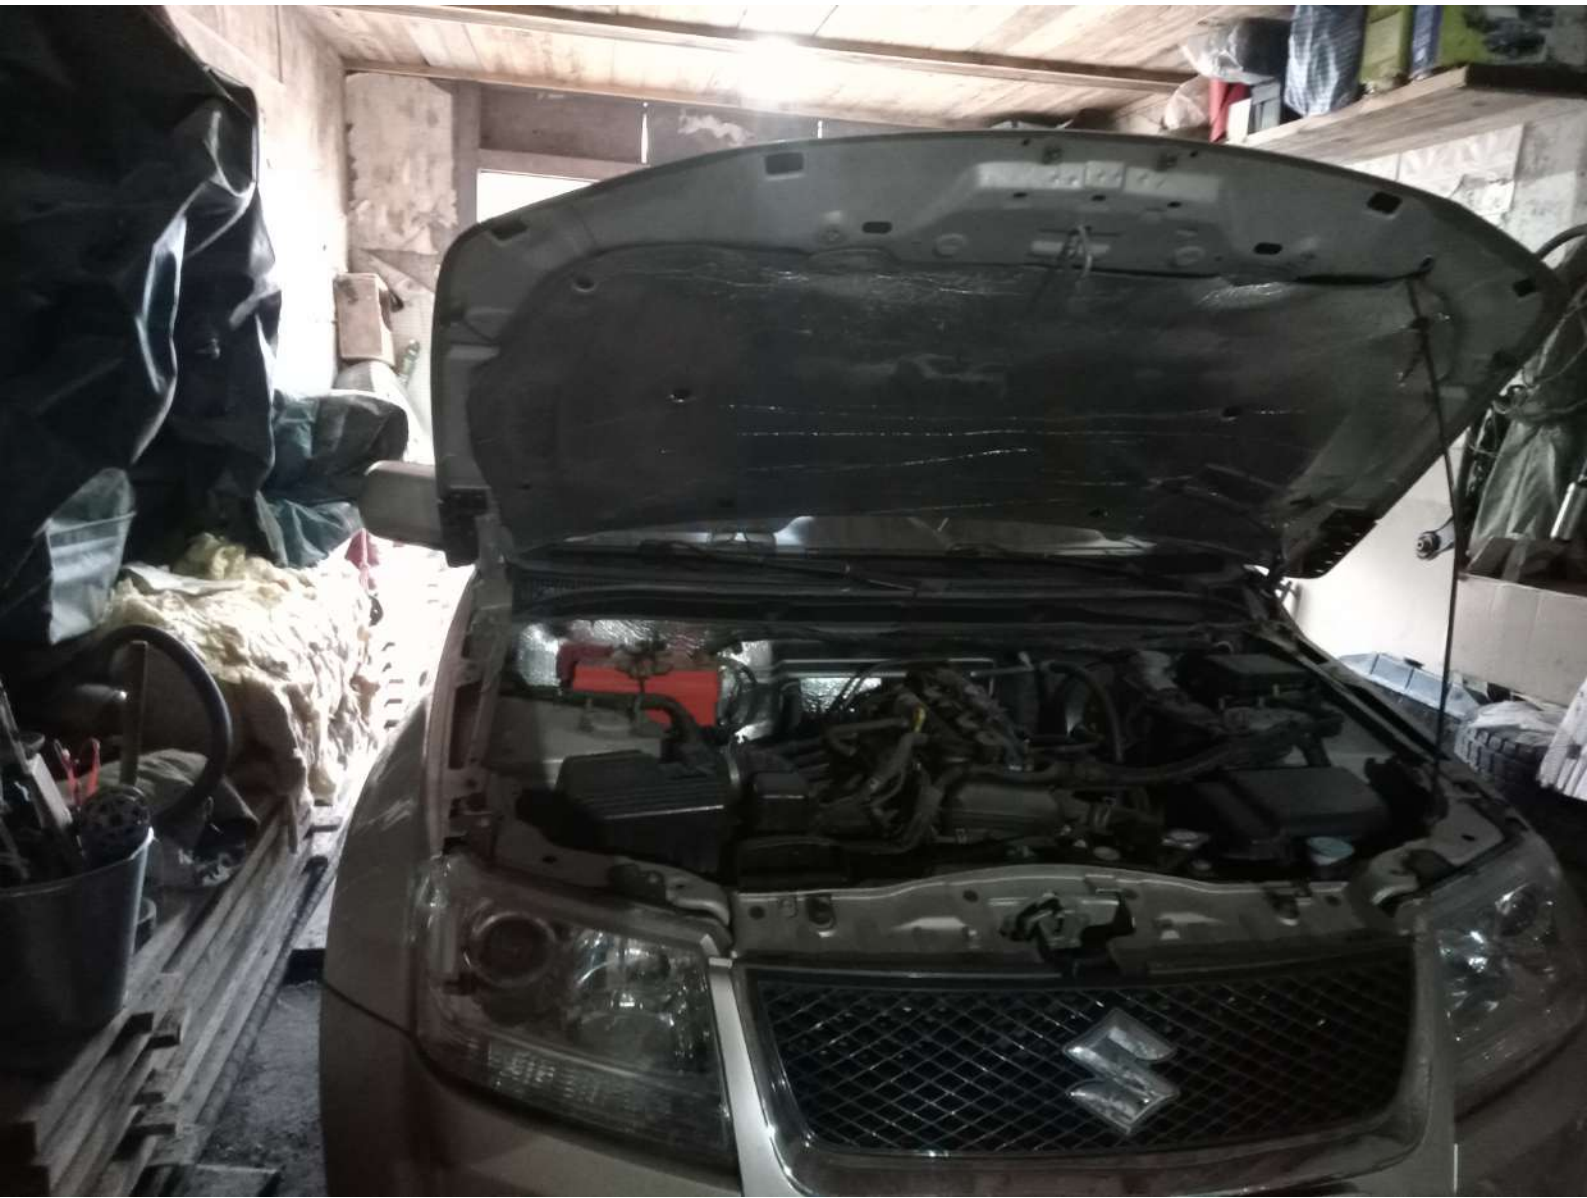

Автомобиль
СТО/АВТОЗАПЧАСТИ
59-95-95

SUZUKI

SUZUKI

GRAND
VITARA

•У213МУ 03.
RUS

Y213MY 03 RUS

JSAJTD54V00205318

АвтоЛидер
СТО/АВТОЗАПЧАСТИ
59-95-95

SUZUKI

SUZUKI