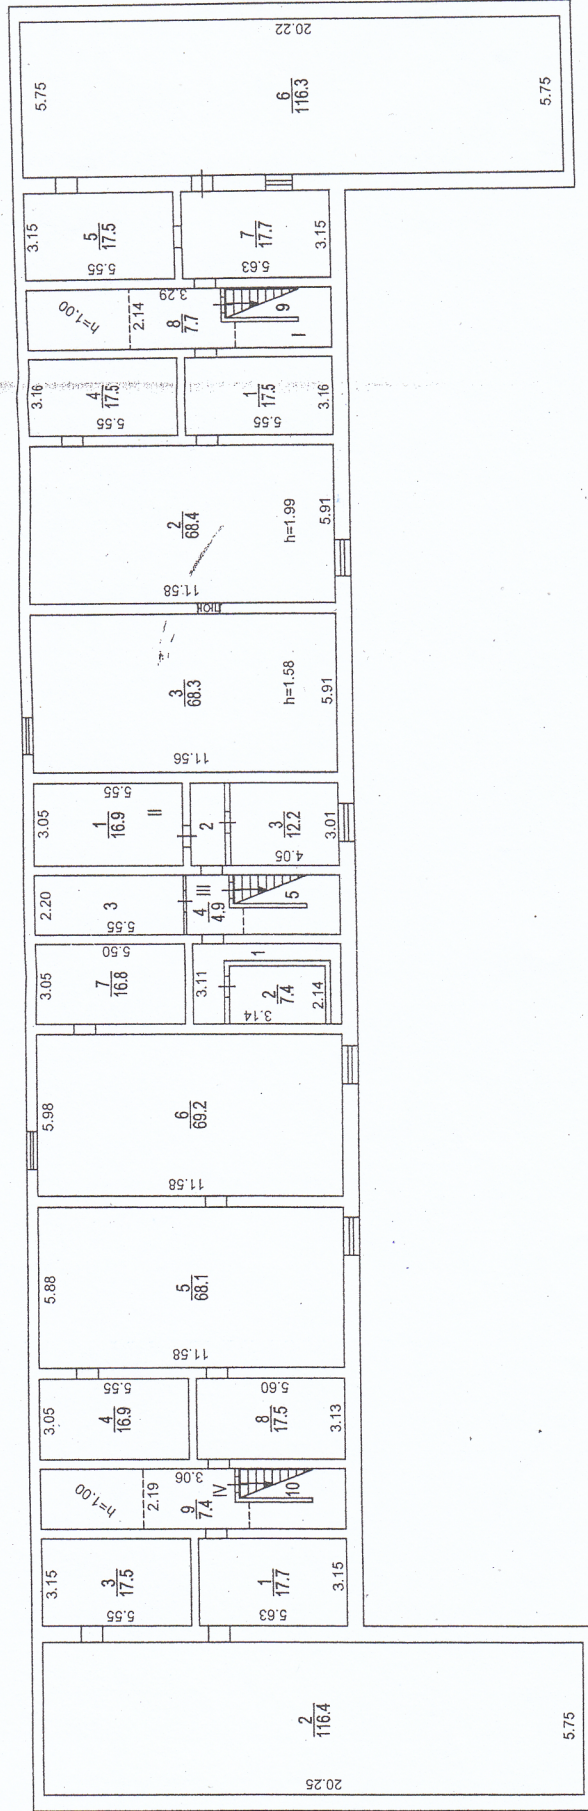

**КОПИЯ ПОЭТАЖНОГО ПЛАНА**

по адресу: Беломорская ул.  
наименование ул. (просп., бульв., вт.д.)  
 Домовл. (вл.): дом 6А  
нужное подчеркнуть  
 корпус строение (сооружение)  
нужное подчеркнуть  
 квартал № 2944 Северный АО Г. МОСКВЫ

**техподполье  
 Беломорская ул д6А**

Разрешение на произведе-  
 нное переоборудование  
 № 1 № 11  
 том.

Территориальному бюро  
 технической инвентариза-  
 ции не представлено  
 " 03 " Апреля 2008г.  
 Исполнитель Шуликин Д.М.  
 Проверил Романова А.С.