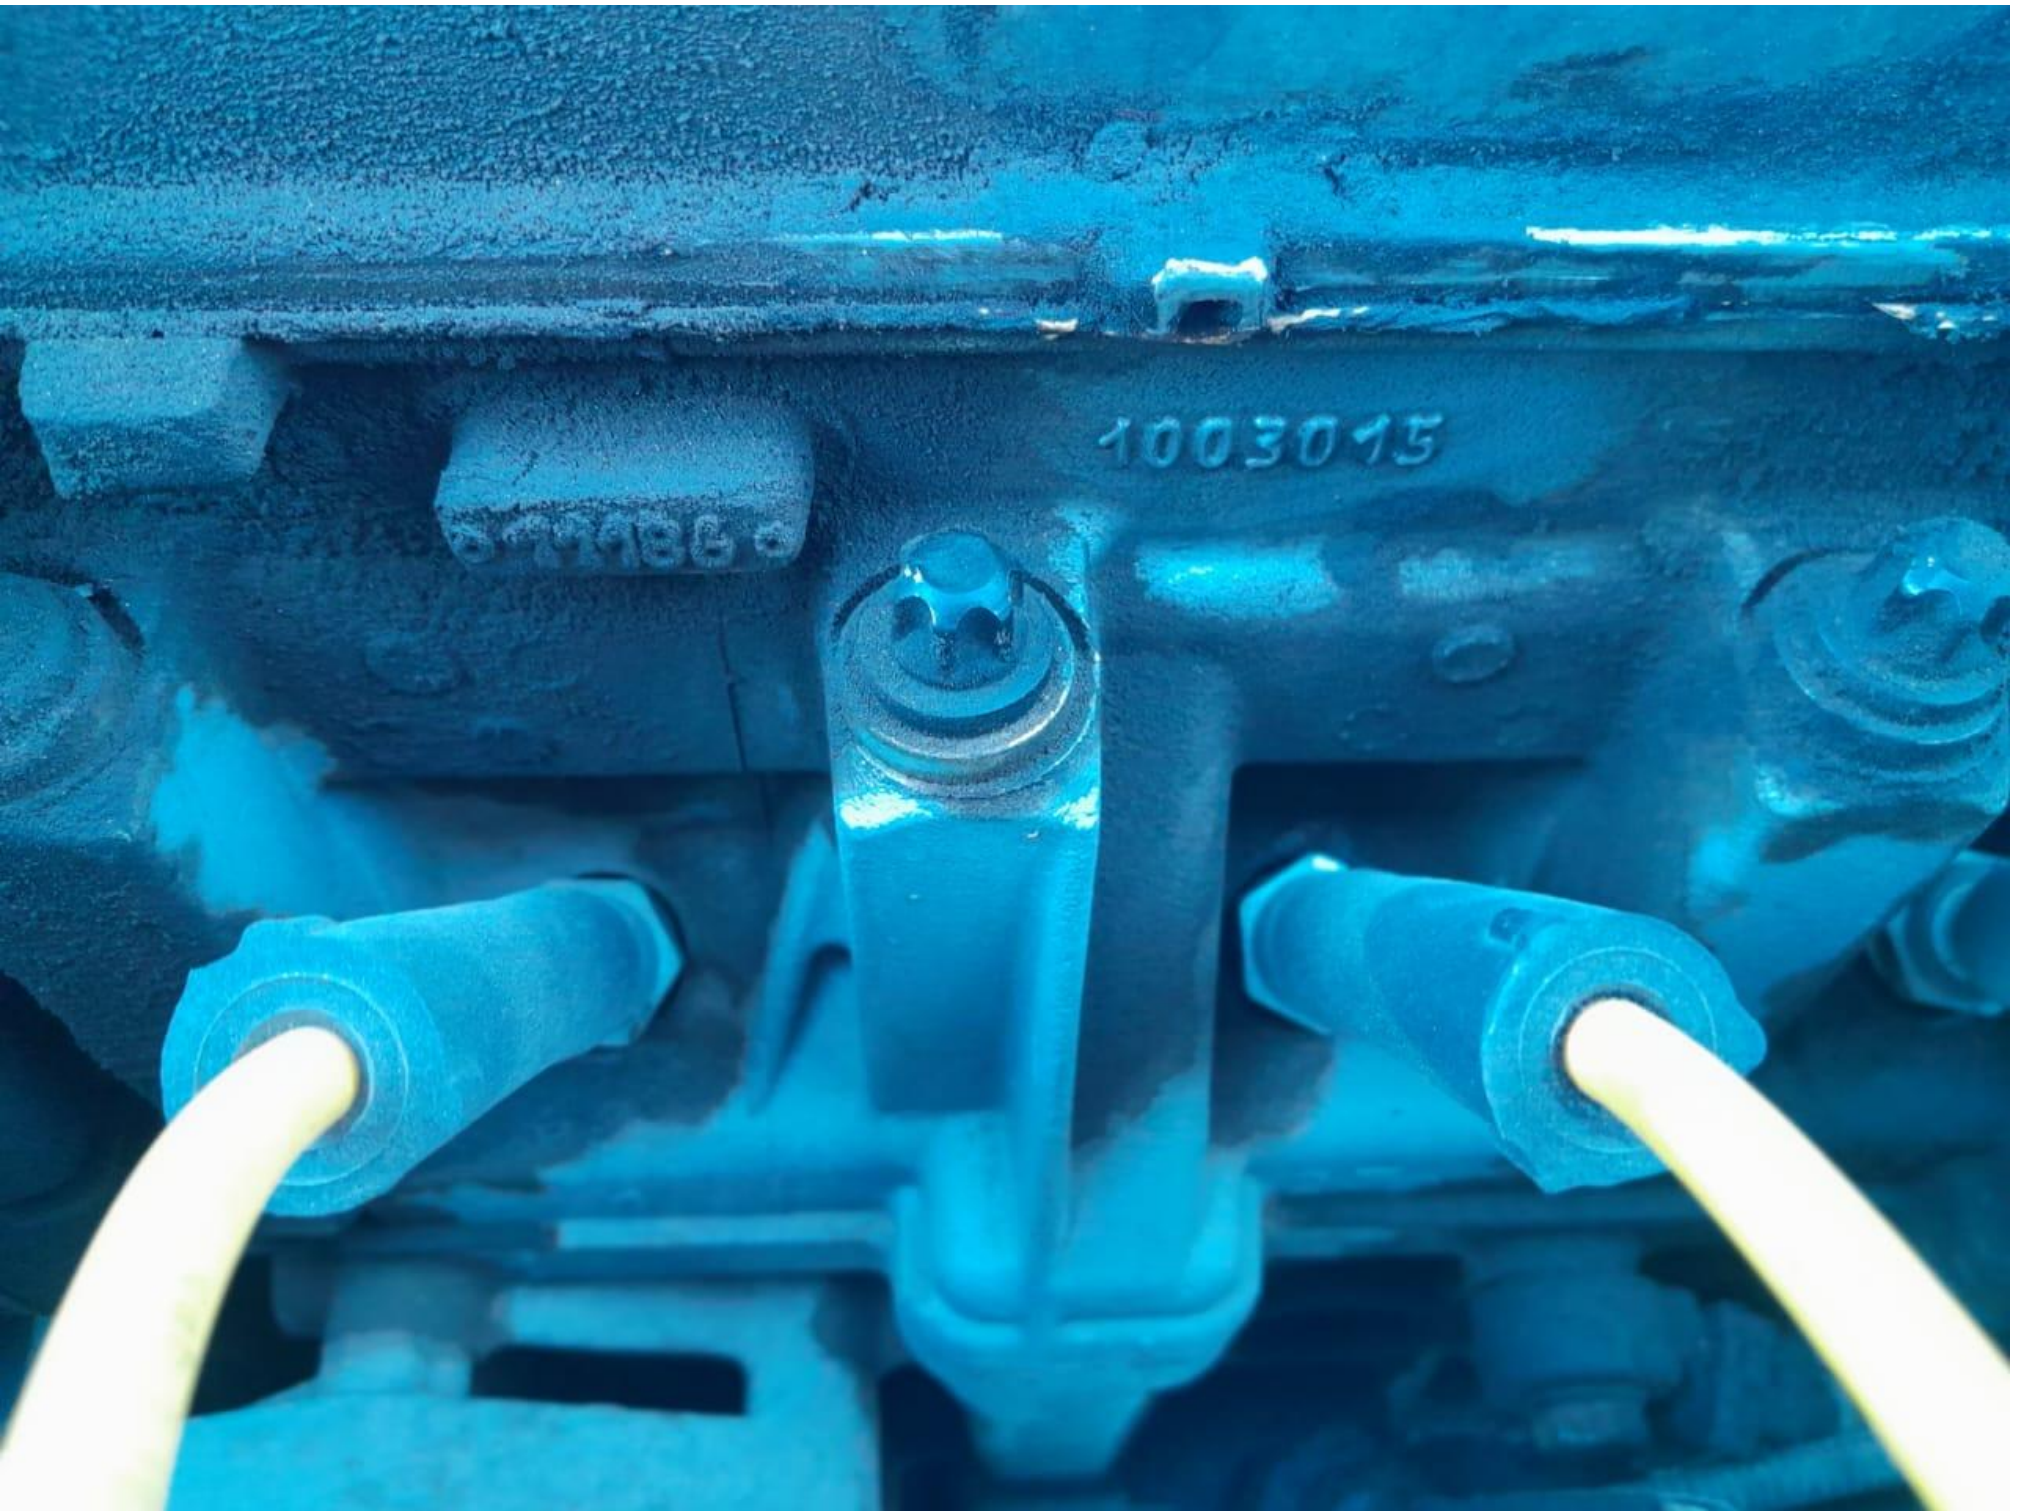

① 2300
145880 km
89°
Fuel gauge with markings at 0, 0.5, and 1.

XTA21901060386038

2815

11186

1003015

1003015

544938

11184-1109010

смена фильтрующего
элемента через
каждые 30000км

replace cleaner
element every
30000 km