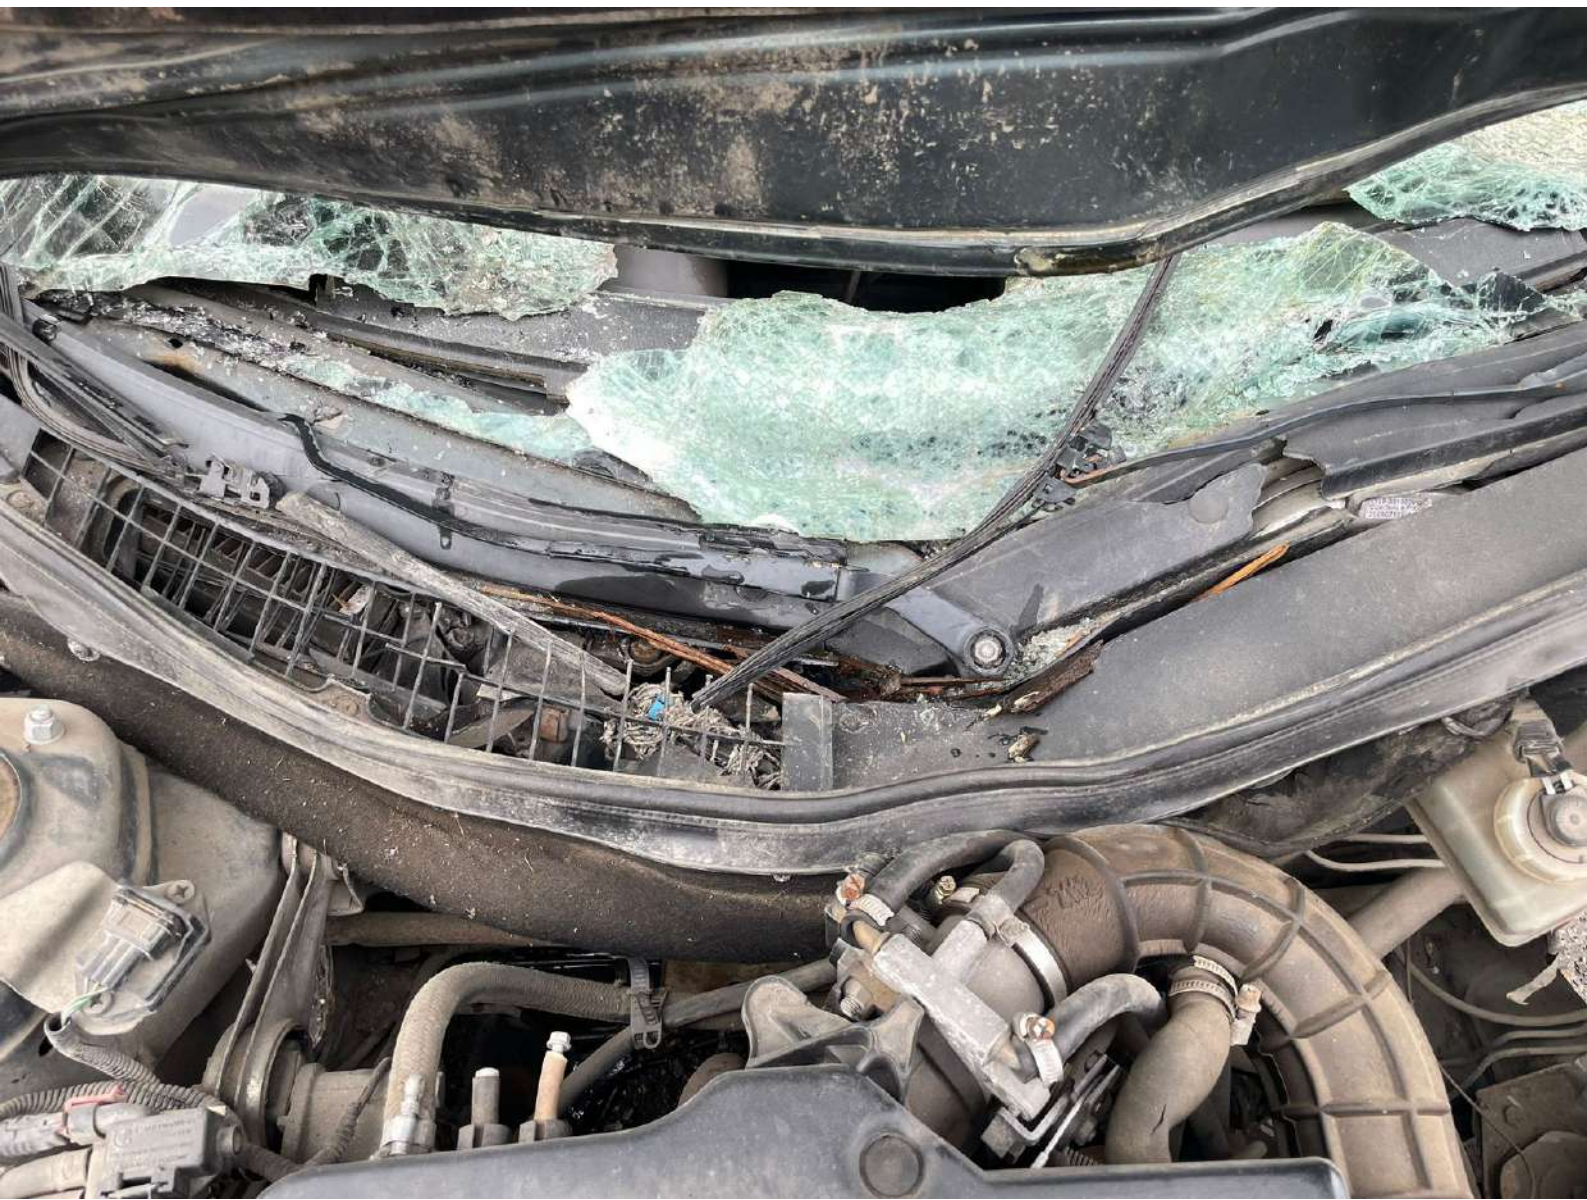

АВТОВАЗ
№ РОСС RU.MT02.E05475
ХТА217230-80022796
ДВИГАТЕЛЬ 21126
1578 КГ 1-800 КГ
2378 КГ 2-800 КГ

16 VALVE

WARNING

100%

A4830A 122 RUS