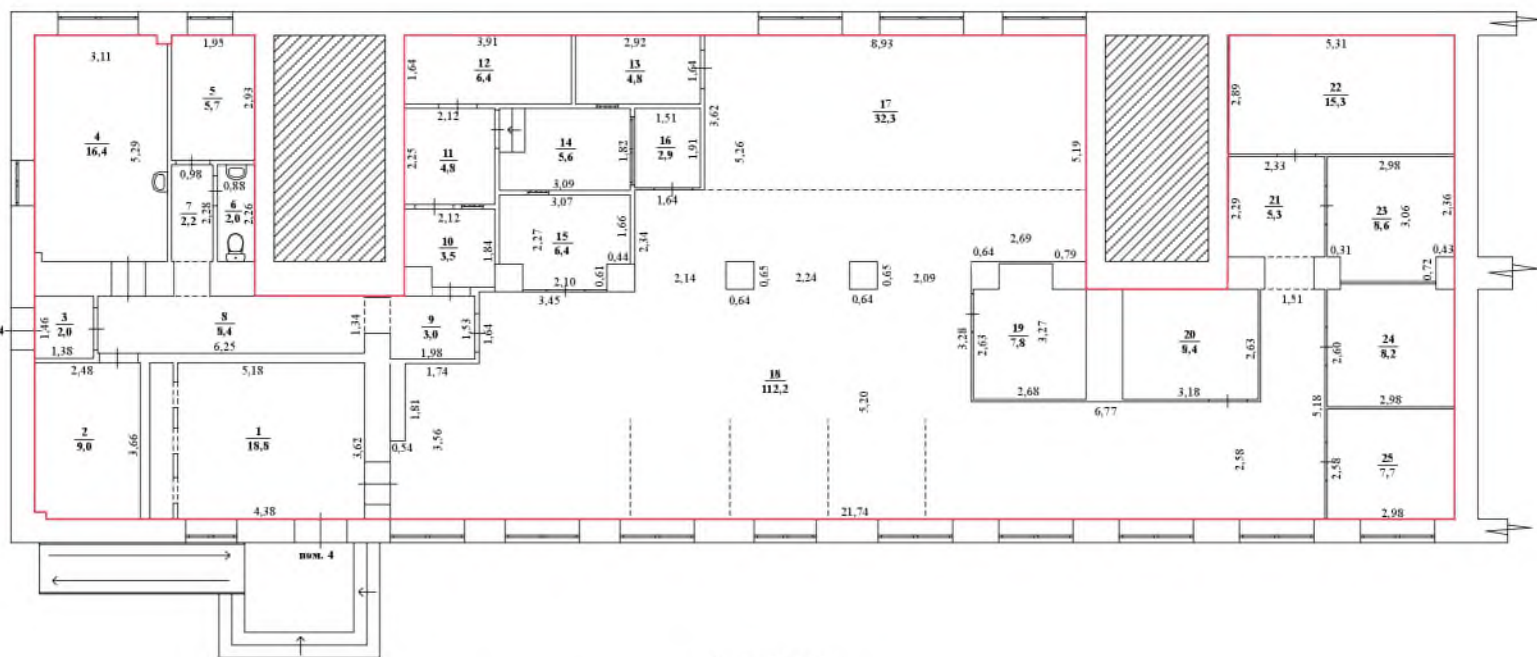

1 этаж

Масштаб 1:100

Условные обозначения:

2.63 - линейный размер

- стены, перегородки

- граница помещения

- стена с окном

- стена с дверью