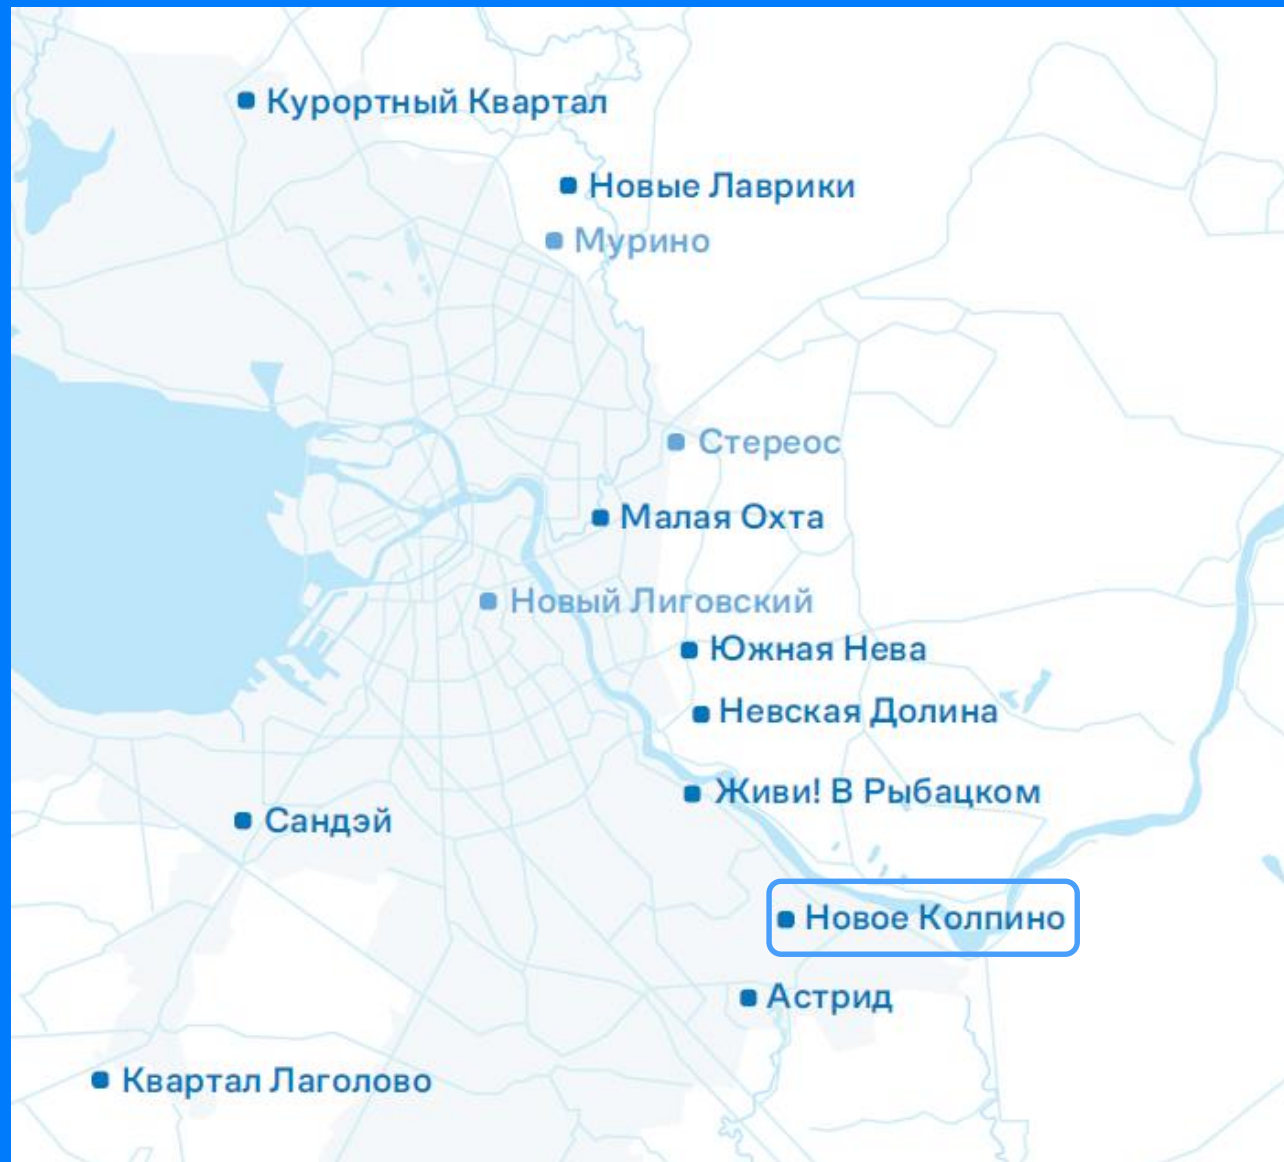

Коммерческая недвижимость

ЖК Новое Колпино

самолет

Транспортная доступность

1. 20 мин. на транспорте до ст. м. Рыбацкое
2. 10 мин. на общественном транспорте до ЖД. ст. Колпино
3. 13 км. на автомобиле до КАД