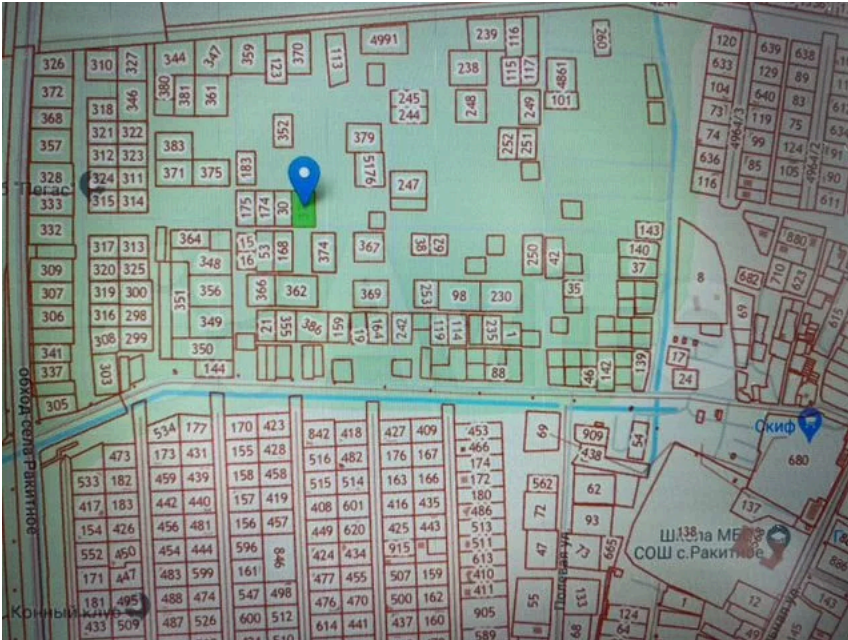

Все категории Поиск по объявлениям

Найти

Хабаровский край

Главная > ... > Земельные участки > Купить > Сельхозназначения (СНТ, ДНП)

Участок 12 сот. (СНТ, ДНП)

300 000 ₽

25 000 ₽ за сотку

Добавить в избранное Сравнить Добавить заметку

8 980 110-73-64

Написать сообщение
Отвечает за несколько часов

Спросите у продавца

Здравствуйте!

Ещё продаёте? Торг уместен?

Когда можно посмотреть?

Карина

Частное лицо

На Авито с ноября 2023

Эковклад: -70 кг CO₂

3 объявления пользователя

Подписаться на продавца

Реклама 0+

Об участке

Площадь: 12 сот.

Расстояние до центра города: 12 км