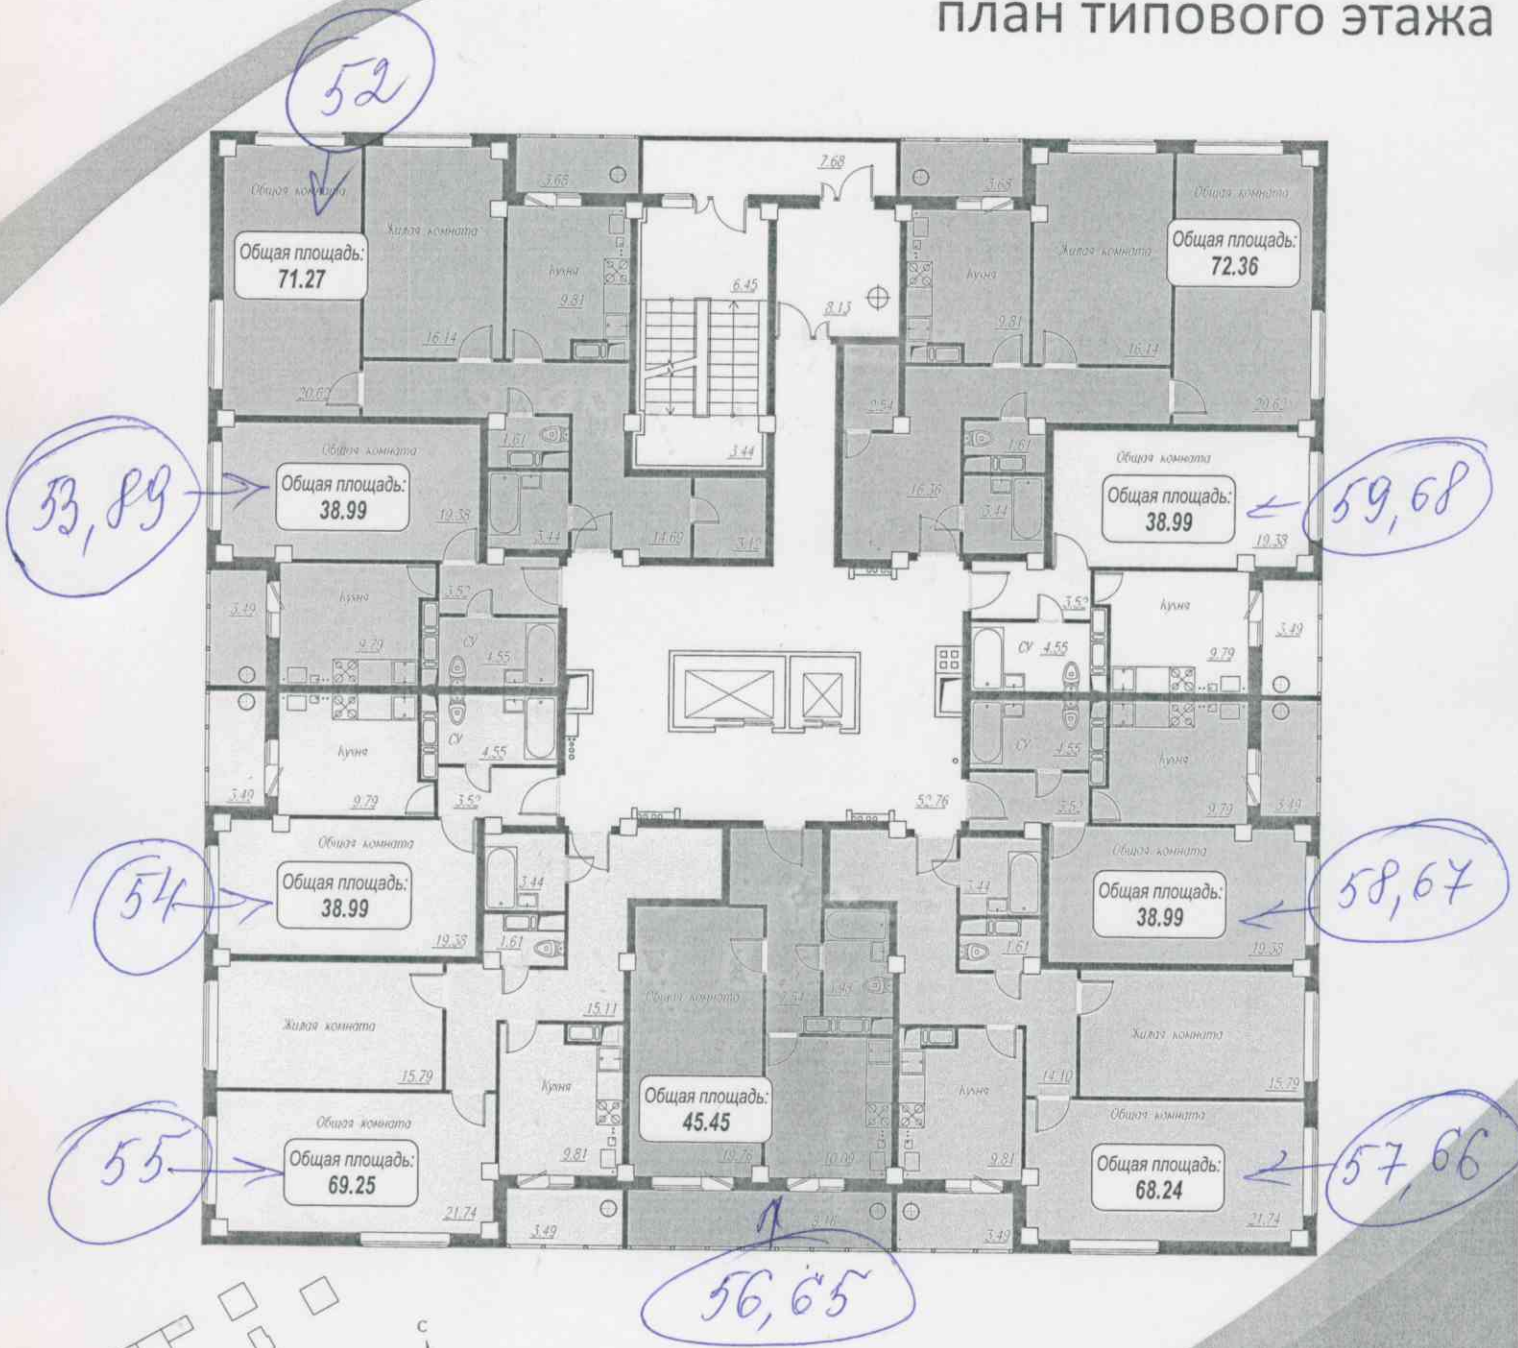

Позиция 3 план типового этажа

Блок-секция "А"

- - 71,27 кв.м.
- - 38,99 кв.м.
- - 38,99 кв.м.
- - 69,25 кв.м.
- - 45,45 кв.м.
- - 68,24 кв.м.
- - 38,99 кв.м.
- - 38,99 кв.м.
- - 72,36 кв.м.

* площадь лоджии учитывается с коэффициентом 0,5.