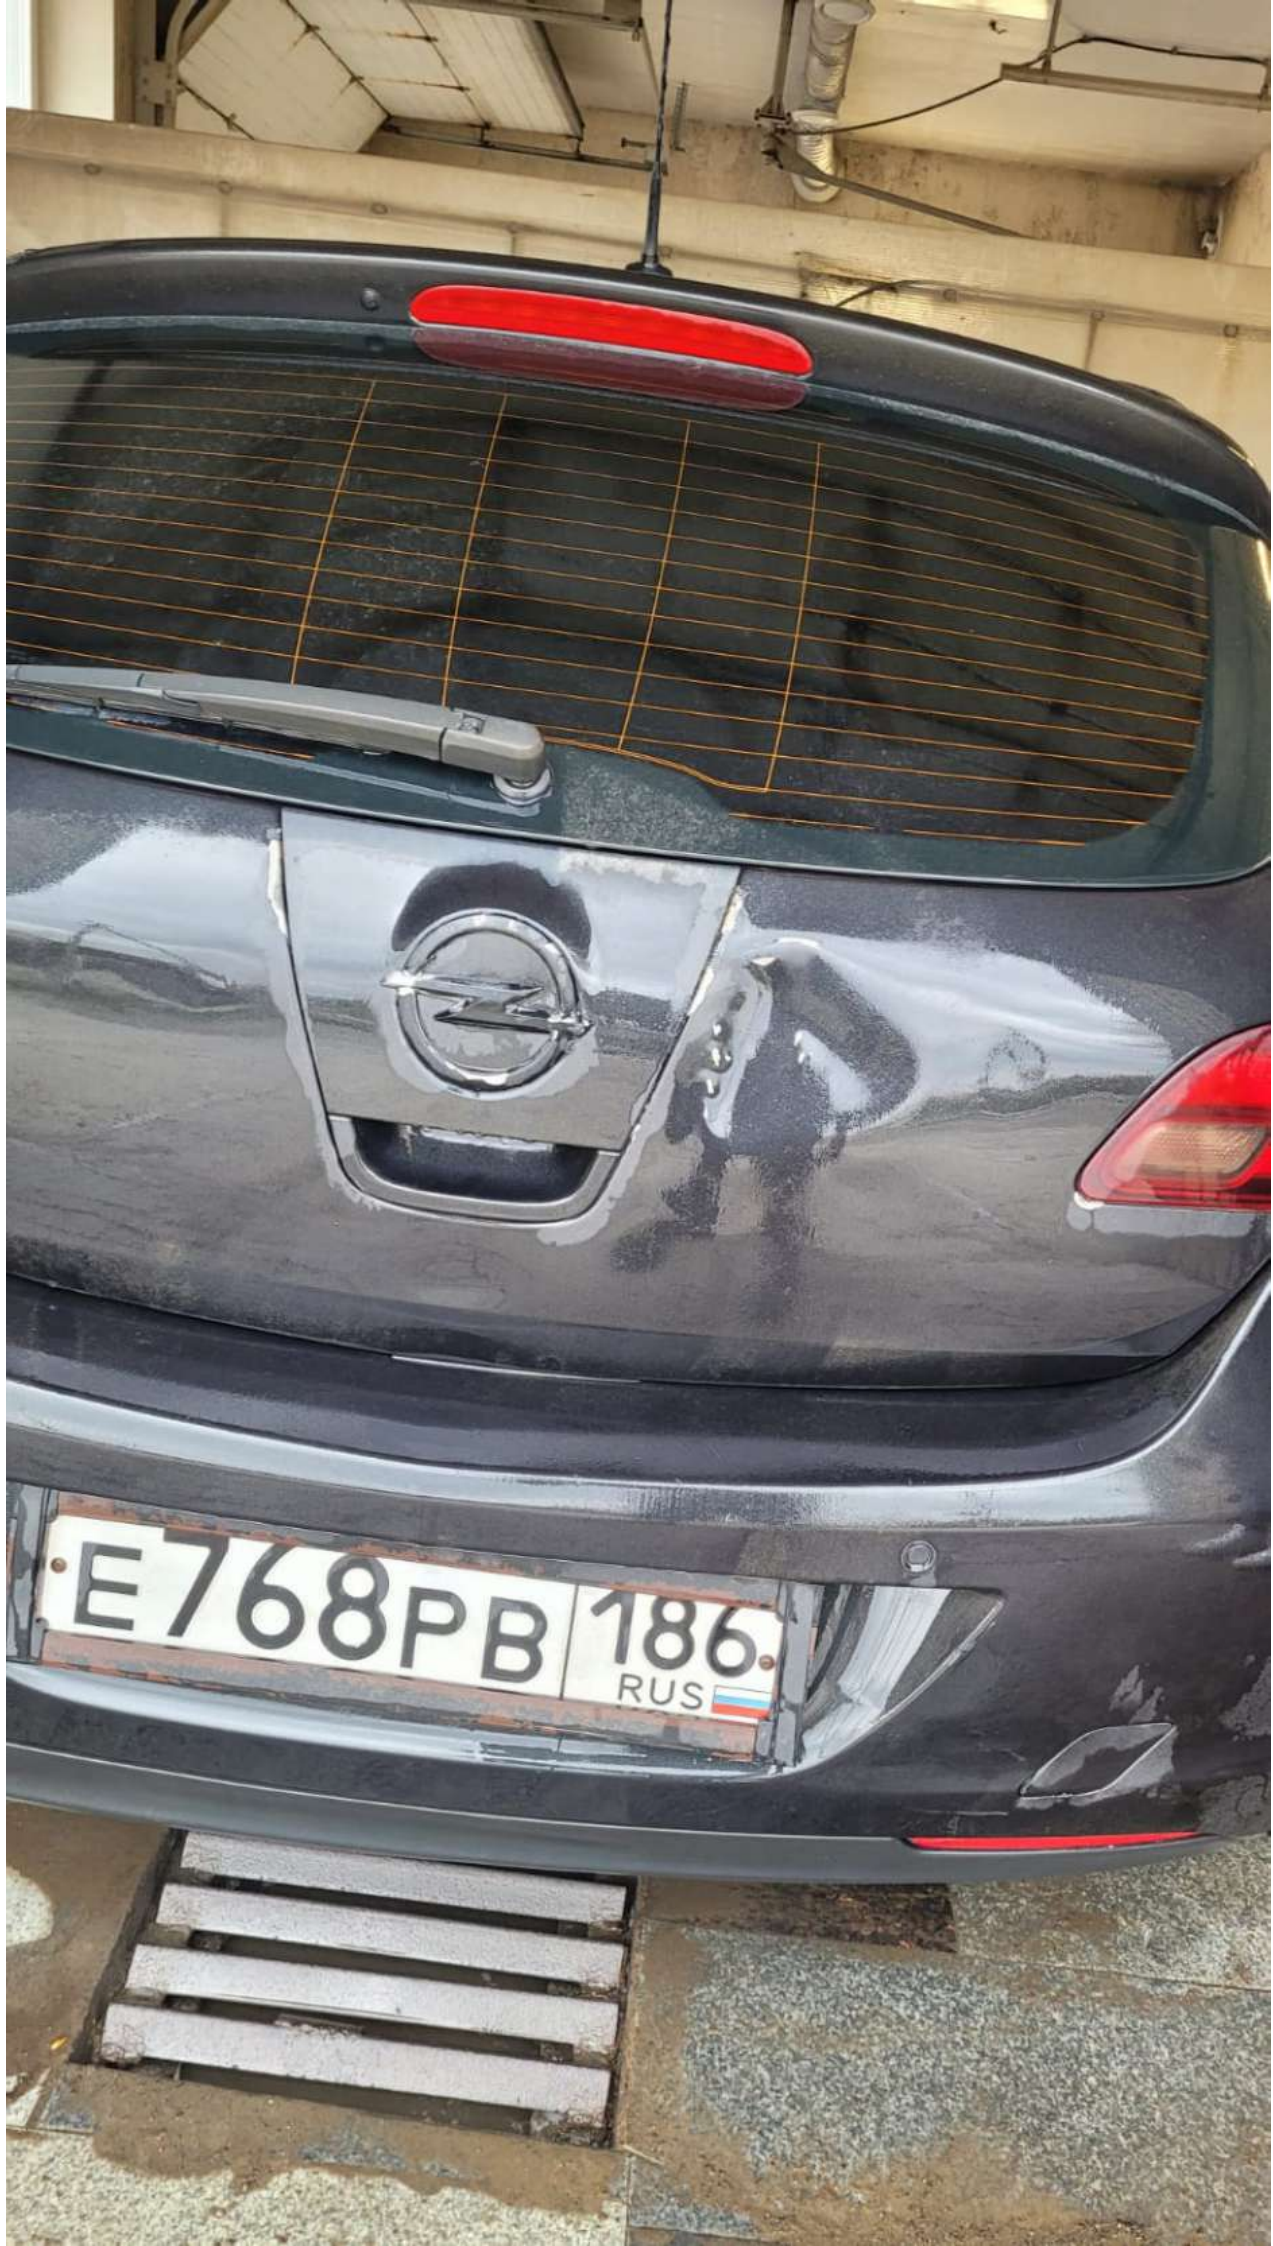

УВАЖАЕМЫЕ ПОСЕТИТЕЛИ!
УБЕДИТЕЛЬНАЯ ПРОСЬБА
СОБЛЮДАТЬ ЧИСТОТУ И ПОРЯДОК.

- МОЕМ МАШИНУ ТОЛЬКО ПИСТОЛЕТОМ

- ПОМЬЛИ МАШИНУ,
ВЫТРИАЕМ НА УЛИЦЕ

- ВЕДРАМИ И ТРОЛКАМИ
ПОЛЬЗОВАТЬСЯ ТОЛЬКО НА УЛИЦЕ

- МУСОР В БОКСАХ, НЕ ОСТАВЛЯЕМ

- ЗА НАРУШЕНИЕ ПОРЯДКА

ШТРАФ 500РУБЛЕЙ

PLUS TREAD POLY
SIDEWALL

EXTRA LOAD

E768PB 186 RUS

Низкое
давление масла.
Заглушите
двигатель